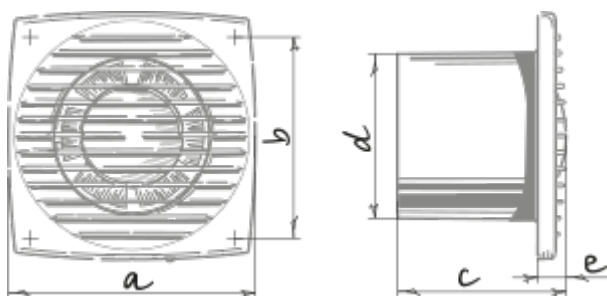

# Bravo Chrome 100 (127-220V/60Hz)

Вентиляторы для вытяжной вентиляции

- Тип двигателя: АС
- Защита от обратной тяги: Обратный клапан

	Единица измерения	Bravo Chrome 100 (127-220V/60Hz)
Размер подключаемого воздуховода	мм	100
Скорость	-	1
Минимальное напряжение питания	В	127
Максимальное напряжение питания	В	220
Частота сети питания	Гц	60
Максимальный ток	А	
Класс защиты	-	IP34

## Размеры

a	b	c	∅ d	e
150	122	102	100	17