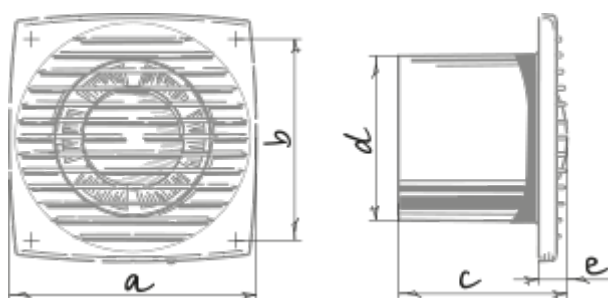

	Единица измерения	Bravo Chrome 100
Размер подключаемого воздуховода	мм	100
Скорость	-	1
Минимальное напряжение питания	В	220
Максимальное напряжение питания	В	240
Частота сети питания	Гц	50
Номинальная мощность	Вт	14
Максимальный ток	А	0.085
Максимальный расход воздуха	м <sup>3</sup> /час	101
Уровень звукового давления LpA на расстоянии 3 м	дБ(А)	35
Класс защиты	-	IP34

## Размеры

a	b	c	∅ d	e
150	122	102	100	17