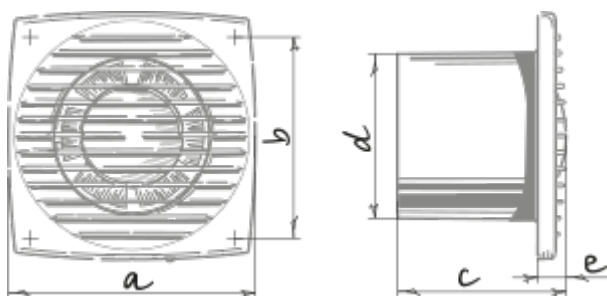

# Bravo 150 (127-220V/60Hz)

Вентиляторы для вытяжной вентиляции

- Тип двигателя: АС
- Защита от обратной тяги: Обратный клапан

	Единица измерения	Bravo 150 (127-220V/60Hz)
Размер подключаемого воздуховода	мм	150
Скорость	-	1
Минимальное напряжение питания	В	127
Максимальное напряжение питания	В	220
Частота сети питания	Гц	60
Максимальный ток	А	
Класс защиты	-	IP34

## Размеры

a	b	c	∅ d	e
205	174	124	150	19