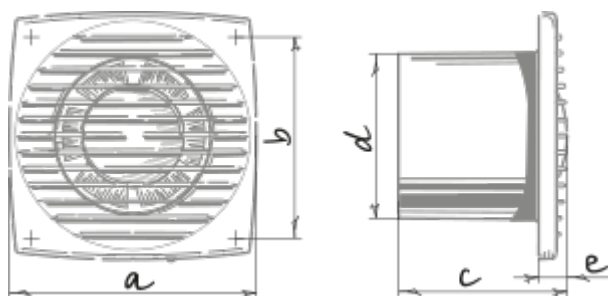

# Bravo 150 (127-220V/60Hz)

Вентиляторы для вытяжной вентиляции

- Тип двигателя: АС
- Защита от обратной тяги: Обратный клапан

	Единица измерения	Bravo 150 (127-220V/60Hz)
Размер подключаемого воздуховода	мм	150
Скорость	-	1
Минимальное напряжение питания	В	127
Максимальное напряжение питания	В	220
Частота сети питания	Гц	60
Максимальный ток	А	
Класс защиты	-	IP34

## Размеры

a	b	c	∅ d	e
205	174	124	150	19