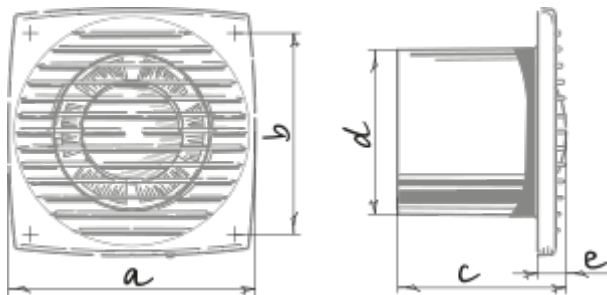

# Bravo 125 (127-220V/60Hz)

Вентиляторы для вытяжной вентиляции

- Защита от обратной тяги: Обратный клапан

	Единица измерения	Bravo 125 (127-220V/60Hz)
Размер подключаемого воздуховода	мм	125
Минимальное напряжение питания	В	127
Максимальное напряжение питания	В	220
Частота сети питания	Гц	60
Класс защиты	-	IP34
Материал крыльчатки	-	Пластик

## Размеры

a	b	c	∅ d	e
176	144	104	125	17