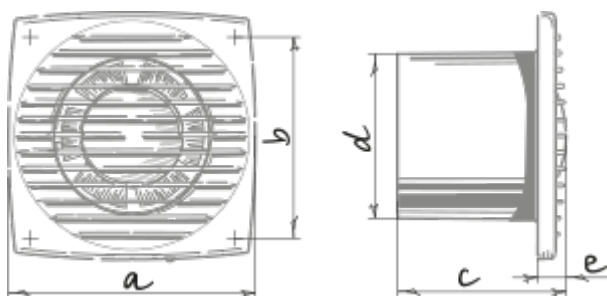

Bravo 125 (127-220V/60Hz)

Вентиляторы для вытяжной вентиляции

- Тип двигателя: АС
- Защита от обратной тяги: Обратный клапан

	Единица измерения	Bravo 125 (127-220V/60Hz)
Размер подключаемого воздуховода	мм	125
Скорость	-	1
Минимальное напряжение питания	В	127
Максимальное напряжение питания	В	220
Частота сети питания	Гц	60
Максимальный ток	А	
Класс защиты	-	IP34

Размеры

a	b	c	∅ d	e
176	144	104	125	17

Аксессуары

Тиристорные регуляторы скорости

Наименование	Фото	Описание
CDT E1.8		Регулятор скорости тиристорный

Гибкие воздуховоды

Наименование	Фото	Описание
		Гибкие воздуховоды BlauFlex
BlauFlex Iso N 127/7.6		Гибкие воздуховоды BlauFlex

Плоские

Наименование	Фото	Описание
BlauPlast RR 125/0.5		Круглый канал
BlauPlast RR 125/1		Круглый канал
BlauPlast RR 125/1.5		Круглый канал
BlauPlast RTR 125/0.35-0.5		Круглый телескопический канал
BlauPlast RTR 125/0.5-1		Круглый телескопический канал
BlauPlast RV 125		Соединитель круглых каналов
BlauPlast RSV 125		Соединитель круглых гибких каналов
BlauPlast RB 125/90°		Соединительное колено 90°