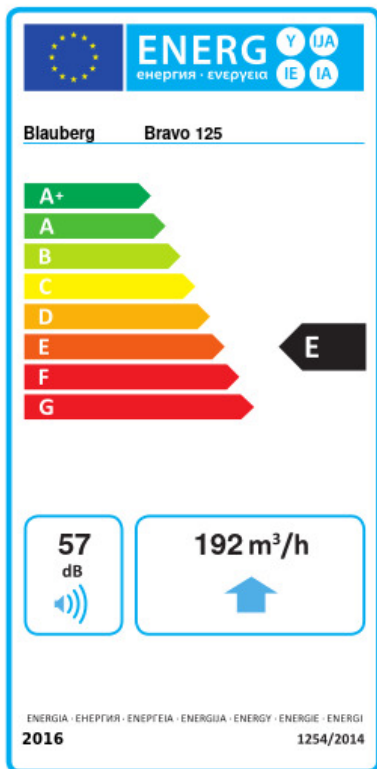

Bravo 125

Вентиляторы для вытяжной вентиляции

- Максимальный расход воздуха: 192
- Уровень звукового давления LpA на расстоянии 3 м: 37
- Тип двигателя: АС
- Защита от обратной тяги: Обратный клапан

	Единица измерения	Bravo 125
Размер подключаемого воздуховода	мм	125
Скорость	-	1
Минимальное напряжение питания	В	220
Максимальное напряжение питания	В	240
Частота сети питания	Гц	50
Номинальная мощность	Вт	16
Максимальный ток	А	0.1
Максимальный расход воздуха	м ³ /час	192
Уровень звукового давления LpA на расстоянии 3 м	дБ(А)	37
Класс защиты	-	IP34

Размеры

a	b	c	∅ d	e
176	144	104	125	17

Экодизайн

Торговая марка	Blauberg					
Модель	Bravo 125					
Удельное потребление энергии (кВт.час/(м³/год))	Холодный		Умеренный		Теплый	
	-32	B	-15	E	-6	F
Тип установки	Однонаправленная					
Тип привода	Multi-speed					
Тип теплообменника	Нет					
Максимальный расход воздуха (м³/час)	192					
Потребляемая мощность (Вт)	16					
Эталонный объемный расход (м³/с)	0.037					
Удельный потребляемая мощность в исходной точке (Вт/(м³/час))	0.054					
Способ управления приводом	Ручное управление					
Максимальные внешние утечки (%)	2.7					
Декларируемый тип вентиляционной единицы	RVU UVU					
Sound power level (дБ(A))	57					
Годовое потребление электричества (кВт.час/год)	Холодный		Умеренный		Теплый	
	100		100		100	
Годовое сохранение тепла (кВт.час/год)	Холодный		Умеренный		Теплый	
	3400		1700		800	

Аксессуары

Тиристорные регуляторы скорости

Наименование	Фото	Описание
CDT E1.8		Регулятор скорости тиристорный

Гибкие воздуховоды

Наименование	Фото	Описание
		Гибкие воздуховоды BlauFlex

BlauFlex Iso N 127/7.6		Гибкие воздуховоды BlauFlex
--	---	-----------------------------