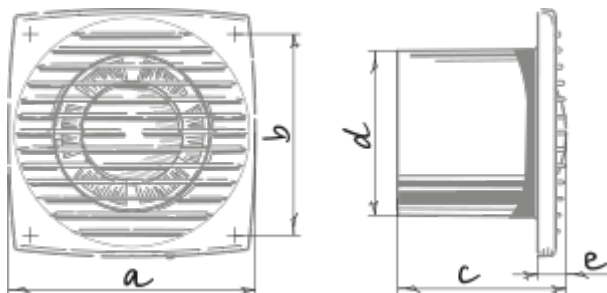

Bravo 100 (127-220V/60Hz)

Вентиляторы для вытяжной вентиляции

- Тип двигателя: АС
- Защита от обратной тяги: Обратный клапан

	Единица измерения	Bravo 100 (127-220V/60Hz)
Размер подключаемого воздуховода	мм	100
Скорость	-	1
Минимальное напряжение питания	В	127
Максимальное напряжение питания	В	220
Частота сети питания	Гц	60
Максимальный ток	А	
Класс защиты	-	IP34

Размеры

a	b	c	∅ d	e
150	122	102	100	17

Аксессуары

Тиристорные регуляторы скорости

Наименование	Фото	Описание
CDT E1.8		Регулятор скорости тиристорный

Гибкие воздуховоды

Наименование	Фото	Описание
		Гибкие воздуховоды BlauFlex

Плоские

Наименование	Фото	Описание
BlauPlast RR 100/0.5		Круглый канал
BlauPlast RR 100/1		Круглый канал
BlauPlast RR 100/1.5		Круглый канал
BlauPlast RTR 100/0.35-0.5		Круглый телескопический канал
BlauPlast RTR 100/0.5-1		Круглый телескопический канал
BlauPlast RV 100		Соединитель круглых каналов
BlauPlast RSV 100		Соединитель круглых гибких каналов
BlauPlast RB 100/90°		Соединительное колено 90°
BlauPlast RH 100		Держатель круглых каналов