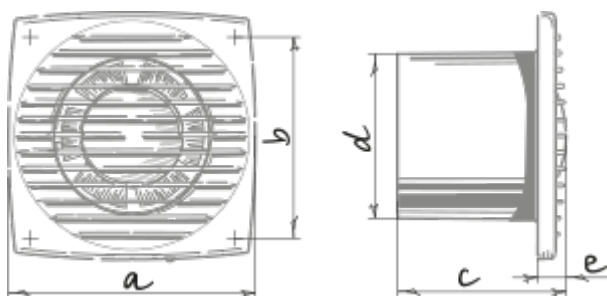

Bravo 100 (127-220V/60Hz)

Вентиляторы для вытяжной вентиляции

- Тип двигателя: АС
- Защита от обратной тяги: Обратный клапан

	Единица измерения	Bravo 100 (127-220V/60Hz)
Размер подключаемого воздуховода	мм	100
Скорость	-	1
Минимальное напряжение питания	В	127
Максимальное напряжение питания	В	220
Частота сети питания	Гц	60
Максимальный ток	А	
Класс защиты	-	IP34

Размеры

a	b	c	∅ d	e
150	122	102	100	17

Аксессуары

Тиристорные регуляторы скорости

Наименование	Фото	Описание
CDT E1.8		Регулятор скорости тиристорный

Гибкие воздуховоды

Наименование	Фото	Описание
		Гибкие воздуховоды BlauFlex