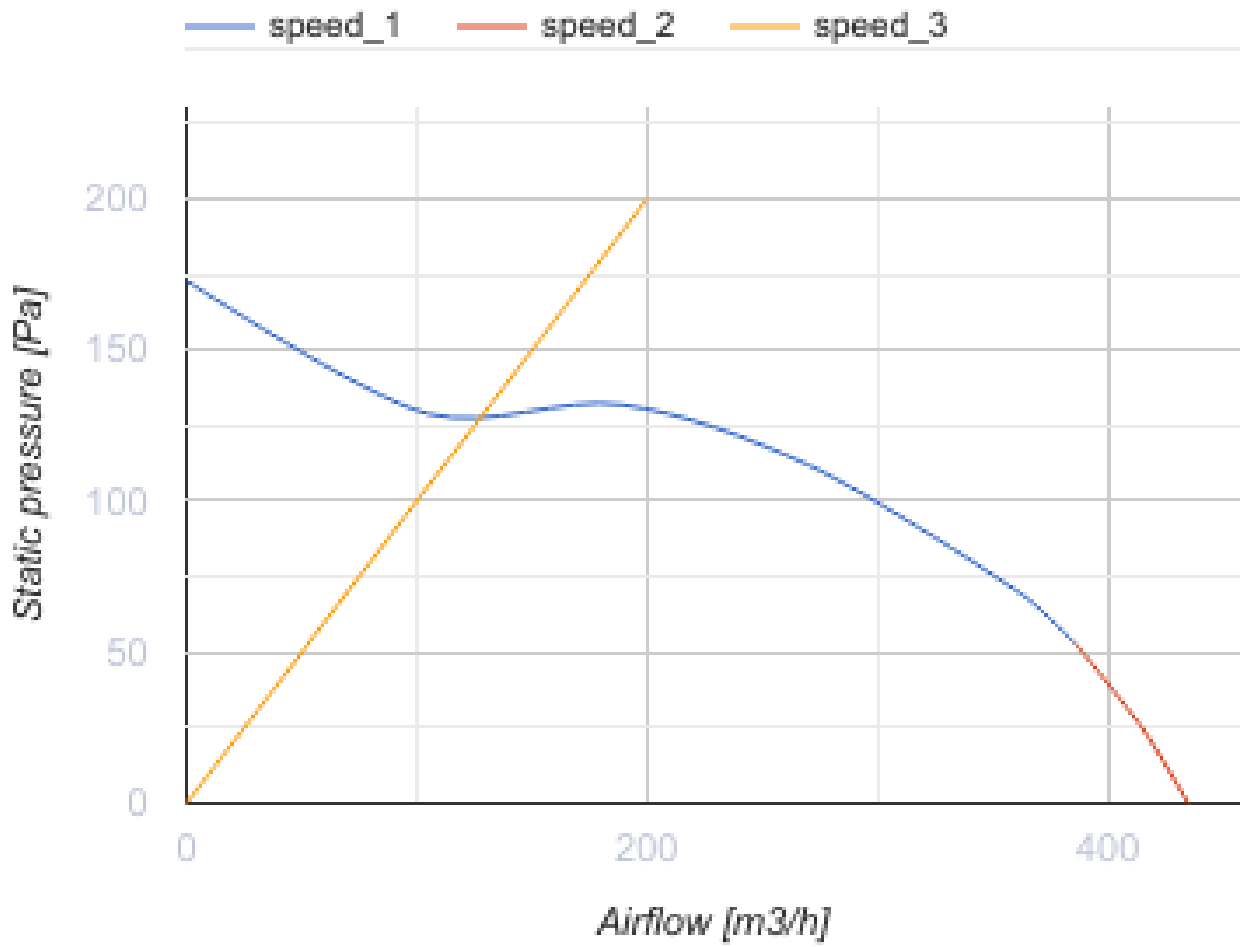

Box-R 200 V2

Radial-Rohrventilatoren

- Максимальный расход воздуха: 1200
- Уровень звукового давления LpA на расстоянии 3 м: 48
- Тип двигателя: АС
- Тип крыльчатки: Центробежный назад загнутые лопатки
- Материал корпуса: Сталь с полимерным покрытием
- Установка в любом положении

	Единица измерения	Box-R 200 V2	
Размер подключаемого воздуховода	мм	200	
Скорость	-	2	
Минимальное напряжение питания	В	230	
Максимальное напряжение питания	В	230	
Частота сети питания	Гц	50	
Номинальная мощность	Вт	103	142
Максимальный ток	А	0.45	0.63
Максимальный расход воздуха	м ³ /час	770	1200
Уровень звукового давления LpA на расстоянии 3 м	дБ(А)	46	48
Вес	кг	8.8	
Максимальная температура перемещаемого воздуха	°С	50	
Класс защиты	-	IPX4	
Класс защиты привода	-	IP44	

Размеры

ØD	ØD1	B	H	L	L2
198	198	362	222	494	397

Экодизайн

Торговая марка	Blauberg					
Модель	Vox-R 200 V2					
Удельное потребление энергии (кВт.час/(м³/год))	Холодный		Умеренный		Теплый	
	-51.8	A+	-24.8	C	-9.3	F
Тип установки	Unidirectional					
Тип привода	Переменная скорость					
Тип теплообменника	Нет					
Максимальный расход воздуха (м³/час)	551					
Потребляемая мощность (Вт)	123					
Эталонный объемный расход (м³/с)	0.107					
Статическое давление в исходной точке (Па)	50					
Удельный потребляемая мощность в исходной точке (Вт/(м³/час))	0.267					
Способ управления приводом	Локальное регулирование потребления					
Максимальные внешние утечки (%)	2.7					
Декларируемый тип вентиляционной единицы	RVU UVU					
Sound power level (дБ(A))	66					
Годовое потребление электричества (кВт.час/год)	Холодный		Умеренный		Теплый	
	141		141		141	
Годовое сохранение тепла (кВт.час/год)	Холодный		Умеренный		Теплый	
	5536		2830		1280	