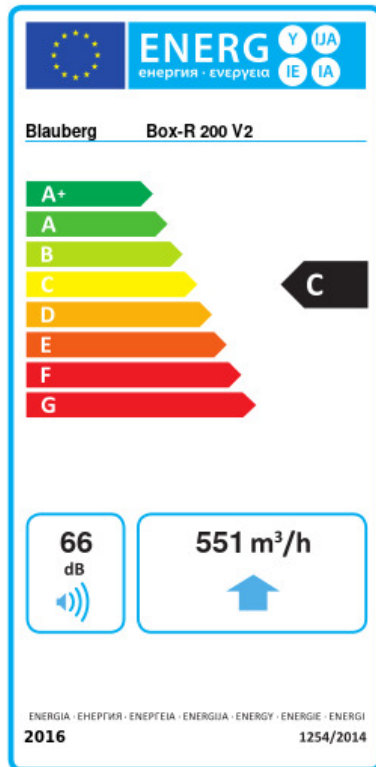

Box-R 200 V2

Radial-Rohrventilatoren

- Максимальный расход воздуха: 1200
- Уровень звукового давления LpA на расстоянии 3 м: 48
- Тип двигателя: АС
- Тип крыльчатки: Центробежный назад загнутые лопатки
- Материал корпуса: Сталь с полимерным покрытием
- Установка в любом положении

	Единица измерения	Box-R 200 V2	
Размер подключаемого воздуховода	мм	200	
Скорость	-	2	
Минимальное напряжение питания	В	230	
Максимальное напряжение питания	В	230	
Частота сети питания	Гц	50	
Номинальная мощность	Вт	103	142
Максимальный ток	А	0.45	0.63
Максимальный расход воздуха	м³/час	770	1200
Уровень звукового давления LpA на расстоянии 3 м	дБ(А)	46	48
Вес	кг	8.8	
Максимальная температура перемещаемого воздуха	°С	50	
Класс защиты	-	IPX4	
Класс защиты привода	-	IP44	

Размеры

ØD	ØD1	B	H	L	L2
198	198	362	222	494	397

Экодизайн

Торговая марка	Blauberg					
Модель	Vox-R 200 V2					
Удельное потребление энергии (кВт.час/(м³/год))	Холодный		Умеренный		Теплый	
	-51.8	A+	-24.8	C	-9.3	F
Тип установки	Unidirectional					
Тип привода	Переменная скорость					
Тип теплообменника	Нет					
Максимальный расход воздуха (м³/час)	551					
Потребляемая мощность (Вт)	123					
Эталонный объемный расход (м³/с)	0.107					
Статическое давление в исходной точке (Па)	50					
Удельный потребляемая мощность в исходной точке (Вт/(м³/час))	0.267					
Способ управления приводом	Локальное регулирование потребления					
Максимальные внешние утечки (%)	2.7					
Декларируемый тип вентиляционной единицы	RVU UVU					
Sound power level (дБ(A))	66					
Годовое потребление электричества (кВт.час/год)	Холодный		Умеренный		Теплый	
	141		141		141	
Годовое сохранение тепла (кВт.час/год)	Холодный		Умеренный		Теплый	
	5536		2830		1280	