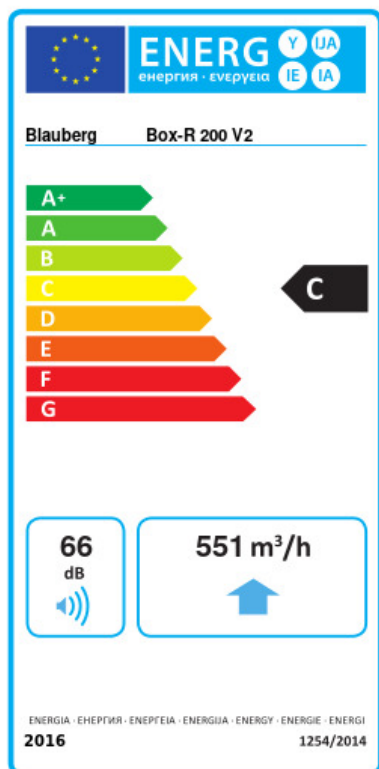

Box-R 200 V2

Radial-Rohrventilatoren

- Максимальный расход воздуха: 1200
- Уровень звукового давления LpA на расстоянии 3 м: 48
- Тип двигателя: АС
- Тип крыльчатки: Центробежный назад загнутые лопатки
- Материал корпуса: Сталь с полимерным покрытием
- Установка в любом положении

	Единица измерения	Box-R 200 V2	
Размер подключаемого воздуховода	мм	200	
Скорость	-	2	
Минимальное напряжение питания	В	230	
Максимальное напряжение питания	В	230	
Частота сети питания	Гц	50	
Номинальная мощность	Вт	103	142
Максимальный ток	А	0.45	0.63
Максимальный расход воздуха	м ³ /час	770	1200
Уровень звукового давления LpA на расстоянии 3 м	дБ(А)	46	48
Вес	кг	8.8	
Максимальная температура перемещаемого воздуха	°С	50	
Класс защиты	-	IPX4	
Класс защиты привода	-	IP44	

Размеры

ØD	ØD1	B	H	L	L2
198	198	362	222	494	397

Экодизайн

Торговая марка	Blauberg					
Модель	Vox-R 200 V2					
Удельное потребление энергии (кВт.час/(м³/год))	Холодный		Умеренный		Теплый	
	-51.8	A+	-24.8	C	-9.3	F
Тип установки	Unidirectional					
Тип привода	Переменная скорость					
Тип теплообменника	Нет					
Максимальный расход воздуха (м³/час)	551					
Потребляемая мощность (Вт)	123					
Эталонный объемный расход (м³/с)	0.107					
Статическое давление в исходной точке (Па)	50					
Удельный потребляемая мощность в исходной точке (Вт/(м³/час))	0.267					
Способ управления приводом	Локальное регулирование потребления					
Максимальные внешние утечки (%)	2.7					
Декларируемый тип вентиляционной единицы	RVU UVU					
Sound power level (дБ(A))	66					
Годовое потребление электричества (кВт.час/год)	Холодный		Умеренный		Теплый	
	141		141		141	
Годовое сохранение тепла (кВт.час/год)	Холодный		Умеренный		Теплый	
	5536		2830		1280	