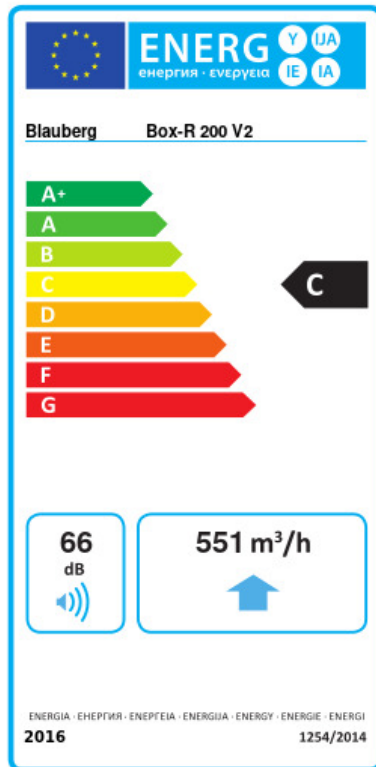

Box-R 200 V2

Канальные центробежные вентиляторы

- Максимальный расход воздуха: 1200
- Уровень звукового давления LpA на расстоянии 3 м: 48
- Тип двигателя: АС
- Тип крыльчатки: Центробежный назад загнутые лопатки
- Материал корпуса: Сталь с полимерным покрытием
- Установка в любом положении

	Единица измерения	Box-R 200 V2	
Размер подключаемого воздуховода	мм	200	
Скорость	-	2	
Минимальное напряжение питания	В	230	
Максимальное напряжение питания	В	230	
Частота сети питания	Гц	50	
Номинальная мощность	Вт	103	142
Максимальный ток	А	0.45	0.63
Максимальный расход воздуха	м ³ /час	770	1200
Уровень звукового давления LpA на расстоянии 3 м	дБ(А)	46	48
Вес	кг	8.8	
Максимальная температура перемещаемого воздуха	°С	50	
Класс защиты	-	IPX4	
Класс защиты привода	-	IP44	

Размеры

ØD	ØD1	B	H	L	L2
198	198	362	222	494	397

Экодизайн

Торговая марка	Blauberg					
Модель	Vox-R 200 V2					
Удельное потребление энергии (кВт.час/(м³/год))	Холодный		Умеренный		Теплый	
	-51.8	A+	-24.8	C	-9.3	F
Тип установки	Unidirectional					
Тип привода	Переменная скорость					
Тип теплообменника	Нет					
Максимальный расход воздуха (м³/час)	551					
Потребляемая мощность (Вт)	123					
Эталонный объемный расход (м³/с)	0.107					
Статическое давление в исходной точке (Па)	50					
Удельный потребляемая мощность в исходной точке (Вт/(м³/час))	0.267					
Способ управления приводом	Локальное регулирование потребления					
Максимальные внешние утечки (%)	2.7					
Декларируемый тип вентиляционной единицы	RVU UVU					
Sound power level (дБ(A))	66					
Годовое потребление электричества (кВт.час/год)	Холодный		Умеренный		Теплый	
	141		141		141	
Годовое сохранение тепла (кВт.час/год)	Холодный		Умеренный		Теплый	
	5536		2830		1280	