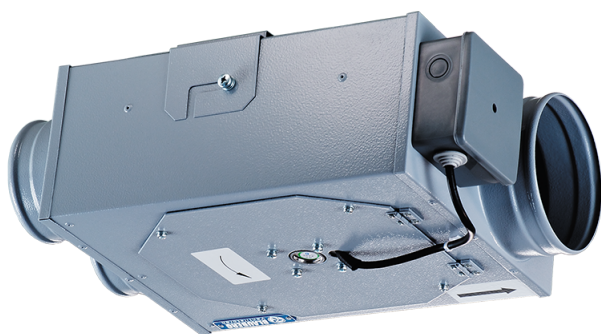

Box-R 200 V2

Radial-Rohrventilatoren

- Максимальный расход воздуха: 1200
- Уровень звукового давления LpA на расстоянии 3 м: 48
- Тип двигателя: АС
- Тип крыльчатки: Центробежный назад загнутые лопатки
- Материал корпуса: Сталь с полимерным покрытием
- Установка в любом положении

	Единица измерения	Box-R 200 V2	
Размер подключаемого воздуховода	мм	200	
Скорость	-	2	
Минимальное напряжение питания	В	230	
Максимальное напряжение питания	В	230	
Частота сети питания	Гц	50	
Номинальная мощность	Вт	103	142
Максимальный ток	А	0.45	0.63
Максимальный расход воздуха	м³/час	770	1200
Уровень звукового давления LpA на расстоянии 3 м	дБ(А)	46	48
Вес	кг	8.8	
Максимальная температура перемещаемого воздуха	°С	50	
Класс защиты	-	IPX4	
Класс защиты привода	-	IP44	

Размеры

ØD	ØD1	B	H	L	L2
198	198	362	222	494	397

Экодизайн

Торговая марка	Blauberg					
Модель	Vox-R 200 V2					
Удельное потребление энергии (кВт.час/(м³/год))	Холодный		Умеренный		Теплый	
	-51.8	A+	-24.8	C	-9.3	F
Тип установки	Unidirectional					
Тип привода	Переменная скорость					
Тип теплообменника	Нет					
Максимальный расход воздуха (м³/час)	551					
Потребляемая мощность (Вт)	123					
Эталонный объемный расход (м³/с)	0.107					
Статическое давление в исходной точке (Па)	50					
Удельный потребляемая мощность в исходной точке (Вт/(м³/час))	0.267					
Способ управления приводом	Локальное регулирование потребления					
Максимальные внешние утечки (%)	2.7					
Декларируемый тип вентиляционной единицы	RVU UVU					
Sound power level (дБ(A))	66					
Годовое потребление электричества (кВт.час/год)	Холодный		Умеренный		Теплый	
	141		141		141	
Годовое сохранение тепла (кВт.час/год)	Холодный		Умеренный		Теплый	
	5536		2830		1280	