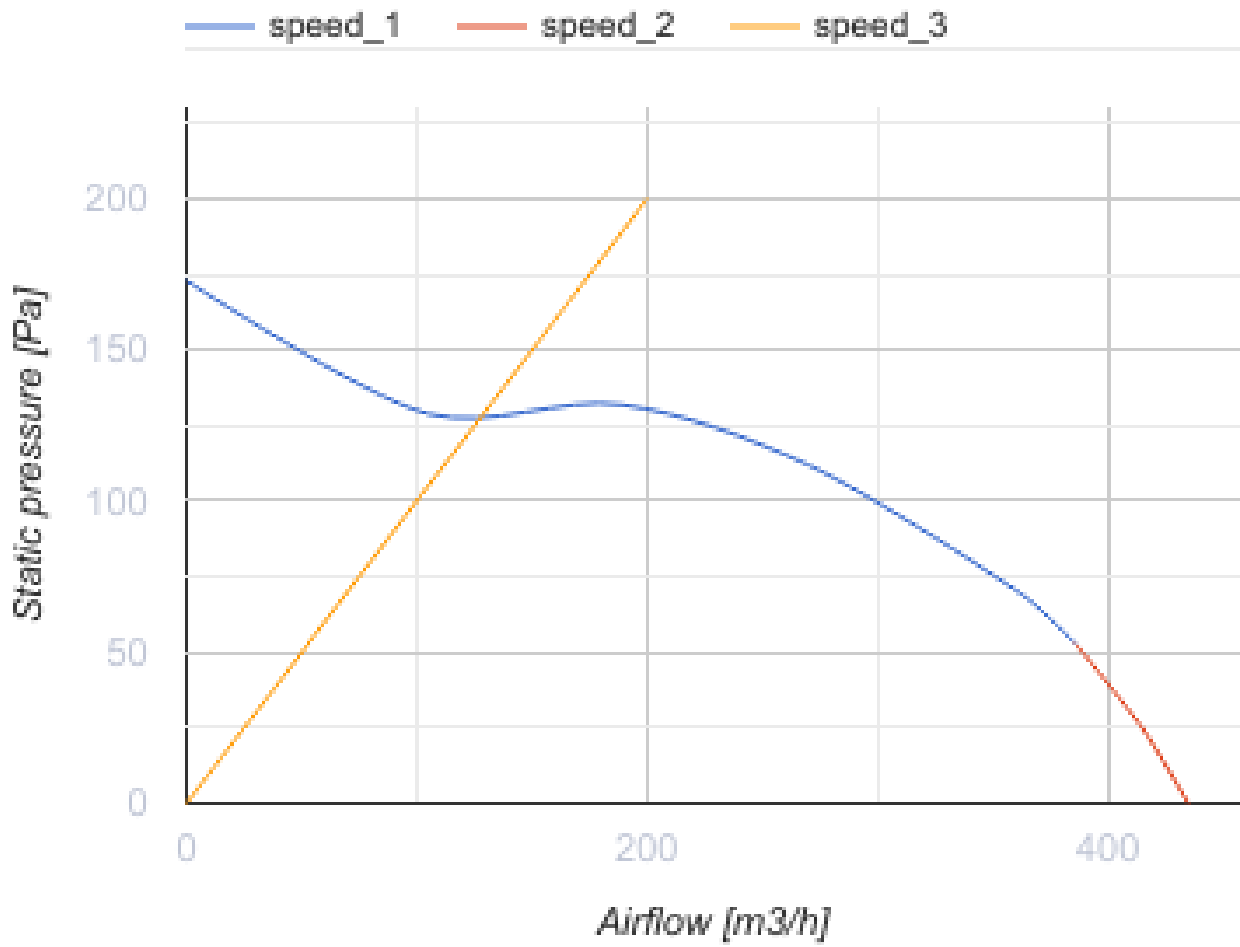

Box-R 200 V2

Канальные центробежные вентиляторы

- Максимальный расход воздуха: 1200
- Уровень звукового давления LpA на расстоянии 3 м: 48
- Тип двигателя: АС
- Тип крыльчатки: Центробежный назад загнутые лопатки
- Материал корпуса: Сталь с полимерным покрытием
- Установка в любом положении

	Единица измерения	Box-R 200 V2	
Размер подключаемого воздуховода	мм	200	
Скорость	-	2	
Минимальное напряжение питания	В	230	
Максимальное напряжение питания	В	230	
Частота сети питания	Гц	50	
Номинальная мощность	Вт	103	142
Максимальный ток	А	0.45	0.63
Максимальный расход воздуха	м ³ /час	770	1200
Уровень звукового давления LpA на расстоянии 3 м	дБ(А)	46	48
Вес	кг	8.8	
Максимальная температура перемещаемого воздуха	°С	50	
Класс защиты	-	IPX4	
Класс защиты привода	-	IP44	

Размеры

ØD	ØD1	B	H	L	L2
198	198	362	222	494	397

Экодизайн

Торговая марка	Blauberg					
Модель	Vox-R 200 V2					
Удельное потребление энергии (кВт.час/(м³/год))	Холодный		Умеренный		Теплый	
	-51.8	A+	-24.8	C	-9.3	F
Тип установки	Unidirectional					
Тип привода	Переменная скорость					
Тип теплообменника	Нет					
Максимальный расход воздуха (м³/час)	551					
Потребляемая мощность (Вт)	123					
Эталонный объемный расход (м³/с)	0.107					
Статическое давление в исходной точке (Па)	50					
Удельный потребляемая мощность в исходной точке (Вт/(м³/час))	0.267					
Способ управления приводом	Локальное регулирование потребления					
Максимальные внешние утечки (%)	2.7					
Декларируемый тип вентиляционной единицы	RVU UVU					
Sound power level (дБ(A))	66					
Годовое потребление электричества (кВт.час/год)	Холодный		Умеренный		Теплый	
	141		141		141	
Годовое сохранение тепла (кВт.час/год)	Холодный		Умеренный		Теплый	
	5536		2830		1280	