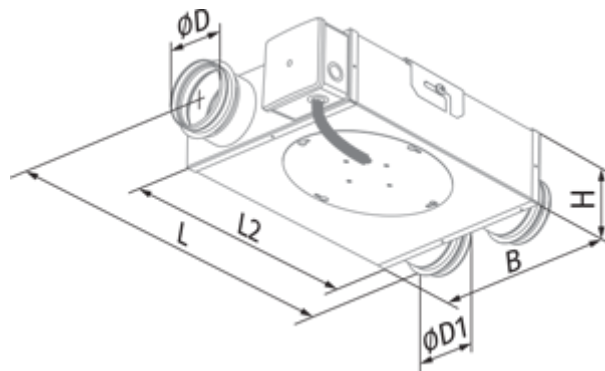

Размеры

ØD	ØD1	B	H	L	L2
198	198	362	222	494	397