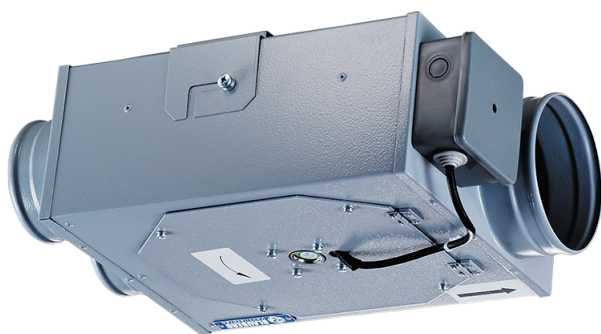

## Vox-R 200

Канальные центробежные вентиляторы

- Максимальный расход воздуха: 783
- Уровень звукового давления LpA на расстоянии 3 м: 47
- Тип двигателя: АС
- Тип крыльчатки: Центробежный назад загнутые лопатки
- Материал корпуса: Сталь с полимерным покрытием
- Установка в любом положении

	Единица измерения	Vox-R 200
Размер подключаемого воздуховода	мм	200
Скорость	-	1
Минимальное напряжение питания	В	230
Максимальное напряжение питания	В	230
Частота сети питания	Гц	50
Номинальная мощность	Вт	139
Максимальный ток	А	0.61
Максимальный расход воздуха	м <sup>3</sup> /час	783
Уровень звукового давления LpA на расстоянии 3 м	дБ(А)	47
Вес	кг	8.8
Максимальная температура перемещаемого воздуха	°С	50
Класс защиты	-	IPX4
Класс защиты привода	-	IP44