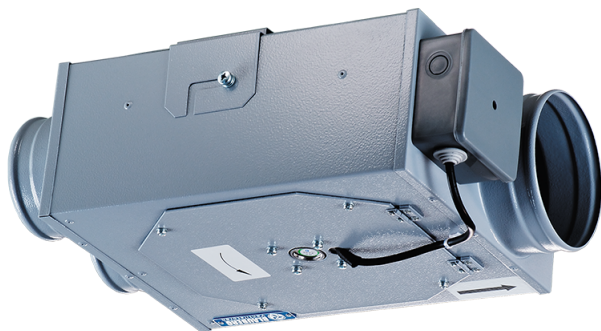

# Box-R 200

Radial-Rohrventilatoren

- Максимальный расход воздуха: 783
- Уровень звукового давления LpA на расстоянии 3 м: 47
- Тип двигателя: АС
- Тип крыльчатки: Центробежный назад загнутые лопатки
- Материал корпуса: Сталь с полимерным покрытием
- Установка в любом положении

	Единица измерения	Box-R 200
Размер подключаемого воздуховода	мм	200
Скорость	-	1
Минимальное напряжение питания	В	230
Максимальное напряжение питания	В	230
Частота сети питания	Гц	50
Номинальная мощность	Вт	139
Максимальный ток	А	0.61
Максимальный расход воздуха	м <sup>3</sup> /час	783
Уровень звукового давления LpA на расстоянии 3 м	дБ(А)	47
Вес	кг	8.8
Максимальная температура перемещаемого воздуха	°С	50
Класс защиты	-	IPX4
Класс защиты привода	-	IP44