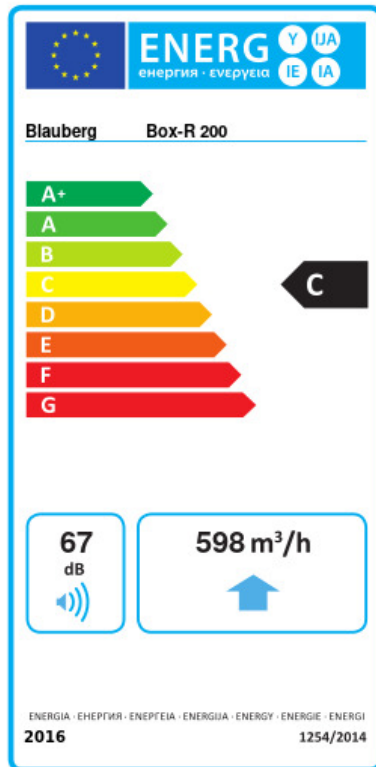

# Box-R 200

Radial-Rohrventilatoren

- Максимальный расход воздуха: 783
- Уровень звукового давления LpA на расстоянии 3 м: 47
- Тип двигателя: АС
- Тип крыльчатки: Центробежный назад загнутые лопатки
- Материал корпуса: Сталь с полимерным покрытием
- Установка в любом положении

	Единица измерения	Box-R 200
Размер подключаемого воздуховода	мм	200
Скорость	-	1
Минимальное напряжение питания	В	230
Максимальное напряжение питания	В	230
Частота сети питания	Гц	50
Номинальная мощность	Вт	139
Максимальный ток	А	0.61
Максимальный расход воздуха	м <sup>3</sup> /час	783
Уровень звукового давления LpA на расстоянии 3 м	дБ(А)	47
Вес	кг	8.8
Максимальная температура перемещаемого воздуха	°С	50
Класс защиты	-	IPX4
Класс защиты привода	-	IP44

## Размеры

ØD	ØD1	B	H	L	L2
198	198	362	222	494	397

## Экодизайн

Торговая марка	Blaubeerg					
Модель	Voh-R 200					
Удельное потребление энергии (кВт.час/(м³/год))	Холодный		Умеренный		Теплый	
	-51.8	A+	-24.8	C	-9.3	F
Тип установки	Unidirectional					
Тип привода	Переменная скорость					
Тип теплообменника	Нет					
Максимальный расход воздуха (м³/час)	598					
Потребляемая мощность (Вт)	120					
Эталонный объемный расход (м³/с)	0.116					
Статическое давление в исходной точке (Па)	50					
Удельный потребляемая мощность в исходной точке (Вт/(м³/час))	0.268					
Способ управления приводом	Локальное регулирование потребления					
Максимальные внешние утечки (%)	2.7					
Декларируемый тип вентиляционной единицы	RVU UVU					
Sound power level (дБ(A))	67					
Годовое потребление электричества (кВт.час/год)	Холодный		Умеренный		Теплый	
	142		142		142	
Годовое сохранение тепла (кВт.час/год)	Холодный		Умеренный		Теплый	
	5536		2830		1280	