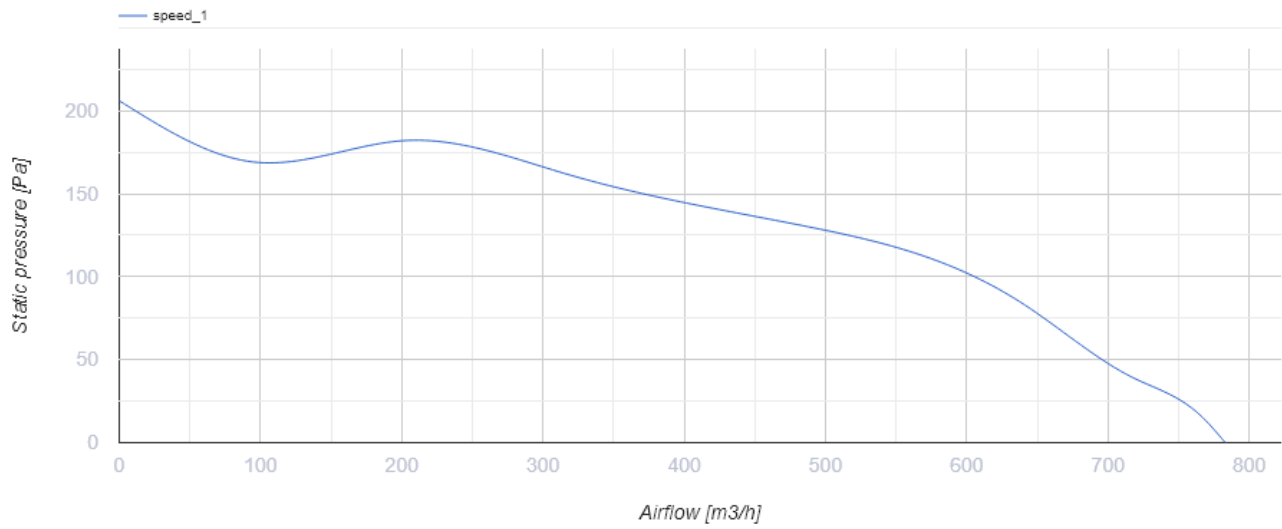

# Box-R 200

Radial-Rohrventilatoren

- Максимальный расход воздуха: 783
- Уровень звукового давления LpA на расстоянии 3 м: 47
- Тип двигателя: АС
- Тип крыльчатки: Центробежный назад загнутые лопатки
- Материал корпуса: Сталь с полимерным покрытием
- Установка в любом положении

	Единица измерения	Box-R 200
Размер подключаемого воздуховода	мм	200
Скорость	-	1
Минимальное напряжение питания	В	230
Максимальное напряжение питания	В	230
Частота сети питания	Гц	50
Номинальная мощность	Вт	139
Максимальный ток	А	0.61
Максимальный расход воздуха	м <sup>3</sup> /час	783
Уровень звукового давления LpA на расстоянии 3 м	дБ(А)	47
Вес	кг	8.8
Максимальная температура перемещаемого воздуха	°С	50
Класс защиты	-	IPX4
Класс защиты привода	-	IP44

## Размеры

ØD	ØD1	B	H	L	L2
198	198	362	222	494	397

## Экодизайн

Торговая марка	Blauberg					
Модель	Box-R 200					
Удельное потребление энергии (кВт.час/(м³/год))	Холодный		Умеренный		Теплый	
	-51.8	A+	-24.8	C	-9.3	F
Тип установки	Unidirectional					
Тип привода	Переменная скорость					
Тип теплообменника	Нет					
Максимальный расход воздуха (м³/час)	598					
Потребляемая мощность (Вт)	120					
Эталонный объемный расход (м³/с)	0.116					
Статическое давление в исходной точке (Па)	50					
Удельный потребляемая мощность в исходной точке (Вт/(м³/час))	0.268					
Способ управления приводом	Локальное регулирование потребления					
Максимальные внешние утечки (%)	2.7					
Декларируемый тип вентиляционной единицы	RVU UVU					
Sound power level (дБ(A))	67					
Годовое потребление электричества (кВт.час/год)	Холодный		Умеренный		Теплый	
	142		142		142	
Годовое сохранение тепла (кВт.час/год)	Холодный		Умеренный		Теплый	
	5536		2830		1280	