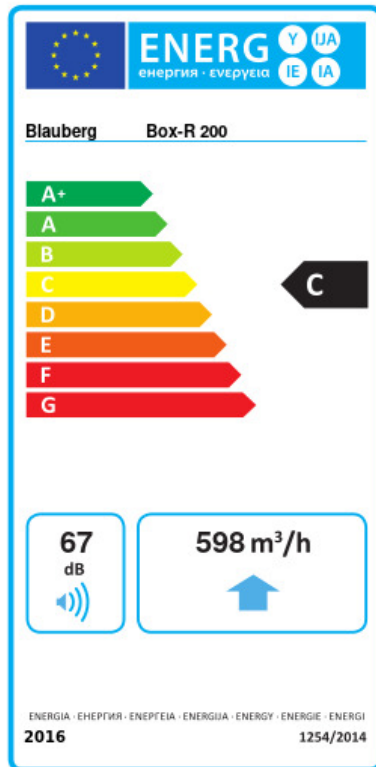

Box-R 200

Radial-Rohrventilatoren

- Максимальный расход воздуха: 783
- Уровень звукового давления LpA на расстоянии 3 м: 47
- Тип двигателя: АС
- Тип крыльчатки: Центробежный назад загнутые лопатки
- Материал корпуса: Сталь с полимерным покрытием
- Установка в любом положении

	Единица измерения	Box-R 200
Размер подключаемого воздуховода	мм	200
Скорость	-	1
Минимальное напряжение питания	В	230
Максимальное напряжение питания	В	230
Частота сети питания	Гц	50
Номинальная мощность	Вт	139
Максимальный ток	А	0.61
Максимальный расход воздуха	м ³ /час	783
Уровень звукового давления LpA на расстоянии 3 м	дБ(А)	47
Вес	кг	8.8
Максимальная температура перемещаемого воздуха	°С	50
Класс защиты	-	IPX4
Класс защиты привода	-	IP44

Размеры

ØD	ØD1	B	H	L	L2
198	198	362	222	494	397

Экодизайн

Торговая марка	Blaubeerg					
Модель	Box-R 200					
Удельное потребление энергии (кВт.час/(м³/год))	Холодный		Умеренный		Теплый	
	-51.8	A+	-24.8	C	-9.3	F
Тип установки	Unidirectional					
Тип привода	Переменная скорость					
Тип теплообменника	Нет					
Максимальный расход воздуха (м³/час)	598					
Потребляемая мощность (Вт)	120					
Эталонный объемный расход (м³/с)	0.116					
Статическое давление в исходной точке (Па)	50					
Удельный потребляемая мощность в исходной точке (Вт/(м³/час))	0.268					
Способ управления приводом	Локальное регулирование потребления					
Максимальные внешние утечки (%)	2.7					
Декларируемый тип вентиляционной единицы	RVU UVU					
Sound power level (дБ(A))	67					
Годовое потребление электричества (кВт.час/год)	Холодный		Умеренный		Теплый	
	142		142		142	
Годовое сохранение тепла (кВт.час/год)	Холодный		Умеренный		Теплый	
	5536		2830		1280	