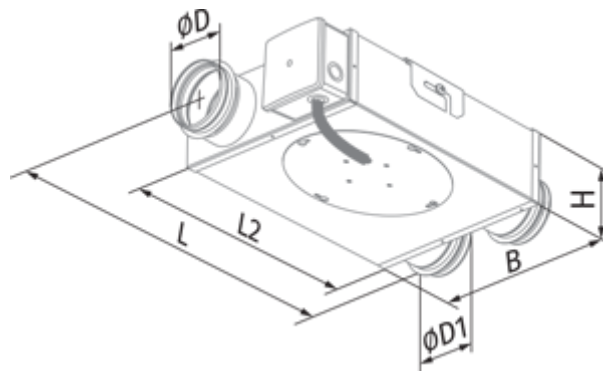

	Единица измерения	Vox-R 200
Размер подключаемого воздуховода	мм	200
Скорость	-	1
Минимальное напряжение питания	В	230
Максимальное напряжение питания	В	230
Частота сети питания	Гц	50
Номинальная мощность	Вт	139
Максимальный ток	А	0.61
Максимальный расход воздуха	м <sup>3</sup> /час	783
Уровень звукового давления LpA на расстоянии 3 м	дБ(А)	47
Вес	кг	8.8
Максимальная температура перемещаемого воздуха	°С	50
Класс защиты	-	IPX4
Класс защиты привода	-	IP44

### Размеры

ØD	ØD1	B	H	L	L2
198	198	362	222	494	397