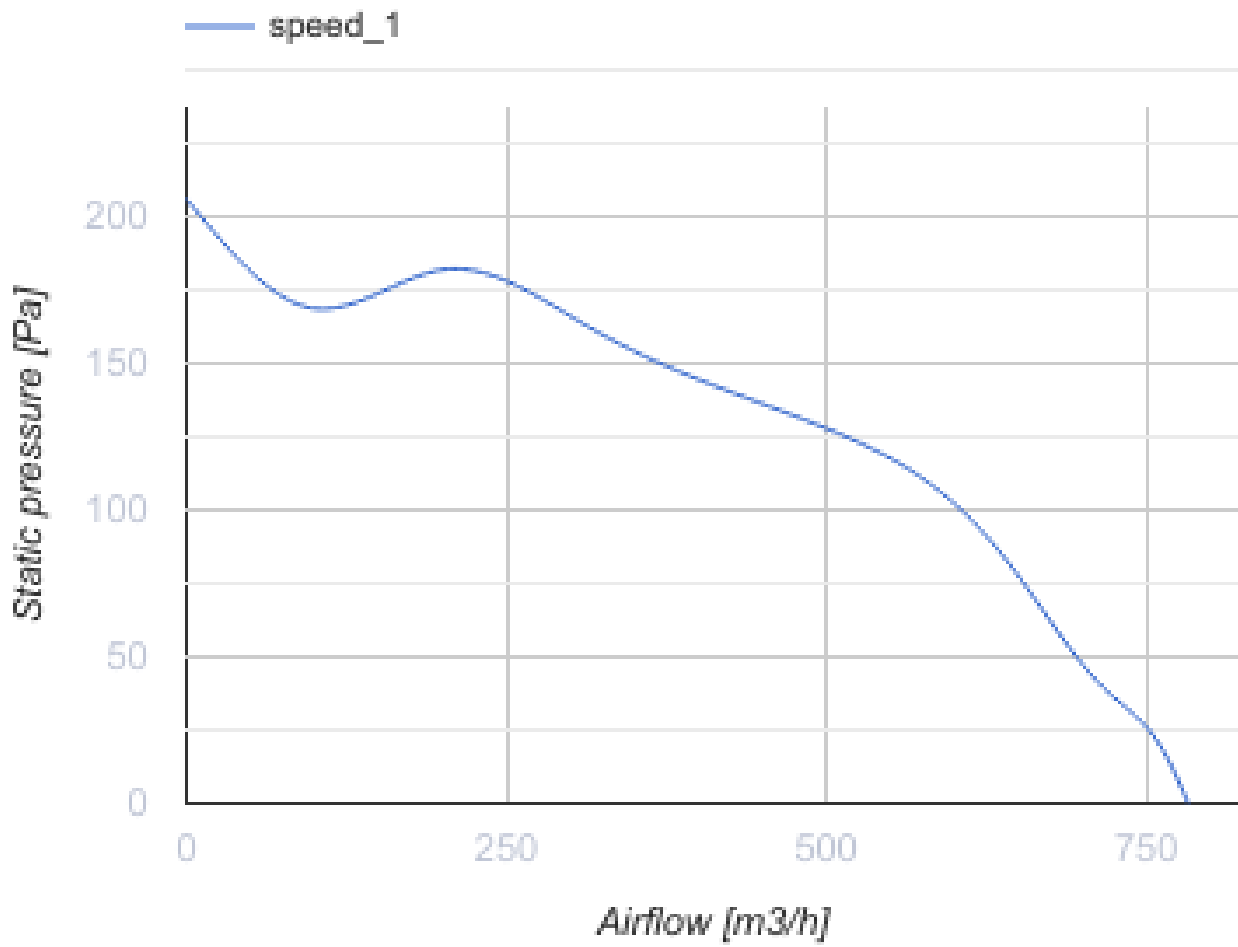

## Vox-R 200

Канальные центробежные вентиляторы

- Максимальный расход воздуха: 783
- Уровень звукового давления LpA на расстоянии 3 м: 47
- Тип двигателя: АС
- Тип крыльчатки: Центробежный назад загнутые лопатки
- Материал корпуса: Сталь с полимерным покрытием
- Установка в любом положении

	Единица измерения	Vox-R 200
Размер подключаемого воздуховода	мм	200
Скорость	-	1
Минимальное напряжение питания	В	230
Максимальное напряжение питания	В	230
Частота сети питания	Гц	50
Номинальная мощность	Вт	139
Максимальный ток	А	0.61
Максимальный расход воздуха	м <sup>3</sup> /час	783
Уровень звукового давления LpA на расстоянии 3 м	дБ(А)	47
Вес	кг	8.8
Максимальная температура перемещаемого воздуха	°С	50
Класс защиты	-	IPX4
Класс защиты привода	-	IP44

### Размеры

ØD	ØD1	B	H	L	L2
198	198	362	222	494	397

## Экодизайн

Торговая марка	Blaubeerg					
Модель	Box-R 200					
Удельное потребление энергии (кВт.час/(м³/год))	Холодный		Умеренный		Теплый	
	-51.8	A+	-24.8	C	-9.3	F
Тип установки	Unidirectional					
Тип привода	Переменная скорость					
Тип теплообменника	Нет					
Максимальный расход воздуха (м³/час)	598					
Потребляемая мощность (Вт)	120					
Эталонный объемный расход (м³/с)	0.116					
Статическое давление в исходной точке (Па)	50					
Удельный потребляемая мощность в исходной точке (Вт/(м³/час))	0.268					
Способ управления приводом	Локальное регулирование потребления					
Максимальные внешние утечки (%)	2.7					
Декларируемый тип вентиляционной единицы	RVU UVU					
Sound power level (дБ(A))	67					
Годовое потребление электричества (кВт.час/год)	Холодный		Умеренный		Теплый	
	142		142		142	
Годовое сохранение тепла (кВт.час/год)	Холодный		Умеренный		Теплый	
	5536		2830		1280	