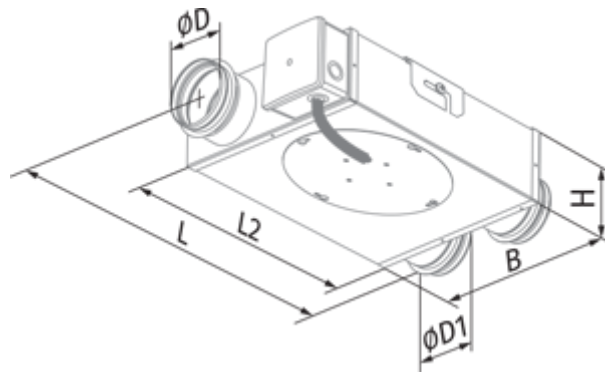

	Единица измерения	Box-R 200
Размер подключаемого воздуховода	мм	200
Скорость	-	1
Минимальное напряжение питания	В	230
Максимальное напряжение питания	В	230
Частота сети питания	Гц	50
Номинальная мощность	Вт	139
Максимальный ток	А	0.61
Максимальный расход воздуха	м <sup>3</sup> /час	783
Уровень звукового давления LpA на расстоянии 3 м	дБ(А)	47
Вес	кг	8.8
Максимальная температура перемещаемого воздуха	°С	50
Класс защиты	-	IPX4
Класс защиты привода	-	IP44

## Размеры

ØD	ØD1	B	H	L	L2
198	198	362	222	494	397