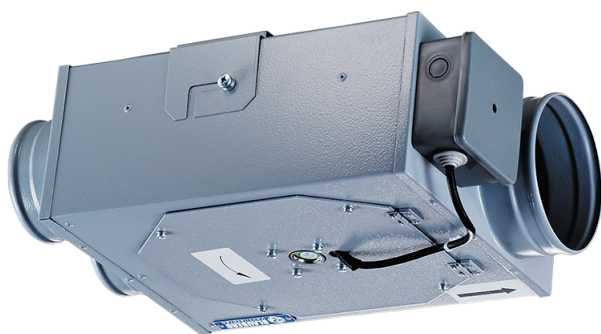

# Box-R 200

Radial-Rohrventilatoren

- Максимальный расход воздуха: 783
- Уровень звукового давления LpA на расстоянии 3 м: 47
- Тип двигателя: АС
- Тип крыльчатки: Центробежный назад загнутые лопатки
- Материал корпуса: Сталь с полимерным покрытием
- Установка в любом положении

	Единица измерения	Box-R 200
Размер подключаемого воздуховода	мм	200
Скорость	-	1
Минимальное напряжение питания	В	230
Максимальное напряжение питания	В	230
Частота сети питания	Гц	50
Номинальная мощность	Вт	139
Максимальный ток	А	0.61
Максимальный расход воздуха	м <sup>3</sup> /час	783
Уровень звукового давления LpA на расстоянии 3 м	дБ(А)	47
Вес	кг	8.8
Максимальная температура перемещаемого воздуха	°С	50
Класс защиты	-	IPX4
Класс защиты привода	-	IP44