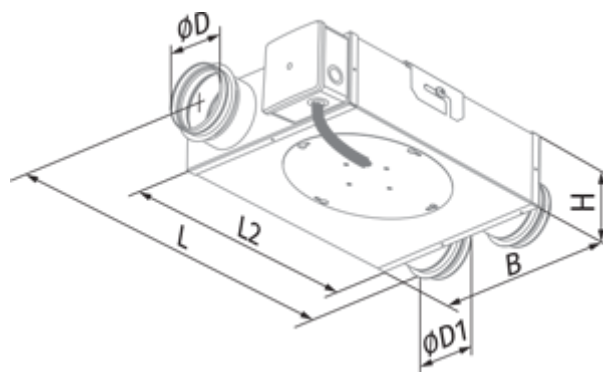

	Единица измерения	Box-R 200
Размер подключаемого воздуховода	мм	200
Скорость	-	1
Минимальное напряжение питания	В	230
Максимальное напряжение питания	В	230
Частота сети питания	Гц	50
Номинальная мощность	Вт	139
Максимальный ток	А	0.61
Максимальный расход воздуха	м ³ /час	783
Уровень звукового давления LpA на расстоянии 3 м	дБ(А)	47
Вес	кг	8.8
Максимальная температура перемещаемого воздуха	°С	50
Класс защиты	-	IPX4
Класс защиты привода	-	IP44

Размеры

ØD	ØD1	B	H	L	L2
198	198	362	222	494	397

Экодизайн

Торговая марка	Blaubeerg					
Модель	Box-R 200					
Удельное потребление энергии (кВт.час/(м³/год))	Холодный		Умеренный		Теплый	
	-51.8	A+	-24.8	C	-9.3	F
Тип установки	Unidirectional					
Тип привода	Переменная скорость					
Тип теплообменника	Нет					
Максимальный расход воздуха (м³/час)	598					
Потребляемая мощность (Вт)	120					
Эталонный объемный расход (м³/с)	0.116					
Статическое давление в исходной точке (Па)	50					
Удельный потребляемая мощность в исходной точке (Вт/(м³/час))	0.268					
Способ управления приводом	Локальное регулирование потребления					
Максимальные внешние утечки (%)	2.7					
Декларируемый тип вентиляционной единицы	RVU UVU					
Sound power level (дБ(A))	67					
Годовое потребление электричества (кВт.час/год)	Холодный		Умеренный		Теплый	
	142		142		142	
Годовое сохранение тепла (кВт.час/год)	Холодный		Умеренный		Теплый	
	5536		2830		1280	