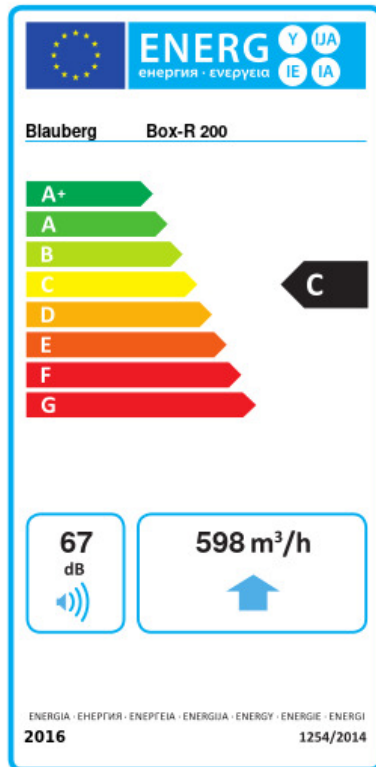

# Box-R 200

Radial-Rohrventilatoren

- Максимальный расход воздуха: 783
- Уровень звукового давления LpA на расстоянии 3 м: 47
- Тип двигателя: АС
- Тип крыльчатки: Центробежный назад загнутые лопатки
- Материал корпуса: Сталь с полимерным покрытием
- Установка в любом положении

	Единица измерения	Box-R 200
Размер подключаемого воздуховода	мм	200
Скорость	-	1
Минимальное напряжение питания	В	230
Максимальное напряжение питания	В	230
Частота сети питания	Гц	50
Номинальная мощность	Вт	139
Максимальный ток	А	0.61
Максимальный расход воздуха	м <sup>3</sup> /час	783
Уровень звукового давления LpA на расстоянии 3 м	дБ(А)	47
Вес	кг	8.8
Максимальная температура перемещаемого воздуха	°С	50
Класс защиты	-	IPX4
Класс защиты привода	-	IP44

## Размеры

ØD	ØD1	B	H	L	L2
198	198	362	222	494	397

## Экодизайн

Торговая марка	Blauberg					
Модель	Box-R 200					
Удельное потребление энергии (кВт.час/(м³/год))	Холодный		Умеренный		Теплый	
	-51.8	A+	-24.8	C	-9.3	F
Тип установки	Unidirectional					
Тип привода	Переменная скорость					
Тип теплообменника	Нет					
Максимальный расход воздуха (м³/час)	598					
Потребляемая мощность (Вт)	120					
Эталонный объемный расход (м³/с)	0.116					
Статическое давление в исходной точке (Па)	50					
Удельный потребляемая мощность в исходной точке (Вт/(м³/час))	0.268					
Способ управления приводом	Локальное регулирование потребления					
Максимальные внешние утечки (%)	2.7					
Декларируемый тип вентиляционной единицы	RVU UVU					
Sound power level (дБ(A))	67					
Годовое потребление электричества (кВт.час/год)	Холодный		Умеренный		Теплый	
	142		142		142	
Годовое сохранение тепла (кВт.час/год)	Холодный		Умеренный		Теплый	
	5536		2830		1280	