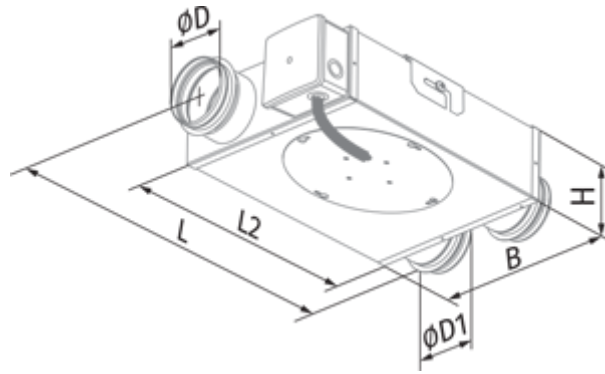

	Единица измерения	Box-R 200
Размер подключаемого воздуховода	мм	200
Скорость	-	1
Минимальное напряжение питания	В	230
Максимальное напряжение питания	В	230
Частота сети питания	Гц	50
Номинальная мощность	Вт	139
Максимальный ток	А	0.61
Максимальный расход воздуха	м <sup>3</sup> /час	783
Уровень звукового давления LpA на расстоянии 3 м	дБ(А)	47
Вес	кг	8.8
Максимальная температура перемещаемого воздуха	°С	50
Класс защиты	-	IPX4
Класс защиты привода	-	IP44

## Размеры

ØD	ØD1	B	H	L	L2
198	198	362	222	494	397