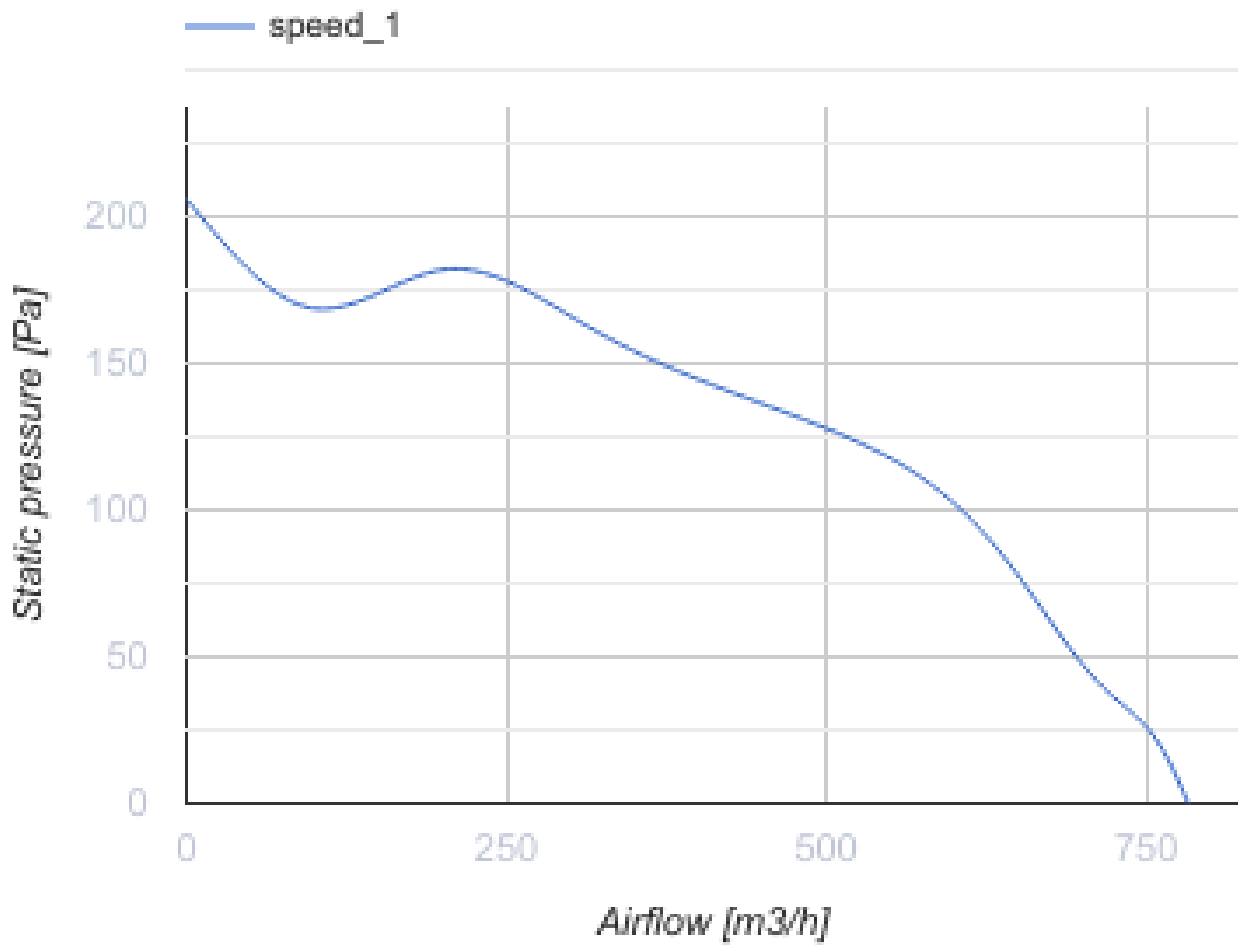

Box-R 200

Radial-Rohrventilatoren

- Максимальный расход воздуха: 783
- Уровень звукового давления LpA на расстоянии 3 м: 47
- Тип двигателя: АС
- Тип крыльчатки: Центробежный назад загнутые лопатки
- Материал корпуса: Сталь с полимерным покрытием
- Установка в любом положении

	Единица измерения	Box-R 200
Размер подключаемого воздуховода	мм	200
Скорость	-	1
Минимальное напряжение питания	В	230
Максимальное напряжение питания	В	230
Частота сети питания	Гц	50
Номинальная мощность	Вт	139
Максимальный ток	А	0.61
Максимальный расход воздуха	м ³ /час	783
Уровень звукового давления LpA на расстоянии 3 м	дБ(А)	47
Вес	кг	8.8
Максимальная температура перемещаемого воздуха	°С	50
Класс защиты	-	IPX4
Класс защиты привода	-	IP44

Размеры

ØD	ØD1	B	H	L	L2
198	198	362	222	494	397

Экодизайн

Торговая марка	Blaubeerg					
Модель	Box-R 200					
Удельное потребление энергии (кВт.час/(м³/год))	Холодный		Умеренный		Теплый	
	-51.8	A+	-24.8	C	-9.3	F
Тип установки	Unidirectional					
Тип привода	Переменная скорость					
Тип теплообменника	Нет					
Максимальный расход воздуха (м³/час)	598					
Потребляемая мощность (Вт)	120					
Эталонный объемный расход (м³/с)	0.116					
Статическое давление в исходной точке (Па)	50					
Удельный потребляемая мощность в исходной точке (Вт/(м³/час))	0.268					
Способ управления приводом	Локальное регулирование потребления					
Максимальные внешние утечки (%)	2.7					
Декларируемый тип вентиляционной единицы	RVU UVU					
Sound power level (дБ(A))	67					
Годовое потребление электричества (кВт.час/год)	Холодный		Умеренный		Теплый	
	142		142		142	
Годовое сохранение тепла (кВт.час/год)	Холодный		Умеренный		Теплый	
	5536		2830		1280	