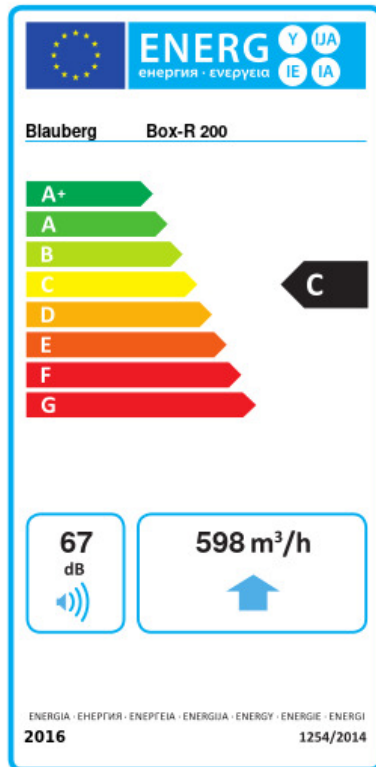

## Vox-R 200

Канальные центробежные вентиляторы

- Максимальный расход воздуха: 783
- Уровень звукового давления LpA на расстоянии 3 м: 47
- Тип двигателя: АС
- Тип крыльчатки: Центробежный назад загнутые лопатки
- Материал корпуса: Сталь с полимерным покрытием
- Установка в любом положении

	Единица измерения	Vox-R 200
Размер подключаемого воздуховода	мм	200
Скорость	-	1
Минимальное напряжение питания	В	230
Максимальное напряжение питания	В	230
Частота сети питания	Гц	50
Номинальная мощность	Вт	139
Максимальный ток	А	0.61
Максимальный расход воздуха	м <sup>3</sup> /час	783
Уровень звукового давления LpA на расстоянии 3 м	дБ(А)	47
Вес	кг	8.8
Максимальная температура перемещаемого воздуха	°С	50
Класс защиты	-	IPX4
Класс защиты привода	-	IP44

### Размеры

ØD	ØD1	B	H	L	L2
198	198	362	222	494	397

## Экодизайн

Торговая марка	Blaubeerg					
Модель	Box-R 200					
Удельное потребление энергии (кВт.час/(м³/год))	Холодный		Умеренный		Теплый	
	-51.8	A+	-24.8	C	-9.3	F
Тип установки	Unidirectional					
Тип привода	Переменная скорость					
Тип теплообменника	Нет					
Максимальный расход воздуха (м³/час)	598					
Потребляемая мощность (Вт)	120					
Эталонный объемный расход (м³/с)	0.116					
Статическое давление в исходной точке (Па)	50					
Удельный потребляемая мощность в исходной точке (Вт/(м³/час))	0.268					
Способ управления приводом	Локальное регулирование потребления					
Максимальные внешние утечки (%)	2.7					
Декларируемый тип вентиляционной единицы	RVU UVU					
Sound power level (дБ(A))	67					
Годовое потребление электричества (кВт.час/год)	Холодный		Умеренный		Теплый	
	142		142		142	
Годовое сохранение тепла (кВт.час/год)	Холодный		Умеренный		Теплый	
	5536		2830		1280	