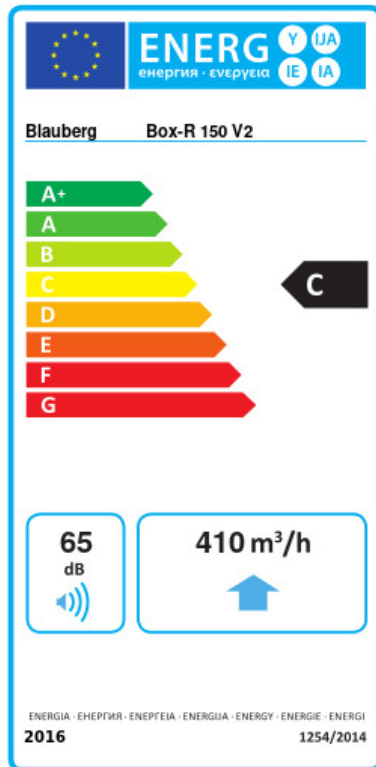

Box-R 150 V2

Канальные центробежные вентиляторы

- Максимальный расход воздуха: 533
- Уровень звукового давления LpA на расстоянии 3 м: 46
- Тип двигателя: АС
- Тип крыльчатки: Центробежный назад загнутые лопатки
- Материал корпуса: Сталь с полимерным покрытием
- Установка в любом положении

	Единица измерения	Box-R 150 V2	
Размер подключаемого воздуховода	мм	150	
Скорость	-	2	
Минимальное напряжение питания	В	230	
Максимальное напряжение питания	В	230	
Частота сети питания	Гц	50	
Номинальная мощность	Вт	98	122
Максимальный ток	А	0.43	0.56
Максимальный расход воздуха	м ³ /час	356	533
Уровень звукового давления LpA на расстоянии 3 м	дБ(А)	45	46
Вес	кг	7.7	
Максимальная температура перемещаемого воздуха	°С	50	
Класс защиты	-	IPX4	
Класс защиты привода	-	IP44	

Размеры

ØD	ØD1	B	H	L	L2
149	149	340	207	447	350

Экодизайн

Торговая марка	Blauberg					
Модель	Vox-R 150 V2					
Удельное потребление энергии (кВт.час/(м³/год))	Холодный		Умеренный		Теплый	
	-51.5	A+	-24.5	C	-9	F
Тип установки	Unidirectional					
Тип привода	Переменная скорость					
Тип теплообменника	Нет					
Максимальный расход воздуха (м³/час)	410					
Потребляемая мощность (Вт)	111					
Эталонный объемный расход (м³/с)	0.08					
Статическое давление в исходной точке (Па)	50					
Удельный потребляемая мощность в исходной точке (Вт/(м³/час))	0.289					
Способ управления приводом	Локальное регулирование потребления					
Максимальные внешние утечки (%)	2.7					
Декларируемый тип вентиляционной единицы	RVU UVU					
Sound power level (дБ(A))	65					
Годовое потребление электричества (кВт.час/год)	Холодный		Умеренный		Теплый	
	153		153		153	
Годовое сохранение тепла (кВт.час/год)	Холодный		Умеренный		Теплый	
	5536		2830		1280	