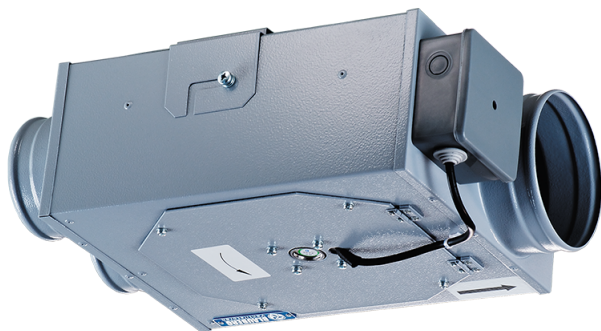

# Box-R 150 V2

Radial-Rohrventilatoren

- Максимальный расход воздуха: 533
- Уровень звукового давления LpA на расстоянии 3 м: 46
- Тип двигателя: АС
- Тип крыльчатки: Центробежный назад загнутые лопатки
- Материал корпуса: Сталь с полимерным покрытием
- Установка в любом положении

	Единица измерения	Box-R 150 V2	
Размер подключаемого воздуховода	мм	150	
Скорость	-	2	
Минимальное напряжение питания	В	230	
Максимальное напряжение питания	В	230	
Частота сети питания	Гц	50	
Номинальная мощность	Вт	98	122
Максимальный ток	А	0.43	0.56
Максимальный расход воздуха	м <sup>3</sup> /час	356	533
Уровень звукового давления LpA на расстоянии 3 м	дБ(А)	45	46
Вес	кг	7.7	
Максимальная температура перемещаемого воздуха	°С	50	
Класс защиты	-	IPX4	
Класс защиты привода	-	IP44	