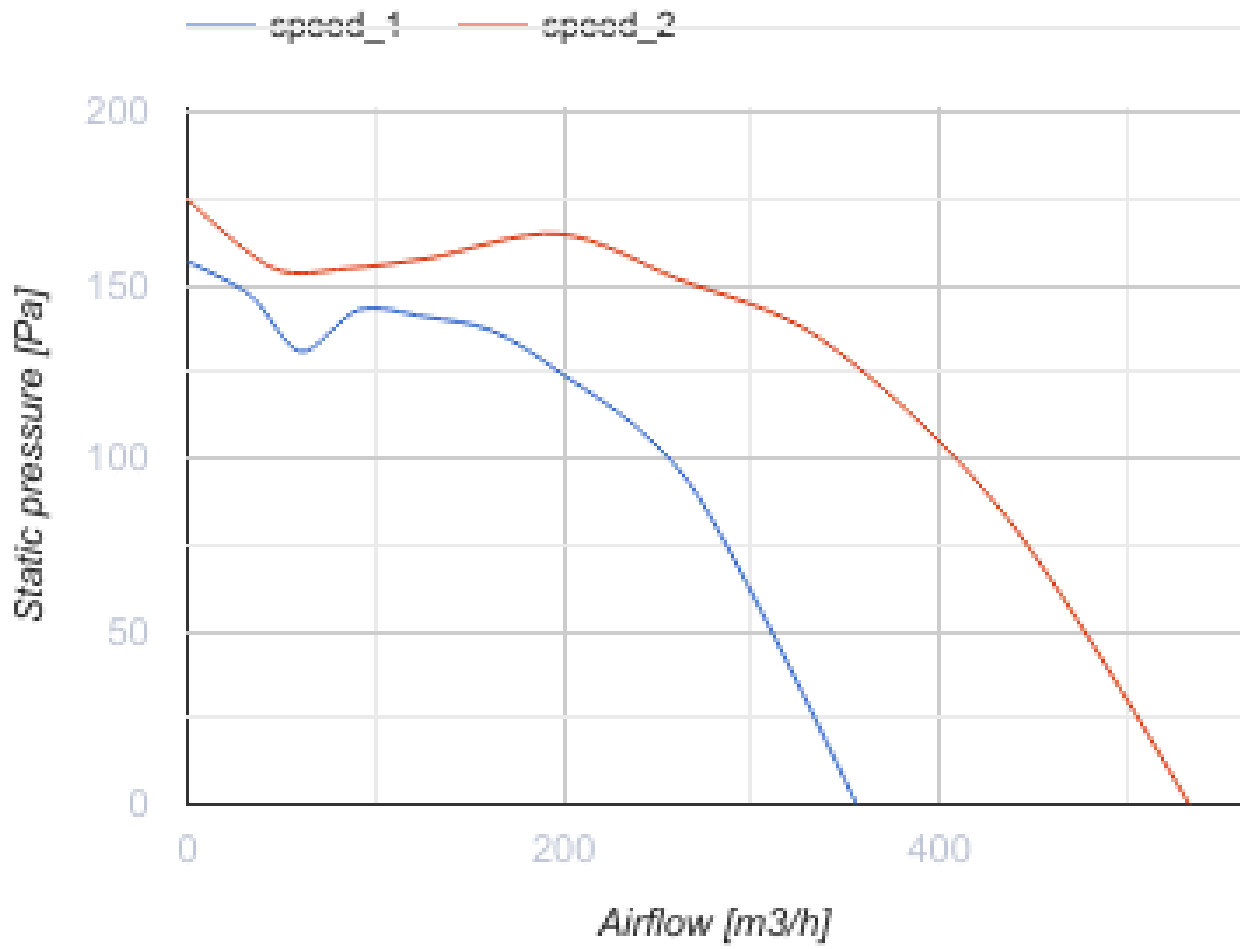

Box-R 150 V2

Канальные центробежные вентиляторы

- Максимальный расход воздуха: 533
- Уровень звукового давления LpA на расстоянии 3 м: 46
- Тип двигателя: АС
- Тип крыльчатки: Центробежный назад загнутые лопатки
- Материал корпуса: Сталь с полимерным покрытием
- Установка в любом положении

	Единица измерения	Box-R 150 V2	
Размер подключаемого воздуховода	мм	150	
Скорость	-	2	
Минимальное напряжение питания	В	230	
Максимальное напряжение питания	В	230	
Частота сети питания	Гц	50	
Номинальная мощность	Вт	98	122
Максимальный ток	А	0.43	0.56
Максимальный расход воздуха	м ³ /час	356	533
Уровень звукового давления LpA на расстоянии 3 м	дБ(А)	45	46
Вес	кг	7.7	
Максимальная температура перемещаемого воздуха	°С	50	
Класс защиты	-	IPX4	
Класс защиты привода	-	IP44	

Размеры

ØD	ØD1	B	H	L	L2
149	149	340	207	447	350

Экодизайн

Торговая марка	Blauberg					
Модель	Vox-R 150 V2					
Удельное потребление энергии (кВт.час/(м³/год))	Холодный		Умеренный		Теплый	
	-51.5	A+	-24.5	C	-9	F
Тип установки	Unidirectional					
Тип привода	Переменная скорость					
Тип теплообменника	Нет					
Максимальный расход воздуха (м³/час)	410					
Потребляемая мощность (Вт)	111					
Эталонный объемный расход (м³/с)	0.08					
Статическое давление в исходной точке (Па)	50					
Удельный потребляемая мощность в исходной точке (Вт/(м³/час))	0.289					
Способ управления приводом	Локальное регулирование потребления					
Максимальные внешние утечки (%)	2.7					
Декларируемый тип вентиляционной единицы	RVU UVU					
Sound power level (дБ(A))	65					
Годовое потребление электричества (кВт.час/год)	Холодный		Умеренный		Теплый	
	153		153		153	
Годовое сохранение тепла (кВт.час/год)	Холодный		Умеренный		Теплый	
	5536		2830		1280	