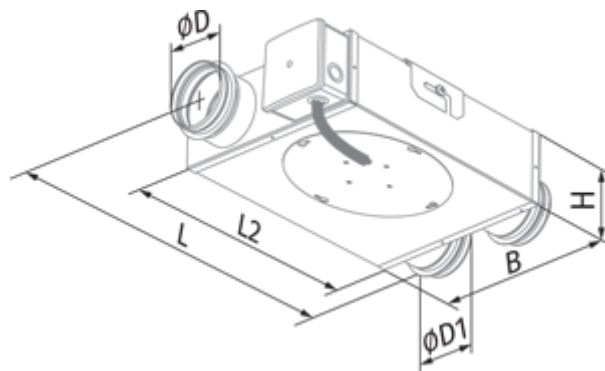

Размеры

ØD	ØD1	B	H	L	L2
149	149	340	207	447	350