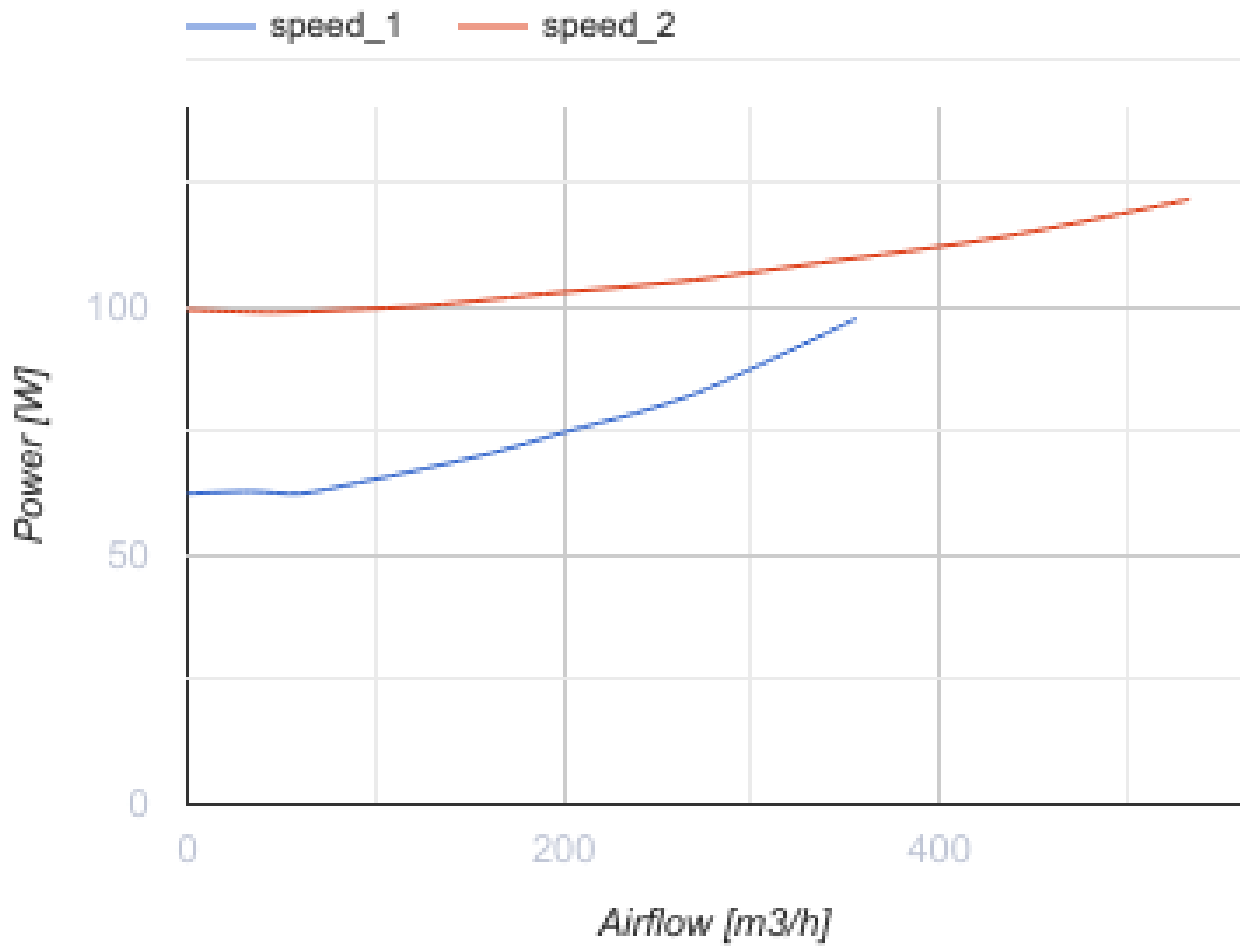

Box-R 150 V2

Канальные центробежные вентиляторы

- Максимальный расход воздуха: 533
- Уровень звукового давления LpA на расстоянии 3 м: 46
- Тип двигателя: АС
- Тип крыльчатки: Центробежный назад загнутые лопатки
- Материал корпуса: Сталь с полимерным покрытием
- Установка в любом положении

	Единица измерения	Box-R 150 V2	
Размер подключаемого воздуховода	мм	150	
Скорость	-	2	
Минимальное напряжение питания	В	230	
Максимальное напряжение питания	В	230	
Частота сети питания	Гц	50	
Номинальная мощность	Вт	98	122
Максимальный ток	А	0.43	0.56
Максимальный расход воздуха	м ³ /час	356	533
Уровень звукового давления LpA на расстоянии 3 м	дБ(А)	45	46
Вес	кг	7.7	
Максимальная температура перемещаемого воздуха	°С	50	
Класс защиты	-	IPX4	
Класс защиты привода	-	IP44	

Размеры

ØD	ØD1	B	H	L	L2
149	149	340	207	447	350

Экодизайн

Торговая марка	Blauberg					
Модель	Vox-R 150 V2					
Удельное потребление энергии (кВт.час/(м³/год))	Холодный		Умеренный		Теплый	
	-51.5	A+	-24.5	C	-9	F
Тип установки	Unidirectional					
Тип привода	Переменная скорость					
Тип теплообменника	Нет					
Максимальный расход воздуха (м³/час)	410					
Потребляемая мощность (Вт)	111					
Эталонный объемный расход (м³/с)	0.08					
Статическое давление в исходной точке (Па)	50					
Удельный потребляемая мощность в исходной точке (Вт/(м³/час))	0.289					
Способ управления приводом	Локальное регулирование потребления					
Максимальные внешние утечки (%)	2.7					
Декларируемый тип вентиляционной единицы	RVU UVU					
Sound power level (дБ(A))	65					
Годовое потребление электричества (кВт.час/год)	Холодный		Умеренный		Теплый	
	153		153		153	
Годовое сохранение тепла (кВт.час/год)	Холодный		Умеренный		Теплый	
	5536		2830		1280	