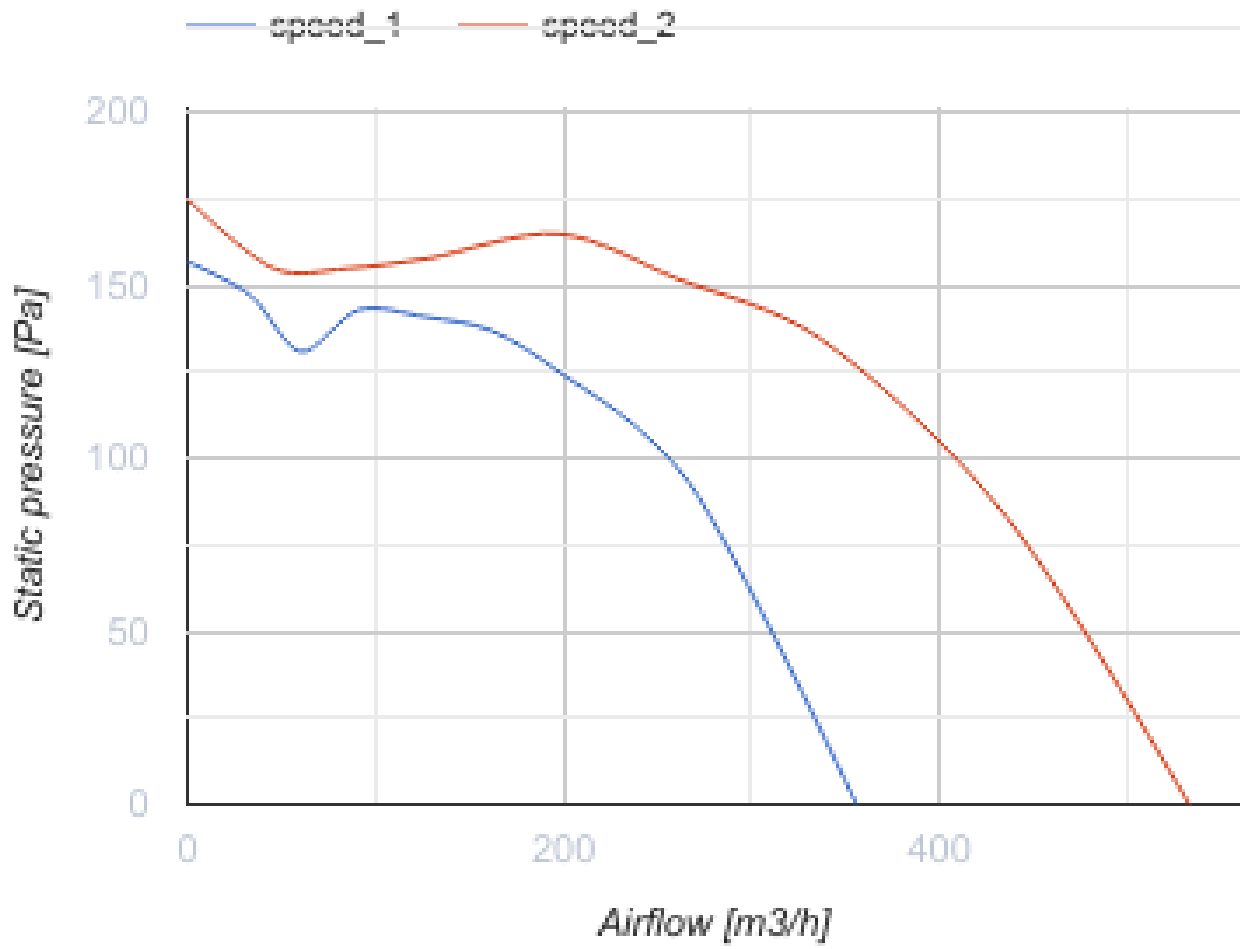

# Box-R 150 V2

Radial-Rohrventilatoren

- Максимальный расход воздуха: 533
- Уровень звукового давления LpA на расстоянии 3 м: 46
- Тип двигателя: АС
- Тип крыльчатки: Центробежный назад загнутые лопатки
- Материал корпуса: Сталь с полимерным покрытием
- Установка в любом положении

	Единица измерения	Box-R 150 V2	
Размер подключаемого воздуховода	мм	150	
Скорость	-	2	
Минимальное напряжение питания	В	230	
Максимальное напряжение питания	В	230	
Частота сети питания	Гц	50	
Номинальная мощность	Вт	98	122
Максимальный ток	А	0.43	0.56
Максимальный расход воздуха	м <sup>3</sup> /час	356	533
Уровень звукового давления LpA на расстоянии 3 м	дБ(А)	45	46
Вес	кг	7.7	
Максимальная температура перемещаемого воздуха	°С	50	
Класс защиты	-	IPX4	
Класс защиты привода	-	IP44	

### Размеры

ØD	ØD1	B	H	L	L2
149	149	340	207	447	350

## Экодизайн

Торговая марка	Blaubeerg					
Модель	Voh-R 150 V2					
Удельное потребление энергии (кВт.час/(м³/год))	Холодный		Умеренный		Теплый	
	-51.5	A+	-24.5	C	-9	F
Тип установки	Unidirectional					
Тип привода	Переменная скорость					
Тип теплообменника	Нет					
Максимальный расход воздуха (м³/час)	410					
Потребляемая мощность (Вт)	111					
Эталонный объемный расход (м³/с)	0.08					
Статическое давление в исходной точке (Па)	50					
Удельный потребляемая мощность в исходной точке (Вт/(м³/час))	0.289					
Способ управления приводом	Локальное регулирование потребления					
Максимальные внешние утечки (%)	2.7					
Декларируемый тип вентиляционной единицы	RVU UVU					
Sound power level (дБ(A))	65					
Годовое потребление электричества (кВт.час/год)	Холодный		Умеренный		Теплый	
	153		153		153	
Годовое сохранение тепла (кВт.час/год)	Холодный		Умеренный		Теплый	
	5536		2830		1280	