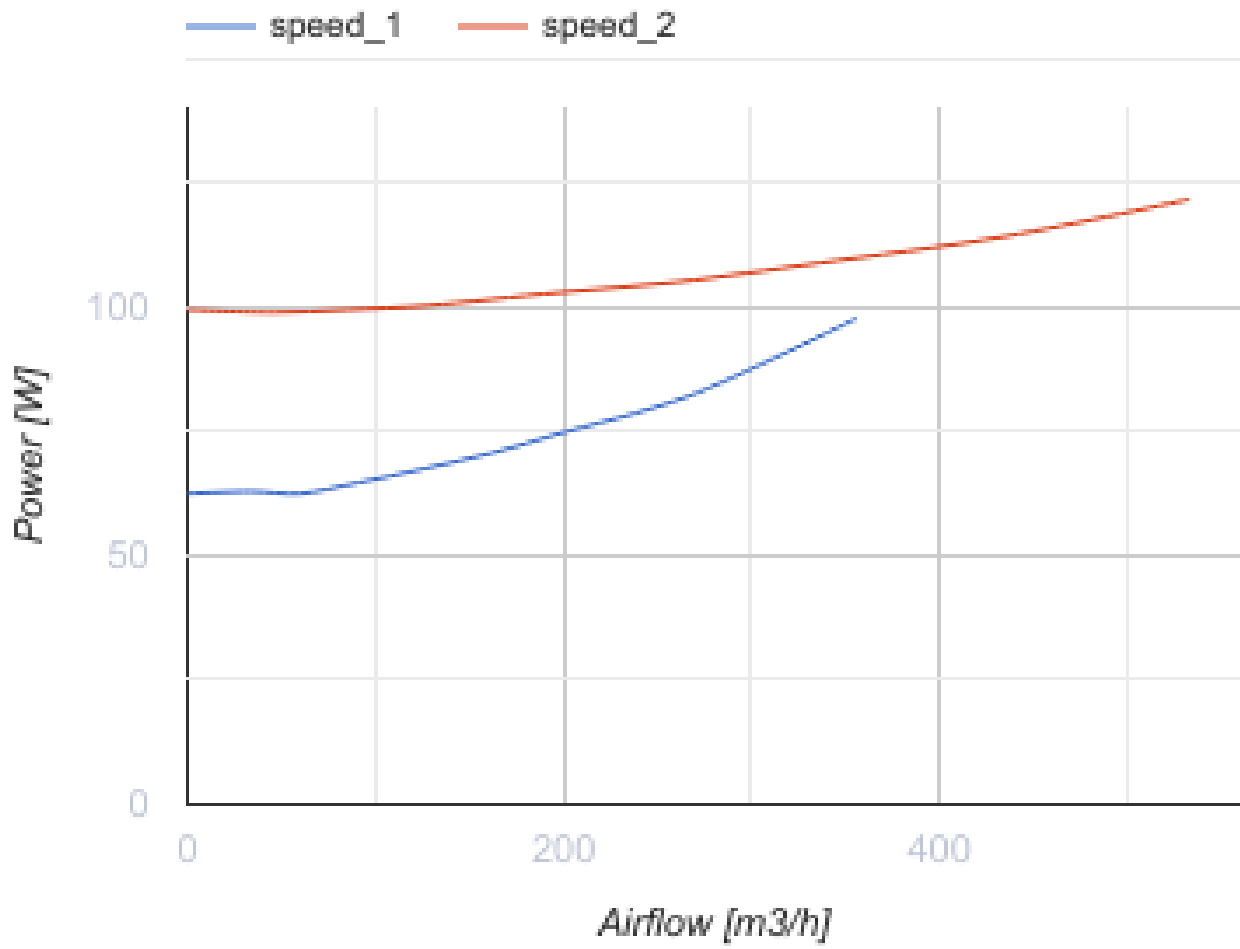

# Box-R 150 V2

Radial-Rohrventilatoren

- Максимальный расход воздуха: 533
- Уровень звукового давления LpA на расстоянии 3 м: 46
- Тип двигателя: АС
- Тип крыльчатки: Центробежный назад загнутые лопатки
- Материал корпуса: Сталь с полимерным покрытием
- Установка в любом положении

	Единица измерения	Box-R 150 V2	
Размер подключаемого воздуховода	мм	150	
Скорость	-	2	
Минимальное напряжение питания	В	230	
Максимальное напряжение питания	В	230	
Частота сети питания	Гц	50	
Номинальная мощность	Вт	98	122
Максимальный ток	А	0.43	0.56
Максимальный расход воздуха	м <sup>3</sup> /час	356	533
Уровень звукового давления LpA на расстоянии 3 м	дБ(А)	45	46
Вес	кг	7.7	
Максимальная температура перемещаемого воздуха	°С	50	
Класс защиты	-	IPX4	
Класс защиты привода	-	IP44	

### Размеры

ØD	ØD1	B	H	L	L2
149	149	340	207	447	350

## Экодизайн

Торговая марка	Blaubeerg					
Модель	Voh-R 150 V2					
Удельное потребление энергии (кВт.час/(м³/год))	Холодный		Умеренный		Теплый	
	-51.5	A+	-24.5	C	-9	F
Тип установки	Unidirectional					
Тип привода	Переменная скорость					
Тип теплообменника	Нет					
Максимальный расход воздуха (м³/час)	410					
Потребляемая мощность (Вт)	111					
Эталонный объемный расход (м³/с)	0.08					
Статическое давление в исходной точке (Па)	50					
Удельный потребляемая мощность в исходной точке (Вт/(м³/час))	0.289					
Способ управления приводом	Локальное регулирование потребления					
Максимальные внешние утечки (%)	2.7					
Декларируемый тип вентиляционной единицы	RVU UVU					
Sound power level (дБ(A))	65					
Годовое потребление электричества (кВт.час/год)	Холодный		Умеренный		Теплый	
	153		153		153	
Годовое сохранение тепла (кВт.час/год)	Холодный		Умеренный		Теплый	
	5536		2830		1280	