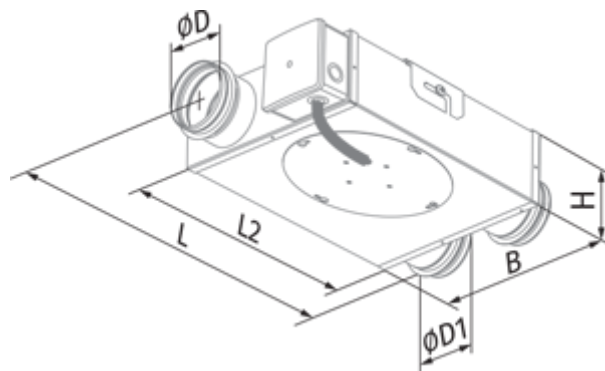

	Единица измерения	Box-R 150 V2	
Размер подключаемого воздуховода	мм	150	
Скорость	-	2	
Минимальное напряжение питания	В	230	
Максимальное напряжение питания	В	230	
Частота сети питания	Гц	50	
Номинальная мощность	Вт	98	122
Максимальный ток	А	0.43	0.56
Максимальный расход воздуха	м <sup>3</sup> /час	356	533
Уровень звукового давления LpA на расстоянии 3 м	дБ(А)	45	46
Вес	кг	7.7	
Максимальная температура перемещаемого воздуха	°С	50	
Класс защиты	-	IPX4	
Класс защиты привода	-	IP44	

### Размеры

ØD	ØD1	B	H	L	L2
149	149	340	207	447	350