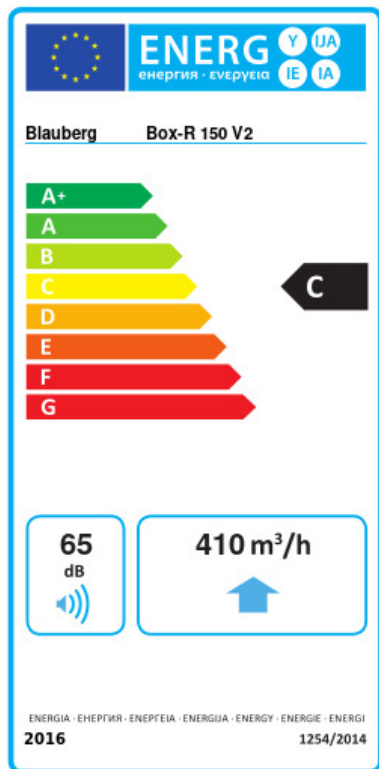

# Box-R 150 V2

Radial-Rohrventilatoren

- Максимальный расход воздуха: 533
- Уровень звукового давления LpA на расстоянии 3 м: 46
- Тип двигателя: АС
- Тип крыльчатки: Центробежный назад загнутые лопатки
- Материал корпуса: Сталь с полимерным покрытием
- Установка в любом положении

	Единица измерения	Box-R 150 V2	
Размер подключаемого воздуховода	мм	150	
Скорость	-	2	
Минимальное напряжение питания	В	230	
Максимальное напряжение питания	В	230	
Частота сети питания	Гц	50	
Номинальная мощность	Вт	98	122
Максимальный ток	А	0.43	0.56
Максимальный расход воздуха	м <sup>3</sup> /час	356	533
Уровень звукового давления LpA на расстоянии 3 м	дБ(А)	45	46
Вес	кг	7.7	
Максимальная температура перемещаемого воздуха	°С	50	
Класс защиты	-	IPX4	
Класс защиты привода	-	IP44	

### Размеры

ØD	ØD1	B	H	L	L2
149	149	340	207	447	350

## Экодизайн

Торговая марка	Blaubeerg					
Модель	Voh-R 150 V2					
Удельное потребление энергии (кВт.час/(м³/год))	Холодный		Умеренный		Теплый	
	-51.5	A+	-24.5	C	-9	F
Тип установки	Unidirectional					
Тип привода	Переменная скорость					
Тип теплообменника	Нет					
Максимальный расход воздуха (м³/час)	410					
Потребляемая мощность (Вт)	111					
Эталонный объемный расход (м³/с)	0.08					
Статическое давление в исходной точке (Па)	50					
Удельный потребляемая мощность в исходной точке (Вт/(м³/час))	0.289					
Способ управления приводом	Локальное регулирование потребления					
Максимальные внешние утечки (%)	2.7					
Декларируемый тип вентиляционной единицы	RVU UVU					
Sound power level (дБ(A))	65					
Годовое потребление электричества (кВт.час/год)	Холодный		Умеренный		Теплый	
	153		153		153	
Годовое сохранение тепла (кВт.час/год)	Холодный		Умеренный		Теплый	
	5536		2830		1280	