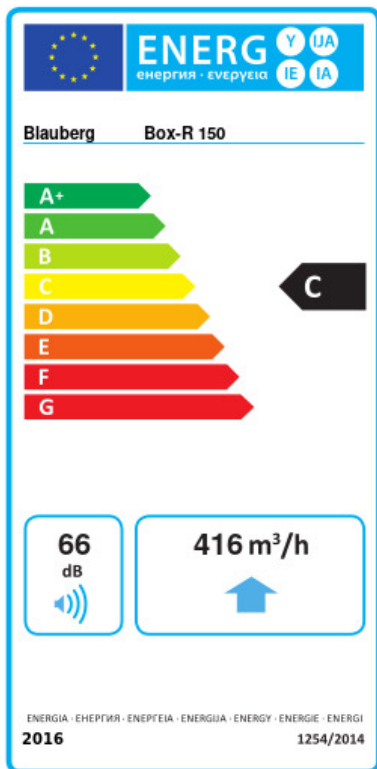

Box-R 150

Канальные центробежные вентиляторы

- Максимальный расход воздуха: 536
- Уровень звукового давления LpA на расстоянии 3 м: 46
- Тип двигателя: АС
- Тип крыльчатки: Центробежный назад загнутые лопатки
- Материал корпуса: Сталь с полимерным покрытием
- Установка в любом положении

	Единица измерения	Box-R 150
Размер подключаемого воздуховода	мм	150
Скорость	-	1
Минимальное напряжение питания	В	230
Максимальное напряжение питания	В	230
Частота сети питания	Гц	50
Номинальная мощность	Вт	113
Максимальный ток	А	0.52
Максимальный расход воздуха	м ³ /час	536
Уровень звукового давления LpA на расстоянии 3 м	дБ(А)	46
Вес	кг	7.1
Максимальная температура перемещаемого воздуха	°С	50
Класс защиты	-	IPX4
Класс защиты привода	-	IP44

Размеры

ØD	ØD1	B	H	L	L2
149	149	340	207	447	350

Экодизайн

Торговая марка	Blaubeerg					
Модель	Vox-R 150					
Удельное потребление энергии (кВт.час/(м ² /год))	Холодный		Умеренный		Теплый	
	-51	A+	-24	C	-8.5	F
Тип установки	Unidirectional					
Тип привода	Переменная скорость					
Тип теплообменника	Нет					
Максимальный расход воздуха (м ³ /час)	416					
Потребляемая мощность (Вт)	102.8					
Эталонный объемный расход (м ³ /с)	0.081					
Статическое давление в исходной точке (Па)	50					
Удельный потребляемая мощность в исходной точке (Вт/(м ³ /час))	0.326					
Способ управления приводом	Локальное регулирование потребления					
Максимальные внешние утечки (%)	2.7					
Декларируемый тип вентиляционной единицы	RVU UVU					
Sound power level (дБ(A))	66					
Годовое потребление электричества (кВт.час/год)	Холодный		Умеренный		Теплый	
	173		173		173	
Годовое сохранение тепла (кВт.час/год)	Холодный		Умеренный		Теплый	
	5536		2830		1280	