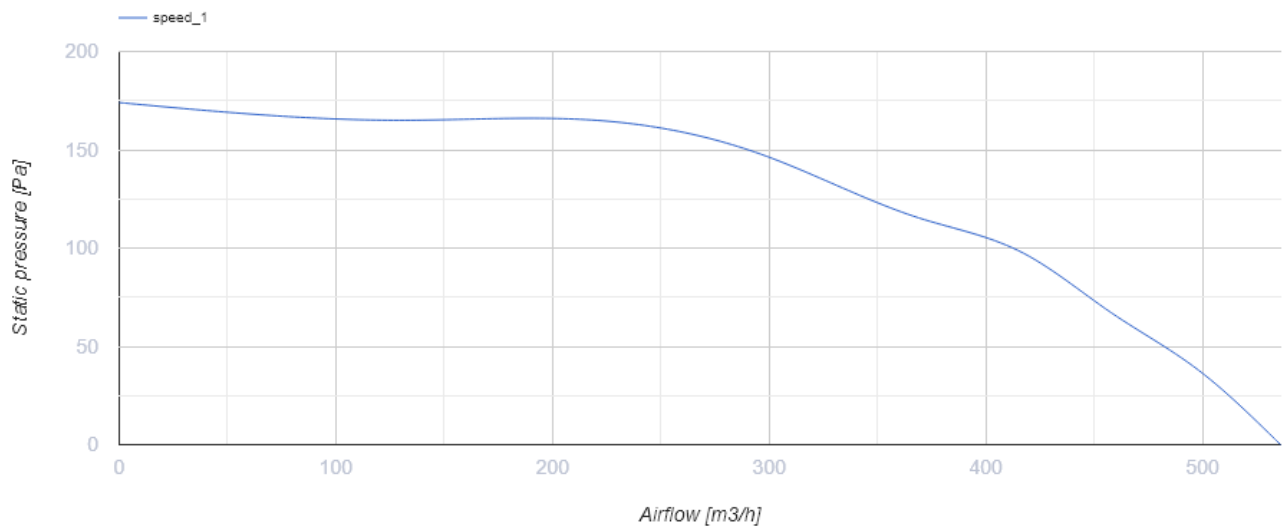

Box-R 150

Radial-Rohrventilatoren

- Максимальный расход воздуха: 536
- Уровень звукового давления LpA на расстоянии 3 м: 46
- Тип двигателя: АС
- Тип крыльчатки: Центробежный назад загнутые лопатки
- Материал корпуса: Сталь с полимерным покрытием
- Установка в любом положении

	Единица измерения	Box-R 150
Размер подключаемого воздуховода	мм	150
Скорость	-	1
Минимальное напряжение питания	В	230
Максимальное напряжение питания	В	230
Частота сети питания	Гц	50
Номинальная мощность	Вт	113
Максимальный ток	А	0.52
Максимальный расход воздуха	м ³ /час	536
Уровень звукового давления LpA на расстоянии 3 м	дБ(А)	46
Вес	кг	7.1
Максимальная температура перемещаемого воздуха	°С	50
Класс защиты	-	IPX4
Класс защиты привода	-	IP44

Размеры

ØD	ØD1	B	H	L	L2
149	149	340	207	447	350

Экодизайн

Торговая марка	Blaubeerg					
Модель	Vox-R 150					
Удельное потребление энергии (кВт.час/(м³/год))	Холодный		Умеренный		Теплый	
	-51	A+	-24	C	-8.5	F
Тип установки	Unidirectional					
Тип привода	Переменная скорость					
Тип теплообменника	Нет					
Максимальный расход воздуха (м³/час)	416					
Потребляемая мощность (Вт)	102.8					
Эталонный объемный расход (м³/с)	0.081					
Статическое давление в исходной точке (Па)	50					
Удельный потребляемая мощность в исходной точке (Вт/(м³/час))	0.326					
Способ управления приводом	Локальное регулирование потребления					
Максимальные внешние утечки (%)	2.7					
Декларируемый тип вентиляционной единицы	RVU UVU					
Sound power level (дБ(A))	66					
Годовое потребление электричества (кВт.час/год)	Холодный		Умеренный		Теплый	
	173		173		173	
Годовое сохранение тепла (кВт.час/год)	Холодный		Умеренный		Теплый	
	5536		2830		1280	