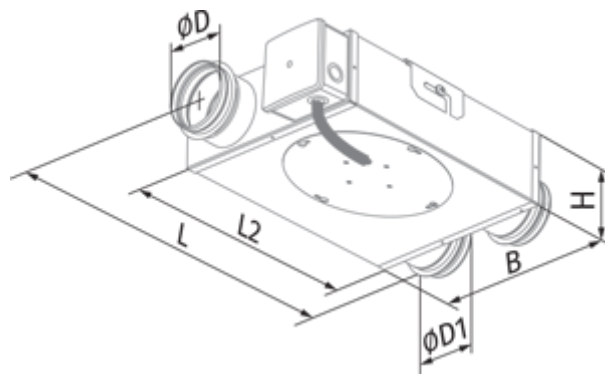

	Единица измерения	Box-R 150
Размер подключаемого воздуховода	мм	150
Скорость	-	1
Минимальное напряжение питания	В	230
Максимальное напряжение питания	В	230
Частота сети питания	Гц	50
Номинальная мощность	Вт	113
Максимальный ток	А	0.52
Максимальный расход воздуха	м ³ /час	536
Уровень звукового давления LpA на расстоянии 3 м	дБ(А)	46
Вес	кг	7.1
Максимальная температура перемещаемого воздуха	°С	50
Класс защиты	-	IPX4
Класс защиты привода	-	IP44

Размеры

ØD	ØD1	B	H	L	L2
149	149	340	207	447	350

Экодизайн

Торговая марка	Blaubeerg					
Модель	Vox-R 150					
Удельное потребление энергии (кВт.час/(м³/год))	Холодный		Умеренный		Теплый	
	-51	A+	-24	C	-8.5	F
Тип установки	Unidirectional					
Тип привода	Переменная скорость					
Тип теплообменника	Нет					
Максимальный расход воздуха (м³/час)	416					
Потребляемая мощность (Вт)	102.8					
Эталонный объемный расход (м³/с)	0.081					
Статическое давление в исходной точке (Па)	50					
Удельный потребляемая мощность в исходной точке (Вт/(м³/час))	0.326					
Способ управления приводом	Локальное регулирование потребления					
Максимальные внешние утечки (%)	2.7					
Декларируемый тип вентиляционной единицы	RVU UVU					
Sound power level (дБ(A))	66					
Годовое потребление электричества (кВт.час/год)	Холодный		Умеренный		Теплый	
	173		173		173	
Годовое сохранение тепла (кВт.час/год)	Холодный		Умеренный		Теплый	
	5536		2830		1280	