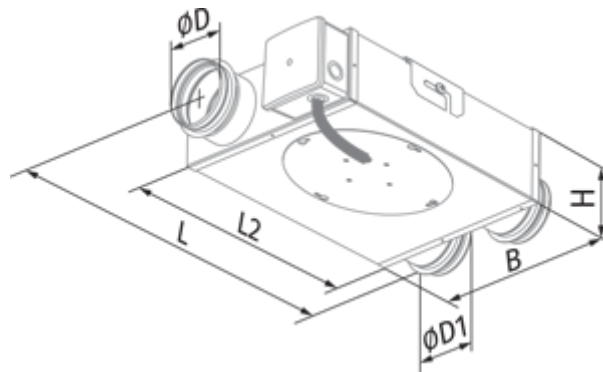

Размеры

ØD	ØD1	B	H	L	L2
149	149	340	207	447	350