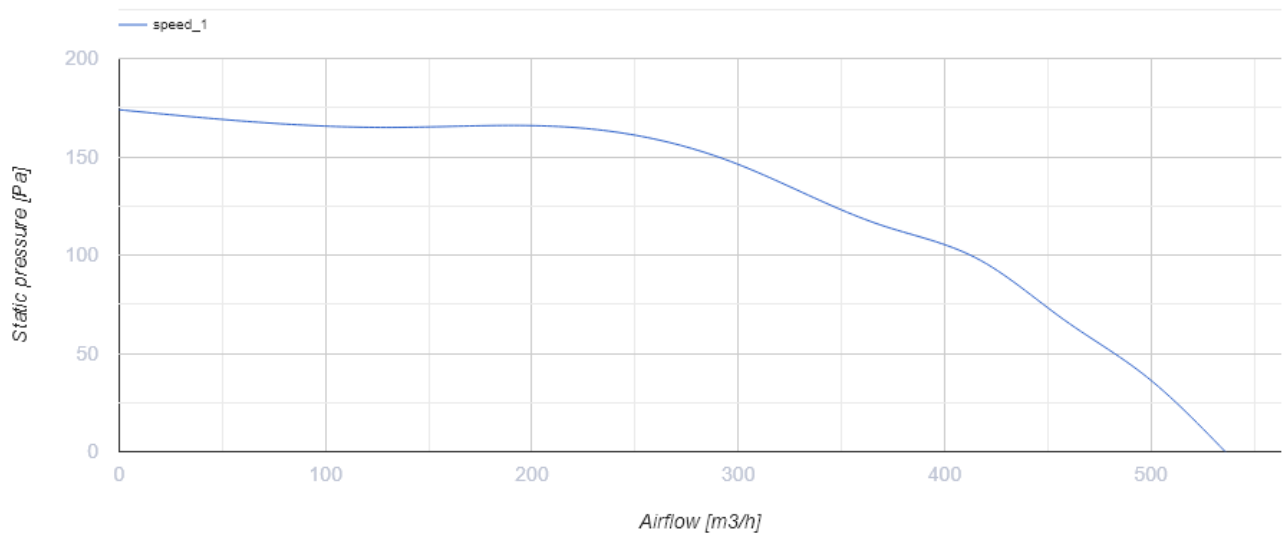

Box-R 150

Radial-Rohrventilatoren

- Максимальный расход воздуха: 536
- Уровень звукового давления LpA на расстоянии 3 м: 46
- Тип двигателя: АС
- Тип крыльчатки: Центробежный назад загнутые лопатки
- Материал корпуса: Сталь с полимерным покрытием
- Установка в любом положении

	Единица измерения	Box-R 150
Размер подключаемого воздуховода	мм	150
Скорость	-	1
Минимальное напряжение питания	В	230
Максимальное напряжение питания	В	230
Частота сети питания	Гц	50
Номинальная мощность	Вт	113
Максимальный ток	А	0.52
Максимальный расход воздуха	м ³ /час	536
Уровень звукового давления LpA на расстоянии 3 м	дБ(А)	46
Вес	кг	7.1
Максимальная температура перемещаемого воздуха	°С	50
Класс защиты	-	IPX4
Класс защиты привода	-	IP44

Размеры

ØD	ØD1	B	H	L	L2
149	149	340	207	447	350

Экодизайн

Торговая марка	Blaubeerg					
Модель	Voh-R 150					
Удельное потребление энергии (кВт.час/(м³/год))	Холодный		Умеренный		Теплый	
	-51	A+	-24	C	-8.5	F
Тип установки	Unidirectional					
Тип привода	Переменная скорость					
Тип теплообменника	Нет					
Максимальный расход воздуха (м³/час)	416					
Потребляемая мощность (Вт)	102.8					
Эталонный объемный расход (м³/с)	0.081					
Статическое давление в исходной точке (Па)	50					
Удельный потребляемая мощность в исходной точке (Вт/(м³/час))	0.326					
Способ управления приводом	Локальное регулирование потребления					
Максимальные внешние утечки (%)	2.7					
Декларируемый тип вентиляционной единицы	RVU UVU					
Sound power level (дБ(A))	66					
Годовое потребление электричества (кВт.час/год)	Холодный		Умеренный		Теплый	
	173		173		173	
Годовое сохранение тепла (кВт.час/год)	Холодный		Умеренный		Теплый	
	5536		2830		1280	