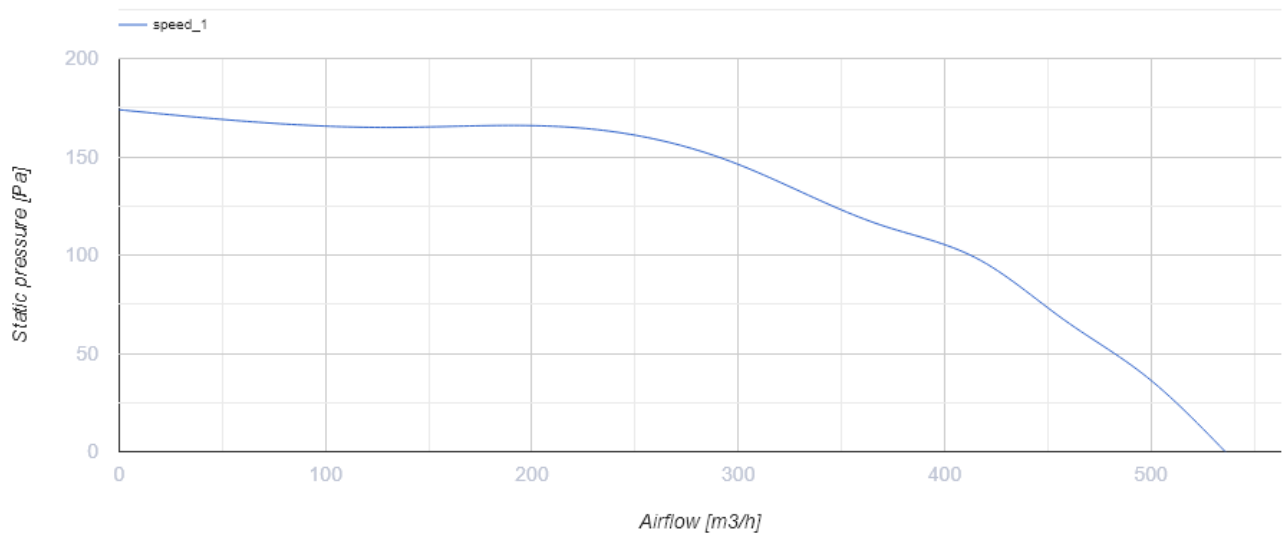

Box-R 150

Канальные центробежные вентиляторы

- Максимальный расход воздуха: 536
- Уровень звукового давления LpA на расстоянии 3 м: 46
- Тип двигателя: АС
- Тип крыльчатки: Центробежный назад загнутые лопатки
- Материал корпуса: Сталь с полимерным покрытием
- Установка в любом положении

	Единица измерения	Box-R 150
Размер подключаемого воздуховода	мм	150
Скорость	-	1
Минимальное напряжение питания	В	230
Максимальное напряжение питания	В	230
Частота сети питания	Гц	50
Номинальная мощность	Вт	113
Максимальный ток	А	0.52
Максимальный расход воздуха	м ³ /час	536
Уровень звукового давления LpA на расстоянии 3 м	дБ(А)	46
Вес	кг	7.1
Максимальная температура перемещаемого воздуха	°С	50
Класс защиты	-	IPX4
Класс защиты привода	-	IP44

Размеры

ØD	ØD1	B	H	L	L2
149	149	340	207	447	350

Экодизайн

Торговая марка	Blaubeerg					
Модель	Vox-R 150					
Удельное потребление энергии (кВт.час/(м ² /год))	Холодный		Умеренный		Теплый	
	-51	A+	-24	C	-8.5	F
Тип установки	Unidirectional					
Тип привода	Переменная скорость					
Тип теплообменника	Нет					
Максимальный расход воздуха (м ³ /час)	416					
Потребляемая мощность (Вт)	102.8					
Эталонный объемный расход (м ³ /с)	0.081					
Статическое давление в исходной точке (Па)	50					
Удельный потребляемая мощность в исходной точке (Вт/(м ³ /час))	0.326					
Способ управления приводом	Локальное регулирование потребления					
Максимальные внешние утечки (%)	2.7					
Декларируемый тип вентиляционной единицы	RVU UVU					
Sound power level (дБ(A))	66					
Годовое потребление электричества (кВт.час/год)	Холодный		Умеренный		Теплый	
	173		173		173	
Годовое сохранение тепла (кВт.час/год)	Холодный		Умеренный		Теплый	
	5536		2830		1280	