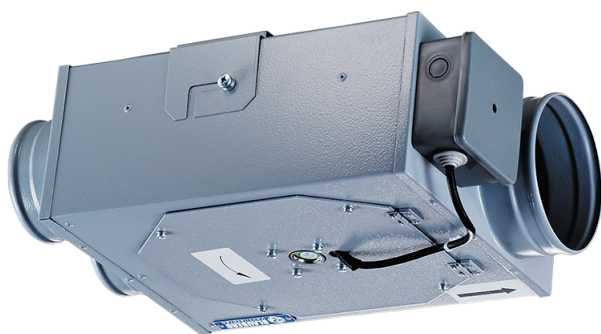

Box-R 150

Канальные центробежные вентиляторы

- Максимальный расход воздуха: 536
- Уровень звукового давления LpA на расстоянии 3 м: 46
- Тип двигателя: АС
- Тип крыльчатки: Центробежный назад загнутые лопатки
- Материал корпуса: Сталь с полимерным покрытием
- Установка в любом положении

	Единица измерения	Box-R 150
Размер подключаемого воздуховода	мм	150
Скорость	-	1
Минимальное напряжение питания	В	230
Максимальное напряжение питания	В	230
Частота сети питания	Гц	50
Номинальная мощность	Вт	113
Максимальный ток	А	0.52
Максимальный расход воздуха	м ³ /час	536
Уровень звукового давления LpA на расстоянии 3 м	дБ(А)	46
Вес	кг	7.1
Максимальная температура перемещаемого воздуха	°С	50
Класс защиты	-	IPX4
Класс защиты привода	-	IP44

Размеры

ØD	ØD1	B	H	L	L2
149	149	340	207	447	350

Экодизайн

Торговая марка	Blaubeerg					
Модель	Vox-R 150					
Удельное потребление энергии (кВт.час/(м ² /год))	Холодный		Умеренный		Теплый	
	-51	A+	-24	C	-8.5	F
Тип установки	Unidirectional					
Тип привода	Переменная скорость					
Тип теплообменника	Нет					
Максимальный расход воздуха (м ³ /час)	416					
Потребляемая мощность (Вт)	102.8					
Эталонный объемный расход (м ³ /с)	0.081					
Статическое давление в исходной точке (Па)	50					
Удельный потребляемая мощность в исходной точке (Вт/(м ³ /час))	0.326					
Способ управления приводом	Локальное регулирование потребления					
Максимальные внешние утечки (%)	2.7					
Декларируемый тип вентиляционной единицы	RVU UVU					
Sound power level (дБ(A))	66					
Годовое потребление электричества (кВт.час/год)	Холодный		Умеренный		Теплый	
	173		173		173	
Годовое сохранение тепла (кВт.час/год)	Холодный		Умеренный		Теплый	
	5536		2830		1280	