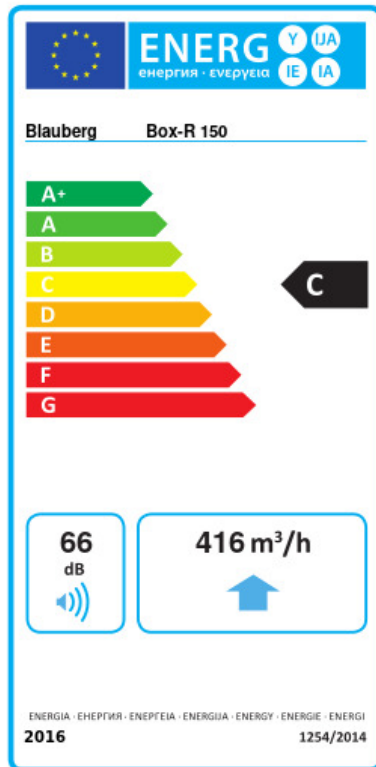

Box-R 150

Radial-Rohrventilatoren

- Максимальный расход воздуха: 536
- Уровень звукового давления LpA на расстоянии 3 м: 46
- Тип двигателя: АС
- Тип крыльчатки: Центробежный назад загнутые лопатки
- Материал корпуса: Сталь с полимерным покрытием
- Установка в любом положении

	Единица измерения	Box-R 150
Размер подключаемого воздуховода	мм	150
Скорость	-	1
Минимальное напряжение питания	В	230
Максимальное напряжение питания	В	230
Частота сети питания	Гц	50
Номинальная мощность	Вт	113
Максимальный ток	А	0.52
Максимальный расход воздуха	м ³ /час	536
Уровень звукового давления LpA на расстоянии 3 м	дБ(А)	46
Вес	кг	7.1
Максимальная температура перемещаемого воздуха	°С	50
Класс защиты	-	IPX4
Класс защиты привода	-	IP44

Размеры

ØD	ØD1	B	H	L	L2
149	149	340	207	447	350

Экодизайн

Торговая марка	Blaubeerg					
Модель	Voh-R 150					
Удельное потребление энергии (кВт.час/(м³/год))	Холодный		Умеренный		Теплый	
	-51	A+	-24	C	-8.5	F
Тип установки	Unidirectional					
Тип привода	Переменная скорость					
Тип теплообменника	Нет					
Максимальный расход воздуха (м³/час)	416					
Потребляемая мощность (Вт)	102.8					
Эталонный объемный расход (м³/с)	0.081					
Статическое давление в исходной точке (Па)	50					
Удельный потребляемая мощность в исходной точке (Вт/(м³/час))	0.326					
Способ управления приводом	Локальное регулирование потребления					
Максимальные внешние утечки (%)	2.7					
Декларируемый тип вентиляционной единицы	RVU UVU					
Sound power level (дБ(A))	66					
Годовое потребление электричества (кВт.час/год)	Холодный		Умеренный		Теплый	
	173		173		173	
Годовое сохранение тепла (кВт.час/год)	Холодный		Умеренный		Теплый	
	5536		2830		1280	