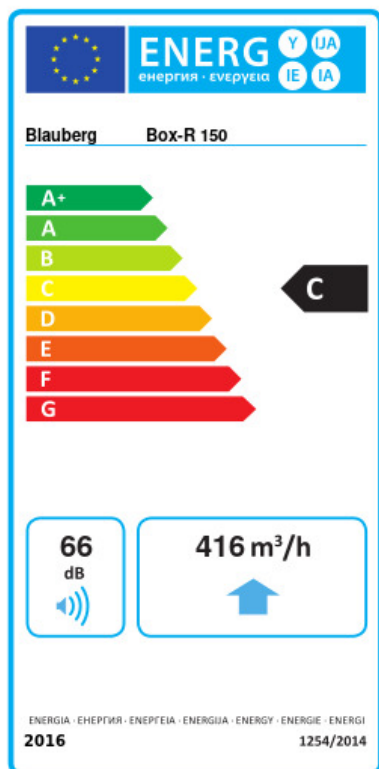

Box-R 150

Radial-Rohrventilatoren

- Максимальный расход воздуха: 536
- Уровень звукового давления LpA на расстоянии 3 м: 46
- Тип двигателя: АС
- Тип крыльчатки: Центробежный назад загнутые лопатки
- Материал корпуса: Сталь с полимерным покрытием
- Установка в любом положении

	Единица измерения	Box-R 150
Размер подключаемого воздуховода	мм	150
Скорость	-	1
Минимальное напряжение питания	В	230
Максимальное напряжение питания	В	230
Частота сети питания	Гц	50
Номинальная мощность	Вт	113
Максимальный ток	А	0.52
Максимальный расход воздуха	м ³ /час	536
Уровень звукового давления LpA на расстоянии 3 м	дБ(А)	46
Вес	кг	7.1
Максимальная температура перемещаемого воздуха	°С	50
Класс защиты	-	IPX4
Класс защиты привода	-	IP44

Размеры

ØD	ØD1	B	H	L	L2
149	149	340	207	447	350

Экодизайн

Торговая марка	Blaubeerg					
Модель	Vox-R 150					
Удельное потребление энергии (кВт.час/(м³/год))	Холодный		Умеренный		Теплый	
	-51	A+	-24	C	-8.5	F
Тип установки	Unidirectional					
Тип привода	Переменная скорость					
Тип теплообменника	Нет					
Максимальный расход воздуха (м³/час)	416					
Потребляемая мощность (Вт)	102.8					
Эталонный объемный расход (м³/с)	0.081					
Статическое давление в исходной точке (Па)	50					
Удельный потребляемая мощность в исходной точке (Вт/(м³/час))	0.326					
Способ управления приводом	Локальное регулирование потребления					
Максимальные внешние утечки (%)	2.7					
Декларируемый тип вентиляционной единицы	RVU UVU					
Sound power level (дБ(A))	66					
Годовое потребление электричества (кВт.час/год)	Холодный		Умеренный		Теплый	
	173		173		173	
Годовое сохранение тепла (кВт.час/год)	Холодный		Умеренный		Теплый	
	5536		2830		1280	