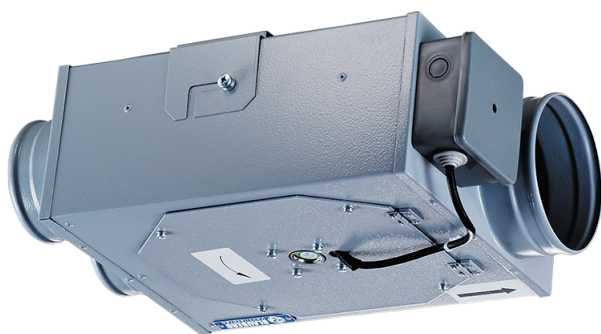

Box-R 150

Radial-Rohrventilatoren

- Максимальный расход воздуха: 536
- Уровень звукового давления LpA на расстоянии 3 м: 46
- Тип двигателя: АС
- Тип крыльчатки: Центробежный назад загнутые лопатки
- Материал корпуса: Сталь с полимерным покрытием
- Установка в любом положении

	Единица измерения	Box-R 150
Размер подключаемого воздуховода	мм	150
Скорость	-	1
Минимальное напряжение питания	В	230
Максимальное напряжение питания	В	230
Частота сети питания	Гц	50
Номинальная мощность	Вт	113
Максимальный ток	А	0.52
Максимальный расход воздуха	м ³ /час	536
Уровень звукового давления LpA на расстоянии 3 м	дБ(А)	46
Вес	кг	7.1
Максимальная температура перемещаемого воздуха	°С	50
Класс защиты	-	IPX4
Класс защиты привода	-	IP44

Размеры

ØD	ØD1	B	H	L	L2
149	149	340	207	447	350

Экодизайн

Торговая марка	Blaubeerg					
Модель	Voh-R 150					
Удельное потребление энергии (кВт.час/(м³/год))	Холодный		Умеренный		Теплый	
	-51	A+	-24	C	-8.5	F
Тип установки	Unidirectional					
Тип привода	Переменная скорость					
Тип теплообменника	Нет					
Максимальный расход воздуха (м³/час)	416					
Потребляемая мощность (Вт)	102.8					
Эталонный объемный расход (м³/с)	0.081					
Статическое давление в исходной точке (Па)	50					
Удельный потребляемая мощность в исходной точке (Вт/(м³/час))	0.326					
Способ управления приводом	Локальное регулирование потребления					
Максимальные внешние утечки (%)	2.7					
Декларируемый тип вентиляционной единицы	RVU UVU					
Sound power level (дБ(A))	66					
Годовое потребление электричества (кВт.час/год)	Холодный		Умеренный		Теплый	
	173		173		173	
Годовое сохранение тепла (кВт.час/год)	Холодный		Умеренный		Теплый	
	5536		2830		1280	