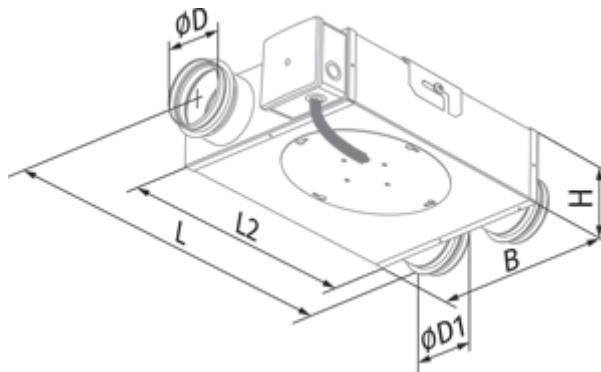

	Единица измерения	Box-R 150
Размер подключаемого воздуховода	мм	150
Скорость	-	1
Минимальное напряжение питания	В	230
Максимальное напряжение питания	В	230
Частота сети питания	Гц	50
Номинальная мощность	Вт	113
Максимальный ток	А	0.52
Максимальный расход воздуха	м ³ /час	536
Уровень звукового давления LpA на расстоянии 3 м	дБ(А)	46
Вес	кг	7.1
Максимальная температура перемещаемого воздуха	°С	50
Класс защиты	-	IPX4
Класс защиты привода	-	IP44

Размеры

ØD	ØD1	B	H	L	L2
149	149	340	207	447	350

Экодизайн

Торговая марка	Blaubeerg					
Модель	Vox-R 150					
Удельное потребление энергии (кВт.час/(м ² /год))	Холодный		Умеренный		Теплый	
	-51	A+	-24	C	-8.5	F
Тип установки	Unidirectional					
Тип привода	Переменная скорость					
Тип теплообменника	Нет					
Максимальный расход воздуха (м ³ /час)	416					
Потребляемая мощность (Вт)	102.8					
Эталонный объемный расход (м ³ /с)	0.081					
Статическое давление в исходной точке (Па)	50					
Удельный потребляемая мощность в исходной точке (Вт/(м ³ /час))	0.326					
Способ управления приводом	Локальное регулирование потребления					
Максимальные внешние утечки (%)	2.7					
Декларируемый тип вентиляционной единицы	RVU UVU					
Sound power level (дБ(A))	66					
Годовое потребление электричества (кВт.час/год)	Холодный		Умеренный		Теплый	
	173		173		173	
Годовое сохранение тепла (кВт.час/год)	Холодный		Умеренный		Теплый	
	5536		2830		1280	