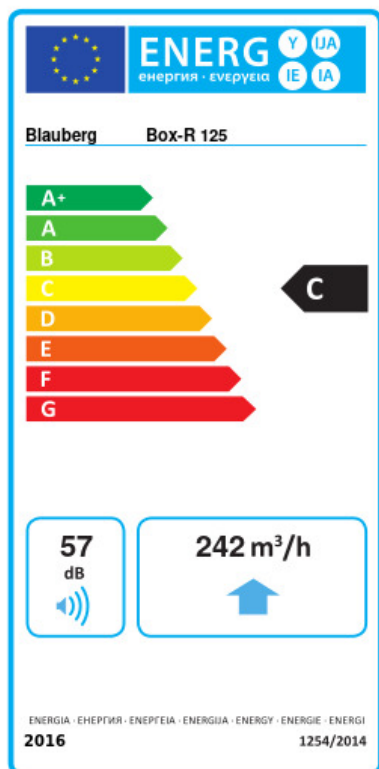

## Box-R 125

Канальные центробежные вентиляторы

- Уровень звукового давления LpA на расстоянии 3 м: 37
- Тип крыльчатки: Центробежная крыльчатка с назад загнутыми лопатками
- Материал корпуса: Сталь с полимерным покрытием
- Установка в любом положении

	Единица измерения	Box-R 125
Размер подключаемого воздуховода	мм	125
Фазность	-	1
Минимальное напряжение питания	В	230
Максимальное напряжение питания	В	230
Частота сети питания	Гц	50
Номинальная мощность	Вт	48
Максимальный ток	А	0.22
Максимальный расход воздуха	м <sup>3</sup> /час	242
Скорость вращения	-	1430
Уровень звукового давления LpA на расстоянии 3 м	дБ(А)	37
Вес	кг	5.2
Максимальная температура перемещаемого воздуха	°С	50
Класс защиты	-	IPX4
Класс защиты привода	-	IP44
Материал крыльчатки	-	Пластик
Артикул	-	8110931

## Размеры

ØD	ØD1	B	H	L	L2
124	124	270	141	397	299

## Экодизайн

Торговая марка	Blaubeerg					
Модель	Voh-R 125					
Удельное потребление энергии (кВт.час/(м²/год))	Холодный		Умеренный		Теплый	
	-51.7	A+	-24.6	C	-9.1	F
Тип установки	Однонаправленная					
Тип привода	Переменная скорость					
Тип теплообменника	Нет					
Максимальный расход воздуха (м³/час)	242					
Потребляемая мощность (Вт)	48.3					
Эталонный объемный расход (м³/с)	0.047					
Статическое давление в исходной точке (Па)	50					
Удельный потребляемая мощность в исходной точке (Вт/(м³/час))	0.277					
Способ управления приводом	Локальное регулирование потребления					
Максимальные внешние утечки (%)	2.7					
Декларируемый тип вентиляционной единицы	RVU UVU					
Sound power level (дБ(A))	57					
Годовое потребление электричества (кВт.час/год)	Холодный		Умеренный		Теплый	
	147		147		147	
Годовое сохранение тепла (кВт.час/год)	Холодный		Умеренный		Теплый	
	5536		2830		1280	