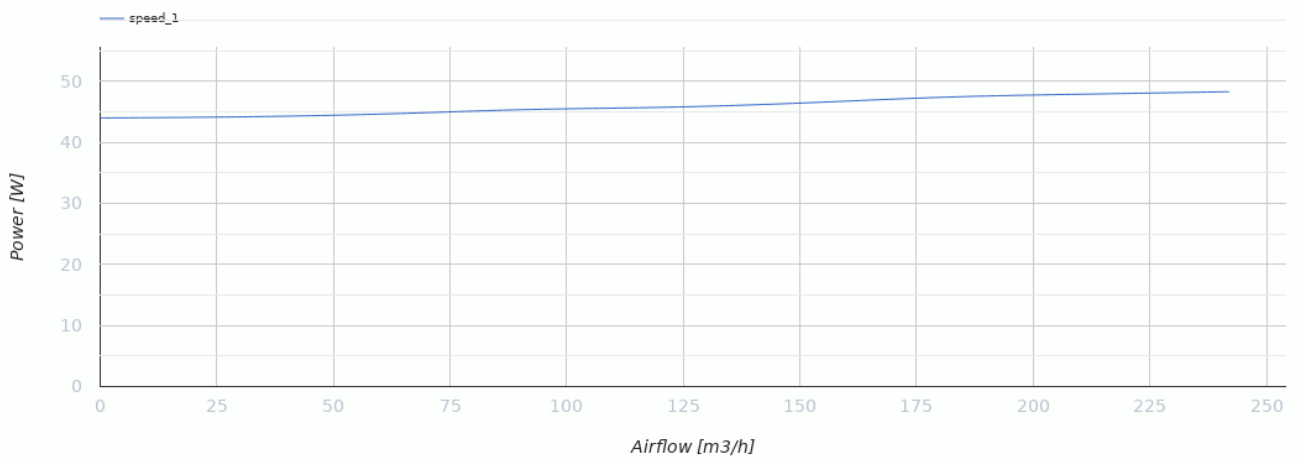

## Box-R 125

Канальные центробежные вентиляторы

- Уровень звукового давления LpA на расстоянии 3 м: 37
- Тип крыльчатки: Центробежная крыльчатка с назад загнутыми лопатками
- Материал корпуса: Сталь с полимерным покрытием
- Установка в любом положении

	Единица измерения	Box-R 125
Размер подключаемого воздуховода	мм	125
Фазность	-	1
Минимальное напряжение питания	В	230
Максимальное напряжение питания	В	230
Частота сети питания	Гц	50
Номинальная мощность	Вт	48
Максимальный ток	А	0.22
Максимальный расход воздуха	м <sup>3</sup> /час	242
Скорость вращения	-	1430
Уровень звукового давления LpA на расстоянии 3 м	дБ(А)	37
Вес	кг	5.2
Максимальная температура перемещаемого воздуха	°С	50
Класс защиты	-	IPX4
Класс защиты привода	-	IP44
Материал крыльчатки	-	Пластик
Артикул	-	8110931

## Размеры

ØD	ØD1	B	H	L	L2
124	124	270	141	397	299

## Экодизайн

Торговая марка	Blaubeerg					
Модель	Voh-R 125					
Удельное потребление энергии (кВт.час/(м²/год))	Холодный		Умеренный		Теплый	
	-51.7	A+	-24.6	C	-9.1	F
Тип установки	Однонаправленная					
Тип привода	Переменная скорость					
Тип теплообменника	Нет					
Максимальный расход воздуха (м³/час)	242					
Потребляемая мощность (Вт)	48.3					
Эталонный объемный расход (м³/с)	0.047					
Статическое давление в исходной точке (Па)	50					
Удельный потребляемая мощность в исходной точке (Вт/(м³/час))	0.277					
Способ управления приводом	Локальное регулирование потребления					
Максимальные внешние утечки (%)	2.7					
Декларируемый тип вентиляционной единицы	RVU UVU					
Sound power level (дБ(A))	57					
Годовое потребление электричества (кВт.час/год)	Холодный		Умеренный		Теплый	
	147		147		147	
Годовое сохранение тепла (кВт.час/год)	Холодный		Умеренный		Теплый	
	5536		2830		1280	