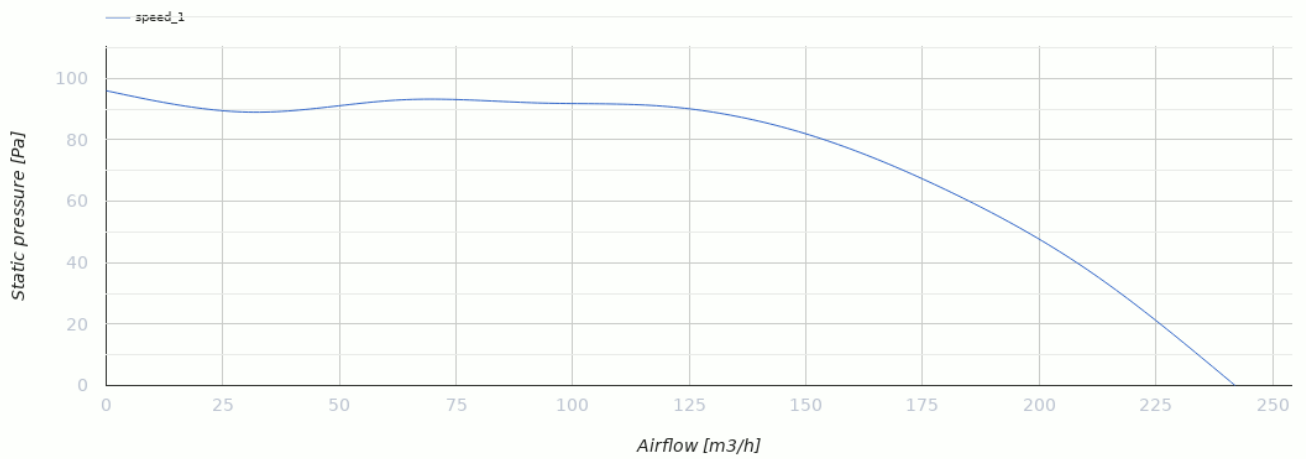

## Box-R 125

Канальные центробежные вентиляторы

- Уровень звукового давления LpA на расстоянии 3 м: 37
- Тип крыльчатки: Центробежная крыльчатка с назад загнутыми лопатками
- Материал корпуса: Сталь с полимерным покрытием
- Установка в любом положении

	Единица измерения	Box-R 125
Размер подключаемого воздуховода	мм	125
Фазность	-	1
Минимальное напряжение питания	В	230
Максимальное напряжение питания	В	230
Частота сети питания	Гц	50
Номинальная мощность	Вт	48
Максимальный ток	А	0.22
Максимальный расход воздуха	м <sup>3</sup> /час	242
Скорость вращения	-	1430
Уровень звукового давления LpA на расстоянии 3 м	дБ(А)	37
Вес	кг	5.2
Максимальная температура перемещаемого воздуха	°С	50
Класс защиты	-	IPX4
Класс защиты привода	-	IP44
Материал крыльчатки	-	Пластик
Артикул	-	8110931

## Размеры

ØD	ØD1	B	H	L	L2
124	124	270	141	397	299

## Экодизайн

Торговая марка	Blaubeerg					
Модель	Voh-R 125					
Удельное потребление энергии (кВт.час/(м²/год))	Холодный		Умеренный		Теплый	
	-51.7	A+	-24.6	C	-9.1	F
Тип установки	Однонаправленная					
Тип привода	Переменная скорость					
Тип теплообменника	Нет					
Максимальный расход воздуха (м³/час)	242					
Потребляемая мощность (Вт)	48.3					
Эталонный объемный расход (м³/с)	0.047					
Статическое давление в исходной точке (Па)	50					
Удельный потребляемая мощность в исходной точке (Вт/(м³/час))	0.277					
Способ управления приводом	Локальное регулирование потребления					
Максимальные внешние утечки (%)	2.7					
Декларируемый тип вентиляционной единицы	RVU UVU					
Sound power level (дБ(A))	57					
Годовое потребление электричества (кВт.час/год)	Холодный		Умеренный		Теплый	
	147		147		147	
Годовое сохранение тепла (кВт.час/год)	Холодный		Умеренный		Теплый	
	5536		2830		1280	