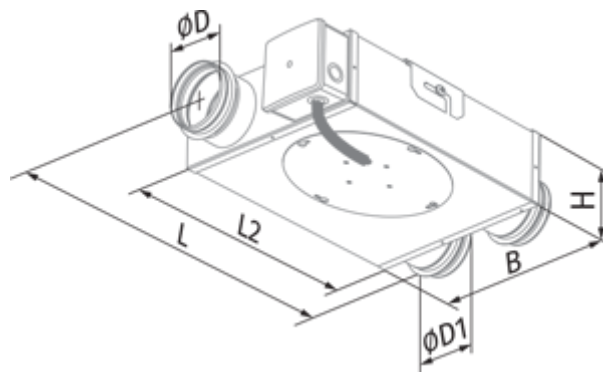

## Box-R 125

Канальные центробежные вентиляторы

- Уровень звукового давления LpA на расстоянии 3 м: 37
- Тип крыльчатки: Центробежная крыльчатка с назад загнутыми лопатками
- Материал корпуса: Сталь с полимерным покрытием
- Установка в любом положении

	Единица измерения	Box-R 125
Размер подключаемого воздуховода	мм	125
Фазность	-	1
Минимальное напряжение питания	В	230
Максимальное напряжение питания	В	230
Частота сети питания	Гц	50
Номинальная мощность	Вт	48
Максимальный ток	А	0.22
Максимальный расход воздуха	м <sup>3</sup> /час	242
Скорость вращения	-	1430
Уровень звукового давления LpA на расстоянии 3 м	дБ(А)	37
Вес	кг	5.2
Максимальная температура перемещаемого воздуха	°С	50
Класс защиты	-	IPX4
Класс защиты привода	-	IP44
Материал крыльчатки	-	Пластик
Артикул	-	8110931

## Размеры

ØD	ØD1	B	H	L	L2
124	124	270	141	397	299