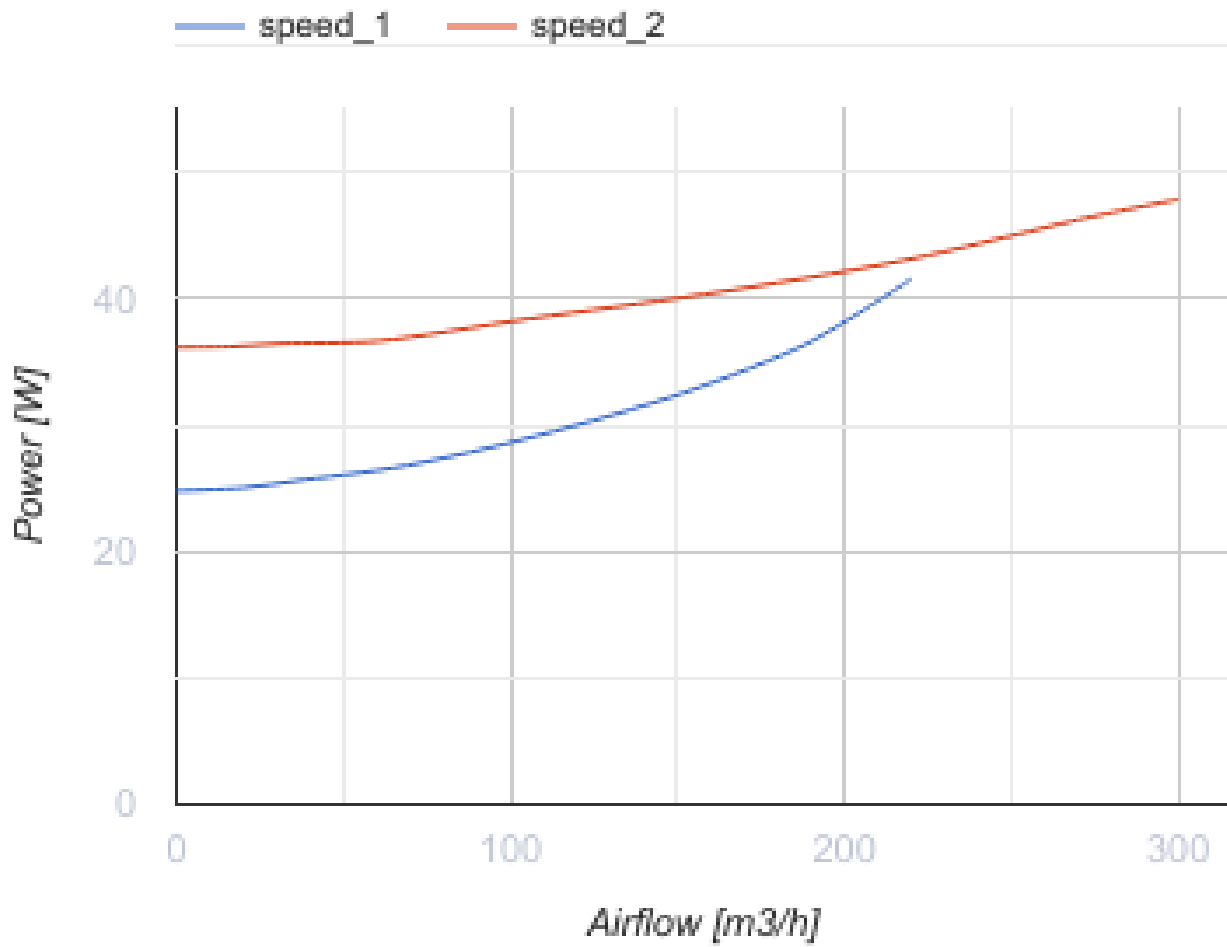

# Box-R 125 V2

Radial-Rohrventilatoren

- Максимальный расход воздуха: 300
- Уровень звукового давления LpA на расстоянии 3 м: 45
- Тип двигателя: АС
- Тип крыльчатки: Центробежный назад загнутые лопатки
- Материал корпуса: Сталь с полимерным покрытием
- Установка в любом положении

	Единица измерения	Box-R 125 V2	
Размер подключаемого воздуховода	мм	125	
Скорость	-	2	
Минимальное напряжение питания	В	230	
Максимальное напряжение питания	В	230	
Частота сети питания	Гц	50	
Номинальная мощность	Вт	42	48
Максимальный ток	А	0.18	0.22
Максимальный расход воздуха	м <sup>3</sup> /час	220	300
Уровень звукового давления LpA на расстоянии 3 м	дБ(А)	39	45
Вес	кг	6	
Максимальная температура перемещаемого воздуха	°С	50	
Класс защиты	-	IPX4	
Класс защиты привода	-	IP44	

## Размеры

ØD	ØD1	B	H	L	L2
124	124	303	152	430	330

## Экодизайн

Торговая марка	Blaubeerg					
Модель	Voh-R 125 V2					
Удельное потребление энергии (кВт.час/(м³/год))	Холодный		Умеренный		Теплый	
	-52	A+	-25	C	-9.4	F
Тип установки	Unidirectional					
Тип привода	Переменная скорость					
Тип теплообменника	Нет					
Максимальный расход воздуха (м³/час)	175					
Потребляемая мощность (Вт)	43					
Эталонный объемный расход (м³/с)	0.034					
Статическое давление в исходной точке (Па)	50					
Удельный потребляемая мощность в исходной точке (Вт/(м³/час))	0.253					
Способ управления приводом	Локальное регулирование потребления					
Максимальные внешние утечки (%)	2.7					
Декларируемый тип вентиляционной единицы	RVU UVU					
Sound power level (дБ(A))	59					
Годовое потребление электричества (кВт.час/год)	Холодный		Умеренный		Теплый	
	134		134		134	
Годовое сохранение тепла (кВт.час/год)	Холодный		Умеренный		Теплый	
	5536		2830		1280	