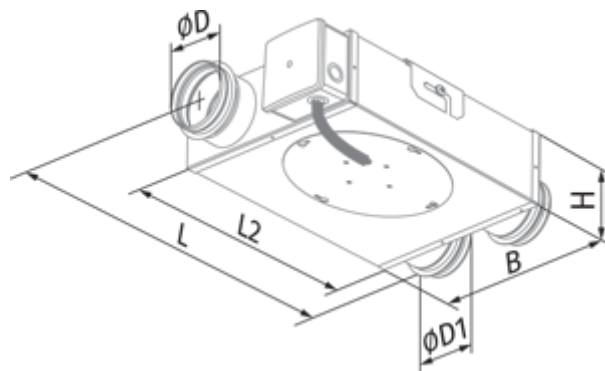

	Единица измерения	Box-R 125 V2	
Размер подключаемого воздуховода	мм	125	
Скорость	-	2	
Минимальное напряжение питания	В	230	
Максимальное напряжение питания	В	230	
Частота сети питания	Гц	50	
Номинальная мощность	Вт	42	48
Максимальный ток	А	0.18	0.22
Максимальный расход воздуха	м <sup>3</sup> /час	220	300
Уровень звукового давления LpA на расстоянии 3 м	дБ(А)	39	45
Вес	кг	6	
Максимальная температура перемещаемого воздуха	°С	50	
Класс защиты	-	IPX4	
Класс защиты привода	-	IP44	

## Размеры

ØD	ØD1	B	H	L	L2
124	124	303	152	430	330