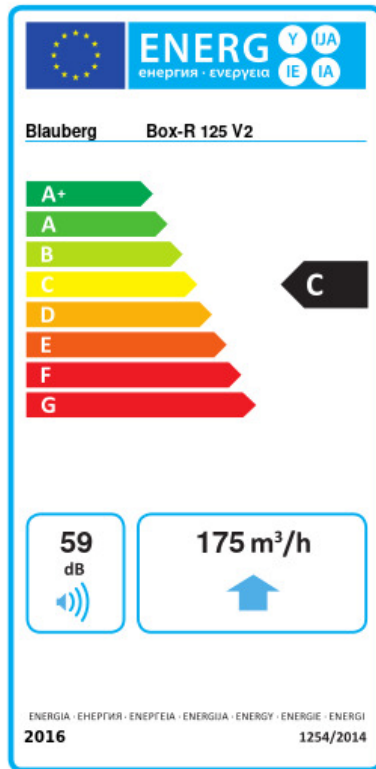

# Box-R 125 V2

Radial-Rohrventilatoren

- Максимальный расход воздуха: 300
- Уровень звукового давления LpA на расстоянии 3 м: 45
- Тип двигателя: АС
- Тип крыльчатки: Центробежный назад загнутые лопатки
- Материал корпуса: Сталь с полимерным покрытием
- Установка в любом положении

	Единица измерения	Box-R 125 V2	
Размер подключаемого воздуховода	мм	125	
Скорость	-	2	
Минимальное напряжение питания	В	230	
Максимальное напряжение питания	В	230	
Частота сети питания	Гц	50	
Номинальная мощность	Вт	42	48
Максимальный ток	А	0.18	0.22
Максимальный расход воздуха	м <sup>3</sup> /час	220	300
Уровень звукового давления LpA на расстоянии 3 м	дБ(А)	39	45
Вес	кг	6	
Максимальная температура перемещаемого воздуха	°С	50	
Класс защиты	-	IPX4	
Класс защиты привода	-	IP44	

## Размеры

ØD	ØD1	B	H	L	L2
124	124	303	152	430	330

## Экодизайн

Торговая марка	Blaubeerg					
Модель	Voh-R 125 V2					
Удельное потребление энергии (кВт.час/(м³/год))	Холодный		Умеренный		Теплый	
	-52	A+	-25	C	-9.4	F
Тип установки	Unidirectional					
Тип привода	Переменная скорость					
Тип теплообменника	Нет					
Максимальный расход воздуха (м³/час)	175					
Потребляемая мощность (Вт)	43					
Эталонный объемный расход (м³/с)	0.034					
Статическое давление в исходной точке (Па)	50					
Удельный потребляемая мощность в исходной точке (Вт/(м³/час))	0.253					
Способ управления приводом	Локальное регулирование потребления					
Максимальные внешние утечки (%)	2.7					
Декларируемый тип вентиляционной единицы	RVU UVU					
Sound power level (дБ(A))	59					
Годовое потребление электричества (кВт.час/год)	Холодный		Умеренный		Теплый	
	134		134		134	
Годовое сохранение тепла (кВт.час/год)	Холодный		Умеренный		Теплый	
	5536		2830		1280	