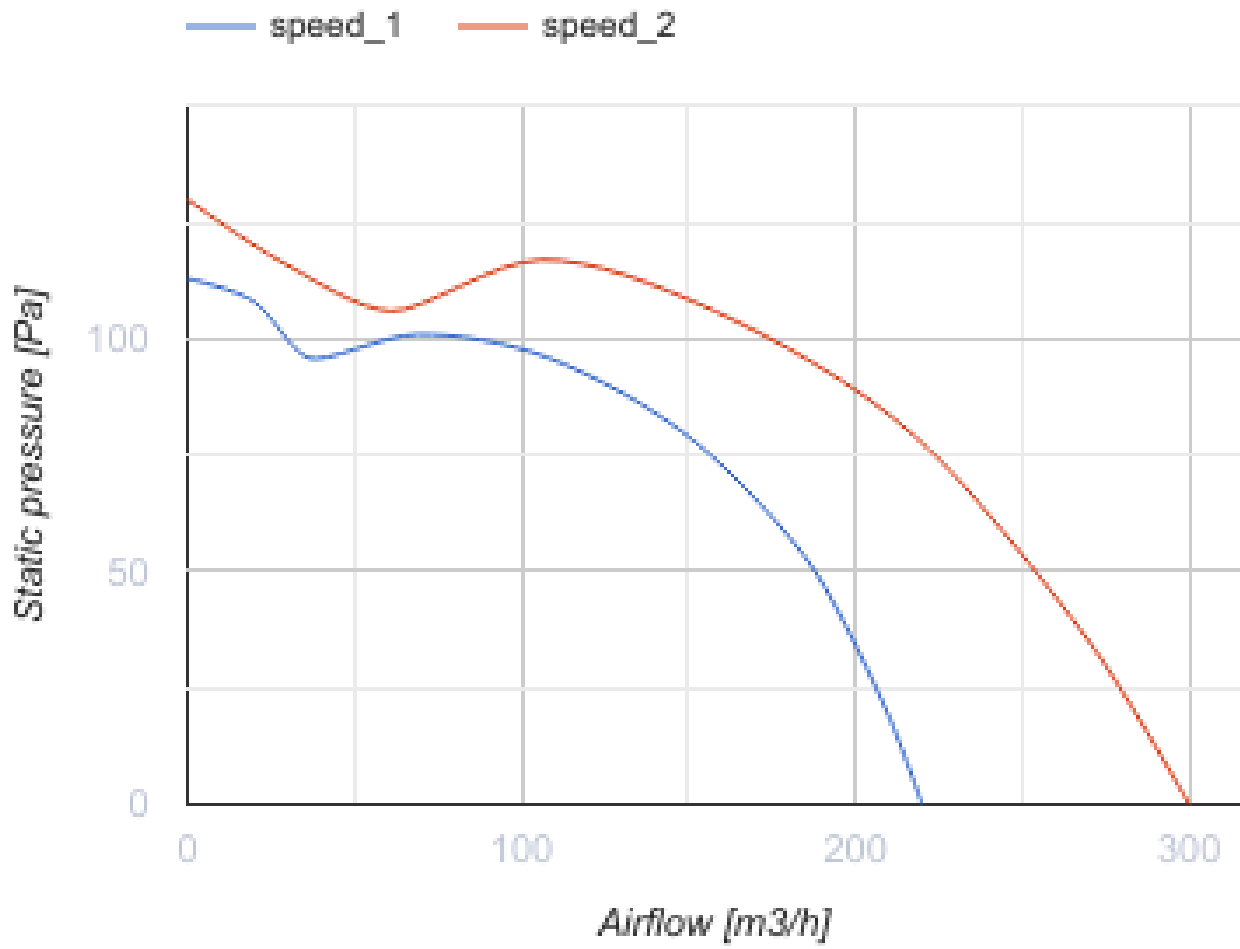

# Box-R 125 V2

Radial-Rohrventilatoren

- Максимальный расход воздуха: 300
- Уровень звукового давления LpA на расстоянии 3 м: 45
- Тип двигателя: АС
- Тип крыльчатки: Центробежный назад загнутые лопатки
- Материал корпуса: Сталь с полимерным покрытием
- Установка в любом положении

	Единица измерения	Box-R 125 V2	
Размер подключаемого воздуховода	мм	125	
Скорость	-	2	
Минимальное напряжение питания	В	230	
Максимальное напряжение питания	В	230	
Частота сети питания	Гц	50	
Номинальная мощность	Вт	42	48
Максимальный ток	А	0.18	0.22
Максимальный расход воздуха	м <sup>3</sup> /час	220	300
Уровень звукового давления LpA на расстоянии 3 м	дБ(А)	39	45
Вес	кг	6	
Максимальная температура перемещаемого воздуха	°С	50	
Класс защиты	-	IPX4	
Класс защиты привода	-	IP44	

## Размеры

ØD	ØD1	B	H	L	L2
124	124	303	152	430	330

## Экодизайн

Торговая марка	Blaubeerg					
Модель	Voh-R 125 V2					
Удельное потребление энергии (кВт.час/(м³/год))	Холодный		Умеренный		Теплый	
	-52	A+	-25	C	-9.4	F
Тип установки	Unidirectional					
Тип привода	Переменная скорость					
Тип теплообменника	Нет					
Максимальный расход воздуха (м³/час)	175					
Потребляемая мощность (Вт)	43					
Эталонный объемный расход (м³/с)	0.034					
Статическое давление в исходной точке (Па)	50					
Удельный потребляемая мощность в исходной точке (Вт/(м³/час))	0.253					
Способ управления приводом	Локальное регулирование потребления					
Максимальные внешние утечки (%)	2.7					
Декларируемый тип вентиляционной единицы	RVU UVU					
Sound power level (дБ(A))	59					
Годовое потребление электричества (кВт.час/год)	Холодный		Умеренный		Теплый	
	134		134		134	
Годовое сохранение тепла (кВт.час/год)	Холодный		Умеренный		Теплый	
	5536		2830		1280	