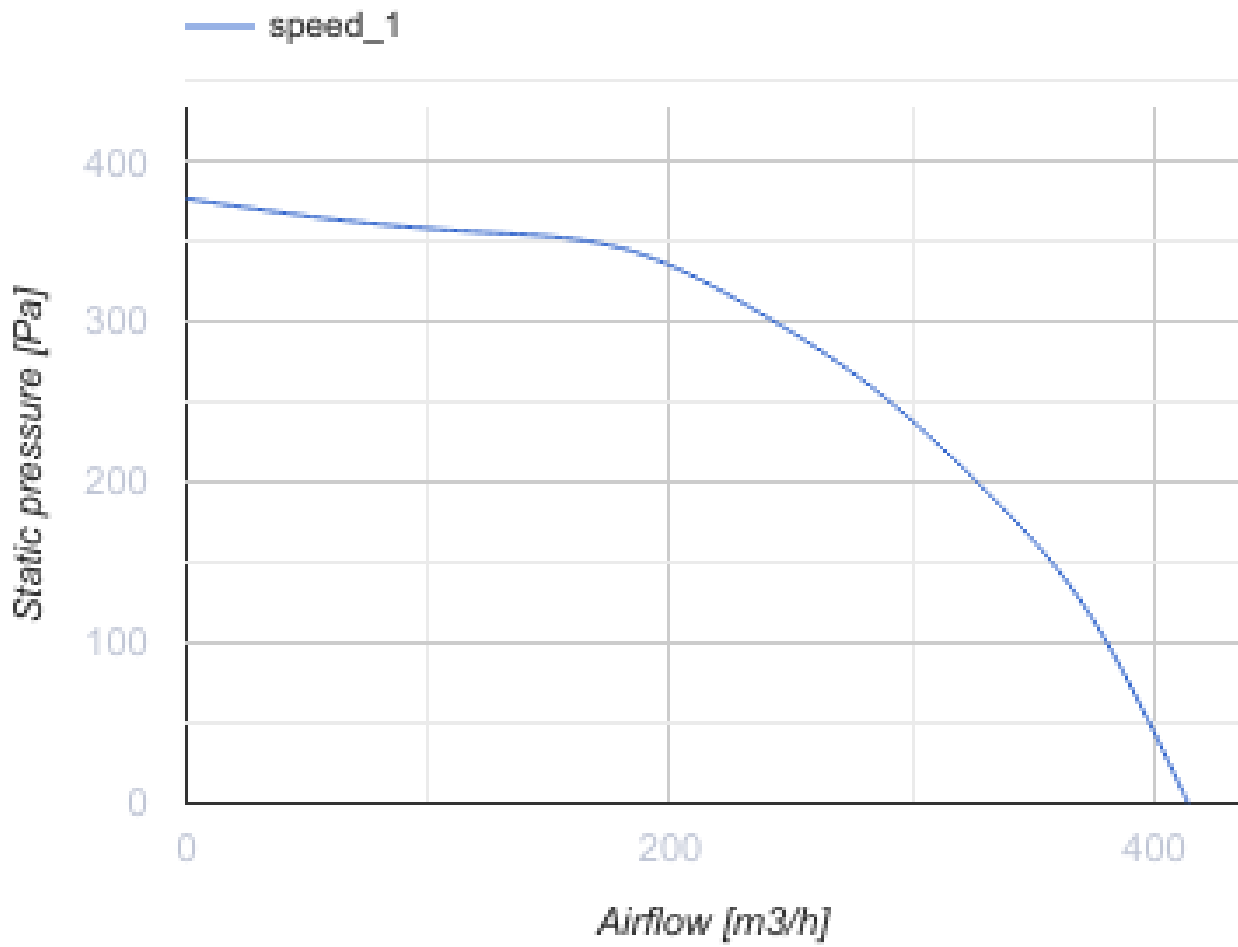

# Box-R 125 max

Radial-Rohrventilatoren

- Максимальный расход воздуха: 414
- Уровень звукового давления LpA на расстоянии 3 м: 47
- Тип двигателя: АС
- Тип крыльчатки: Центробежный назад загнутые лопатки
- Материал корпуса: Сталь с полимерным покрытием
- Установка в любом положении

	Единица измерения	Box-R 125 max
Размер подключаемого воздуховода	мм	125
Скорость	-	1
Минимальное напряжение питания	В	230
Максимальное напряжение питания	В	230
Частота сети питания	Гц	50
Номинальная мощность	Вт	127
Максимальный ток	А	0.55
Максимальный расход воздуха	м <sup>3</sup> /час	414
Уровень звукового давления LpA на расстоянии 3 м	дБ(А)	47
Вес	кг	5.8
Максимальная температура перемещаемого воздуха	°С	50
Класс защиты	-	IPX4
Класс защиты привода	-	IP44

## Размеры

ØD	ØD1	B	H	L	L2
124	124	270	141	397	299

## Экодизайн

Торговая марка	Blaubeerg					
Модель	Box-R 125 max					
Удельное потребление энергии (кВт.час/(м³/год))	Холодный		Умеренный		Теплый	
	-50.5	A+	-23.5	C	-7.9	F
Тип установки	Unidirectional					
Тип привода	Переменная скорость					
Тип теплообменника	Нет					
Максимальный расход воздуха (м³/час)	380					
Потребляемая мощность (Вт)	118					
Эталонный объемный расход (м³/с)	0.074					
Статическое давление в исходной точке (Па)	50					
Удельный потребляемая мощность в исходной точке (Вт/(м³/час))	0.367					
Способ управления приводом	Локальное регулирование потребления					
Максимальные внешние утечки (%)	2.7					
Декларируемый тип вентиляционной единицы	RVU UVU					
Sound power level (дБ(A))	67					
Годовое потребление электричества (кВт.час/год)	Холодный		Умеренный		Теплый	
	194		194		194	
Годовое сохранение тепла (кВт.час/год)	Холодный		Умеренный		Теплый	
	5536		2830		1280	