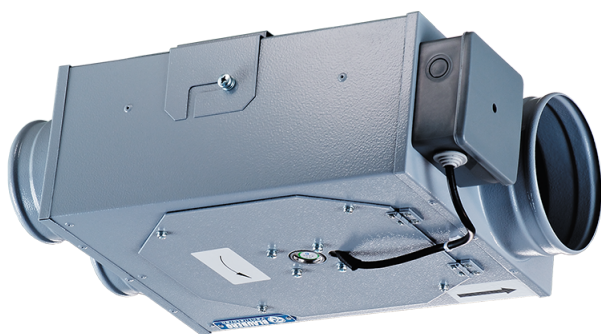

# Box-R 125 max

Radial-Rohrventilatoren

- Максимальный расход воздуха: 414
- Уровень звукового давления LpA на расстоянии 3 м: 47
- Тип двигателя: АС
- Тип крыльчатки: Центробежный назад загнутые лопатки
- Материал корпуса: Сталь с полимерным покрытием
- Установка в любом положении

	Единица измерения	Box-R 125 max
Размер подключаемого воздуховода	мм	125
Скорость	-	1
Минимальное напряжение питания	В	230
Максимальное напряжение питания	В	230
Частота сети питания	Гц	50
Номинальная мощность	Вт	127
Максимальный ток	А	0.55
Максимальный расход воздуха	м <sup>3</sup> /час	414
Уровень звукового давления LpA на расстоянии 3 м	дБ(А)	47
Вес	кг	5.8
Максимальная температура перемещаемого воздуха	°С	50
Класс защиты	-	IPX4
Класс защиты привода	-	IP44