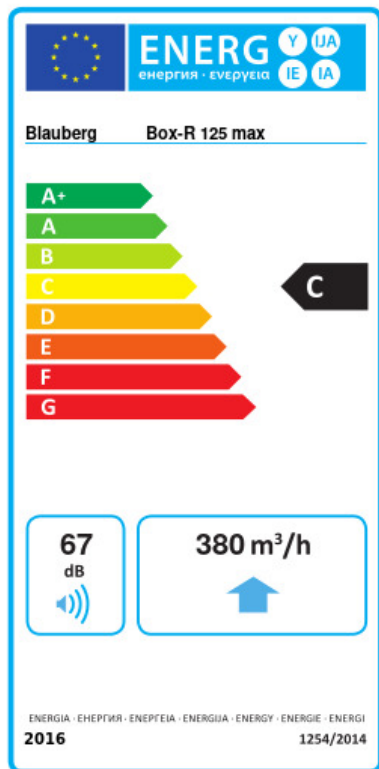

# Box-R 125 max

Radial-Rohrventilatoren

- Максимальный расход воздуха: 414
- Уровень звукового давления LpA на расстоянии 3 м: 47
- Тип двигателя: АС
- Тип крыльчатки: Центробежный назад загнутые лопатки
- Материал корпуса: Сталь с полимерным покрытием
- Установка в любом положении

	Единица измерения	Box-R 125 max
Размер подключаемого воздуховода	мм	125
Скорость	-	1
Минимальное напряжение питания	В	230
Максимальное напряжение питания	В	230
Частота сети питания	Гц	50
Номинальная мощность	Вт	127
Максимальный ток	А	0.55
Максимальный расход воздуха	м <sup>3</sup> /час	414
Уровень звукового давления LpA на расстоянии 3 м	дБ(А)	47
Вес	кг	5.8
Максимальная температура перемещаемого воздуха	°С	50
Класс защиты	-	IPX4
Класс защиты привода	-	IP44

## Размеры

ØD	ØD1	B	H	L	L2
124	124	270	141	397	299

## Экодизайн

Торговая марка	Blaubeerg					
Модель	Box-R 125 max					
Удельное потребление энергии (кВт.час/(м³/год))	Холодный		Умеренный		Теплый	
	-50.5	A+	-23.5	C	-7.9	F
Тип установки	Unidirectional					
Тип привода	Переменная скорость					
Тип теплообменника	Нет					
Максимальный расход воздуха (м³/час)	380					
Потребляемая мощность (Вт)	118					
Эталонный объемный расход (м³/с)	0.074					
Статическое давление в исходной точке (Па)	50					
Удельный потребляемая мощность в исходной точке (Вт/(м³/час))	0.367					
Способ управления приводом	Локальное регулирование потребления					
Максимальные внешние утечки (%)	2.7					
Декларируемый тип вентиляционной единицы	RVU UVU					
Sound power level (дБ(A))	67					
Годовое потребление электричества (кВт.час/год)	Холодный		Умеренный		Теплый	
	194		194		194	
Годовое сохранение тепла (кВт.час/год)	Холодный		Умеренный		Теплый	
	5536		2830		1280	