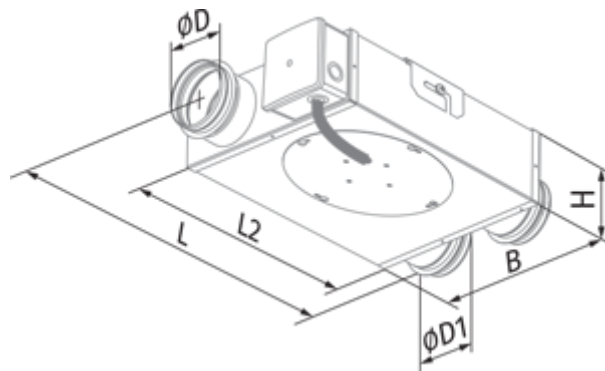

	Единица измерения	Box-R 125 max
Размер подключаемого воздуховода	мм	125
Скорость	-	1
Минимальное напряжение питания	В	230
Максимальное напряжение питания	В	230
Частота сети питания	Гц	50
Номинальная мощность	Вт	127
Максимальный ток	А	0.55
Максимальный расход воздуха	м ³ /час	414
Уровень звукового давления LpA на расстоянии 3 м	дБ(А)	47
Вес	кг	5.8
Максимальная температура перемещаемого воздуха	°С	50
Класс защиты	-	IPX4
Класс защиты привода	-	IP44

Размеры

ØD	ØD1	B	H	L	L2
124	124	270	141	397	299

Экодизайн

Торговая марка	Blaubeerg					
Модель	Box-R 125 max					
Удельное потребление энергии (кВт.час/(м³/год))	Холодный		Умеренный		Теплый	
	-50.5	A+	-23.5	C	-7.9	F
Тип установки	Unidirectional					
Тип привода	Переменная скорость					
Тип теплообменника	Нет					
Максимальный расход воздуха (м³/час)	380					
Потребляемая мощность (Вт)	118					
Эталонный объемный расход (м³/с)	0.074					
Статическое давление в исходной точке (Па)	50					
Удельный потребляемая мощность в исходной точке (Вт/(м³/час))	0.367					
Способ управления приводом	Локальное регулирование потребления					
Максимальные внешние утечки (%)	2.7					
Декларируемый тип вентиляционной единицы	RVU UVU					
Sound power level (дБ(A))	67					
Годовое потребление электричества (кВт.час/год)	Холодный		Умеренный		Теплый	
	194		194		194	
Годовое сохранение тепла (кВт.час/год)	Холодный		Умеренный		Теплый	
	5536		2830		1280	