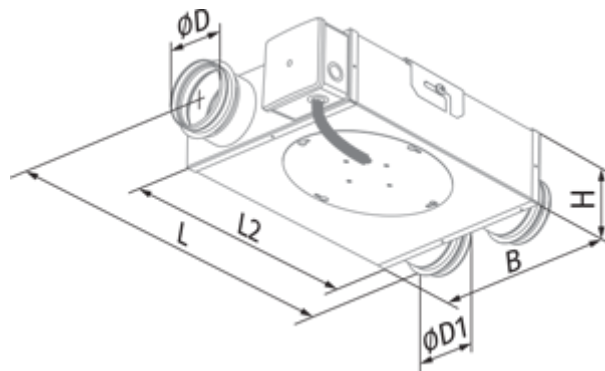

	Единица измерения	Box-R 125 max
Размер подключаемого воздуховода	мм	125
Скорость	-	1
Минимальное напряжение питания	В	230
Максимальное напряжение питания	В	230
Частота сети питания	Гц	50
Номинальная мощность	Вт	127
Максимальный ток	А	0.55
Максимальный расход воздуха	м <sup>3</sup> /час	414
Уровень звукового давления LpA на расстоянии 3 м	дБ(А)	47
Вес	кг	5.8
Максимальная температура перемещаемого воздуха	°С	50
Класс защиты	-	IPX4
Класс защиты привода	-	IP44

## Размеры

ØD	ØD1	B	H	L	L2
124	124	270	141	397	299