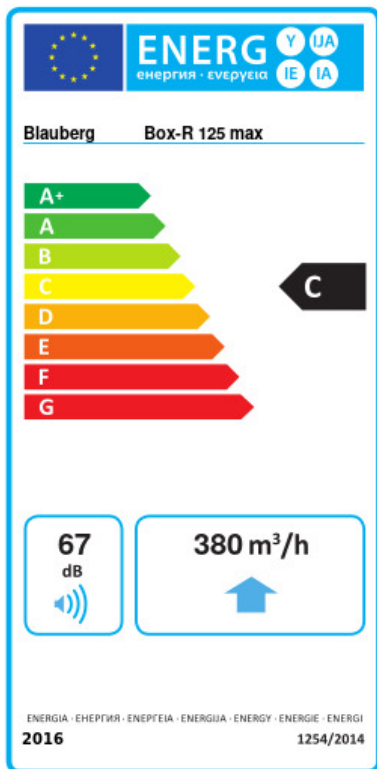

Box-R 125 max

Radial-Rohrventilatoren

- Максимальный расход воздуха: 414
- Уровень звукового давления LpA на расстоянии 3 м: 47
- Тип двигателя: АС
- Тип крыльчатки: Центробежный назад загнутые лопатки
- Материал корпуса: Сталь с полимерным покрытием
- Установка в любом положении

	Единица измерения	Box-R 125 max
Размер подключаемого воздуховода	мм	125
Скорость	-	1
Минимальное напряжение питания	В	230
Максимальное напряжение питания	В	230
Частота сети питания	Гц	50
Номинальная мощность	Вт	127
Максимальный ток	А	0.55
Максимальный расход воздуха	м ³ /час	414
Уровень звукового давления LpA на расстоянии 3 м	дБ(А)	47
Вес	кг	5.8
Максимальная температура перемещаемого воздуха	°С	50
Класс защиты	-	IPX4
Класс защиты привода	-	IP44

Размеры

ØD	ØD1	B	H	L	L2
124	124	270	141	397	299

Экодизайн

Торговая марка	Blaubeerg					
Модель	Box-R 125 max					
Удельное потребление энергии (кВт.час/(м³/год))	Холодный		Умеренный		Теплый	
	-50.5	A+	-23.5	C	-7.9	F
Тип установки	Unidirectional					
Тип привода	Переменная скорость					
Тип теплообменника	Нет					
Максимальный расход воздуха (м³/час)	380					
Потребляемая мощность (Вт)	118					
Эталонный объемный расход (м³/с)	0.074					
Статическое давление в исходной точке (Па)	50					
Удельный потребляемая мощность в исходной точке (Вт/(м³/час))	0.367					
Способ управления приводом	Локальное регулирование потребления					
Максимальные внешние утечки (%)	2.7					
Декларируемый тип вентиляционной единицы	RVU UVU					
Sound power level (дБ(A))	67					
Годовое потребление электричества (кВт.час/год)	Холодный		Умеренный		Теплый	
	194		194		194	
Годовое сохранение тепла (кВт.час/год)	Холодный		Умеренный		Теплый	
	5536		2830		1280	