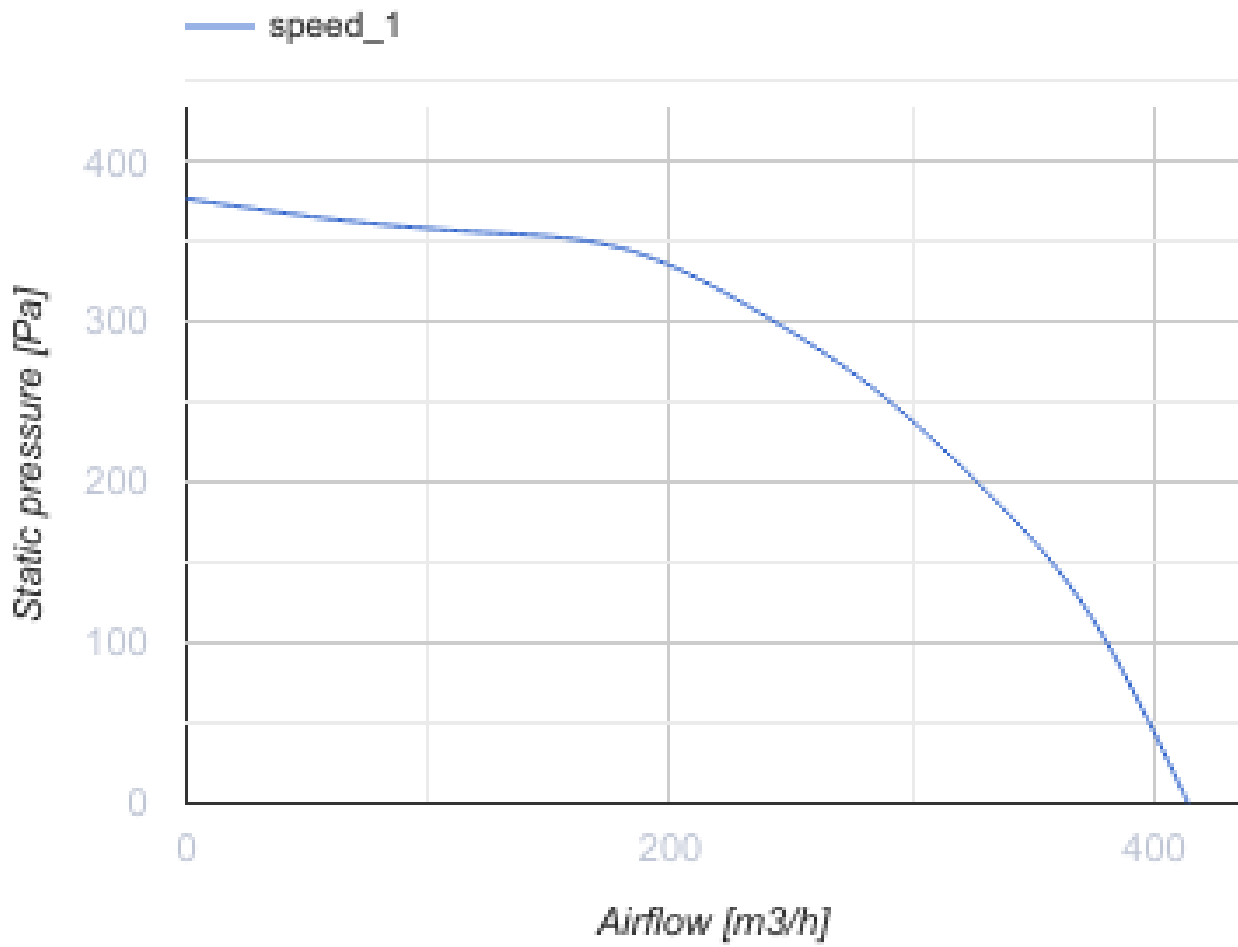

Box-R 125 max

Radial-Rohrventilatoren

- Максимальный расход воздуха: 414
- Уровень звукового давления LpA на расстоянии 3 м: 47
- Тип двигателя: АС
- Тип крыльчатки: Центробежный назад загнутые лопатки
- Материал корпуса: Сталь с полимерным покрытием
- Установка в любом положении

	Единица измерения	Box-R 125 max
Размер подключаемого воздуховода	мм	125
Скорость	-	1
Минимальное напряжение питания	В	230
Максимальное напряжение питания	В	230
Частота сети питания	Гц	50
Номинальная мощность	Вт	127
Максимальный ток	А	0.55
Максимальный расход воздуха	м ³ /час	414
Уровень звукового давления LpA на расстоянии 3 м	дБ(А)	47
Вес	кг	5.8
Максимальная температура перемещаемого воздуха	°С	50
Класс защиты	-	IPX4
Класс защиты привода	-	IP44

Размеры

ØD	ØD1	B	H	L	L2
124	124	270	141	397	299

Экодизайн

Торговая марка	Blaubeerg					
Модель	Box-R 125 max					
Удельное потребление энергии (кВт.час/(м³/год))	Холодный		Умеренный		Теплый	
	-50.5	A+	-23.5	C	-7.9	F
Тип установки	Unidirectional					
Тип привода	Переменная скорость					
Тип теплообменника	Нет					
Максимальный расход воздуха (м³/час)	380					
Потребляемая мощность (Вт)	118					
Эталонный объемный расход (м³/с)	0.074					
Статическое давление в исходной точке (Па)	50					
Удельный потребляемая мощность в исходной точке (Вт/(м³/час))	0.367					
Способ управления приводом	Локальное регулирование потребления					
Максимальные внешние утечки (%)	2.7					
Декларируемый тип вентиляционной единицы	RVU UVU					
Sound power level (дБ(A))	67					
Годовое потребление электричества (кВт.час/год)	Холодный		Умеренный		Теплый	
	194		194		194	
Годовое сохранение тепла (кВт.час/год)	Холодный		Умеренный		Теплый	
	5536		2830		1280	