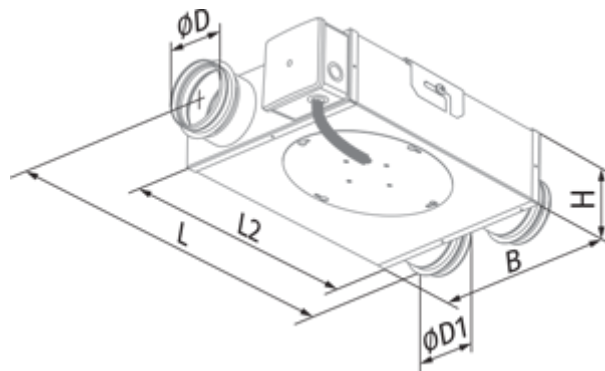

	Единица измерения	Box-R 125
Размер подключаемого воздуховода	мм	125
Скорость	-	1
Минимальное напряжение питания	В	230
Максимальное напряжение питания	В	230
Частота сети питания	Гц	50
Номинальная мощность	Вт	48
Максимальный ток	А	0.22
Максимальный расход воздуха	м <sup>3</sup> /час	242
Уровень звукового давления LpA на расстоянии 3 м	дБ(А)	37
Вес	кг	5.2
Максимальная температура перемещаемого воздуха	°С	50
Класс защиты	-	IPX4
Класс защиты привода	-	IP44

### Размеры

ØD	ØD1	B	H	L	L2
124	124	270	141	397	299