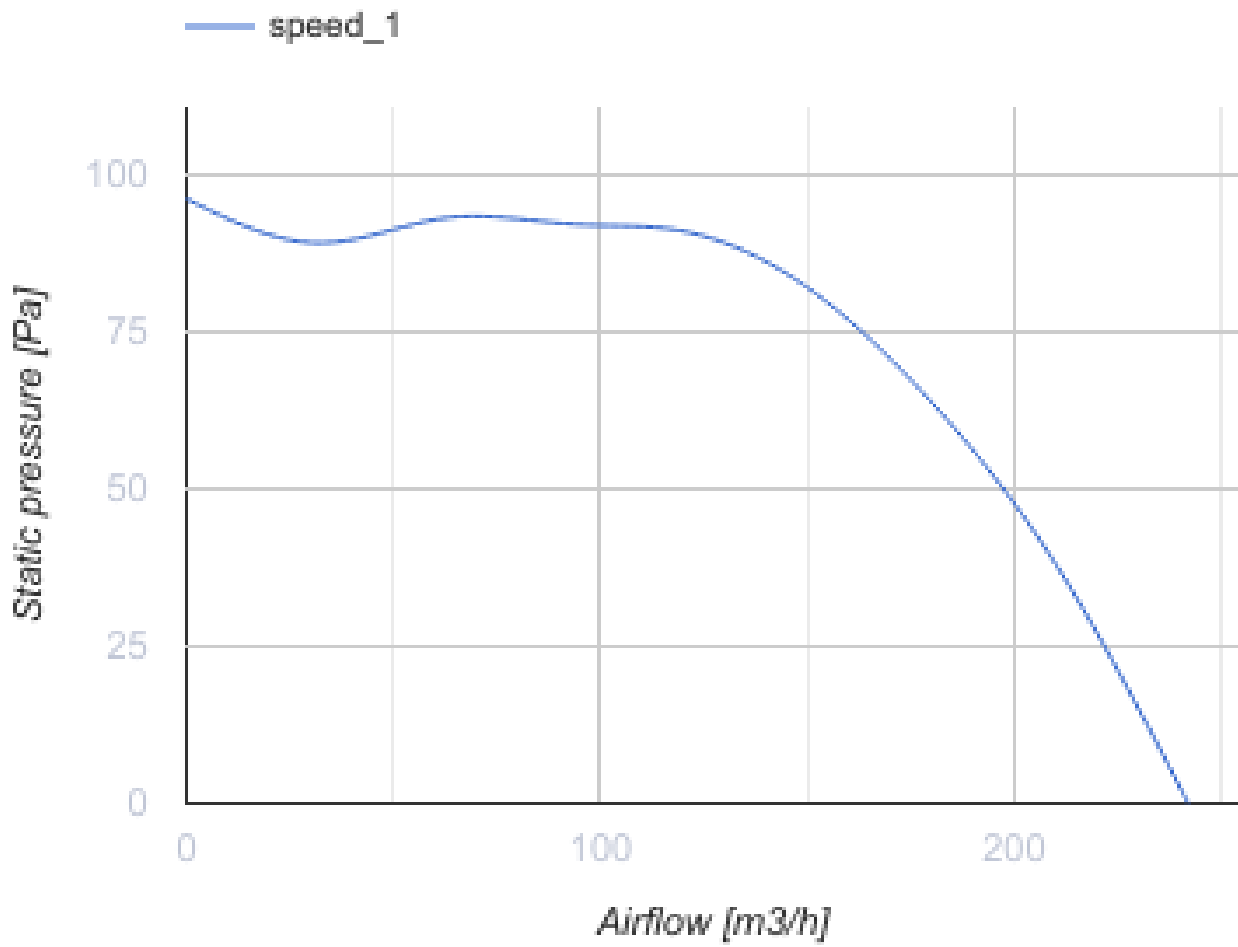

# Box-R 125

Radial-Rohrventilatoren

- Максимальный расход воздуха: 242
- Уровень звукового давления LpA на расстоянии 3 м: 37
- Тип двигателя: АС
- Тип крыльчатки: Центробежный назад загнутые лопатки
- Материал корпуса: Сталь с полимерным покрытием
- Установка в любом положении

	Единица измерения	Box-R 125
Размер подключаемого воздуховода	мм	125
Скорость	-	1
Минимальное напряжение питания	В	230
Максимальное напряжение питания	В	230
Частота сети питания	Гц	50
Номинальная мощность	Вт	48
Максимальный ток	А	0.22
Максимальный расход воздуха	м <sup>3</sup> /час	242
Уровень звукового давления LpA на расстоянии 3 м	дБ(А)	37
Вес	кг	5.2
Максимальная температура перемещаемого воздуха	°С	50
Класс защиты	-	IPX4
Класс защиты привода	-	IP44

### Размеры

ØD	ØD1	B	H	L	L2
124	124	270	141	397	299

## Экодизайн

Торговая марка	BlaubeRG					
Модель	Box-R 125					
Удельное потребление энергии (кВт.час/(м³/год))	Холодный		Умеренный		Теплый	
	-51.7	A+	-24.6	C	-9.1	F
Тип установки	Unidirectional					
Тип привода	Переменная скорость					
Тип теплообменника	Нет					
Максимальный расход воздуха (м³/час)	242					
Потребляемая мощность (Вт)	48.3					
Эталонный объемный расход (м³/с)	0.047					
Статическое давление в исходной точке (Па)	50					
Удельный потребляемая мощность в исходной точке (Вт/(м³/час))	0.277					
Способ управления приводом	Локальное регулирование потребления					
Максимальные внешние утечки (%)	2.7					
Декларируемый тип вентиляционной единицы	RVU UVU					
Sound power level (дБ(A))	57					
Годовое потребление электричества (кВт.час/год)	Холодный		Умеренный		Теплый	
	147		147		147	
Годовое сохранение тепла (кВт.час/год)	Холодный		Умеренный		Теплый	
	5536		2830		1280	