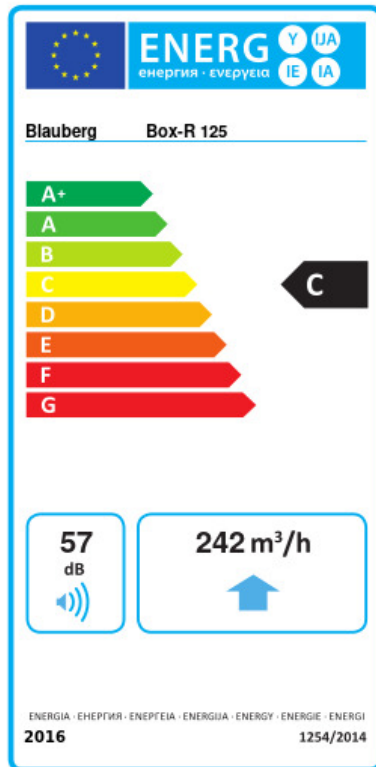

# Box-R 125

Radial-Rohrventilatoren

- Максимальный расход воздуха: 242
- Уровень звукового давления LpA на расстоянии 3 м: 37
- Тип двигателя: АС
- Тип крыльчатки: Центробежный назад загнутые лопатки
- Материал корпуса: Сталь с полимерным покрытием
- Установка в любом положении

	Единица измерения	Box-R 125
Размер подключаемого воздуховода	мм	125
Скорость	-	1
Минимальное напряжение питания	В	230
Максимальное напряжение питания	В	230
Частота сети питания	Гц	50
Номинальная мощность	Вт	48
Максимальный ток	А	0.22
Максимальный расход воздуха	м <sup>3</sup> /час	242
Уровень звукового давления LpA на расстоянии 3 м	дБ(А)	37
Вес	кг	5.2
Максимальная температура перемещаемого воздуха	°С	50
Класс защиты	-	IPX4
Класс защиты привода	-	IP44

### Размеры

ØD	ØD1	B	H	L	L2
124	124	270	141	397	299

## Экодизайн

Торговая марка	BlaubeRG					
Модель	Box-R 125					
Удельное потребление энергии (кВт.час/(м³/год))	Холодный		Умеренный		Теплый	
	-51.7	A+	-24.6	C	-9.1	F
Тип установки	Unidirectional					
Тип привода	Переменная скорость					
Тип теплообменника	Нет					
Максимальный расход воздуха (м³/час)	242					
Потребляемая мощность (Вт)	48.3					
Эталонный объемный расход (м³/с)	0.047					
Статическое давление в исходной точке (Па)	50					
Удельный потребляемая мощность в исходной точке (Вт/(м³/час))	0.277					
Способ управления приводом	Локальное регулирование потребления					
Максимальные внешние утечки (%)	2.7					
Декларируемый тип вентиляционной единицы	RVU UVU					
Sound power level (дБ(A))	57					
Годовое потребление электричества (кВт.час/год)	Холодный		Умеренный		Теплый	
	147		147		147	
Годовое сохранение тепла (кВт.час/год)	Холодный		Умеренный		Теплый	
	5536		2830		1280	