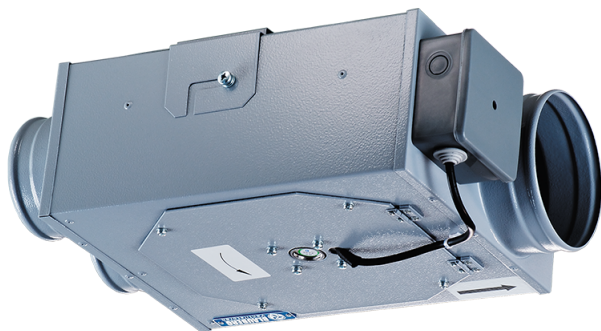

# Box-R 125

Radial-Rohrventilatoren

- Максимальный расход воздуха: 242
- Уровень звукового давления LpA на расстоянии 3 м: 37
- Тип двигателя: АС
- Тип крыльчатки: Центробежный назад загнутые лопатки
- Материал корпуса: Сталь с полимерным покрытием
- Установка в любом положении

	Единица измерения	Box-R 125
Размер подключаемого воздуховода	мм	125
Скорость	-	1
Минимальное напряжение питания	В	230
Максимальное напряжение питания	В	230
Частота сети питания	Гц	50
Номинальная мощность	Вт	48
Максимальный ток	А	0.22
Максимальный расход воздуха	м <sup>3</sup> /час	242
Уровень звукового давления LpA на расстоянии 3 м	дБ(А)	37
Вес	кг	5.2
Максимальная температура перемещаемого воздуха	°С	50
Класс защиты	-	IPX4
Класс защиты привода	-	IP44