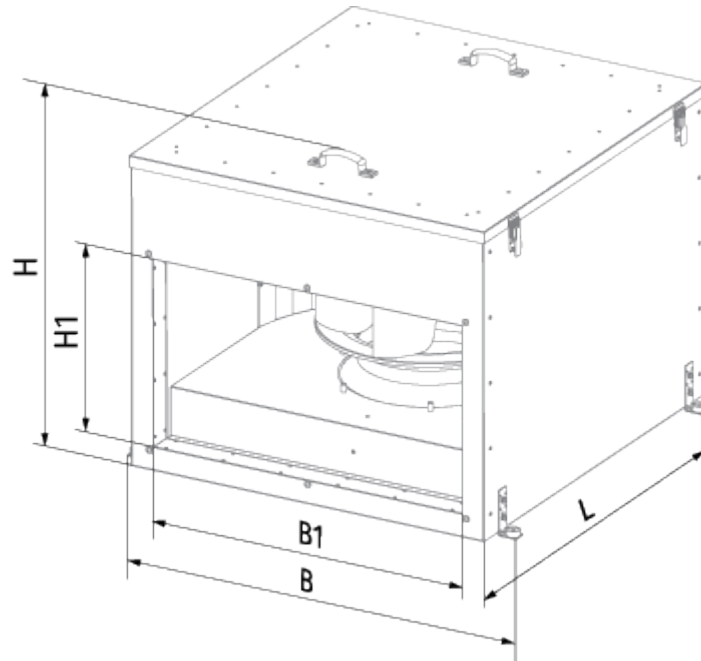

Box-I EC 90x50-3 max

Центробежные вентиляторы в шумоизолированном корпусе с EC-двигателем для прямоугольных каналов

- Максимальный расход воздуха: 11190
- Уровень звукового давления LpA на расстоянии 3 м: 47
- Шумоизоляция
- Тип двигателя: EC
- Тип крыльчатки: Центробежный назад загнутые лопатки
- Материал корпуса: Оцинкованная сталь
- Установка в любом положении

	Единица измерения	Box-I EC 90x50-3 max
Размер подключаемого воздуховода	мм	900x500
Скорость	-	1
Минимальное напряжение питания	В	400
Максимальное напряжение питания	В	400
Частота сети питания	Гц	50/60
Номинальная мощность	Вт	3429
Максимальный ток	А	5
Максимальный расход воздуха	м ³ /час	11190
Уровень звукового давления LpA на расстоянии 3 м	дБ(A)	47
Вес	кг	120
Максимальная температура перемещаемого воздуха	°С	50
Минимальная температура перемещаемого воздуха	°С	-25
Класс защиты	-	IPX4
Класс защиты привода	-	IP54

Размеры

B	B1	H	H1	L
1083	900	814	500	1052

Экодизайн

Торговая марка	Blauberg
Модель	Box-I EC 90x50-3 max
Тип установки	Unidirectional
Тип привода	Integrated VSD
Тип теплообменника	Нет
Номинальный расход воздуха (м ³ /с)	1.509
Статическое давление при номинальном расходе воздуха (Па)	362
Максимальные внешние утечки (%)	2.7
Статическая эффективность (%)	62.3
Декларируемый тип вентиляционной единицы	NRVU UVU
Sound power level (дБ(А))	67
Эффективная мощность (кВт)	0.974