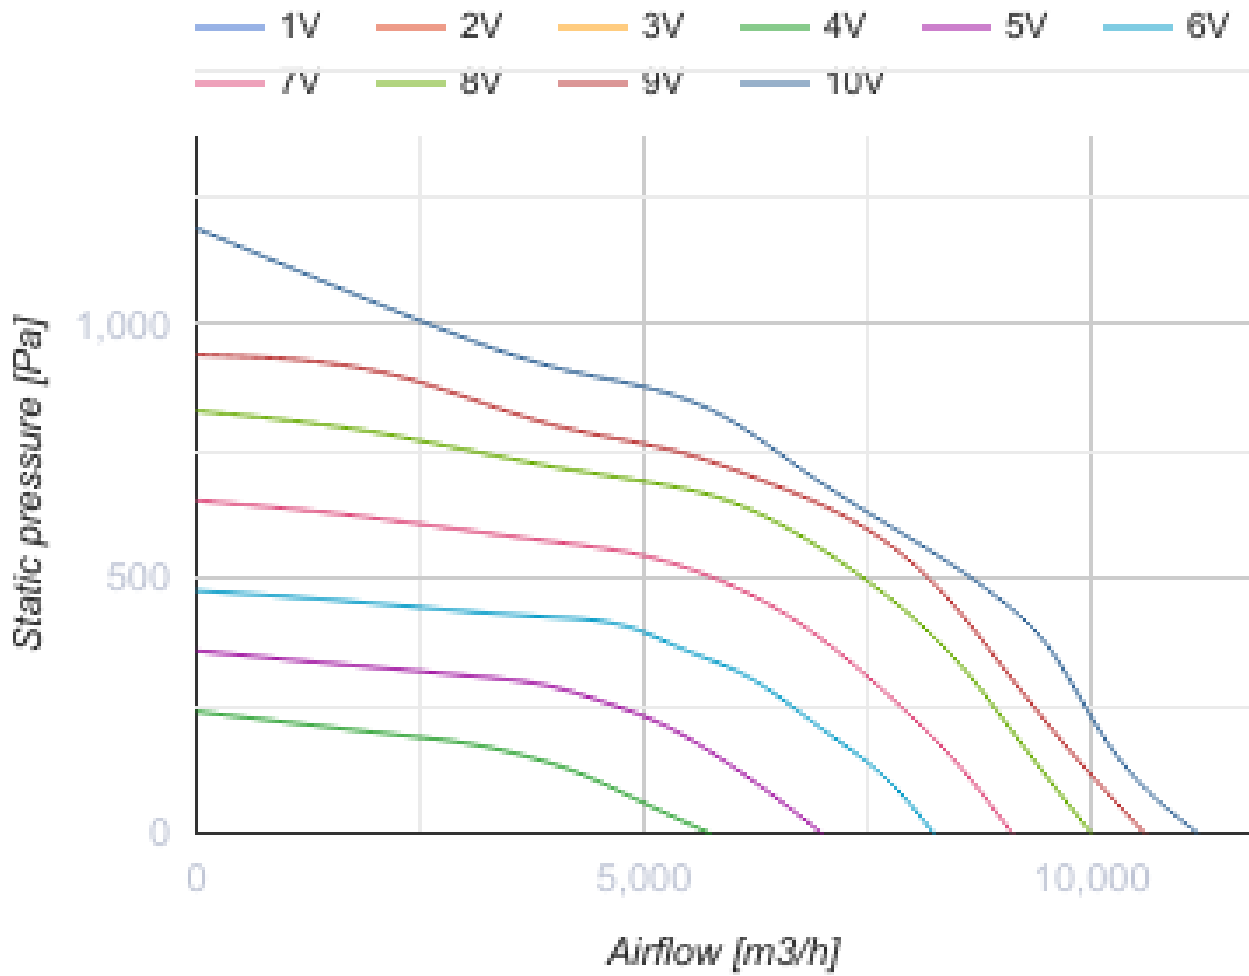

Box-I EC 90x50-3 max

Центробежные вентиляторы в шумоизолированном корпусе с EC-двигателем для прямоугольных каналов

- Максимальный расход воздуха: 11190
- Уровень звукового давления LpA на расстоянии 3 м: 47
- Шумоизоляция
- Тип двигателя: EC
- Тип крыльчатки: Центробежный назад загнутые лопатки
- Материал корпуса: Оцинкованная сталь
- Установка в любом положении

	Единица измерения	Box-I EC 90x50-3 max
Размер подключаемого воздуховода	мм	900x500
Скорость	-	1
Минимальное напряжение питания	В	400
Максимальное напряжение питания	В	400
Частота сети питания	Гц	50/60
Номинальная мощность	Вт	3429
Максимальный ток	А	5
Максимальный расход воздуха	м ³ /час	11190
Уровень звукового давления LpA на расстоянии 3 м	дБ(A)	47
Вес	кг	120
Максимальная температура перемещаемого воздуха	°С	50
Минимальная температура перемещаемого воздуха	°С	-25
Класс защиты	-	IPX4
Класс защиты привода	-	IP54

Размеры

B	B1	H	H1	L
1083	900	814	500	1052

Экодизайн

Торговая марка	Blauberg
Модель	Box-I EC 90x50-3 max
Тип установки	Unidirectional
Тип привода	Integrated VSD
Тип теплообменника	Нет
Номинальный расход воздуха (м ³ /с)	1.509
Статическое давление при номинальном расходе воздуха (Па)	362
Максимальные внешние утечки (%)	2.7
Статическая эффективность (%)	62.3
Декларируемый тип вентиляционной единицы	NRVU UVU
Sound power level (дБ(А))	67
Эффективная мощность (кВт)	0.974