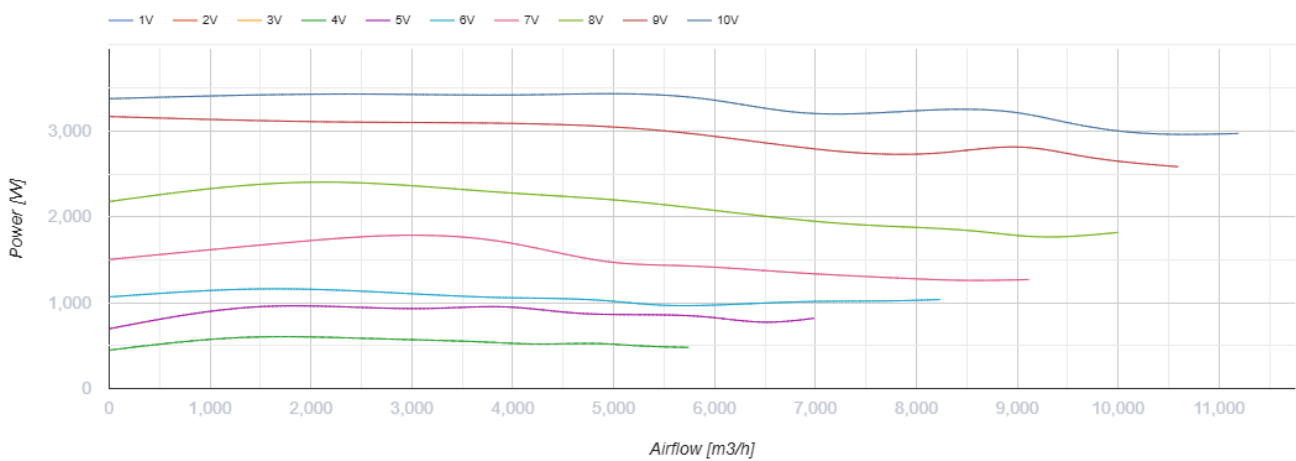

Box-I EC 90x50-3 max

Центробежные вентиляторы в шумоизолированном корпусе с EC-двигателем для прямоугольных каналов

- Максимальный расход воздуха: 11190
- Уровень звукового давления LpA на расстоянии 3 м: 47
- Шумоизоляция
- Тип двигателя: EC
- Тип крыльчатки: Центробежный назад загнутые лопатки
- Материал корпуса: Оцинкованная сталь
- Установка в любом положении

	Единица измерения	Box-I EC 90x50-3 max
Размер подключаемого воздуховода	мм	900x500
Скорость	-	1
Минимальное напряжение питания	В	400
Максимальное напряжение питания	В	400
Частота сети питания	Гц	50/60
Номинальная мощность	Вт	3429
Максимальный ток	А	5
Максимальный расход воздуха	м ³ /час	11190
Уровень звукового давления LpA на расстоянии 3 м	дБ(A)	47
Вес	кг	120
Максимальная температура перемещаемого воздуха	°С	50
Минимальная температура перемещаемого воздуха	°С	-25
Класс защиты	-	IPX4
Класс защиты привода	-	IP54

Размеры

B	B1	H	H1	L
1083	900	814	500	1052

Экодизайн

Торговая марка	Blauberg
Модель	Box-I EC 90x50-3 max
Тип установки	Unidirectional
Тип привода	Integrated VSD
Тип теплообменника	Нет
Номинальный расход воздуха (м ³ /с)	1.509
Статическое давление при номинальном расходе воздуха (Па)	362
Максимальные внешние утечки (%)	2.7
Статическая эффективность (%)	62.3
Декларируемый тип вентиляционной единицы	NRVU UVU
Sound power level (дБ(А))	67
Эффективная мощность (кВт)	0.974