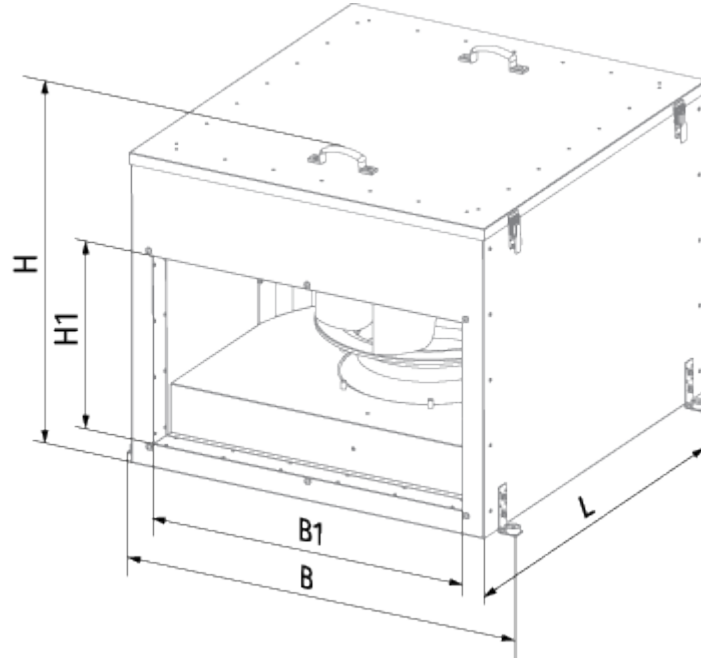

Box-I EC 70x40-3 max

Центробежные вентиляторы в шумоизолированном корпусе с EC-двигателем для прямоугольных каналов

- Максимальный расход воздуха: 6810
- Уровень звукового давления LpA на расстоянии 3 м: 43
- Шумоизоляция
- Тип двигателя: EC
- Тип крыльчатки: Центробежный назад загнутые лопатки
- Материал корпуса: Оцинкованная сталь
- Установка в любом положении

	Единица измерения	Box-I EC 70x40-3 max
Размер подключаемого воздуховода	мм	700x400
Скорость	-	1
Минимальное напряжение питания	В	400
Максимальное напряжение питания	В	400
Частота сети питания	Гц	50/60
Номинальная мощность	Вт	2748
Максимальный ток	А	2.8
Максимальный расход воздуха	м ³ /час	6810
Уровень звукового давления LpA на расстоянии 3 м	дБ(А)	43
Вес	кг	83.4
Максимальная температура перемещаемого воздуха	°С	50
Минимальная температура перемещаемого воздуха	°С	-25
Класс защиты	-	IPX4
Класс защиты привода	-	IP54

Размеры

B	B1	H	H1	L
883	700	714	400	882

Экодизайн

Торговая марка	Blauberg
Модель	Box-I EC 70x40-3 max
Тип установки	Unidirectional
Тип привода	Integrated VSD
Тип теплообменника	Нет
Номинальный расход воздуха (м ³ /с)	1.009
Статическое давление при номинальном расходе воздуха (Па)	601
Максимальные внешние утечки (%)	2.7
Статическая эффективность (%)	57.7
Декларируемый тип вентиляционной единицы	NRVU UVU
Sound power level (дБ(А))	63
Эффективная мощность (кВт)	1.161