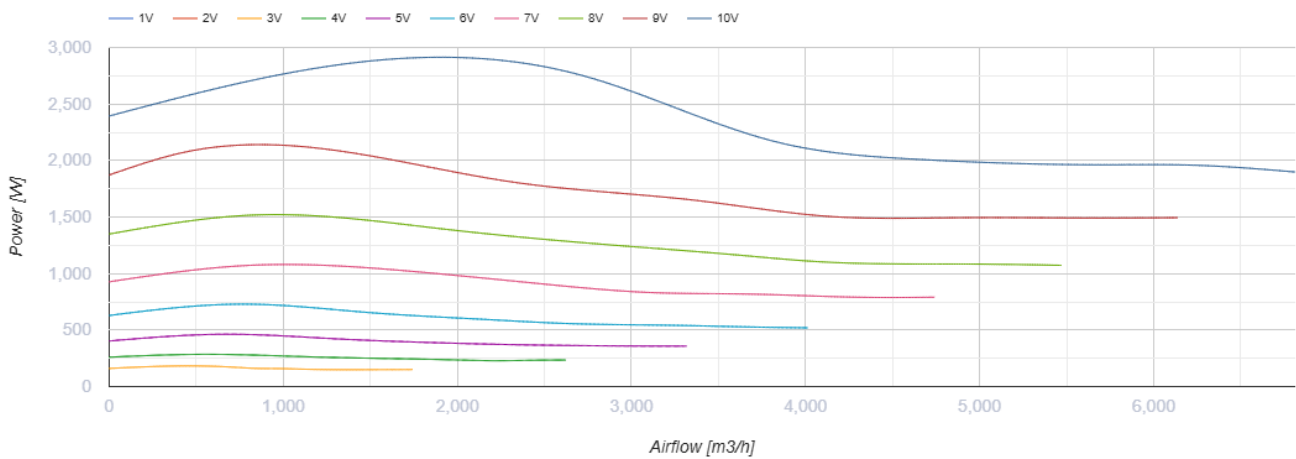

Box-I EC 70x40-3 max

Центробежные вентиляторы в шумоизолированном корпусе с EC-двигателем для прямоугольных каналов

- Максимальный расход воздуха: 6810
- Уровень звукового давления LpA на расстоянии 3 м: 43
- Шумоизоляция
- Тип двигателя: EC
- Тип крыльчатки: Центробежный назад загнутые лопатки
- Материал корпуса: Оцинкованная сталь
- Установка в любом положении

	Единица измерения	Box-I EC 70x40-3 max
Размер подключаемого воздуховода	мм	700x400
Скорость	-	1
Минимальное напряжение питания	В	400
Максимальное напряжение питания	В	400
Частота сети питания	Гц	50/60
Номинальная мощность	Вт	2748
Максимальный ток	А	2.8
Максимальный расход воздуха	м ³ /час	6810
Уровень звукового давления LpA на расстоянии 3 м	дБ(А)	43
Вес	кг	83.4
Максимальная температура перемещаемого воздуха	°С	50
Минимальная температура перемещаемого воздуха	°С	-25
Класс защиты	-	IPX4
Класс защиты привода	-	IP54

Размеры

B	B1	H	H1	L
883	700	714	400	882

Экодизайн

Торговая марка	Blauberg
Модель	Box-I EC 70x40-3 max
Тип установки	Unidirectional
Тип привода	Integrated VSD
Тип теплообменника	Нет
Номинальный расход воздуха (м ³ /с)	1.009
Статическое давление при номинальном расходе воздуха (Па)	601
Максимальные внешние утечки (%)	2.7
Статическая эффективность (%)	57.7
Декларируемый тип вентиляционной единицы	NRVU UVU
Sound power level (дБ(А))	63
Эффективная мощность (кВт)	1.161