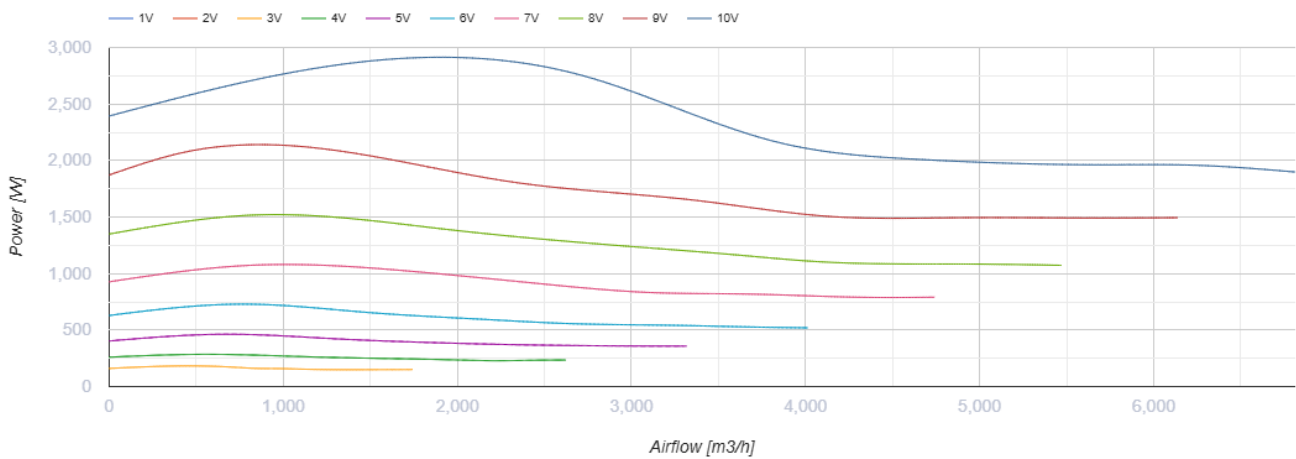

# Box-I EC 70x40-3 max

Центробежные вентиляторы в шумоизолированном корпусе с EC-двигателем для прямоугольных каналов

- Максимальный расход воздуха: 6810
- Уровень звукового давления LpA на расстоянии 3 м: 43
- Шумоизоляция
- Тип двигателя: EC
- Тип крыльчатки: Центробежный назад загнутые лопатки
- Материал корпуса: Оцинкованная сталь
- Установка в любом положении

	Единица измерения	Box-I EC 70x40-3 max
Размер подключаемого воздуховода	мм	700x400
Скорость	-	1
Минимальное напряжение питания	В	400
Максимальное напряжение питания	В	400
Частота сети питания	Гц	50/60
Номинальная мощность	Вт	2748
Максимальный ток	А	2.8
Максимальный расход воздуха	м <sup>3</sup> /час	6810
Уровень звукового давления LpA на расстоянии 3 м	дБ(А)	43
Вес	кг	83.4
Максимальная температура перемещаемого воздуха	°С	50
Минимальная температура перемещаемого воздуха	°С	-25
Класс защиты	-	IPX4
Класс защиты привода	-	IP54

## Размеры

B	B1	H	H1	L
883	700	714	400	882

## Экодизайн

Торговая марка	Blauberg
Модель	Box-I EC 70x40-3 max
Тип установки	Unidirectional
Тип привода	Integrated VSD
Тип теплообменника	Нет
Номинальный расход воздуха (м <sup>3</sup> /с)	1.009
Статическое давление при номинальном расходе воздуха (Па)	601
Максимальные внешние утечки (%)	2.7
Статическая эффективность (%)	57.7
Декларируемый тип вентиляционной единицы	NRVU UVU
Sound power level (дБ(А))	63
Эффективная мощность (кВт)	1.161