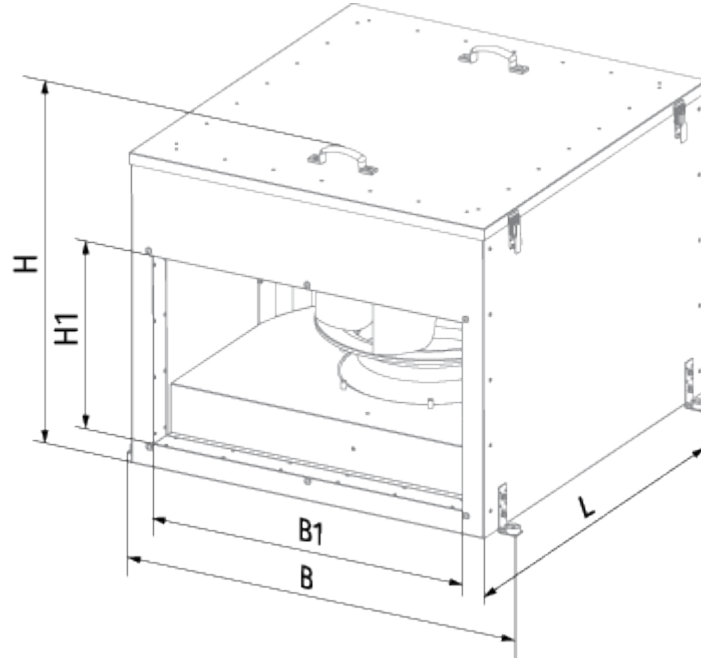

Vox-I EC 70x40-3 max

Центробежные вентиляторы в шумоизолированном корпусе с EC-двигателем для прямоугольных каналов

- Максимальный расход воздуха: 6810
- Уровень звукового давления LpA на расстоянии 3 м: 43
- Шумоизоляция
- Тип двигателя: EC
- Тип крыльчатки: Центробежный назад загнутые лопатки
- Материал корпуса: Оцинкованная сталь
- Установка в любом положении

	Единица измерения	Vox-I EC 70x40-3 max
Размер подключаемого воздуховода	мм	700x400
Скорость	-	1
Минимальное напряжение питания	В	400
Максимальное напряжение питания	В	400
Частота сети питания	Гц	50/60
Номинальная мощность	Вт	2748
Максимальный ток	А	2.8
Максимальный расход воздуха	м ³ /час	6810
Уровень звукового давления LpA на расстоянии 3 м	дБ(A)	43
Вес	кг	83.4
Максимальная температура перемещаемого воздуха	°С	50
Минимальная температура перемещаемого воздуха	°С	-25
Класс защиты	-	IPX4
Класс защиты привода	-	IP54

Размеры

B	B1	H	H1	L
883	700	714	400	882

Экодизайн

Торговая марка	Blauberg
Модель	Box-I EC 70x40-3 max
Тип установки	Unidirectional
Тип привода	Integrated VSD
Тип теплообменника	Нет
Номинальный расход воздуха (м ³ /с)	1.009
Статическое давление при номинальном расходе воздуха (Па)	601
Максимальные внешние утечки (%)	2.7
Статическая эффективность (%)	57.7
Декларируемый тип вентиляционной единицы	NRVU UVU
Sound power level (дБ(А))	63
Эффективная мощность (кВт)	1.161