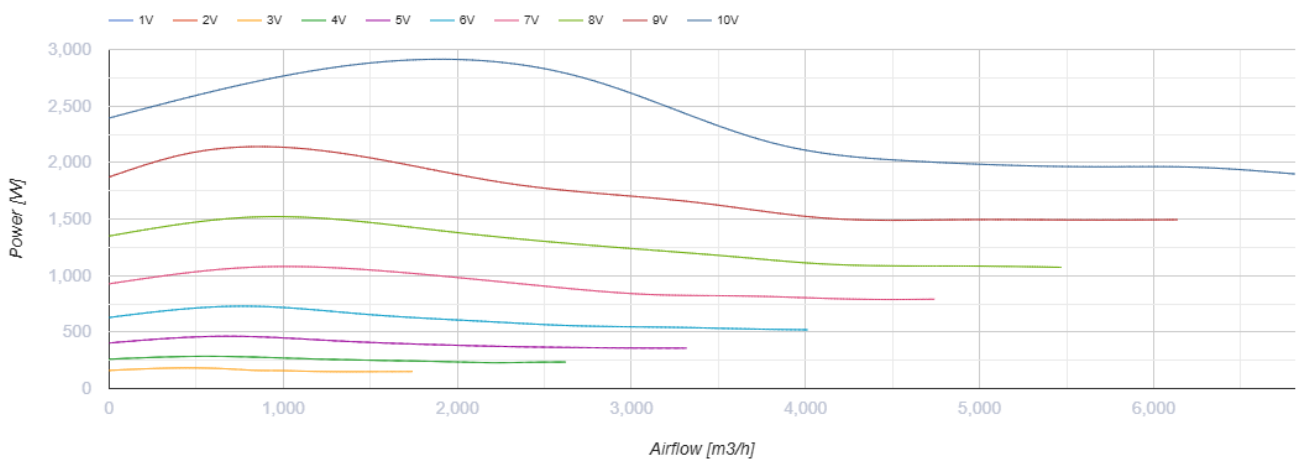

Vox-I EC 70x40-3 max

Центробежные вентиляторы в шумоизолированном корпусе с EC-двигателем для прямоугольных каналов

- Максимальный расход воздуха: 6810
- Уровень звукового давления LpA на расстоянии 3 м: 43
- Шумоизоляция
- Тип двигателя: EC
- Тип крыльчатки: Центробежный назад загнутые лопатки
- Материал корпуса: Оцинкованная сталь
- Установка в любом положении

	Единица измерения	Vox-I EC 70x40-3 max
Размер подключаемого воздуховода	мм	700x400
Скорость	-	1
Минимальное напряжение питания	В	400
Максимальное напряжение питания	В	400
Частота сети питания	Гц	50/60
Номинальная мощность	Вт	2748
Максимальный ток	А	2.8
Максимальный расход воздуха	м ³ /час	6810
Уровень звукового давления LpA на расстоянии 3 м	дБ(A)	43
Вес	кг	83.4
Максимальная температура перемещаемого воздуха	°С	50
Минимальная температура перемещаемого воздуха	°С	-25
Класс защиты	-	IPX4
Класс защиты привода	-	IP54

Размеры

B	B1	H	H1	L
883	700	714	400	882

Экодизайн

Торговая марка	Blauberg
Модель	Box-I EC 70x40-3 max
Тип установки	Unidirectional
Тип привода	Integrated VSD
Тип теплообменника	Нет
Номинальный расход воздуха (м ³ /с)	1.009
Статическое давление при номинальном расходе воздуха (Па)	601
Максимальные внешние утечки (%)	2.7
Статическая эффективность (%)	57.7
Декларируемый тип вентиляционной единицы	NRVU UVU
Sound power level (дБ(А))	63
Эффективная мощность (кВт)	1.161