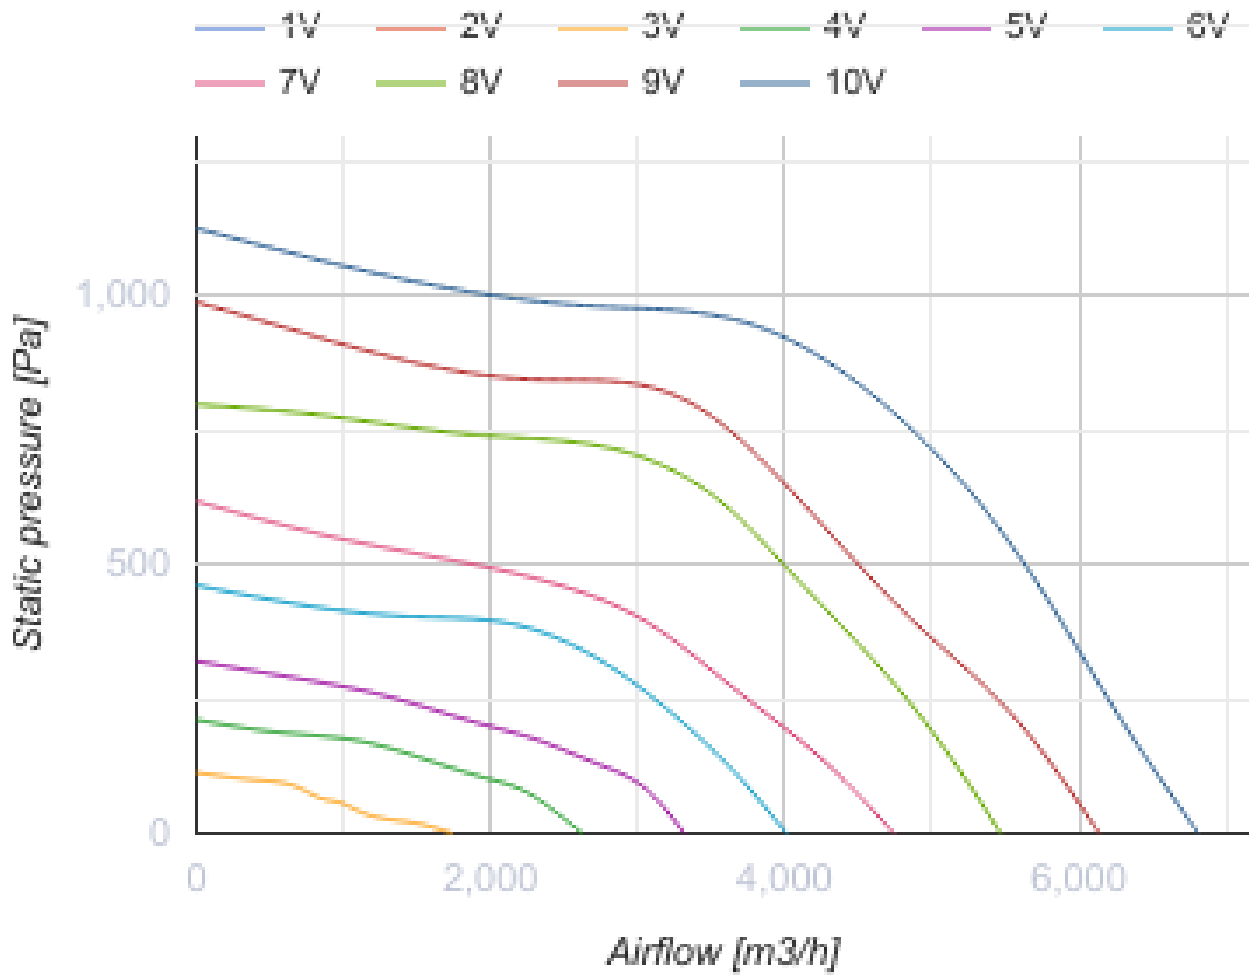

Vox-I EC 70x40-3 max

Центробежные вентиляторы в шумоизолированном корпусе с EC-двигателем для прямоугольных каналов

- Максимальный расход воздуха: 6810
- Уровень звукового давления LpA на расстоянии 3 м: 43
- Шумоизоляция
- Тип двигателя: EC
- Тип крыльчатки: Центробежный назад загнутые лопатки
- Материал корпуса: Оцинкованная сталь
- Установка в любом положении

	Единица измерения	Vox-I EC 70x40-3 max
Размер подключаемого воздуховода	мм	700x400
Скорость	-	1
Минимальное напряжение питания	В	400
Максимальное напряжение питания	В	400
Частота сети питания	Гц	50/60
Номинальная мощность	Вт	2748
Максимальный ток	А	2.8
Максимальный расход воздуха	м ³ /час	6810
Уровень звукового давления LpA на расстоянии 3 м	дБ(A)	43
Вес	кг	83.4
Максимальная температура перемещаемого воздуха	°С	50
Минимальная температура перемещаемого воздуха	°С	-25
Класс защиты	-	IPX4
Класс защиты привода	-	IP54

Размеры

B	B1	H	H1	L
883	700	714	400	882

Экодизайн

Торговая марка	Blauberg
Модель	Box-I EC 70x40-3 max
Тип установки	Unidirectional
Тип привода	Integrated VSD
Тип теплообменника	Нет
Номинальный расход воздуха (м ³ /с)	1.009
Статическое давление при номинальном расходе воздуха (Па)	601
Максимальные внешние утечки (%)	2.7
Статическая эффективность (%)	57.7
Декларируемый тип вентиляционной единицы	NRVU UVU
Sound power level (дБ(А))	63
Эффективная мощность (кВт)	1.161