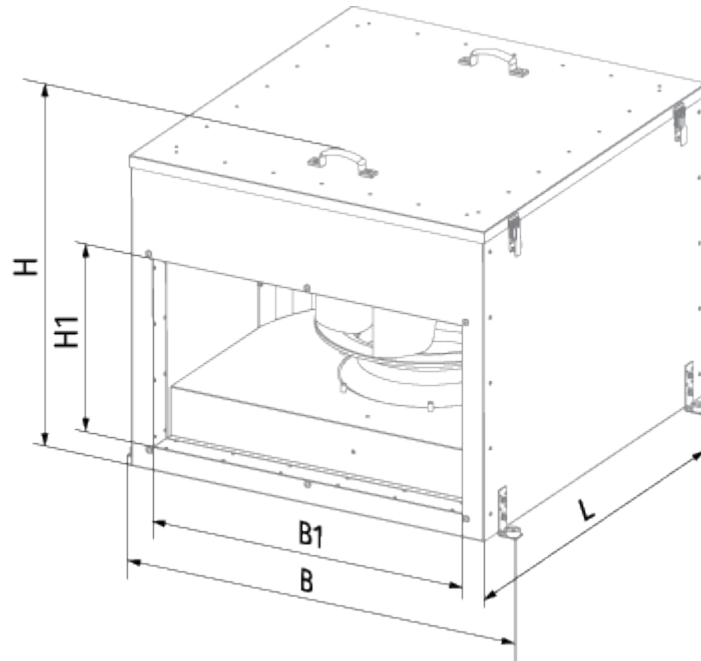

# Box-I EC 70x40-3 max

Центробежные вентиляторы в шумоизолированном корпусе с EC-двигателем для прямоугольных каналов

- Максимальный расход воздуха: 6810
- Уровень звукового давления LpA на расстоянии 3 м: 43
- Шумоизоляция
- Тип двигателя: EC
- Тип крыльчатки: Центробежный назад загнутые лопатки
- Материал корпуса: Оцинкованная сталь
- Установка в любом положении

	Единица измерения	Box-I EC 70x40-3 max
Размер подключаемого воздуховода	мм	700x400
Скорость	-	1
Минимальное напряжение питания	В	400
Максимальное напряжение питания	В	400
Частота сети питания	Гц	50/60
Номинальная мощность	Вт	2748
Максимальный ток	А	2.8
Максимальный расход воздуха	м <sup>3</sup> /час	6810
Уровень звукового давления LpA на расстоянии 3 м	дБ(А)	43
Вес	кг	83.4
Максимальная температура перемещаемого воздуха	°С	50
Минимальная температура перемещаемого воздуха	°С	-25
Класс защиты	-	IPX4
Класс защиты привода	-	IP54

## Размеры

B	B1	H	H1	L
883	700	714	400	882