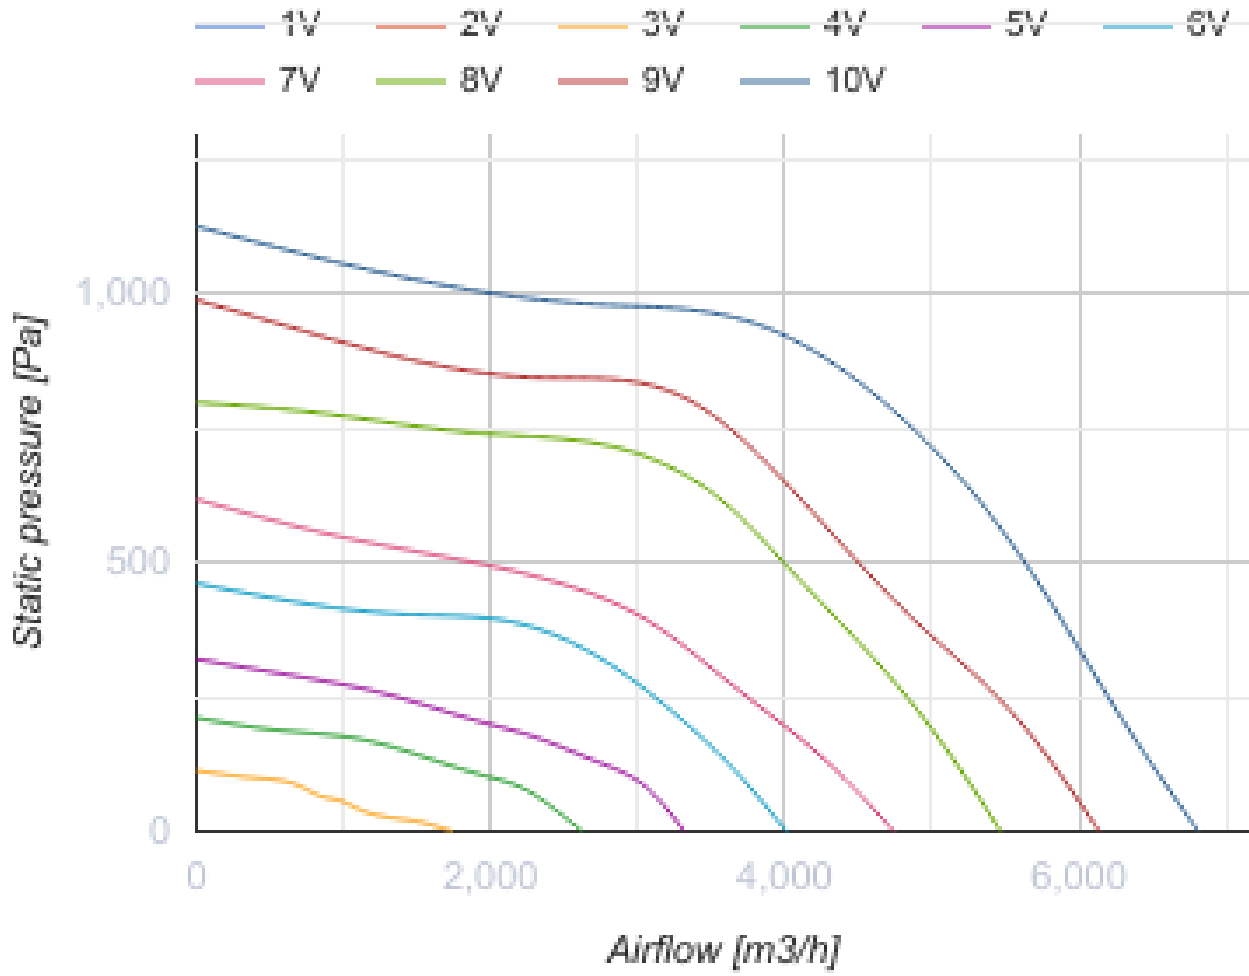

# Box-I EC 70x40-3 max

Центробежные вентиляторы в шумоизолированном корпусе с EC-двигателем для прямоугольных каналов

- Максимальный расход воздуха: 6810
- Уровень звукового давления LpA на расстоянии 3 м: 43
- Шумоизоляция
- Тип двигателя: EC
- Тип крыльчатки: Центробежный назад загнутые лопатки
- Материал корпуса: Оцинкованная сталь
- Установка в любом положении

	Единица измерения	Box-I EC 70x40-3 max
Размер подключаемого воздуховода	мм	700x400
Скорость	-	1
Минимальное напряжение питания	В	400
Максимальное напряжение питания	В	400
Частота сети питания	Гц	50/60
Номинальная мощность	Вт	2748
Максимальный ток	А	2.8
Максимальный расход воздуха	м <sup>3</sup> /час	6810
Уровень звукового давления LpA на расстоянии 3 м	дБ(А)	43
Вес	кг	83.4
Максимальная температура перемещаемого воздуха	°С	50
Минимальная температура перемещаемого воздуха	°С	-25
Класс защиты	-	IPX4
Класс защиты привода	-	IP54

## Размеры

B	B1	H	H1	L
883	700	714	400	882