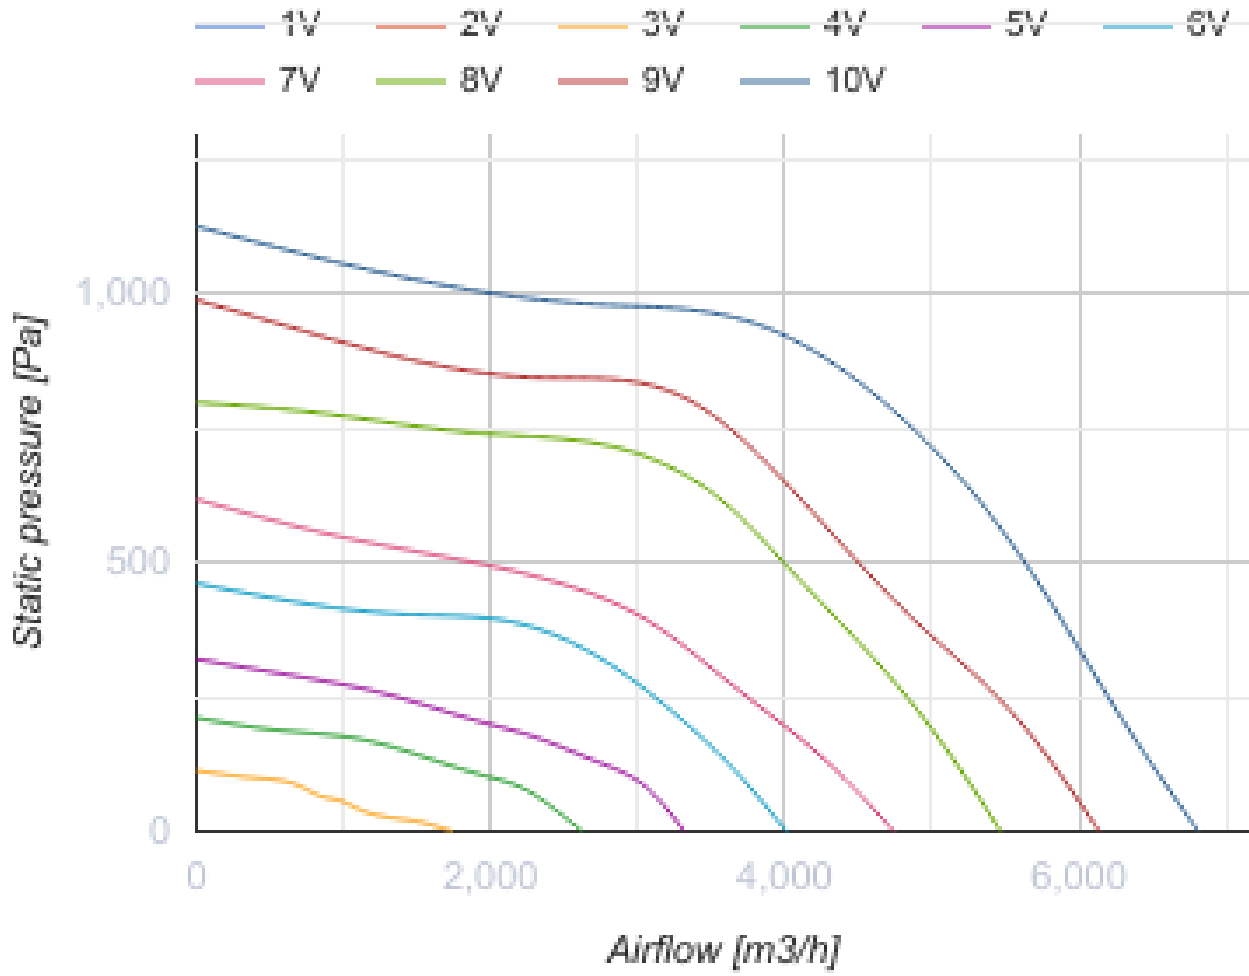

Box-I EC 70x40-3 max

Центробежные вентиляторы в шумоизолированном корпусе с EC-двигателем для прямоугольных каналов

- Максимальный расход воздуха: 6810
- Уровень звукового давления LpA на расстоянии 3 м: 43
- Шумоизоляция
- Тип двигателя: EC
- Тип крыльчатки: Центробежный назад загнутые лопатки
- Материал корпуса: Оцинкованная сталь
- Установка в любом положении

	Единица измерения	Box-I EC 70x40-3 max
Размер подключаемого воздуховода	мм	700x400
Скорость	-	1
Минимальное напряжение питания	В	400
Максимальное напряжение питания	В	400
Частота сети питания	Гц	50/60
Номинальная мощность	Вт	2748
Максимальный ток	А	2.8
Максимальный расход воздуха	м ³ /час	6810
Уровень звукового давления LpA на расстоянии 3 м	дБ(А)	43
Вес	кг	83.4
Максимальная температура перемещаемого воздуха	°С	50
Минимальная температура перемещаемого воздуха	°С	-25
Класс защиты	-	IPX4
Класс защиты привода	-	IP54

Размеры

B	B1	H	H1	L
883	700	714	400	882

Экодизайн

Торговая марка	Blauberg
Модель	Box-I EC 70x40-3 max
Тип установки	Unidirectional
Тип привода	Integrated VSD
Тип теплообменника	Нет
Номинальный расход воздуха (м ³ /с)	1.009
Статическое давление при номинальном расходе воздуха (Па)	601
Максимальные внешние утечки (%)	2.7
Статическая эффективность (%)	57.7
Декларируемый тип вентиляционной единицы	NRVU UVU
Sound power level (дБ(А))	63
Эффективная мощность (кВт)	1.161