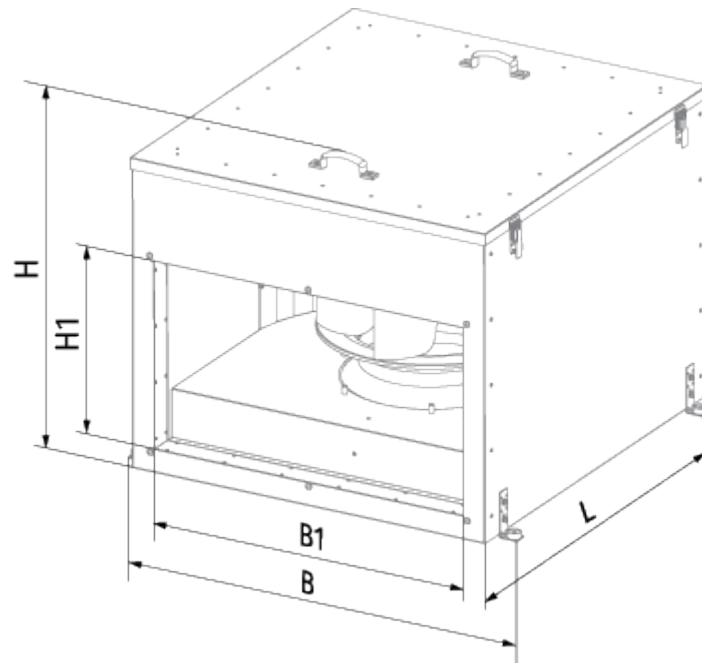

## Vox-I EC 70x40-1

Центробежные вентиляторы в шумоизолированном корпусе с EC-двигателем для прямоугольных каналов

- Максимальный расход воздуха: 5710
- Уровень звукового давления LpA на расстоянии 3 м: 37
- Шумоизоляция
- Тип двигателя: EC
- Тип крыльчатки: Центробежный назад загнутые лопатки
- Материал корпуса: Оцинкованная сталь
- Установка в любом положении

	Единица измерения	Vox-I EC 70x40-1
Размер подключаемого воздуховода	мм	700x400
Скорость	-	1
Минимальное напряжение питания	В	230
Максимальное напряжение питания	В	230
Частота сети питания	Гц	50/60
Номинальная мощность	Вт	795
Максимальный ток	А	3.48
Максимальный расход воздуха	м <sup>3</sup> /час	5710
Уровень звукового давления LpA на расстоянии 3 м	дБ(А)	37
Вес	кг	82.6
Максимальная температура перемещаемого воздуха	°C	50
Минимальная температура перемещаемого воздуха	°C	-25
Класс защиты	-	IPX4
Класс защиты привода	-	IP54

### Размеры

В	В1	Н	Н1	Л
883	700	714	400	882