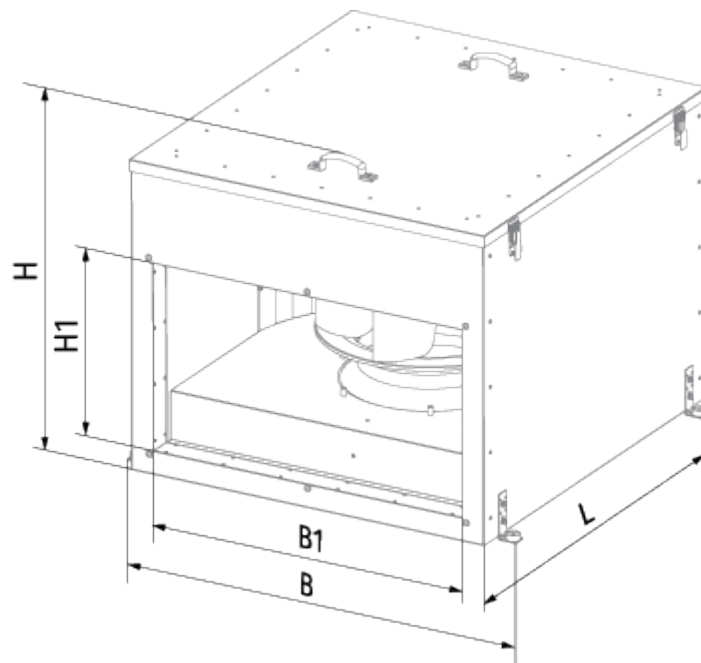

# Vox-I EC 60x35-3 max

Центробежные вентиляторы в шумоизолированном корпусе с EC-двигателем для прямоугольных каналов

- Максимальный расход воздуха: 4290
- Уровень звукового давления LpA на расстоянии 3 м: 40
- Шумоизоляция
- Тип двигателя: EC
- Тип крыльчатки: Центробежный назад загнутые лопатки
- Материал корпуса: Оцинкованная сталь
- Установка в любом положении

|  | Единица измерения   | Vox-I EC 60x35-3 max |
|--|---------------------|----------------------|
| Размер подключаемого воздуховода                 | мм                  | 600x350              |
| Скорость   | -                   | 1                    |
| Минимальное напряжение питания                   | В                   | 400                  |
| Максимальное напряжение питания                  | В                   | 400                  |
| Частота сети питания                             | Гц                  | 50/60                |
| Номинальная мощность                             | Вт                  | 1308                 |
| Максимальный ток                                 | А                   | 2.35                 |
| Максимальный расход воздуха                      | м <sup>3</sup> /час | 4290                 |
| Уровень звукового давления LpA на расстоянии 3 м | дБ(А)               | 40                   |
| Вес  | кг                  | 59.3                 |
| Максимальная температура перемещаемого воздуха   | °С                  | 50                   |
| Минимальная температура перемещаемого воздуха    | °С                  | -25                  |
| Класс защиты                                     | -                   | IPX4                 |
| Класс защиты привода                             | -                   | IP54                 |

### Размеры

| B   | B1  | H   | H1  | L   |
|-----|-----|-----|-----|-----|
| 783 | 600 | 664 | 350 | 752 |