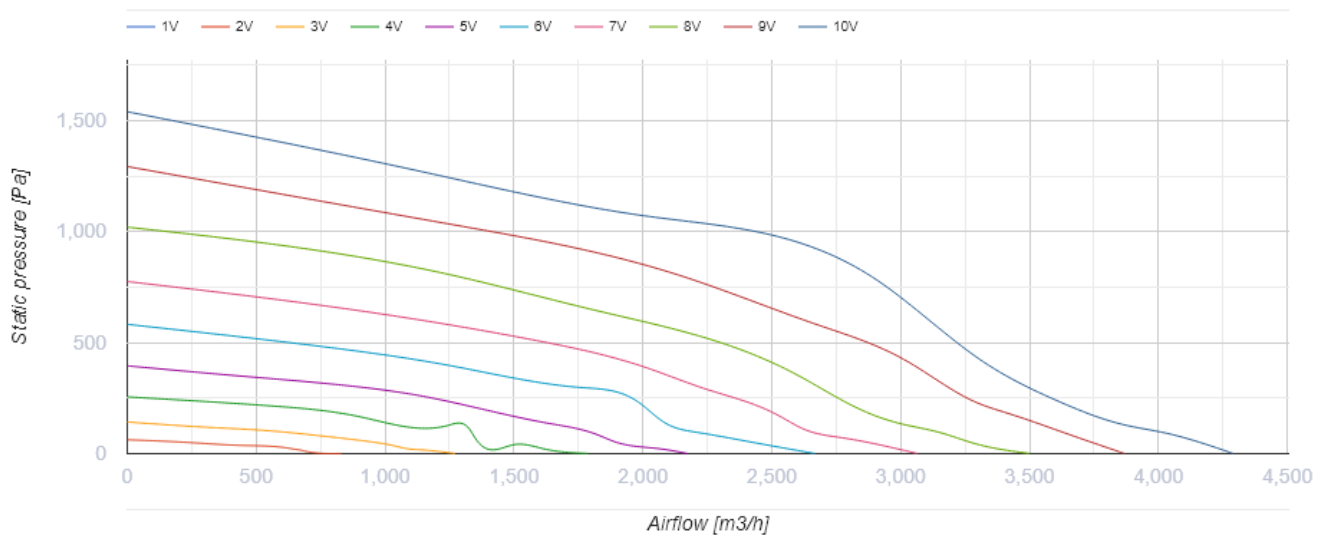

# Vox-I EC 60x35-3 max

Центробежные вентиляторы в шумоизолированном корпусе с EC-двигателем для прямоугольных каналов

- Максимальный расход воздуха: 4290
- Уровень звукового давления LpA на расстоянии 3 м: 40
- Шумоизоляция
- Тип двигателя: EC
- Тип крыльчатки: Центробежный назад загнутые лопатки
- Материал корпуса: Оцинкованная сталь
- Установка в любом положении

|  | Единица измерения   | Vox-I EC 60x35-3 max |
|--|---------------------|----------------------|
| Размер подключаемого воздуховода                 | мм                  | 600x350              |
| Скорость   | -                   | 1                    |
| Минимальное напряжение питания                   | В                   | 400                  |
| Максимальное напряжение питания                  | В                   | 400                  |
| Частота сети питания                             | Гц                  | 50/60                |
| Номинальная мощность                             | Вт                  | 1308                 |
| Максимальный ток                                 | А                   | 2.35                 |
| Максимальный расход воздуха                      | м <sup>3</sup> /час | 4290                 |
| Уровень звукового давления LpA на расстоянии 3 м | дБ(А)               | 40                   |
| Вес  | кг                  | 59.3                 |
| Максимальная температура перемещаемого воздуха   | °С                  | 50                   |
| Минимальная температура перемещаемого воздуха    | °С                  | -25                  |
| Класс защиты                                     | -                   | IPX4                 |
| Класс защиты привода                             | -                   | IP54                 |

### Размеры

| B   | B1  | H   | H1  | L   |
|-----|-----|-----|-----|-----|
| 783 | 600 | 664 | 350 | 752 |