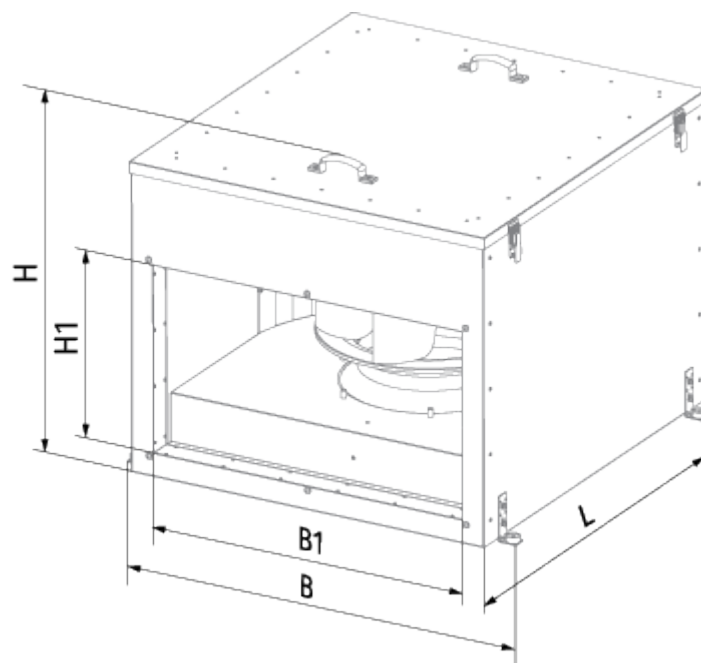

# Vox-I EC 60x35-3 max

Центробежные вентиляторы в шумоизолированном корпусе с EC-двигателем для прямоугольных каналов

- Максимальный расход воздуха: 4290
- Уровень звукового давления LpA на расстоянии 3 м: 40
- Шумоизоляция
- Тип двигателя: EC
- Тип крыльчатки: Центробежный назад загнутые лопатки
- Материал корпуса: Оцинкованная сталь
- Установка в любом положении

|  | Единица измерения   | Vox-I EC 60x35-3 max |
|--|---------------------|----------------------|
| Размер подключаемого воздуховода                 | мм                  | 600x350              |
| Скорость   | -                   | 1                    |
| Минимальное напряжение питания                   | В                   | 400                  |
| Максимальное напряжение питания                  | В                   | 400                  |
| Частота сети питания                             | Гц                  | 50/60                |
| Номинальная мощность                             | Вт                  | 1308                 |
| Максимальный ток                                 | А                   | 2.35                 |
| Максимальный расход воздуха                      | м <sup>3</sup> /час | 4290                 |
| Уровень звукового давления LpA на расстоянии 3 м | дБ(А)               | 40                   |
| Вес  | кг                  | 59.3                 |
| Максимальная температура перемещаемого воздуха   | °С                  | 50                   |
| Минимальная температура перемещаемого воздуха    | °С                  | -25                  |
| Класс защиты                                     | -                   | IPX4                 |
| Класс защиты привода                             | -                   | IP54                 |

### Размеры

| B   | B1  | H   | H1  | L   |
|-----|-----|-----|-----|-----|
| 783 | 600 | 664 | 350 | 752 |