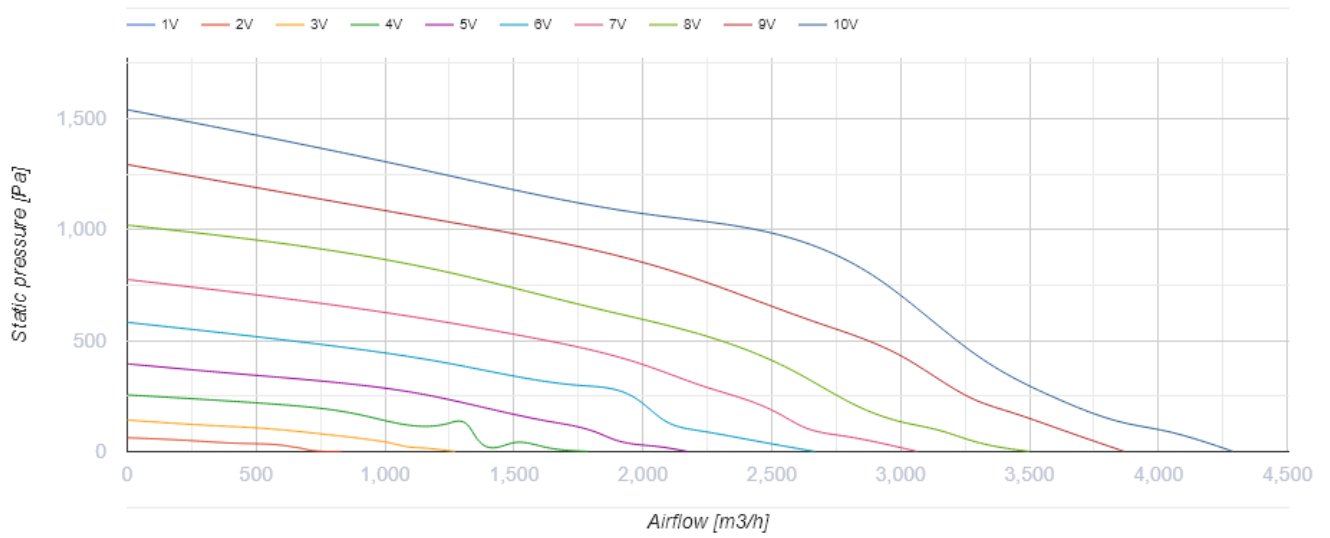

# Vox-I EC 60x35-3 max

Центробежные вентиляторы в шумоизолированном корпусе с EC-двигателем для прямоугольных каналов

- Максимальный расход воздуха: 4290
- Уровень звукового давления LpA на расстоянии 3 м: 40
- Шумоизоляция
- Тип двигателя: EC
- Тип крыльчатки: Центробежный назад загнутые лопатки
- Материал корпуса: Оцинкованная сталь
- Установка в любом положении

|  | Единица измерения   | Vox-I EC 60x35-3 max |
|--|---------------------|----------------------|
| Размер подключаемого воздуховода                 | мм                  | 600x350              |
| Скорость   | -                   | 1                    |
| Минимальное напряжение питания                   | В                   | 400                  |
| Максимальное напряжение питания                  | В                   | 400                  |
| Частота сети питания                             | Гц                  | 50/60                |
| Номинальная мощность                             | Вт                  | 1308                 |
| Максимальный ток                                 | А                   | 2.35                 |
| Максимальный расход воздуха                      | м <sup>3</sup> /час | 4290                 |
| Уровень звукового давления LpA на расстоянии 3 м | дБ(А)               | 40                   |
| Вес  | кг                  | 59.3                 |
| Максимальная температура перемещаемого воздуха   | °С                  | 50                   |
| Минимальная температура перемещаемого воздуха    | °С                  | -25                  |
| Класс защиты                                     | -                   | IPX4                 |
| Класс защиты привода                             | -                   | IP54                 |

### Размеры

| B   | B1  | H   | H1  | L   |
|-----|-----|-----|-----|-----|
| 783 | 600 | 664 | 350 | 752 |