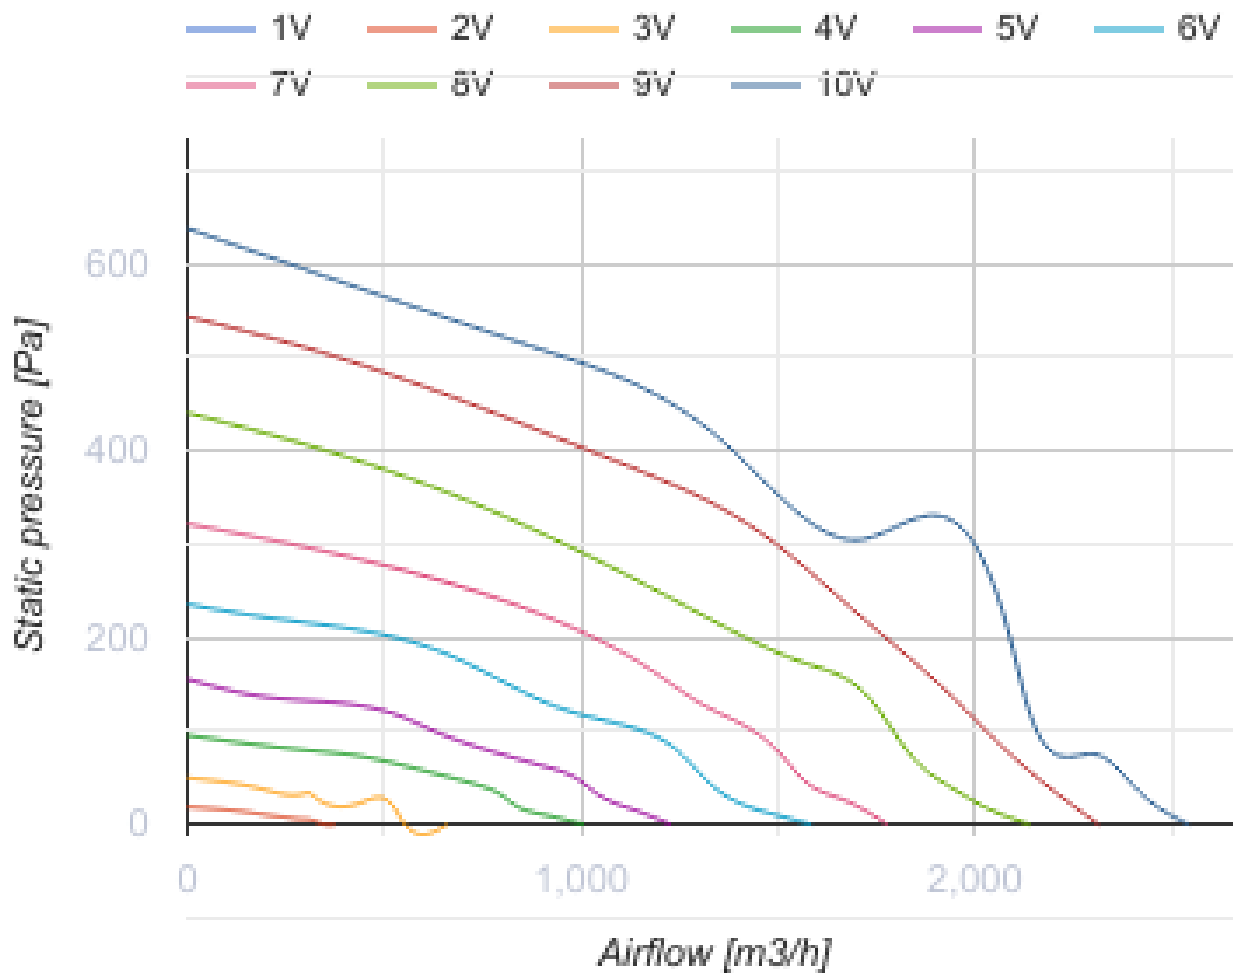

Vox-I EC 60x30-1

Центробежные вентиляторы в шумоизолированном корпусе с EC-двигателем для прямоугольных каналов

- Максимальный расход воздуха: 2545
- Уровень звукового давления LpA на расстоянии 3 м: 34
- Шумоизоляция
- Тип двигателя: EC
- Тип крыльчатки: Центробежный назад загнутые лопатки
- Материал корпуса: Оцинкованная сталь
- Установка в любом положении

	Единица измерения	Vox-I EC 60x30-1
Размер подключаемого воздуховода	мм	600x300
Скорость	-	1
Минимальное напряжение питания	В	230
Максимальное напряжение питания	В	230
Частота сети питания	Гц	50/60
Номинальная мощность	Вт	326
Максимальный ток	А	2.45
Максимальный расход воздуха	м ³ /час	2545
Уровень звукового давления LpA на расстоянии 3 м	дБ(А)	34
Вес	кг	52.9
Максимальная температура перемещаемого воздуха	°С	50
Минимальная температура перемещаемого воздуха	°С	-25
Класс защиты	-	IPX4
Класс защиты привода	-	IP54

Размеры

B	B1	H	H1	L
783	600	574	300	752

Экодизайн

Торговая марка	Blauberg
Модель	Box-I EC 60x30-1
Тип установки	Unidirectional
Тип привода	Integrated VSD
Тип теплообменника	Нет
Номинальный расход воздуха (м ³ /с)	0.301
Статическое давление при номинальном расходе воздуха (Па)	390
Максимальные внешние утечки (%)	2.7
Статическая эффективность (%)	54.8
Декларируемый тип вентиляционной единицы	NRVU UVU
Sound power level (дБ(А))	54
Эффективная мощность (кВт)	0.247