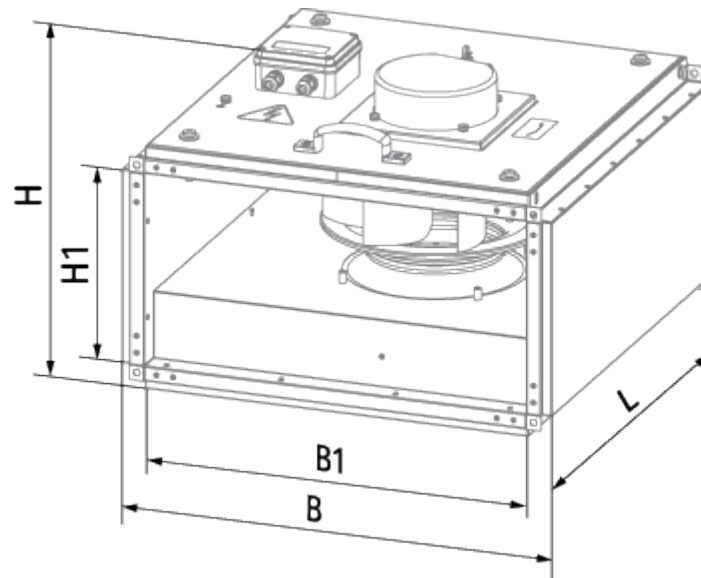

## Vox-I EC 60x30-1

Центробежные вентиляторы в шумоизолированном корпусе с EC-двигателем для прямоугольных каналов

- Максимальный расход воздуха: 2545
- Уровень звукового давления LpA на расстоянии 3 м: 34
- Шумоизоляция
- Тип двигателя: EC
- Тип крыльчатки: Центробежный назад загнутые лопатки
- Материал корпуса: Оцинкованная сталь
- Установка в любом положении

	Единица измерения	Vox-I EC 60x30-1
Размер подключаемого воздуховода	мм	600x300
Скорость	-	1
Минимальное напряжение питания	В	230
Максимальное напряжение питания	В	230
Частота сети питания	Гц	50/60
Номинальная мощность	Вт	326
Максимальный ток	А	2.45
Максимальный расход воздуха	м <sup>3</sup> /час	2545
Уровень звукового давления LpA на расстоянии 3 м	дБ(А)	34
Вес	кг	52.9
Максимальная температура перемещаемого воздуха	°C	50
Минимальная температура перемещаемого воздуха	°C	-25
Класс защиты	-	IPX4
Класс защиты привода	-	IP54

## Размеры

B	B1	H	H1	L
783	600	574	300	752

## Экодизайн

Торговая марка	Blauberg
Модель	Box-I EC 60x30-1
Тип установки	Unidirectional
Тип привода	Integrated VSD
Тип теплообменника	Нет
Номинальный расход воздуха (м <sup>3</sup> /с)	0.301
Статическое давление при номинальном расходе воздуха (Па)	390
Максимальные внешние утечки (%)	2.7
Статическая эффективность (%)	54.8
Декларируемый тип вентиляционной единицы	NRVU UVU
Sound power level (дБ(А))	54
Эффективная мощность (кВт)	0.247