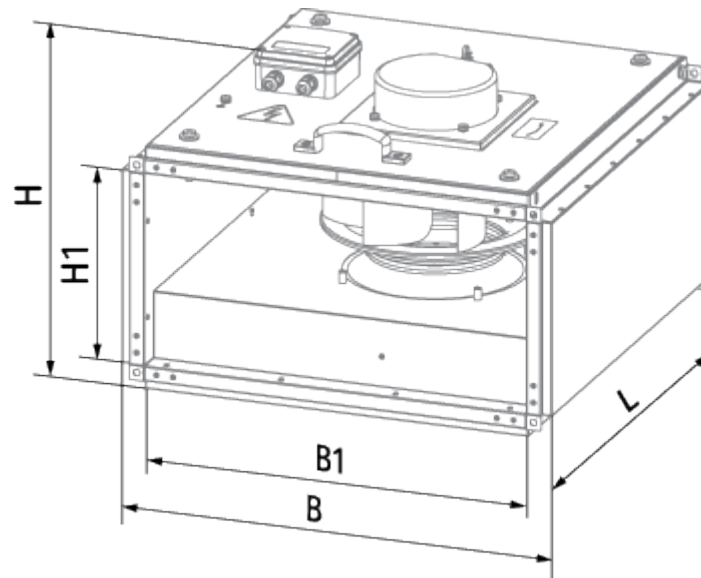

Vox-I EC 60x30-1

Центробежные вентиляторы в шумоизолированном корпусе с EC-двигателем для прямоугольных каналов

- Максимальный расход воздуха: 2545
- Уровень звукового давления LpA на расстоянии 3 м: 34
- Шумоизоляция
- Тип двигателя: EC
- Тип крыльчатки: Центробежный назад загнутые лопатки
- Материал корпуса: Оцинкованная сталь
- Установка в любом положении

	Единица измерения	Vox-I EC 60x30-1
Размер подключаемого воздуховода	мм	600x300
Скорость	-	1
Минимальное напряжение питания	В	230
Максимальное напряжение питания	В	230
Частота сети питания	Гц	50/60
Номинальная мощность	Вт	326
Максимальный ток	А	2.45
Максимальный расход воздуха	м ³ /час	2545
Уровень звукового давления LpA на расстоянии 3 м	дБ(А)	34
Вес	кг	52.9
Максимальная температура перемещаемого воздуха	°С	50
Минимальная температура перемещаемого воздуха	°С	-25
Класс защиты	-	IPX4
Класс защиты привода	-	IP54

Размеры

B	B1	H	H1	L
783	600	574	300	752

Экодизайн

Торговая марка	Blauberg
Модель	Box-I EC 60x30-1
Тип установки	Unidirectional
Тип привода	Integrated VSD
Тип теплообменника	Нет
Номинальный расход воздуха (м ³ /с)	0.301
Статическое давление при номинальном расходе воздуха (Па)	390
Максимальные внешние утечки (%)	2.7
Статическая эффективность (%)	54.8
Декларируемый тип вентиляционной единицы	NRVU UVU
Sound power level (дБ(А))	54
Эффективная мощность (кВт)	0.247