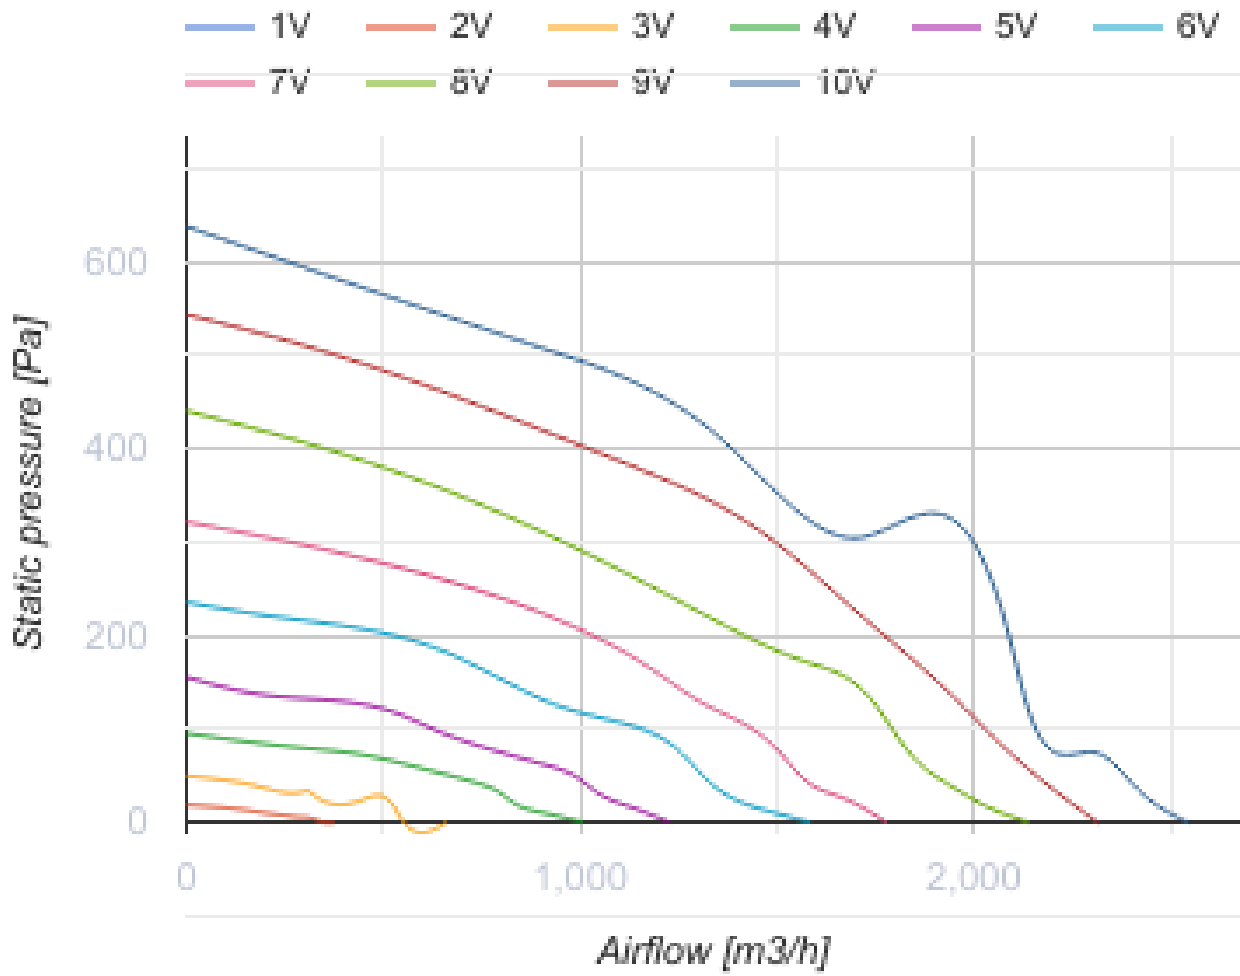

## Vox-I EC 60x30-1

Центробежные вентиляторы в шумоизолированном корпусе с EC-двигателем для прямоугольных каналов

- Максимальный расход воздуха: 2545
- Уровень звукового давления LpA на расстоянии 3 м: 34
- Шумоизоляция
- Тип двигателя: EC
- Тип крыльчатки: Центробежный назад загнутые лопатки
- Материал корпуса: Оцинкованная сталь
- Установка в любом положении

	Единица измерения	Vox-I EC 60x30-1
Размер подключаемого воздуховода	мм	600x300
Скорость	-	1
Минимальное напряжение питания	В	230
Максимальное напряжение питания	В	230
Частота сети питания	Гц	50/60
Номинальная мощность	Вт	326
Максимальный ток	А	2.45
Максимальный расход воздуха	м <sup>3</sup> /час	2545
Уровень звукового давления LpA на расстоянии 3 м	дБ(А)	34
Вес	кг	52.9
Максимальная температура перемещаемого воздуха	°C	50
Минимальная температура перемещаемого воздуха	°C	-25
Класс защиты	-	IPX4
Класс защиты привода	-	IP54

## Размеры

B	B1	H	H1	L
783	600	574	300	752