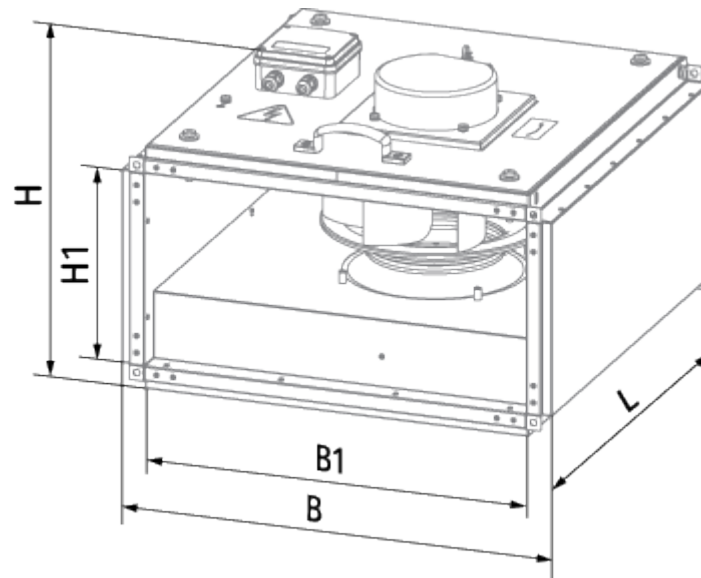

Vox-I EC 50x30-1 max

Центробежные вентиляторы в шумоизолированном корпусе с EC-двигателем для прямоугольных каналов

- Максимальный расход воздуха: 2700
- Уровень звукового давления LpA на расстоянии 3 м: 43
- Шумоизоляция
- Тип двигателя: EC
- Тип крыльчатки: Центробежный назад загнутые лопатки
- Материал корпуса: Оцинкованная сталь
- Установка в любом положении

	Единица измерения	Vox-I EC 50x30-1 max
Размер подключаемого воздуховода	мм	500x300
Скорость	-	1
Минимальное напряжение питания	В	230
Максимальное напряжение питания	В	230
Частота сети питания	Гц	50/60
Номинальная мощность	Вт	553
Максимальный ток	А	4.2
Максимальный расход воздуха	м ³ /час	2700
Уровень звукового давления LpA на расстоянии 3 м	дБ(А)	43
Вес	кг	29
Максимальная температура перемещаемого воздуха	°С	50
Минимальная температура перемещаемого воздуха	°С	-25
Класс защиты	-	IPX4
Класс защиты привода	-	IP54

Размеры

В	В1	Н	Н1	Л
564	500	424	300	560

Экодизайн

Торговая марка	Blauberg
Модель	Box-I EC 50x30-1 max
Тип установки	Unidirectional
Тип привода	Integrated VSD
Тип теплообменника	Нет
Номинальный расход воздуха (м ³ /с)	0.536
Статическое давление при номинальном расходе воздуха (Па)	533
Максимальные внешние утечки (%)	2.7
Статическая эффективность (%)	77.3
Декларируемый тип вентиляционной единицы	NRVU UVU
Sound power level (дБ(А))	63
Эффективная мощность (кВт)	0.42