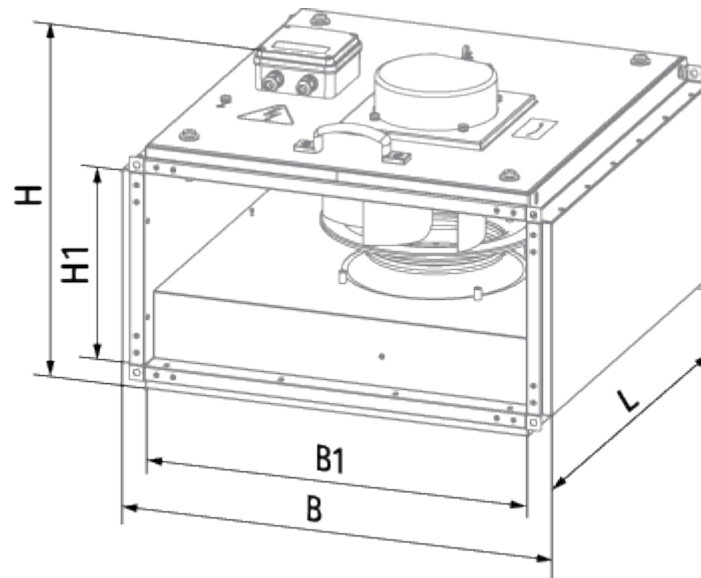

Vox-I EC 50x25-1 max

Центробежные вентиляторы в шумоизолированном корпусе с EC-двигателем для прямоугольных каналов

- Максимальный расход воздуха: 2480
- Уровень звукового давления LpA на расстоянии 3 м: 41
- Шумоизоляция
- Тип двигателя: EC
- Тип крыльчатки: Центробежный назад загнутые лопатки
- Материал корпуса: Оцинкованная сталь
- Установка в любом положении

	Единица измерения	Vox-I EC 50x25-1 max
Размер подключаемого воздуховода	мм	500x250
Скорость	-	1
Минимальное напряжение питания	В	230
Максимальное напряжение питания	В	230
Частота сети питания	Гц	50/60
Номинальная мощность	Вт	555
Максимальный ток	А	4.1
Максимальный расход воздуха	м ³ /час	2480
Уровень звукового давления LpA на расстоянии 3 м	дБ(А)	41
Вес	кг	27.7
Максимальная температура перемещаемого воздуха	°С	50
Минимальная температура перемещаемого воздуха	°С	-25
Класс защиты	-	IPX4
Класс защиты привода	-	IP54

Размеры

B	B1	H	H1	L
564	500	373	250	560

Экодизайн

Торговая марка	Blauberg
Модель	Box-I EC 50x25-1 max
Тип установки	Unidirectional
Тип привода	Integrated VSD
Тип теплообменника	Нет
Номинальный расход воздуха (м ³ /с)	0.429
Статическое давление при номинальном расходе воздуха (Па)	501
Максимальные внешние утечки (%)	2.7
Статическая эффективность (%)	76.6
Декларируемый тип вентиляционной единицы	NRVU UVU
Sound power level (дБ(А))	61
Эффективная мощность (кВт)	0.321