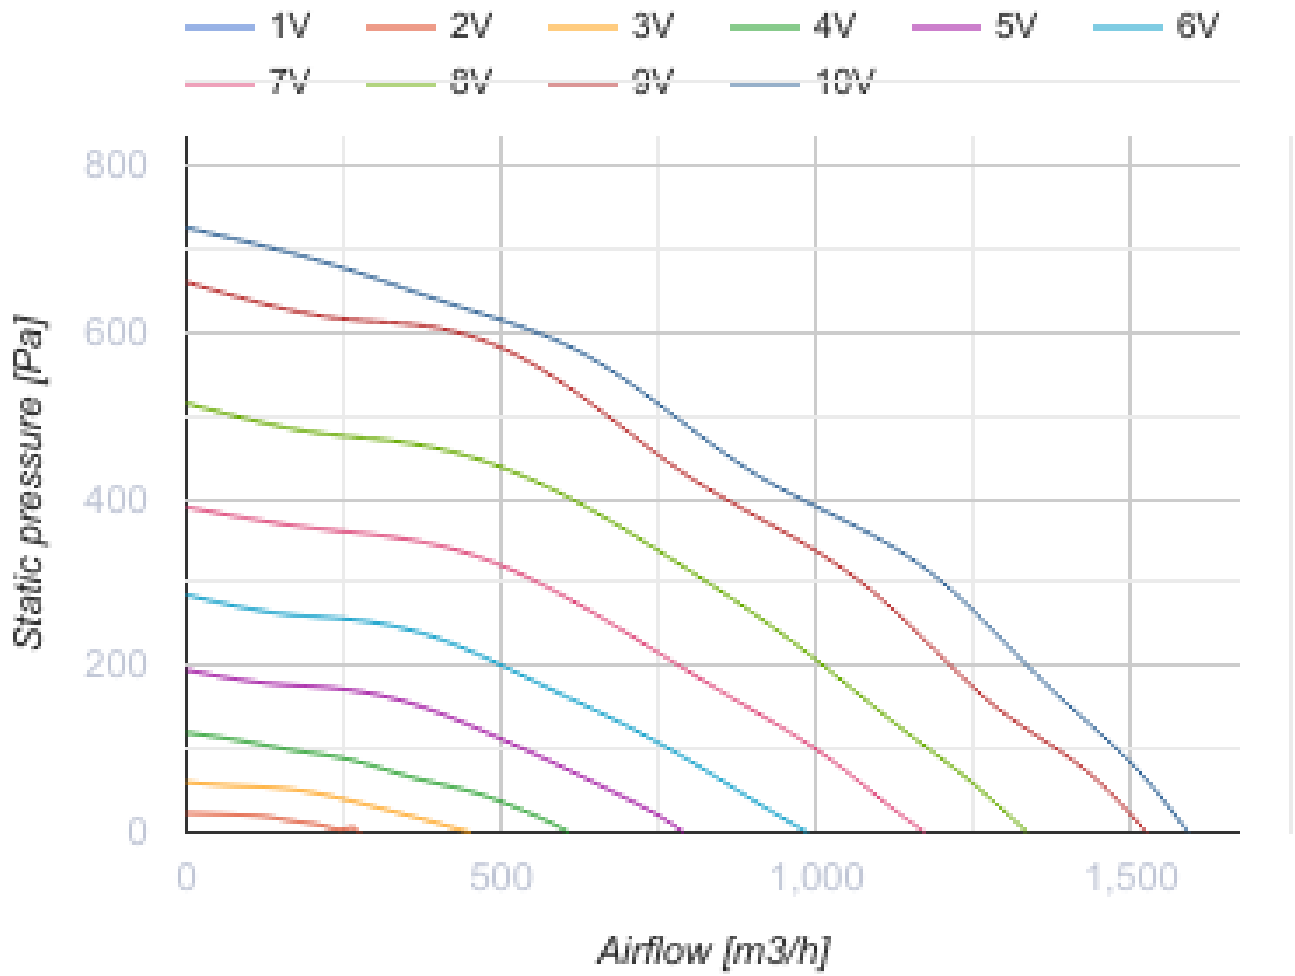

Vox-I EC 50x25-1 max

Центробежные вентиляторы в шумоизолированном корпусе с EC-двигателем для прямоугольных каналов

- Максимальный расход воздуха: 2480
- Уровень звукового давления LpA на расстоянии 3 м: 41
- Шумоизоляция
- Тип двигателя: EC
- Тип крыльчатки: Центробежный назад загнутые лопатки
- Материал корпуса: Оцинкованная сталь
- Установка в любом положении

	Единица измерения	Vox-I EC 50x25-1 max
Размер подключаемого воздуховода	мм	500x250
Скорость	-	1
Минимальное напряжение питания	В	230
Максимальное напряжение питания	В	230
Частота сети питания	Гц	50/60
Номинальная мощность	Вт	555
Максимальный ток	А	4.1
Максимальный расход воздуха	м ³ /час	2480
Уровень звукового давления LpA на расстоянии 3 м	дБ(А)	41
Вес	кг	27.7
Максимальная температура перемещаемого воздуха	°С	50
Минимальная температура перемещаемого воздуха	°С	-25
Класс защиты	-	IPX4
Класс защиты привода	-	IP54

Размеры

B	B1	H	H1	L
564	500	373	250	560

Экодизайн

Торговая марка	Blauberg
Модель	Box-I EC 50x25-1 max
Тип установки	Unidirectional
Тип привода	Integrated VSD
Тип теплообменника	Нет
Номинальный расход воздуха (м ³ /с)	0.429
Статическое давление при номинальном расходе воздуха (Па)	501
Максимальные внешние утечки (%)	2.7
Статическая эффективность (%)	76.6
Декларируемый тип вентиляционной единицы	NRVU UVU
Sound power level (дБ(А))	61
Эффективная мощность (кВт)	0.321