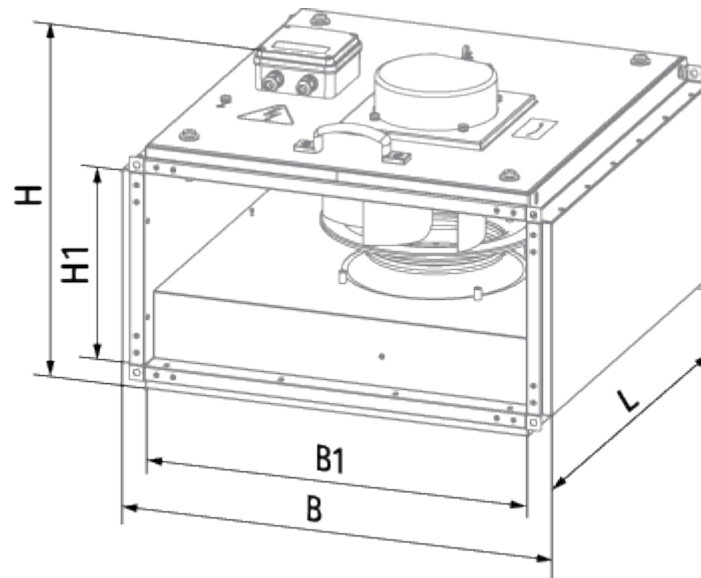

Vox-I EC 30x15-1 max

Центробежные вентиляторы в шумоизолированном корпусе с EC-двигателем для прямоугольных каналов

- Максимальный расход воздуха: 665
- Уровень звукового давления LpA на расстоянии 3 м: 30
- Шумоизоляция
- Тип двигателя: EC
- Тип крыльчатки: Центробежный назад загнутые лопатки
- Материал корпуса: Оцинкованная сталь
- Установка в любом положении

	Единица измерения	Vox-I EC 30x15-1 max
Размер подключаемого воздуховода	мм	300x150
Скорость	-	1
Минимальное напряжение питания	В	230
Максимальное напряжение питания	В	230
Частота сети питания	Гц	50/60
Номинальная мощность	Вт	101
Максимальный ток	А	0.8
Максимальный расход воздуха	м ³ /час	665
Уровень звукового давления LpA на расстоянии 3 м	дБ(А)	30
Вес	кг	10.3
Максимальная температура перемещаемого воздуха	°С	50
Минимальная температура перемещаемого воздуха	°С	-25
Класс защиты	-	IPX4
Класс защиты привода	-	IP54

Размеры

B	B1	H	H1	L
364	300	271	150	370

Аксессуары

Регуляторы скорости ЕС-двигателей

Наименование	Фото	Описание
CDT E/0-10		Регулятор скорости для ЕС-моторов