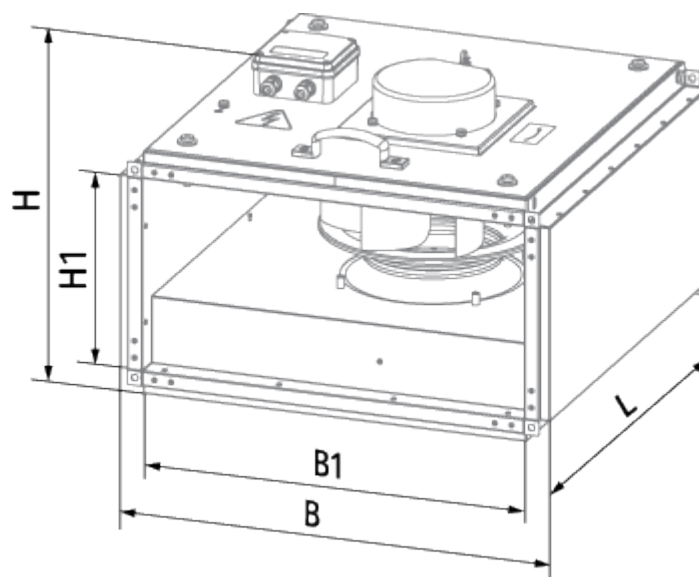

Vox-I EC 30x15-1 max

Центробежные вентиляторы в шумоизолированном корпусе с EC-двигателем для прямоугольных каналов

- Максимальный расход воздуха: 665
- Уровень звукового давления LpA на расстоянии 3 м: 30
- Шумоизоляция
- Тип двигателя: EC
- Тип крыльчатки: Центробежный назад загнутые лопатки
- Материал корпуса: Оцинкованная сталь
- Установка в любом положении

	Единица измерения	Vox-I EC 30x15-1 max
Размер подключаемого воздуховода	мм	300x150
Скорость	-	1
Минимальное напряжение питания	В	230
Максимальное напряжение питания	В	230
Частота сети питания	Гц	50/60
Номинальная мощность	Вт	101
Максимальный ток	А	0.8
Максимальный расход воздуха	м ³ /час	665
Уровень звукового давления LpA на расстоянии 3 м	дБ(А)	30
Вес	кг	10.3
Максимальная температура перемещаемого воздуха	°С	50
Минимальная температура перемещаемого воздуха	°С	-25
Класс защиты	-	IPX4
Класс защиты привода	-	IP54

Размеры

В	В1	Н	Н1	Л
364	300	271	150	370

Аксессуары

Регуляторы скорости ЕС-двигателей

Наименование	Фото	Описание
CDT E/0-10		Регулятор скорости для ЕС-моторов