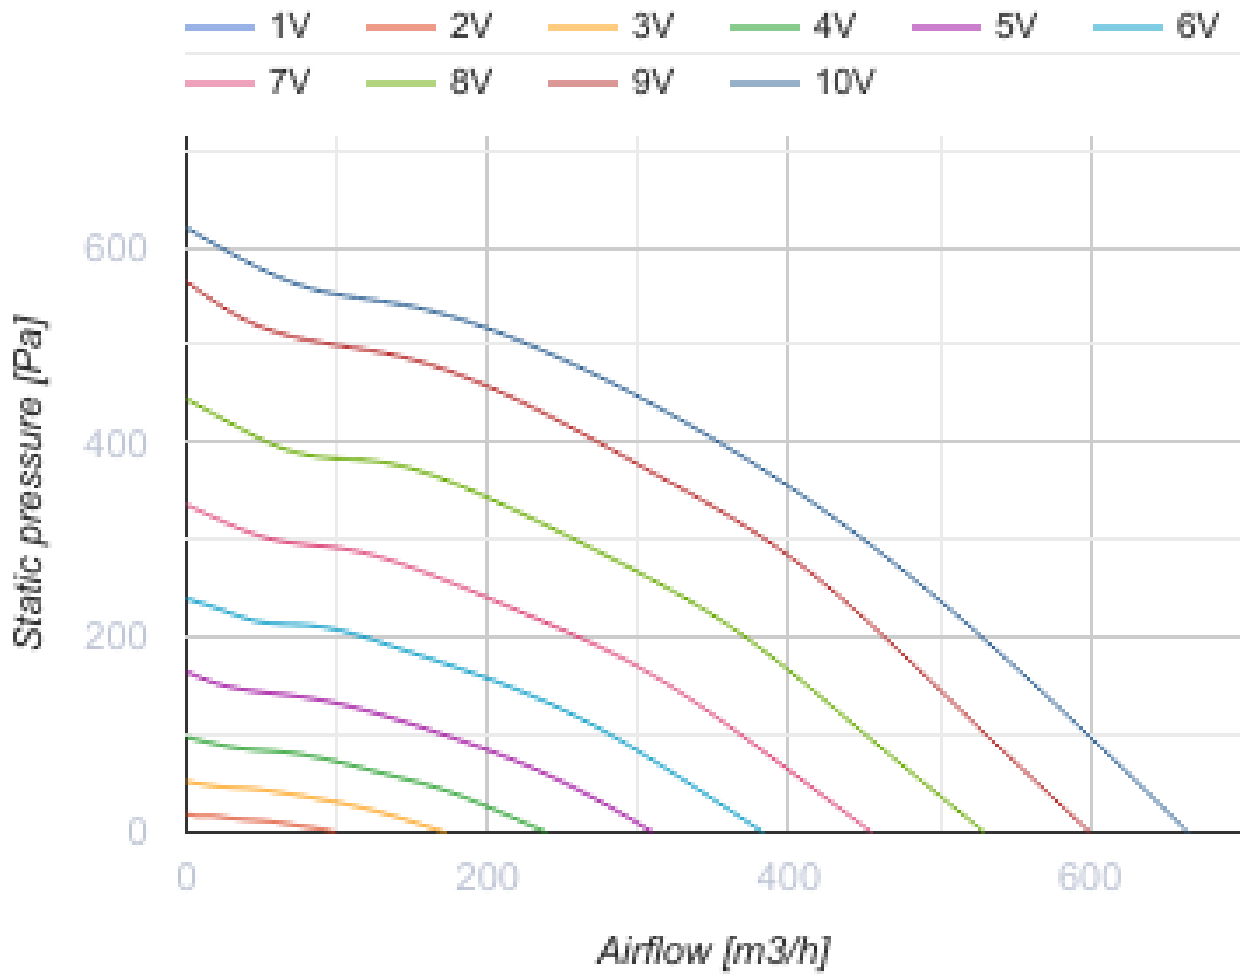

Vox-I EC 30x15-1 max

Центробежные вентиляторы в шумоизолированном корпусе с EC-двигателем для прямоугольных каналов

- Максимальный расход воздуха: 665
- Уровень звукового давления LpA на расстоянии 3 м: 30
- Шумоизоляция
- Тип двигателя: EC
- Тип крыльчатки: Центробежный назад загнутые лопатки
- Материал корпуса: Оцинкованная сталь
- Установка в любом положении

	Единица измерения	Vox-I EC 30x15-1 max
Размер подключаемого воздуховода	мм	300x150
Скорость	-	1
Минимальное напряжение питания	В	230
Максимальное напряжение питания	В	230
Частота сети питания	Гц	50/60
Номинальная мощность	Вт	101
Максимальный ток	А	0.8
Максимальный расход воздуха	м ³ /час	665
Уровень звукового давления LpA на расстоянии 3 м	дБ(А)	30
Вес	кг	10.3
Максимальная температура перемещаемого воздуха	°С	50
Минимальная температура перемещаемого воздуха	°С	-25
Класс защиты	-	IPX4
Класс защиты привода	-	IP54

Размеры

B	B1	H	H1	L
364	300	271	150	370

Аксессуары

Регуляторы скорости ЕС-двигателей

Наименование	Фото	Описание
CDT E/0-10		Регулятор скорости для ЕС-моторов