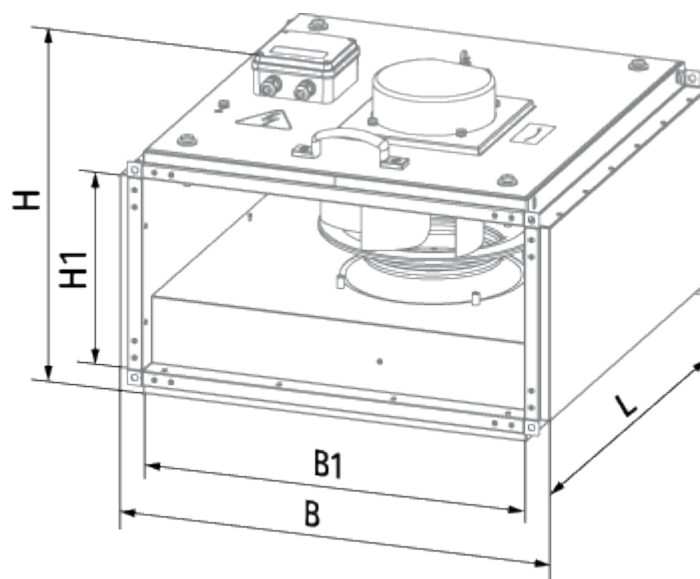

Vox-I EC 30x15-1

Центробежные вентиляторы в шумоизолированном корпусе с EC-двигателем для прямоугольных каналов

- Максимальный расход воздуха: 565
- Уровень звукового давления LpA на расстоянии 3 м: 29
- Шумоизоляция
- Тип двигателя: EC
- Тип крыльчатки: Центробежный назад загнутые лопатки
- Материал корпуса: Оцинкованная сталь
- Установка в любом положении

	Единица измерения	Vox-I EC 30x15-1
Размер подключаемого воздуховода	мм	300x150
Скорость	-	1
Минимальное напряжение питания	В	230
Максимальное напряжение питания	В	230
Частота сети питания	Гц	50/60
Номинальная мощность	Вт	97
Максимальный ток	А	0.73
Максимальный расход воздуха	м ³ /час	565
Уровень звукового давления LpA на расстоянии 3 м	дБ(А)	29
Вес	кг	10.3
Максимальная температура перемещаемого воздуха	°С	50
Минимальная температура перемещаемого воздуха	°С	-25
Класс защиты	-	IPX4
Класс защиты привода	-	IP55

Размеры

B	B1	H	H1	L
364	300	271	150	370

Аксессуары

Регуляторы скорости ЕС-двигателей

Наименование	Фото	Описание
CDT E/0-10		Регулятор скорости для ЕС-моторов