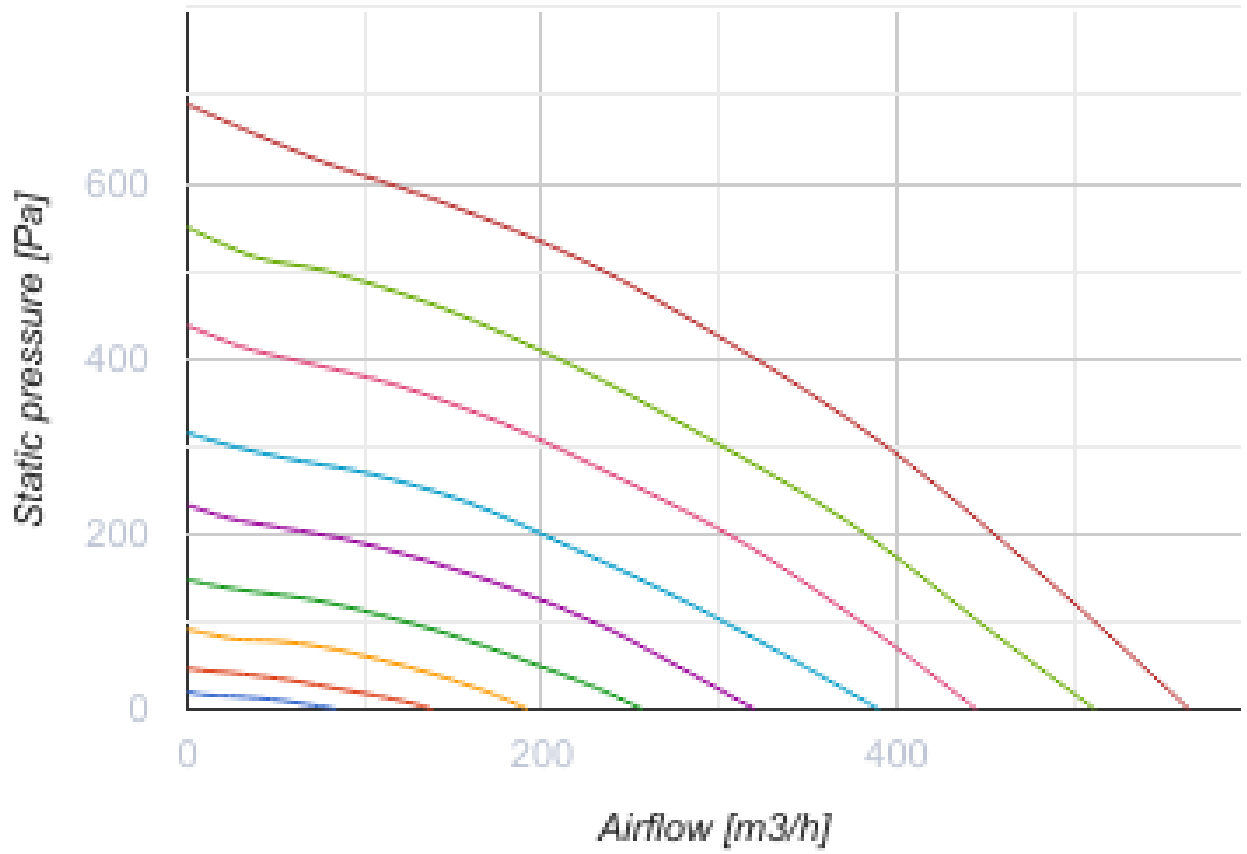

Vox-I EC 30x15-1

Центробежные вентиляторы в шумоизолированном корпусе с EC-двигателем для прямоугольных каналов

- Максимальный расход воздуха: 565
- Уровень звукового давления LpA на расстоянии 3 м: 29
- Шумоизоляция
- Тип двигателя: EC
- Тип крыльчатки: Центробежный назад загнутые лопатки
- Материал корпуса: Оцинкованная сталь
- Установка в любом положении

	Единица измерения	Vox-I EC 30x15-1
Размер подключаемого воздуховода	мм	300x150
Скорость	-	1
Минимальное напряжение питания	В	230
Максимальное напряжение питания	В	230
Частота сети питания	Гц	50/60
Номинальная мощность	Вт	97
Максимальный ток	А	0.73
Максимальный расход воздуха	м ³ /час	565
Уровень звукового давления LpA на расстоянии 3 м	дБ(А)	29
Вес	кг	10.3
Максимальная температура перемещаемого воздуха	°С	50
Минимальная температура перемещаемого воздуха	°С	-25
Класс защиты	-	IPX4
Класс защиты привода	-	IP55

Размеры

B	B1	H	H1	L
364	300	271	150	370

Аксессуары

Регуляторы скорости ЕС-двигателей

Наименование	Фото	Описание
CDT E/0-10		Регулятор скорости для ЕС-моторов