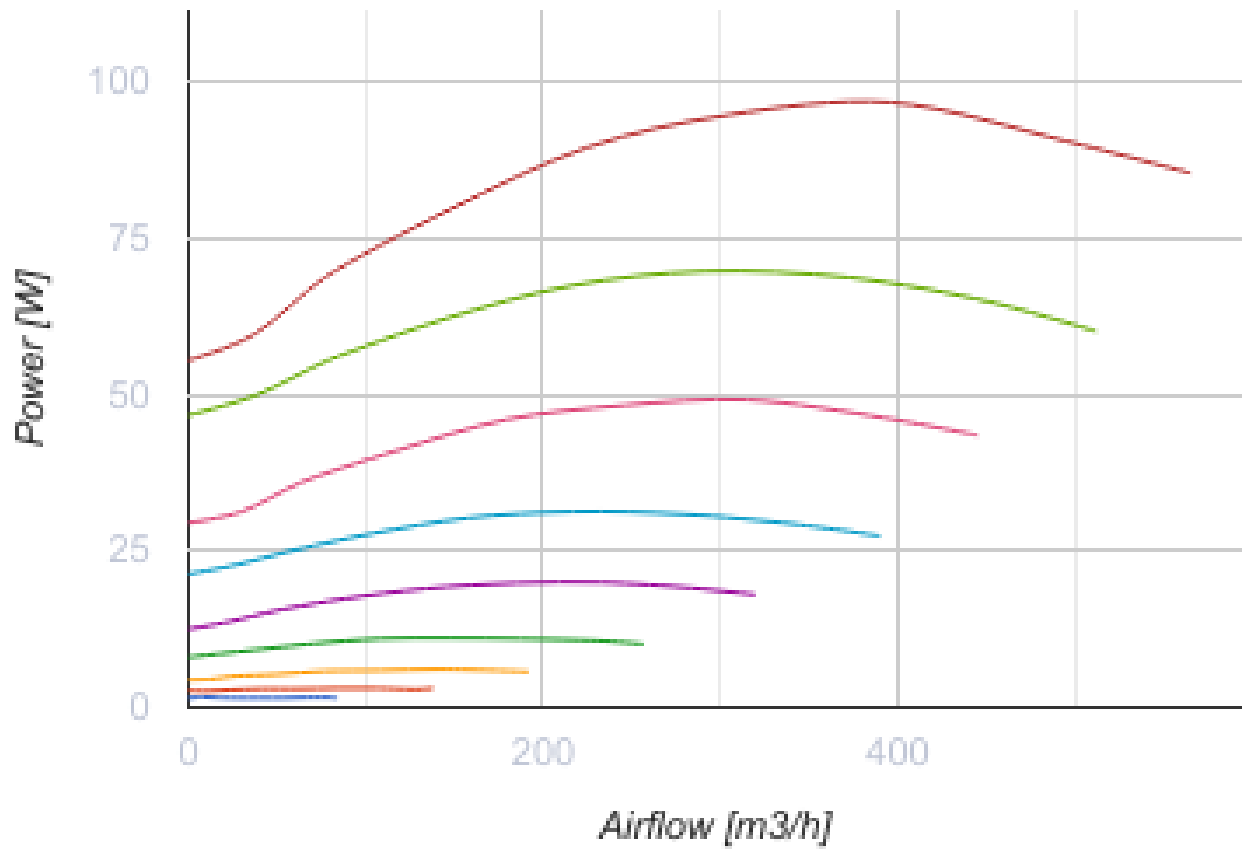

Vox-I EC 30x15-1

Центробежные вентиляторы в шумоизолированном корпусе с EC-двигателем для прямоугольных каналов

- Максимальный расход воздуха: 565
- Уровень звукового давления LpA на расстоянии 3 м: 29
- Шумоизоляция
- Тип двигателя: EC
- Тип крыльчатки: Центробежный назад загнутые лопатки
- Материал корпуса: Оцинкованная сталь
- Установка в любом положении

	Единица измерения	Vox-I EC 30x15-1
Размер подключаемого воздуховода	мм	300x150
Скорость	-	1
Минимальное напряжение питания	В	230
Максимальное напряжение питания	В	230
Частота сети питания	Гц	50/60
Номинальная мощность	Вт	97
Максимальный ток	А	0.73
Максимальный расход воздуха	м ³ /час	565
Уровень звукового давления LpA на расстоянии 3 м	дБ(А)	29
Вес	кг	10.3
Максимальная температура перемещаемого воздуха	°С	50
Минимальная температура перемещаемого воздуха	°С	-25
Класс защиты	-	IPX4
Класс защиты привода	-	IP55

Размеры

B	B1	H	H1	L
364	300	271	150	370

Аксессуары

Регуляторы скорости ЕС-двигателей

Наименование	Фото	Описание
CDT E/0-10		Регулятор скорости для ЕС-моторов