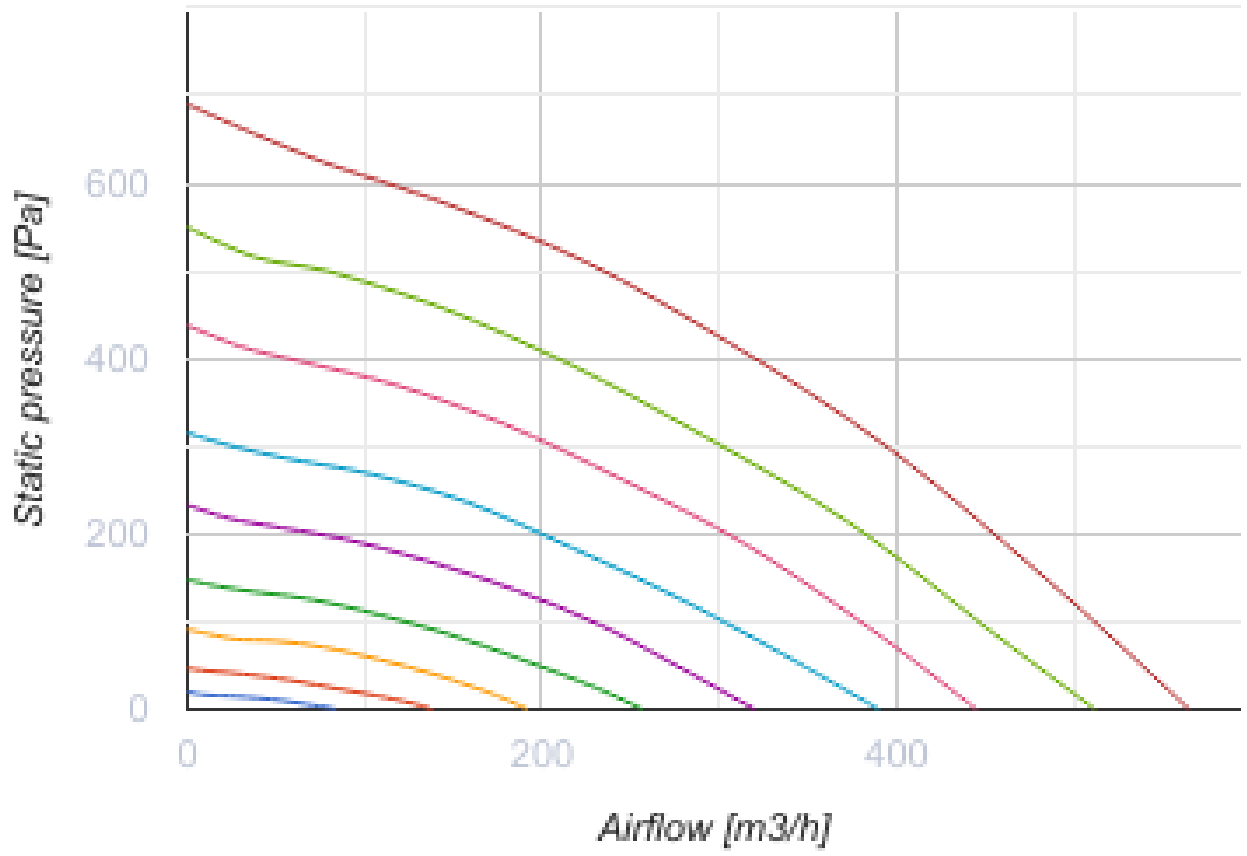

Vox-I EC 30x15-1

Центробежные вентиляторы в шумоизолированном корпусе с EC-двигателем для прямоугольных каналов

- Максимальный расход воздуха: 565
- Уровень звукового давления LpA на расстоянии 3 м: 29
- Шумоизоляция
- Тип двигателя: EC
- Тип крыльчатки: Центробежный назад загнутые лопатки
- Материал корпуса: Оцинкованная сталь
- Установка в любом положении

	Единица измерения	Vox-I EC 30x15-1
Размер подключаемого воздуховода	мм	300x150
Скорость	-	1
Минимальное напряжение питания	В	230
Максимальное напряжение питания	В	230
Частота сети питания	Гц	50/60
Номинальная мощность	Вт	97
Максимальный ток	А	0.73
Максимальный расход воздуха	м ³ /час	565
Уровень звукового давления LpA на расстоянии 3 м	дБ(А)	29
Вес	кг	10.3
Максимальная температура перемещаемого воздуха	°С	50
Минимальная температура перемещаемого воздуха	°С	-25
Класс защиты	-	IPX4
Класс защиты привода	-	IP55

Размеры

B	B1	H	H1	L
364	300	271	150	370

Аксессуары

Регуляторы скорости ЕС-двигателей

Наименование	Фото	Описание
CDT E/0-10		Регулятор скорости для ЕС-моторов