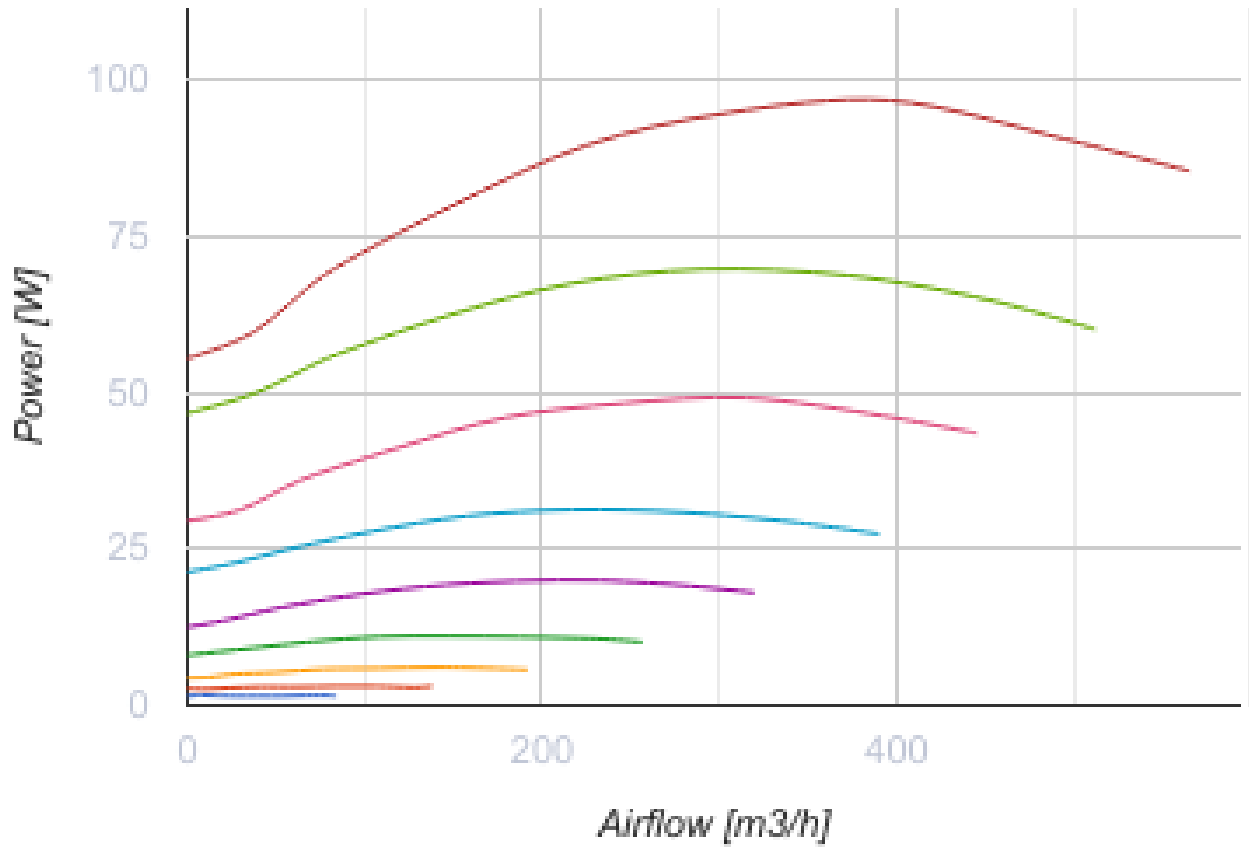

Vox-I EC 30x15-1

Центробежные вентиляторы в шумоизолированном корпусе с EC-двигателем для прямоугольных каналов

- Максимальный расход воздуха: 565
- Уровень звукового давления LpA на расстоянии 3 м: 29
- Шумоизоляция
- Тип двигателя: EC
- Тип крыльчатки: Центробежный назад загнутые лопатки
- Материал корпуса: Оцинкованная сталь
- Установка в любом положении

	Единица измерения	Vox-I EC 30x15-1
Размер подключаемого воздуховода	мм	300x150
Скорость	-	1
Минимальное напряжение питания	В	230
Максимальное напряжение питания	В	230
Частота сети питания	Гц	50/60
Номинальная мощность	Вт	97
Максимальный ток	А	0.73
Максимальный расход воздуха	м ³ /час	565
Уровень звукового давления LpA на расстоянии 3 м	дБ(А)	29
Вес	кг	10.3
Максимальная температура перемещаемого воздуха	°С	50
Минимальная температура перемещаемого воздуха	°С	-25
Класс защиты	-	IPX4
Класс защиты привода	-	IP55

Размеры

B	B1	H	H1	L
364	300	271	150	370

Аксессуары

Регуляторы скорости ЕС-двигателей

Наименование	Фото	Описание
CDT E/0-10		Регулятор скорости для ЕС-моторов