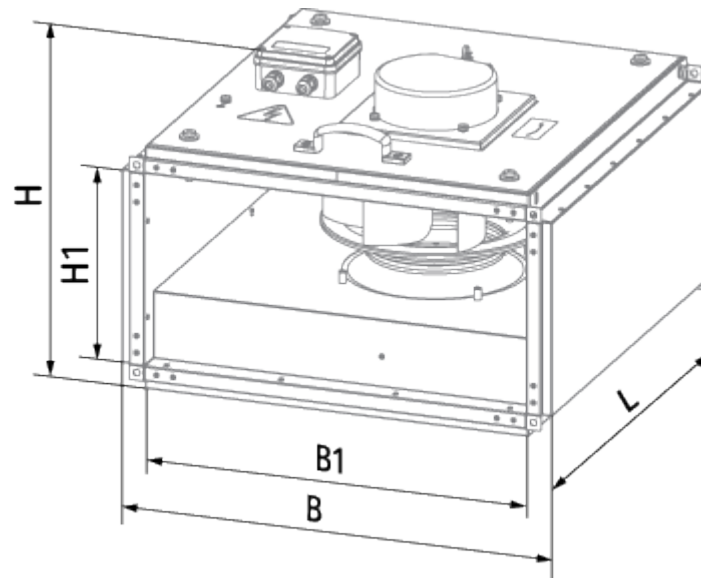

Vox-I EC 30x15-1

Центробежные вентиляторы в шумоизолированном корпусе с EC-двигателем для прямоугольных каналов

- Максимальный расход воздуха: 565
- Уровень звукового давления LpA на расстоянии 3 м: 29
- Шумоизоляция
- Тип двигателя: EC
- Тип крыльчатки: Центробежный назад загнутые лопатки
- Материал корпуса: Оцинкованная сталь
- Установка в любом положении

	Единица измерения	Vox-I EC 30x15-1
Размер подключаемого воздуховода	мм	300x150
Скорость	-	1
Минимальное напряжение питания	В	230
Максимальное напряжение питания	В	230
Частота сети питания	Гц	50/60
Номинальная мощность	Вт	97
Максимальный ток	А	0.73
Максимальный расход воздуха	м ³ /час	565
Уровень звукового давления LpA на расстоянии 3 м	дБ(А)	29
Вес	кг	10.3
Максимальная температура перемещаемого воздуха	°С	50
Минимальная температура перемещаемого воздуха	°С	-25
Класс защиты	-	IPX4
Класс защиты привода	-	IP55

Размеры

B	B1	H	H1	L
364	300	271	150	370

Аксессуары

Регуляторы скорости ЕС-двигателей

Наименование	Фото	Описание
CDT E/0-10		Регулятор скорости для ЕС-моторов