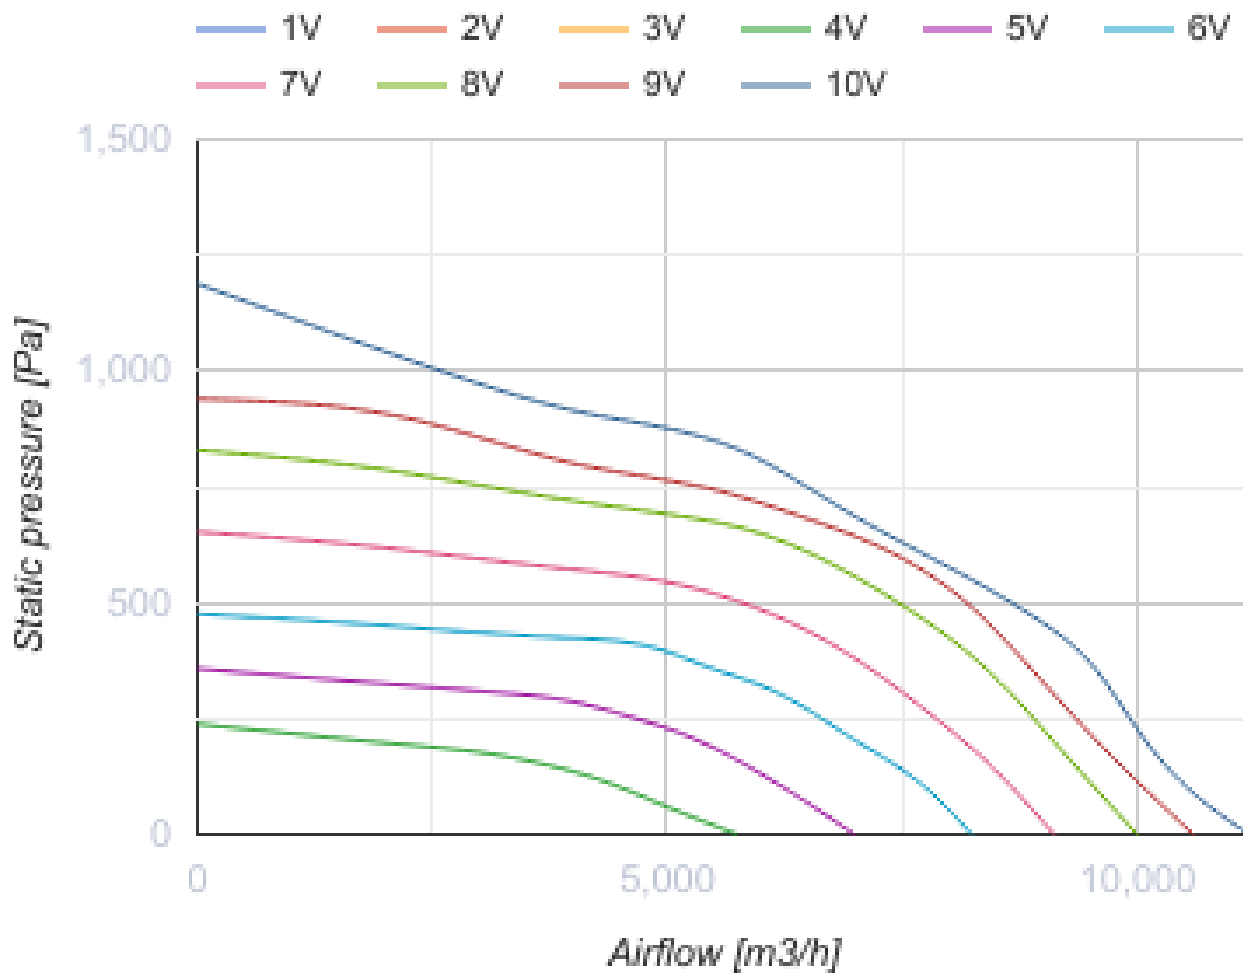

Vox-I EC 100x50-3 max

Центробежные вентиляторы в шумоизолированном корпусе с EC-двигателем для прямоугольных каналов

- Максимальный расход воздуха: 11190
- Уровень звукового давления LpA на расстоянии 3 м: 47
- Шумоизоляция
- Тип двигателя: EC
- Тип крыльчатки: Центробежный назад загнутые лопатки
- Материал корпуса: Оцинкованная сталь
- Установка в любом положении

	Единица измерения	Vox-I EC 100x50-3 max
Размер подключаемого воздуховода	мм	1000x500
Скорость	-	1
Минимальное напряжение питания	В	400
Максимальное напряжение питания	В	400
Частота сети питания	Гц	50/60
Номинальная мощность	Вт	3429
Максимальный ток	А	5
Максимальный расход воздуха	м ³ /час	11190
Уровень звукового давления LpA на расстоянии 3 м	дБ(А)	47
Вес	кг	130
Максимальная температура перемещаемого воздуха	°С	50
Минимальная температура перемещаемого воздуха	°С	-25
Класс защиты	-	IPX4
Класс защиты привода	-	IP54

Размеры

B	B1	H	H1	L
1183	1000	814	500	1052

Экодизайн

Торговая марка	Blauberg
Модель	Box-I EC 100x50-3 max
Тип установки	Unidirectional
Тип привода	Integrated VSD
Тип теплообменника	Нет
Номинальный расход воздуха (м ³ /с)	1.509
Статическое давление при номинальном расходе воздуха (Па)	362
Максимальные внешние утечки (%)	2.7
Статическая эффективность (%)	62.3
Декларируемый тип вентиляционной единицы	NRVU UVU
Sound power level (дБ(А))	67
Эффективная мощность (кВт)	0.974