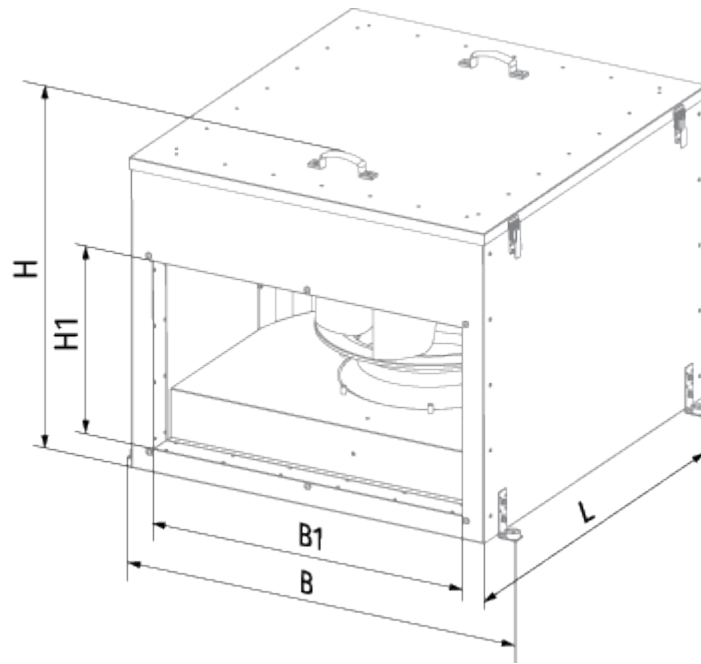

Vox-I EC 100x50-3 max

Центробежные вентиляторы в шумоизолированном корпусе с EC-двигателем для прямоугольных каналов

- Максимальный расход воздуха: 11190
- Уровень звукового давления LpA на расстоянии 3 м: 47
- Шумоизоляция
- Тип двигателя: EC
- Тип крыльчатки: Центробежный назад загнутые лопатки
- Материал корпуса: Оцинкованная сталь
- Установка в любом положении

	Единица измерения	Vox-I EC 100x50-3 max
Размер подключаемого воздуховода	мм	1000x500
Скорость	-	1
Минимальное напряжение питания	В	400
Максимальное напряжение питания	В	400
Частота сети питания	Гц	50/60
Номинальная мощность	Вт	3429
Максимальный ток	А	5
Максимальный расход воздуха	м ³ /час	11190
Уровень звукового давления LpA на расстоянии 3 м	дБ(А)	47
Вес	кг	130
Максимальная температура перемещаемого воздуха	°С	50
Минимальная температура перемещаемого воздуха	°С	-25
Класс защиты	-	IPX4
Класс защиты привода	-	IP54

Размеры

B	B1	H	H1	L
1183	1000	814	500	1052

Экодизайн

Торговая марка	Blauberg
Модель	Box-I EC 100x50-3 max
Тип установки	Unidirectional
Тип привода	Integrated VSD
Тип теплообменника	Нет
Номинальный расход воздуха (м ³ /с)	1.509
Статическое давление при номинальном расходе воздуха (Па)	362
Максимальные внешние утечки (%)	2.7
Статическая эффективность (%)	62.3
Декларируемый тип вентиляционной единицы	NRVU UVU
Sound power level (дБ(А))	67
Эффективная мощность (кВт)	0.974