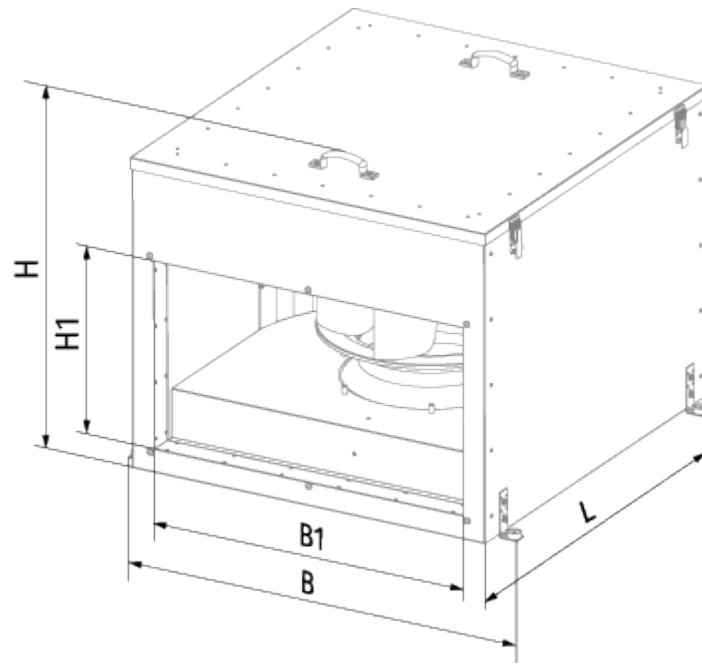

Vox-I EC 100x50-3 max

Центробежные вентиляторы в шумоизолированном корпусе с EC-двигателем для прямоугольных каналов

- Максимальный расход воздуха: 11190
- Уровень звукового давления LpA на расстоянии 3 м: 47
- Шумоизоляция
- Тип двигателя: EC
- Тип крыльчатки: Центробежный назад загнутые лопатки
- Материал корпуса: Оцинкованная сталь
- Установка в любом положении

	Единица измерения	Vox-I EC 100x50-3 max
Размер подключаемого воздуховода	мм	1000x500
Скорость	-	1
Минимальное напряжение питания	В	400
Максимальное напряжение питания	В	400
Частота сети питания	Гц	50/60
Номинальная мощность	Вт	3429
Максимальный ток	А	5
Максимальный расход воздуха	м ³ /час	11190
Уровень звукового давления LpA на расстоянии 3 м	дБ(А)	47
Вес	кг	130
Максимальная температура перемещаемого воздуха	°С	50
Минимальная температура перемещаемого воздуха	°С	-25
Класс защиты	-	IPX4
Класс защиты привода	-	IP54

Размеры

B	B1	H	H1	L
1183	1000	814	500	1052

Экодизайн

Торговая марка	Blauberg
Модель	Box-I EC 100x50-3 max
Тип установки	Unidirectional
Тип привода	Integrated VSD
Тип теплообменника	Нет
Номинальный расход воздуха (м ³ /с)	1.509
Статическое давление при номинальном расходе воздуха (Па)	362
Максимальные внешние утечки (%)	2.7
Статическая эффективность (%)	62.3
Декларируемый тип вентиляционной единицы	NRVU UVU
Sound power level (дБ(А))	67
Эффективная мощность (кВт)	0.974