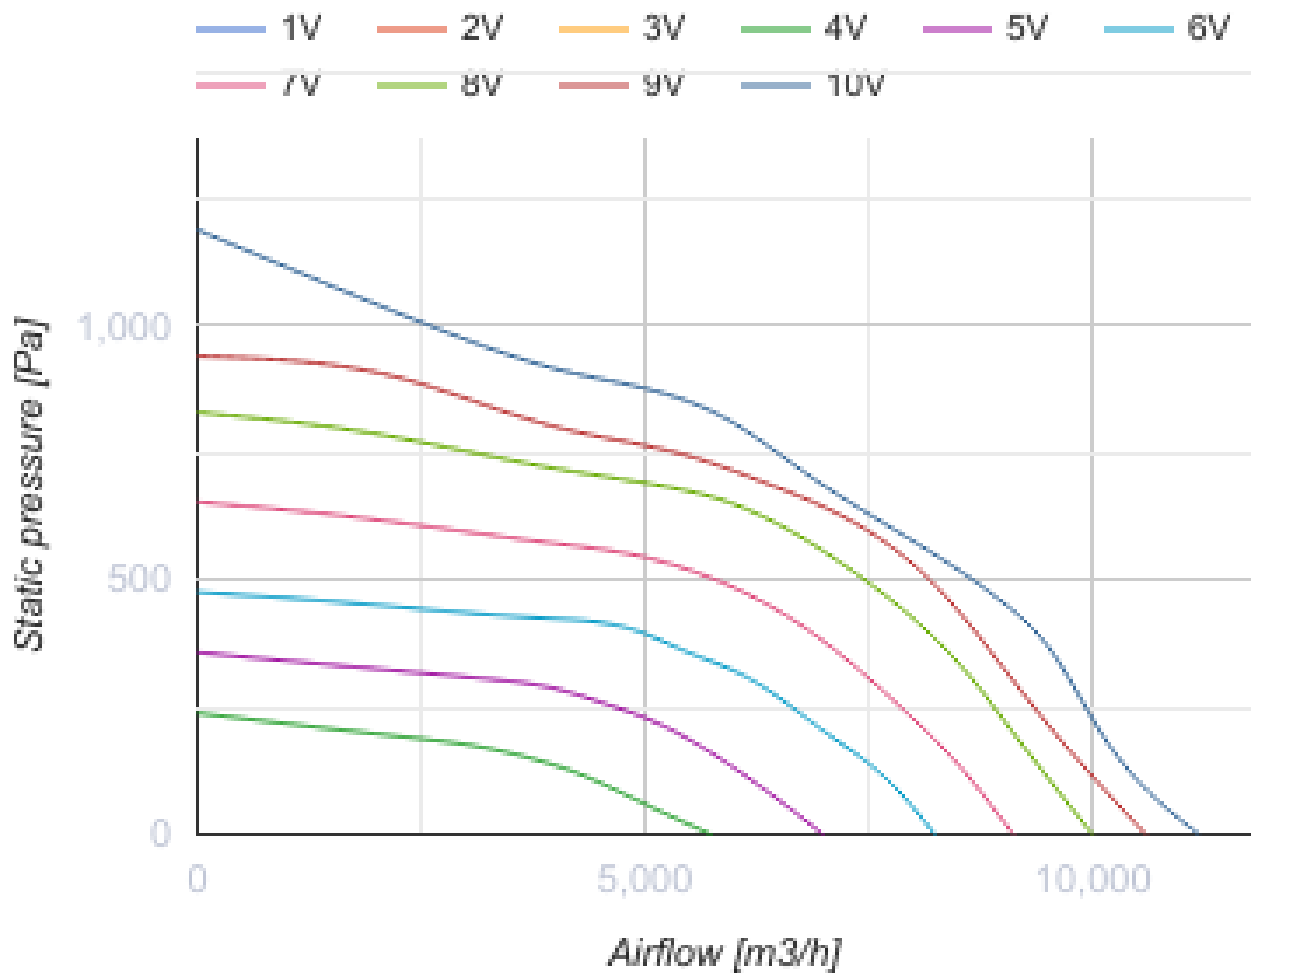

Vox-I EC 100x50-3 max

Центробежные вентиляторы в шумоизолированном корпусе с EC-двигателем для прямоугольных каналов

- Максимальный расход воздуха: 11190
- Уровень звукового давления LpA на расстоянии 3 м: 47
- Шумоизоляция
- Тип двигателя: EC
- Тип крыльчатки: Центробежный назад загнутые лопатки
- Материал корпуса: Оцинкованная сталь
- Установка в любом положении

	Единица измерения	Vox-I EC 100x50-3 max
Размер подключаемого воздуховода	мм	1000x500
Скорость	-	1
Минимальное напряжение питания	В	400
Максимальное напряжение питания	В	400
Частота сети питания	Гц	50/60
Номинальная мощность	Вт	3429
Максимальный ток	А	5
Максимальный расход воздуха	м ³ /час	11190
Уровень звукового давления LpA на расстоянии 3 м	дБ(А)	47
Вес	кг	130
Максимальная температура перемещаемого воздуха	°С	50
Минимальная температура перемещаемого воздуха	°С	-25
Класс защиты	-	IPX4
Класс защиты привода	-	IP54

Размеры

B	B1	H	H1	L
1183	1000	814	500	1052

Экодизайн

Торговая марка	Blauberg
Модель	Box-I EC 100x50-3 max
Тип установки	Unidirectional
Тип привода	Integrated VSD
Тип теплообменника	Нет
Номинальный расход воздуха (м ³ /с)	1.509
Статическое давление при номинальном расходе воздуха (Па)	362
Максимальные внешние утечки (%)	2.7
Статическая эффективность (%)	62.3
Декларируемый тип вентиляционной единицы	NRVU UVU
Sound power level (дБ(А))	67
Эффективная мощность (кВт)	0.974