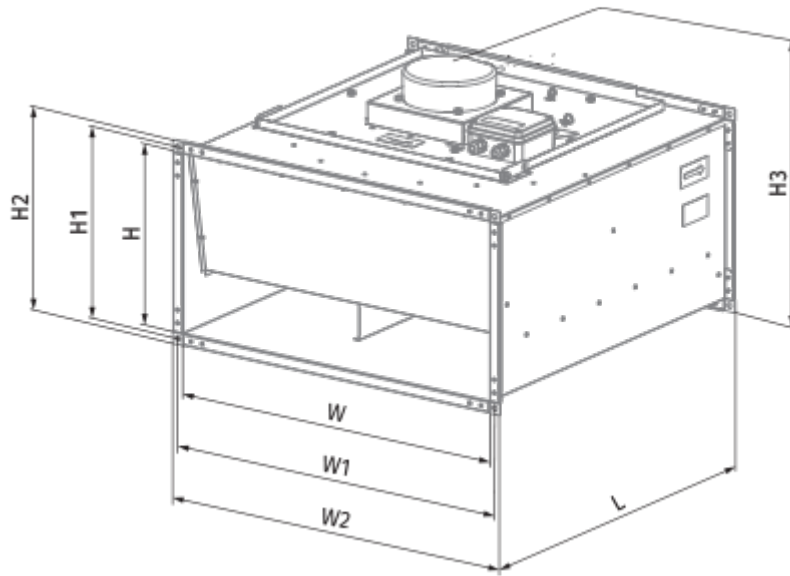

Voh EC 90x50-3 max

Центробежные вентиляторы с EC-двигателем для прямоугольных каналов

- Максимальный расход воздуха: 11190
- Уровень звукового давления LpA на расстоянии 3 м: 66
- Тип двигателя: EC
- Тип крыльчатки: Центробежный назад загнутые лопатки
- Материал корпуса: Оцинкованная сталь
- Установка в любом положении

	Единица измерения	Voh EC 90x50-3 max
Размер подключаемого воздуховода	мм	900x500
Скорость	-	1
Минимальное напряжение питания	В	400
Максимальное напряжение питания	В	400
Частота сети питания	Гц	50/60
Номинальная мощность	Вт	3429
Максимальный ток	А	5
Максимальный расход воздуха	м ³ /час	11190
Уровень звукового давления LpA на расстоянии 3 м	дБ(А)	66
Вес	кг	72
Максимальная температура перемещаемого воздуха	°С	50
Минимальная температура перемещаемого воздуха	°С	-25
Класс защиты	-	IPX4
Класс защиты привода	-	IP54

Размеры

H	H1	H2	H3	L	W	W1	W2
500	520	540	656	950	900	920	940

Экодизайн

Торговая марка	Blauberg
Модель	Box EC 90x50-3 max
Тип установки	Unidirectional
Тип привода	Integrated VSD
Тип теплообменника	Нет
Номинальный расход воздуха (м ³ /с)	1.509
Статическое давление при номинальном расходе воздуха (Па)	362
Максимальные внешние утечки (%)	2.7
Статическая эффективность (%)	62.3
Sound power level (дБ(А))	86
Декларируемый тип вентиляционной единицы	NRVU UVU
Эффективная мощность (кВт)	0.974