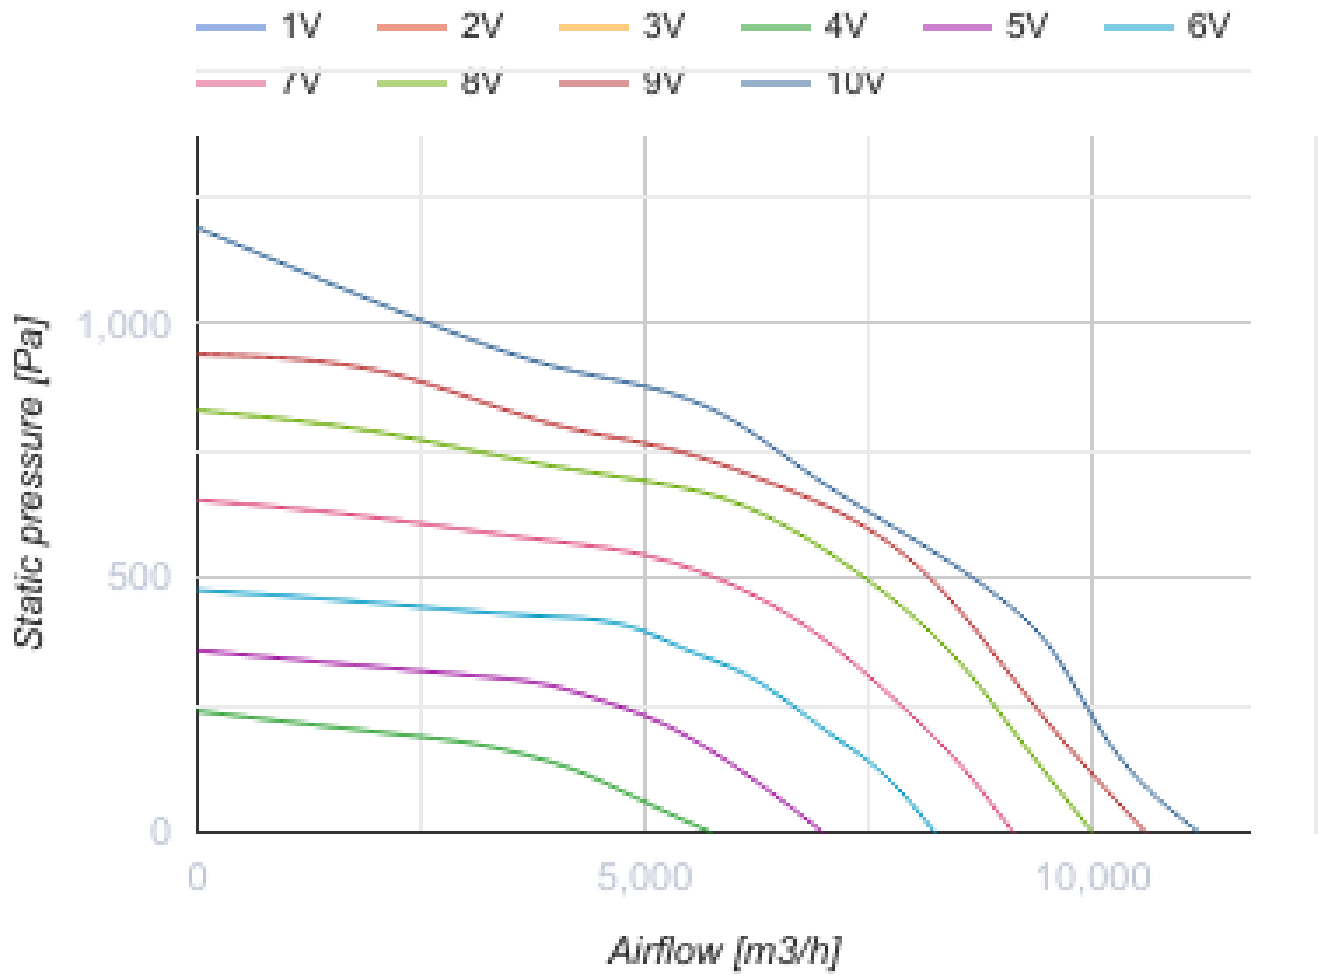

Voh EC 90x50-3 max

Центробежные вентиляторы с EC-двигателем для прямоугольных каналов

- Максимальный расход воздуха: 11190
- Уровень звукового давления LpA на расстоянии 3 м: 66
- Тип двигателя: EC
- Тип крыльчатки: Центробежный назад загнутые лопатки
- Материал корпуса: Оцинкованная сталь
- Установка в любом положении

	Единица измерения	Voh EC 90x50-3 max
Размер подключаемого воздуховода	мм	900x500
Скорость	-	1
Минимальное напряжение питания	В	400
Максимальное напряжение питания	В	400
Частота сети питания	Гц	50/60
Номинальная мощность	Вт	3429
Максимальный ток	А	5
Максимальный расход воздуха	м ³ /час	11190
Уровень звукового давления LpA на расстоянии 3 м	дБ(А)	66
Вес	кг	72
Максимальная температура перемещаемого воздуха	°С	50
Минимальная температура перемещаемого воздуха	°С	-25
Класс защиты	-	IPX4
Класс защиты привода	-	IP54

Размеры

H	H1	H2	H3	L	W	W1	W2
500	520	540	656	950	900	920	940

Экодизайн

Торговая марка	Blauberg
Модель	Box EC 90x50-3 max
Тип установки	Unidirectional
Тип привода	Integrated VSD
Тип теплообменника	Нет
Номинальный расход воздуха (м ³ /с)	1.509
Статическое давление при номинальном расходе воздуха (Па)	362
Максимальные внешние утечки (%)	2.7
Статическая эффективность (%)	62.3
Sound power level (дБ(А))	86
Декларируемый тип вентиляционной единицы	NRVU UVU
Эффективная мощность (кВт)	0.974