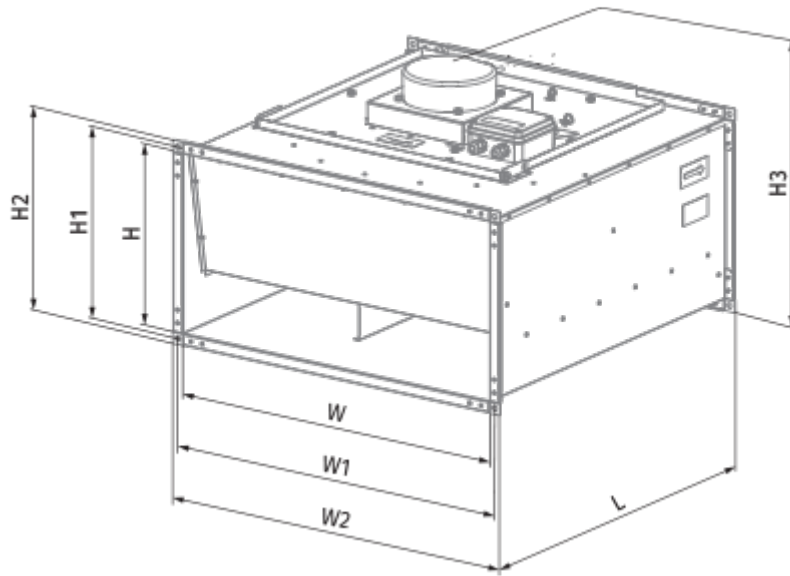

## Voх EC 80x50-3 max

Центробежные вентиляторы с EC-двигателем для прямоугольных каналов

- Максимальный расход воздуха: 8535
- Уровень звукового давления LpA на расстоянии 3 м: 63
- Тип двигателя: EC
- Тип крыльчатки: Центробежный назад загнутые лопатки
- Материал корпуса: Оцинкованная сталь
- Установка в любом положении

	Единица измерения	Voх EC 80x50-3 max
Размер подключаемого воздуховода	мм	800x500
Скорость	-	1
Минимальное напряжение питания	В	400
Максимальное напряжение питания	В	400
Частота сети питания	Гц	50/60
Номинальная мощность	Вт	2925
Максимальный ток	А	3.05
Максимальный расход воздуха	м <sup>3</sup> /час	8535
Уровень звукового давления LpA на расстоянии 3 м	дБ(А)	63
Вес	кг	54.3
Максимальная температура перемещаемого воздуха	°С	50
Минимальная температура перемещаемого воздуха	°С	-25
Класс защиты	-	IPX4
Класс защиты привода	-	IP54

## Размеры

H	H1	H2	H3	L	W	W1	W2
500	520	540	670	850	800	820	840

## Экодизайн

Торговая марка	Blauberg
Модель	Box EC 80x50-3 max
Тип установки	Unidirectional
Тип привода	Integrated VSD
Тип теплообменника	Нет
Номинальный расход воздуха (м <sup>3</sup> /с)	0.904
Статическое давление при номинальном расходе воздуха (Па)	475
Максимальные внешние утечки (%)	2.7
Статическая эффективность (%)	60.8
Декларируемый тип вентиляционной единицы	NRVU UVU
Sound power level (дБ(А))	83
Эффективная мощность (кВт)	0.789