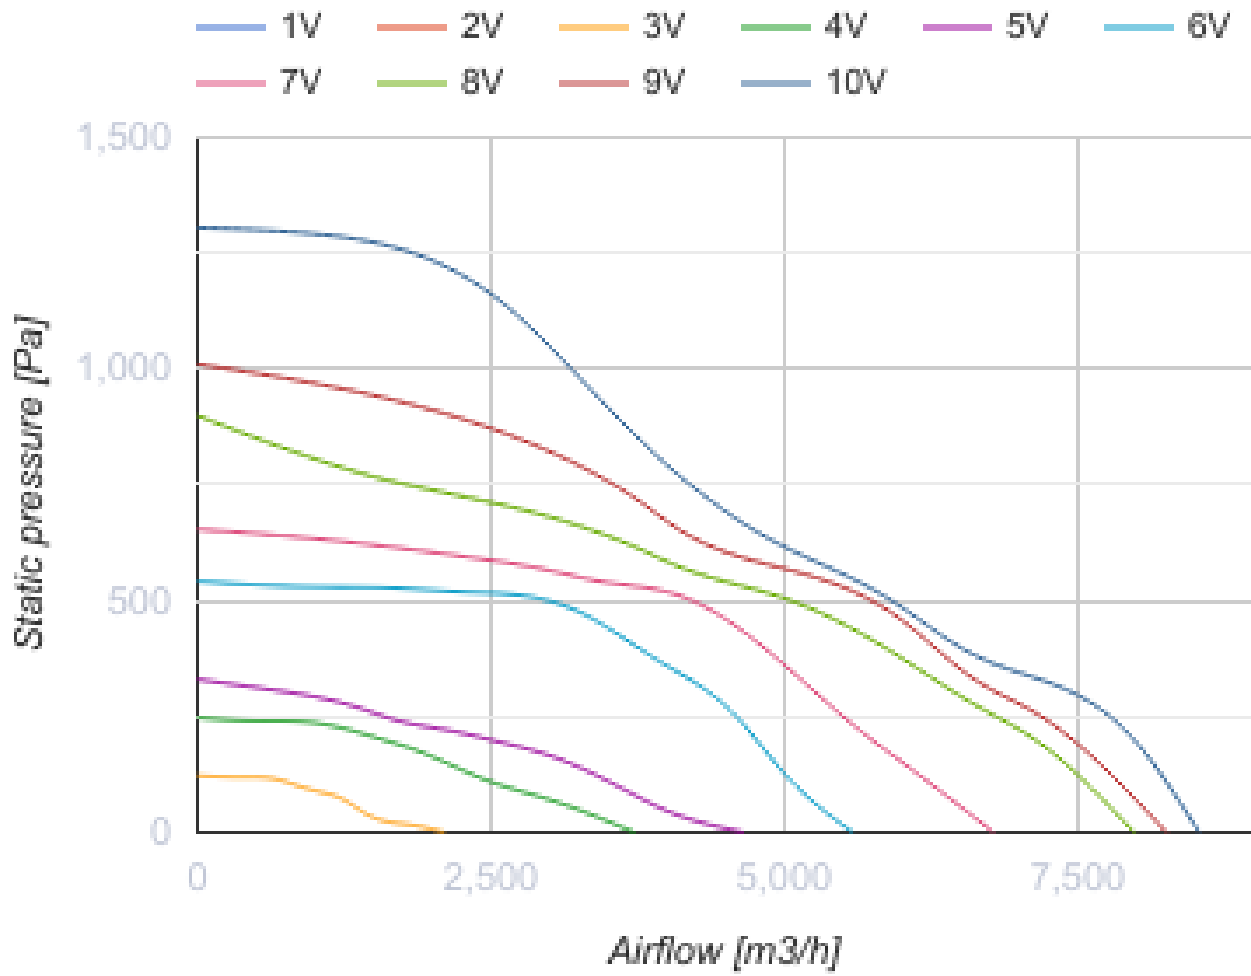

## Voх EC 80x50-3 max

Центробежные вентиляторы с EC-двигателем для прямоугольных каналов

- Максимальный расход воздуха: 8535
- Уровень звукового давления LpA на расстоянии 3 м: 63
- Тип двигателя: EC
- Тип крыльчатки: Центробежный назад загнутые лопатки
- Материал корпуса: Оцинкованная сталь
- Установка в любом положении

	Единица измерения	Voх EC 80x50-3 max
Размер подключаемого воздуховода	мм	800x500
Скорость	-	1
Минимальное напряжение питания	В	400
Максимальное напряжение питания	В	400
Частота сети питания	Гц	50/60
Номинальная мощность	Вт	2925
Максимальный ток	А	3.05
Максимальный расход воздуха	м <sup>3</sup> /час	8535
Уровень звукового давления LpA на расстоянии 3 м	дБ(А)	63
Вес	кг	54.3
Максимальная температура перемещаемого воздуха	°С	50
Минимальная температура перемещаемого воздуха	°С	-25
Класс защиты	-	IPX4
Класс защиты привода	-	IP54

## Размеры

H	H1	H2	H3	L	W	W1	W2
500	520	540	670	850	800	820	840

## Экодизайн

Торговая марка	Blauberg
Модель	Box EC 80x50-3 max
Тип установки	Unidirectional
Тип привода	Integrated VSD
Тип теплообменника	Нет
Номинальный расход воздуха (м <sup>3</sup> /с)	0.904
Статическое давление при номинальном расходе воздуха (Па)	475
Максимальные внешние утечки (%)	2.7
Статическая эффективность (%)	60.8
Декларируемый тип вентиляционной единицы	NRVU UVU
Sound power level (дБ(А))	83
Эффективная мощность (кВт)	0.789