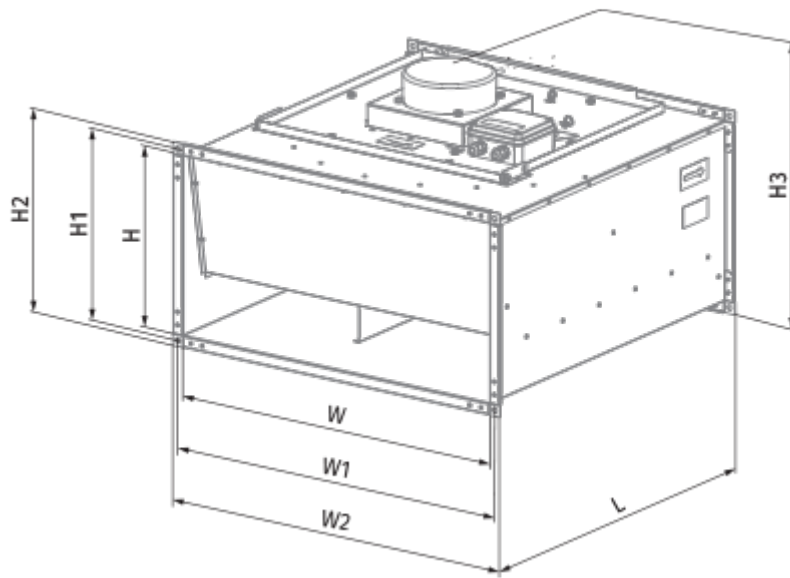

Voх EC 80x50-3 max

Центробежные вентиляторы с EC-двигателем для прямоугольных каналов

- Максимальный расход воздуха: 8535
- Уровень звукового давления LpA на расстоянии 3 м: 63
- Тип двигателя: EC
- Тип крыльчатки: Центробежный назад загнутые лопатки
- Материал корпуса: Оцинкованная сталь
- Установка в любом положении

	Единица измерения	Voх EC 80x50-3 max
Размер подключаемого воздуховода	мм	800x500
Скорость	-	1
Минимальное напряжение питания	В	400
Максимальное напряжение питания	В	400
Частота сети питания	Гц	50/60
Номинальная мощность	Вт	2925
Максимальный ток	А	3.05
Максимальный расход воздуха	м ³ /час	8535
Уровень звукового давления LpA на расстоянии 3 м	дБ(А)	63
Вес	кг	54.3
Максимальная температура перемещаемого воздуха	°С	50
Минимальная температура перемещаемого воздуха	°С	-25
Класс защиты	-	IPX4
Класс защиты привода	-	IP54

Размеры

H	H1	H2	H3	L	W	W1	W2
500	520	540	670	850	800	820	840

Экодизайн

Торговая марка	Blauberg
Модель	Box EC 80x50-3 max
Тип установки	Unidirectional
Тип привода	Integrated VSD
Тип теплообменника	Нет
Номинальный расход воздуха (м ³ /с)	0.904
Статическое давление при номинальном расходе воздуха (Па)	475
Максимальные внешние утечки (%)	2.7
Статическая эффективность (%)	60.8
Декларируемый тип вентиляционной единицы	NRVU UVU
Sound power level (дБ(А))	83
Эффективная мощность (кВт)	0.789