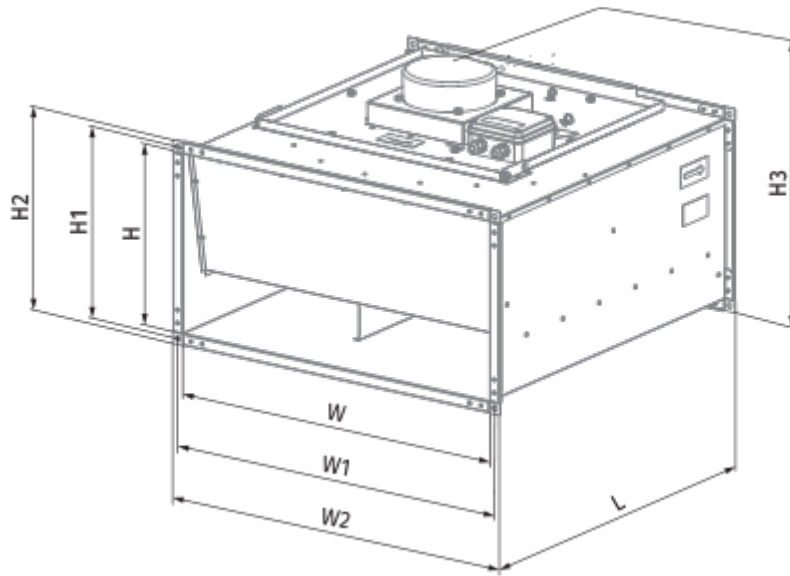

Voх EC 80x50-3

Центробежные вентиляторы с EC-двигателем для прямоугольных каналов

- Максимальный расход воздуха: 8395
- Уровень звукового давления LpA на расстоянии 3 м: 60
- Тип двигателя: EC
- Тип крыльчатки: Центробежный назад загнутые лопатки
- Материал корпуса: Оцинкованная сталь
- Установка в любом положении

	Единица измерения	Voх EC 80x50-3
Размер подключаемого воздуховода	мм	800x500
Скорость	-	1
Минимальное напряжение питания	В	400
Максимальное напряжение питания	В	400
Частота сети питания	Гц	50/60
Номинальная мощность	Вт	2025
Максимальный ток	А	2.01
Максимальный расход воздуха	м ³ /час	8395
Уровень звукового давления LpA на расстоянии 3 м	дБ(А)	60
Вес	кг	62.3
Максимальная температура перемещаемого воздуха	°С	50
Минимальная температура перемещаемого воздуха	°С	-25
Класс защиты	-	IPX4
Класс защиты привода	-	IP54

Размеры

H	H1	H2	H3	L	W	W1	W2
500	520	540	670	850	800	820	840

Экодизайн

Торговая марка	Blauberg
Модель	Box EC 80x50-3
Тип установки	Unidirectional
Тип привода	Integrated VSD
Тип теплообменника	Нет
Номинальный расход воздуха (м ³ /с)	1.561
Статическое давление при номинальном расходе воздуха (Па)	460
Максимальные внешние утечки (%)	2.7
Статическая эффективность (%)	48.5
Эффективная мощность (кВт)	1.621
Декларируемый тип вентиляционной единицы	NRVU UVU
Sound power level (дБ(А))	80