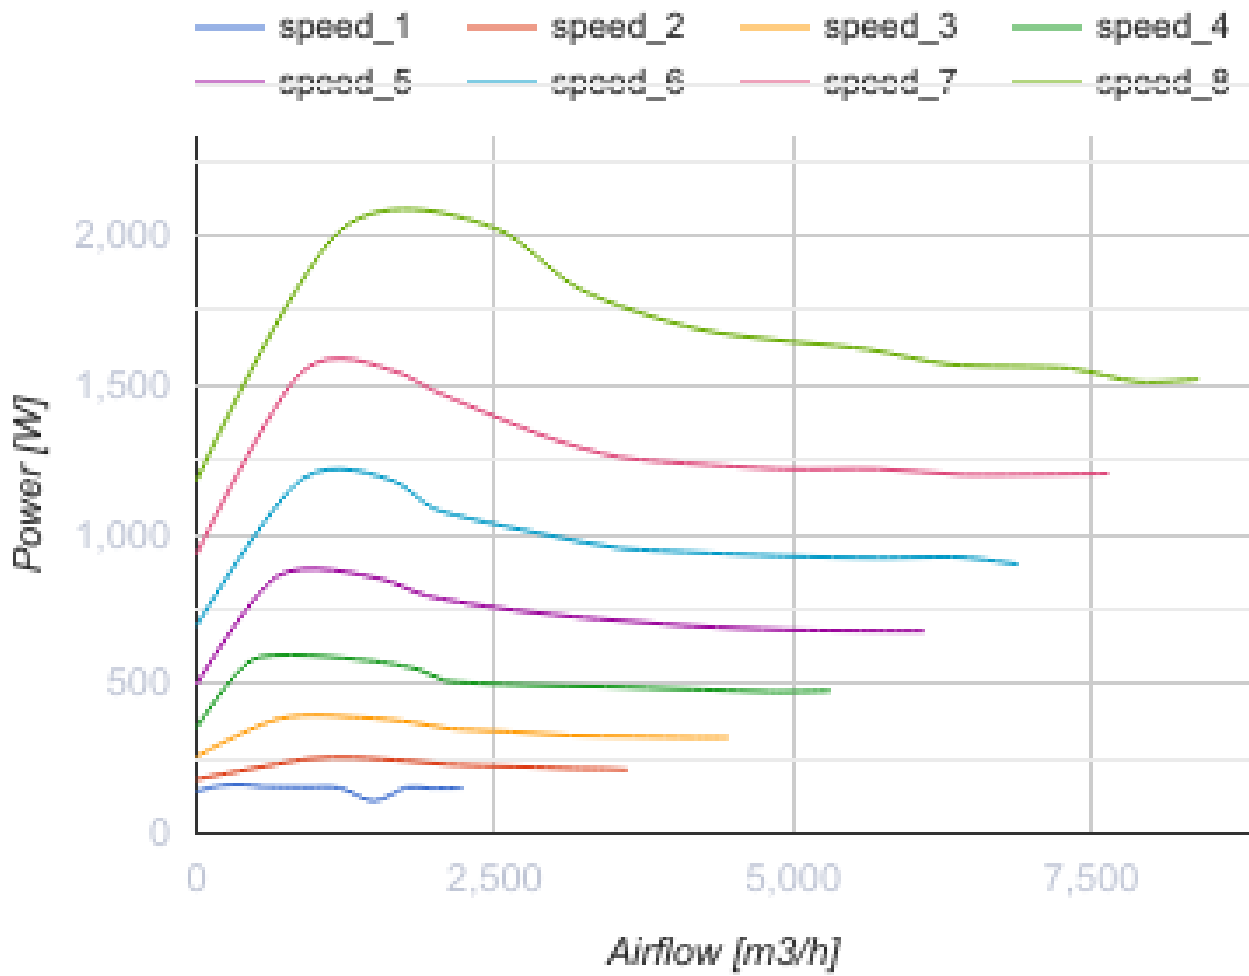

## Voх EC 80x50-3

Центробежные вентиляторы с EC-двигателем для прямоугольных каналов

- Максимальный расход воздуха: 8395
- Уровень звукового давления LpA на расстоянии 3 м: 60
- Тип двигателя: EC
- Тип крыльчатки: Центробежный назад загнутые лопатки
- Материал корпуса: Оцинкованная сталь
- Установка в любом положении

	Единица измерения	Voх EC 80x50-3
Размер подключаемого воздуховода	мм	800x500
Скорость	-	1
Минимальное напряжение питания	В	400
Максимальное напряжение питания	В	400
Частота сети питания	Гц	50/60
Номинальная мощность	Вт	2025
Максимальный ток	А	2.01
Максимальный расход воздуха	м <sup>3</sup> /час	8395
Уровень звукового давления LpA на расстоянии 3 м	дБ(А)	60
Вес	кг	62.3
Максимальная температура перемещаемого воздуха	°С	50
Минимальная температура перемещаемого воздуха	°С	-25
Класс защиты	-	IPX4
Класс защиты привода	-	IP54

## Размеры

H	H1	H2	H3	L	W	W1	W2
500	520	540	670	850	800	820	840