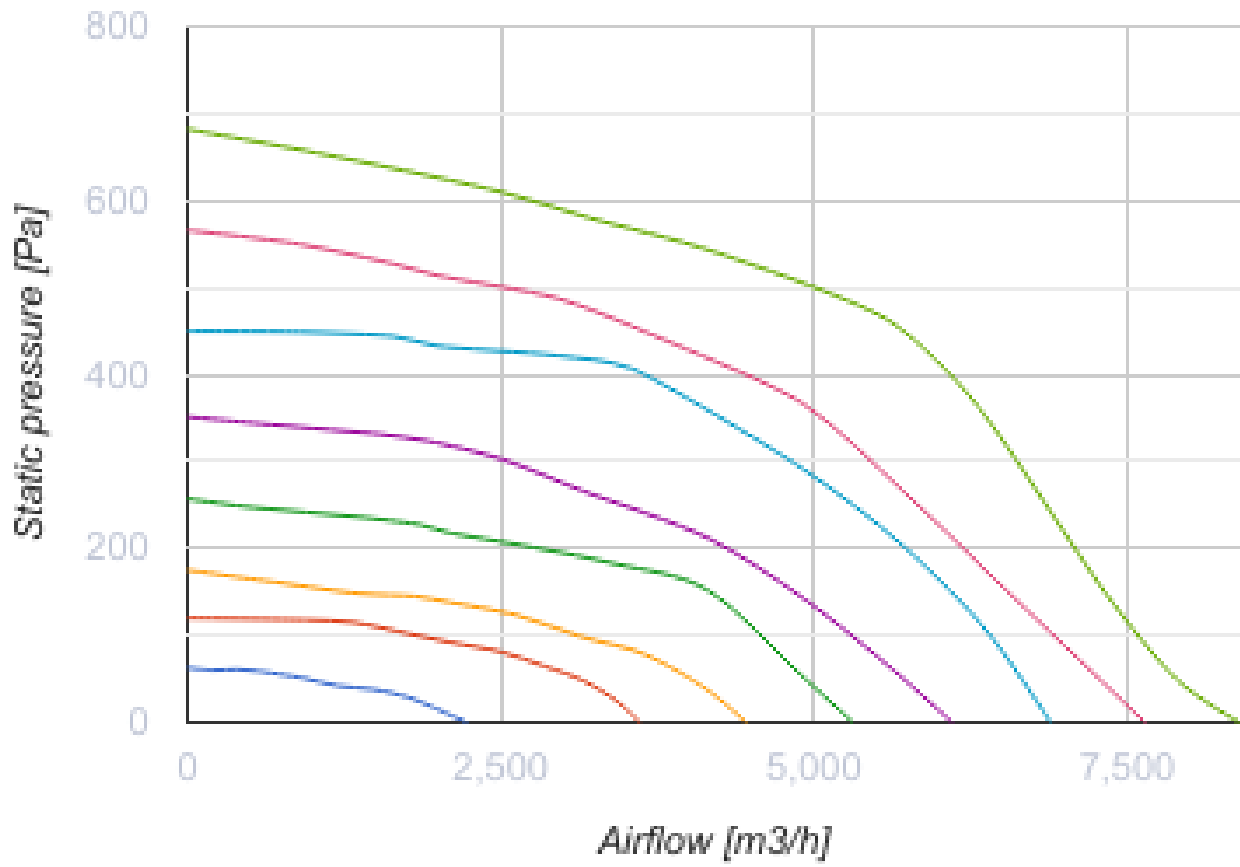

Voх EC 80x50-3

Центробежные вентиляторы с EC-двигателем для прямоугольных каналов

- Максимальный расход воздуха: 8395
- Уровень звукового давления LpA на расстоянии 3 м: 60
- Тип двигателя: EC
- Тип крыльчатки: Центробежный назад загнутые лопатки
- Материал корпуса: Оцинкованная сталь
- Установка в любом положении

	Единица измерения	Voх EC 80x50-3
Размер подключаемого воздуховода	мм	800x500
Скорость	-	1
Минимальное напряжение питания	В	400
Максимальное напряжение питания	В	400
Частота сети питания	Гц	50/60
Номинальная мощность	Вт	2025
Максимальный ток	А	2.01
Максимальный расход воздуха	м ³ /час	8395
Уровень звукового давления LpA на расстоянии 3 м	дБ(А)	60
Вес	кг	62.3
Максимальная температура перемещаемого воздуха	°С	50
Минимальная температура перемещаемого воздуха	°С	-25
Класс защиты	-	IPX4
Класс защиты привода	-	IP54

Размеры

H	H1	H2	H3	L	W	W1	W2
500	520	540	670	850	800	820	840

Экодизайн

Торговая марка	Blauberg
Модель	Box EC 80x50-3
Тип установки	Unidirectional
Тип привода	Integrated VSD
Тип теплообменника	Нет
Номинальный расход воздуха (м ³ /с)	1.561
Статическое давление при номинальном расходе воздуха (Па)	460
Максимальные внешние утечки (%)	2.7
Статическая эффективность (%)	48.5
Эффективная мощность (кВт)	1.621
Декларируемый тип вентиляционной единицы	NRVU UVU
Sound power level (дБ(А))	80