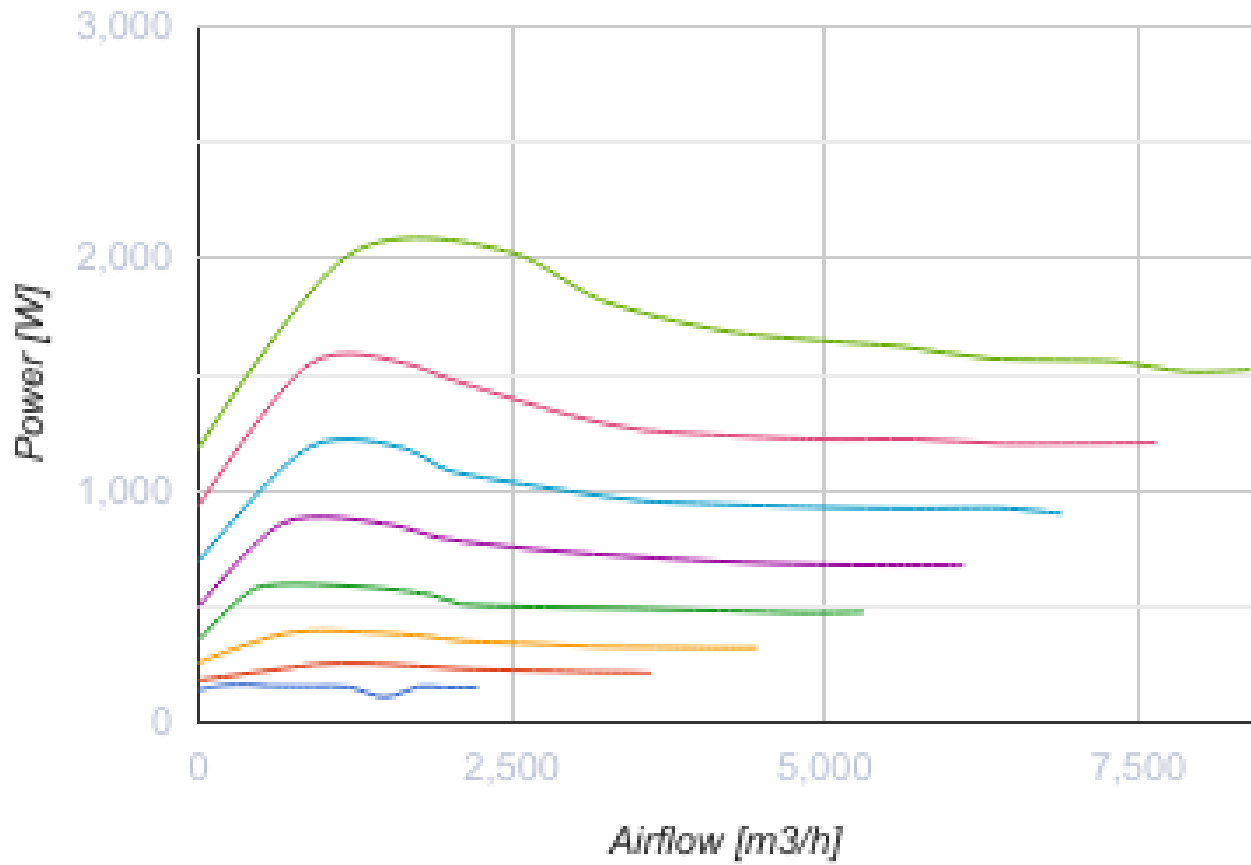

Voх EC 80x50-3

Центробежные вентиляторы с EC-двигателем для прямоугольных каналов

- Максимальный расход воздуха: 8395
- Уровень звукового давления LpA на расстоянии 3 м: 60
- Тип двигателя: EC
- Тип крыльчатки: Центробежный назад загнутые лопатки
- Материал корпуса: Оцинкованная сталь
- Установка в любом положении

	Единица измерения	Voх EC 80x50-3
Размер подключаемого воздуховода	мм	800x500
Скорость	-	1
Минимальное напряжение питания	В	400
Максимальное напряжение питания	В	400
Частота сети питания	Гц	50/60
Номинальная мощность	Вт	2025
Максимальный ток	А	2.01
Максимальный расход воздуха	м ³ /час	8395
Уровень звукового давления LpA на расстоянии 3 м	дБ(А)	60
Вес	кг	62.3
Максимальная температура перемещаемого воздуха	°С	50
Минимальная температура перемещаемого воздуха	°С	-25
Класс защиты	-	IPX4
Класс защиты привода	-	IP54

Размеры

H	H1	H2	H3	L	W	W1	W2
500	520	540	670	850	800	820	840

Экодизайн

Торговая марка	Blauberg
Модель	Box EC 80x50-3
Тип установки	Unidirectional
Тип привода	Integrated VSD
Тип теплообменника	Нет
Номинальный расход воздуха (м ³ /с)	1.561
Статическое давление при номинальном расходе воздуха (Па)	460
Максимальные внешние утечки (%)	2.7
Статическая эффективность (%)	48.5
Эффективная мощность (кВт)	1.621
Декларируемый тип вентиляционной единицы	NRVU UVU
Sound power level (дБ(А))	80