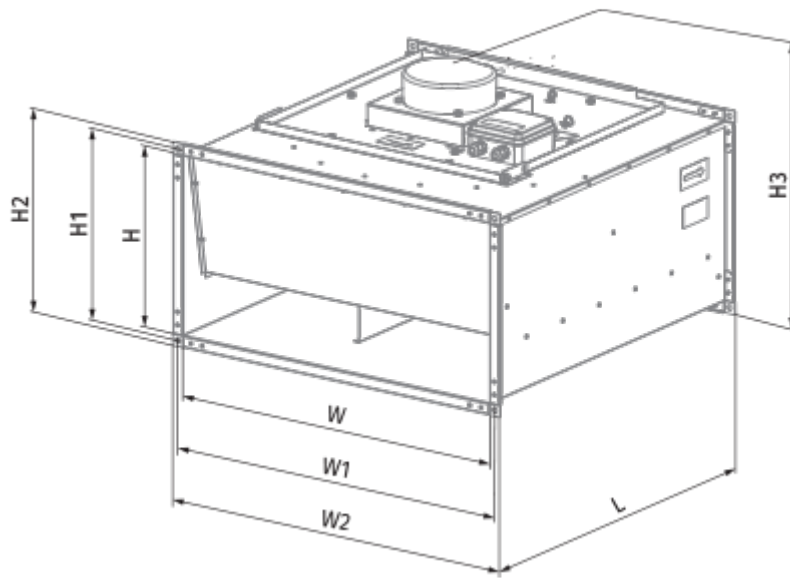

Voх EC 80x50-3

Центробежные вентиляторы с EC-двигателем для прямоугольных каналов

- Максимальный расход воздуха: 8395
- Уровень звукового давления LpA на расстоянии 3 м: 60
- Тип двигателя: EC
- Тип крыльчатки: Центробежный назад загнутые лопатки
- Материал корпуса: Оцинкованная сталь
- Установка в любом положении

	Единица измерения	Voх EC 80x50-3
Размер подключаемого воздуховода	мм	800x500
Скорость	-	1
Минимальное напряжение питания	В	400
Максимальное напряжение питания	В	400
Частота сети питания	Гц	50/60
Номинальная мощность	Вт	2025
Максимальный ток	А	2.01
Максимальный расход воздуха	м ³ /час	8395
Уровень звукового давления LpA на расстоянии 3 м	дБ(А)	60
Вес	кг	62.3
Максимальная температура перемещаемого воздуха	°С	50
Минимальная температура перемещаемого воздуха	°С	-25
Класс защиты	-	IPX4
Класс защиты привода	-	IP54

Размеры

H	H1	H2	H3	L	W	W1	W2
500	520	540	670	850	800	820	840

Экодизайн

Торговая марка	Blauberg
Модель	Box EC 80x50-3
Тип установки	Unidirectional
Тип привода	Integrated VSD
Тип теплообменника	Нет
Номинальный расход воздуха (м ³ /с)	1.561
Статическое давление при номинальном расходе воздуха (Па)	460
Максимальные внешние утечки (%)	2.7
Статическая эффективность (%)	48.5
Эффективная мощность (кВт)	1.621
Декларируемый тип вентиляционной единицы	NRVU UVU
Sound power level (дБ(А))	80