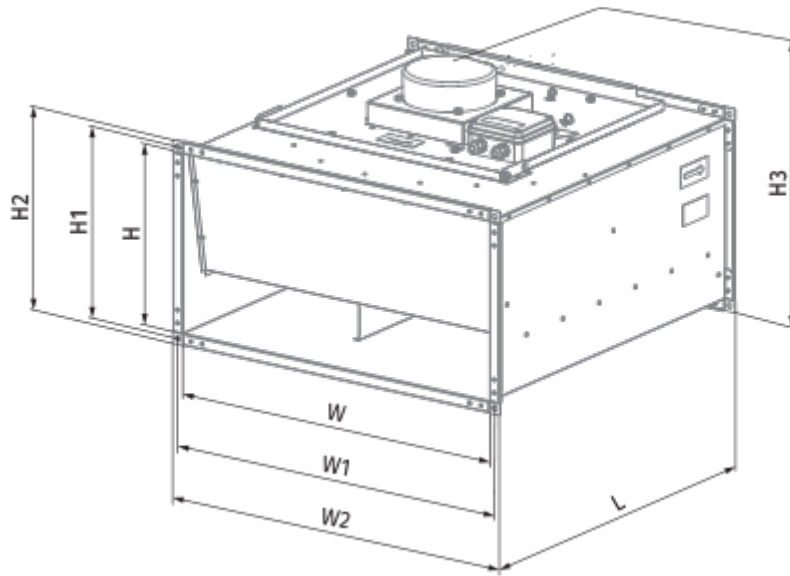

## Voх EC 80x50-3

Центробежные вентиляторы с EC-двигателем для прямоугольных каналов

- Максимальный расход воздуха: 8395
- Уровень звукового давления LpA на расстоянии 3 м: 60
- Тип двигателя: EC
- Тип крыльчатки: Центробежный назад загнутые лопатки
- Материал корпуса: Оцинкованная сталь
- Установка в любом положении

	Единица измерения	Voх EC 80x50-3
Размер подключаемого воздуховода	мм	800x500
Скорость	-	1
Минимальное напряжение питания	В	400
Максимальное напряжение питания	В	400
Частота сети питания	Гц	50/60
Номинальная мощность	Вт	2025
Максимальный ток	А	2.01
Максимальный расход воздуха	м <sup>3</sup> /час	8395
Уровень звукового давления LpA на расстоянии 3 м	дБ(А)	60
Вес	кг	62.3
Максимальная температура перемещаемого воздуха	°С	50
Минимальная температура перемещаемого воздуха	°С	-25
Класс защиты	-	IPX4
Класс защиты привода	-	IP54

## Размеры

H	H1	H2	H3	L	W	W1	W2
500	520	540	670	850	800	820	840

## Экодизайн

Торговая марка	Blauberg
Модель	Box EC 80x50-3
Тип установки	Unidirectional
Тип привода	Integrated VSD
Тип теплообменника	Нет
Номинальный расход воздуха (м <sup>3</sup> /с)	1.561
Статическое давление при номинальном расходе воздуха (Па)	460
Максимальные внешние утечки (%)	2.7
Статическая эффективность (%)	48.5
Эффективная мощность (кВт)	1.621
Декларируемый тип вентиляционной единицы	NRVU UVU
Sound power level (дБ(А))	80