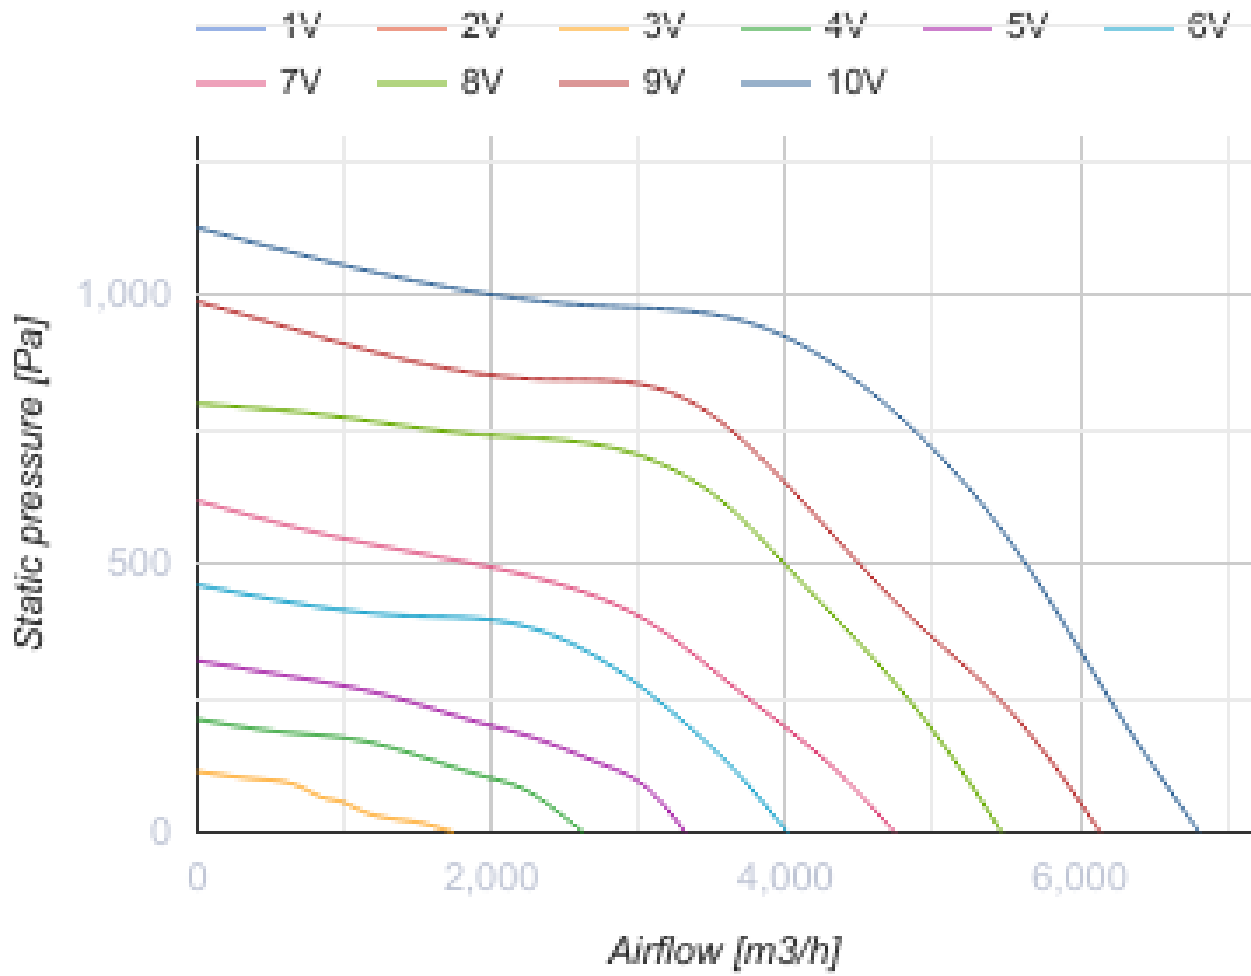

Voh EC 70x40-3 max

Канальные центробежные вентиляторы с
обратно загнутыми лопатками с ЕС-двигателями

- Максимальный расход воздуха: 6810
- Уровень звукового давления LpA на расстоянии 3 м: 57
- Тип двигателя: ЕС
- Тип крыльчатки: Центробежный назад загнутые лопатки
- Материал корпуса: Оцинкованная сталь
- Установка в любом положении

	Единица измерения	Voh EC 70x40-3 max
Размер подключаемого воздуховода	мм	700x400
Скорость	-	1
Минимальное напряжение питания	В	400
Максимальное напряжение питания	В	400
Частота сети питания	Гц	50/60
Номинальная мощность	Вт	2748
Максимальный ток	А	2.8
Максимальный расход воздуха	м ³ /час	6810
Уровень звукового давления LpA на расстоянии 3 м	дБ(А)	57
Вес	кг	43
Максимальная температура перемещаемого воздуха	°С	50
Минимальная температура перемещаемого воздуха	°С	-25
Класс защиты	-	IPX4
Класс защиты привода	-	IP54

Размеры

H	H1	H2	H3	L	W	W1	W2
400	420	440	555	750	700	720	740

Экодизайн

Торговая марка	Blauberg
Модель	Box EC 70x40-3 max
Тип установки	Unidirectional
Тип привода	Integrated VSD
Тип теплообменника	Нет
Номинальный расход воздуха (м ³ /с)	1.009
Статическое давление при номинальном расходе воздуха (Па)	601
Максимальные внешние утечки (%)	2.7
Статическая эффективность (%)	57.7
Декларируемый тип вентиляционной единицы	NRVU UVU
Sound power level (дБ(А))	77
Эффективная мощность (кВт)	1.161