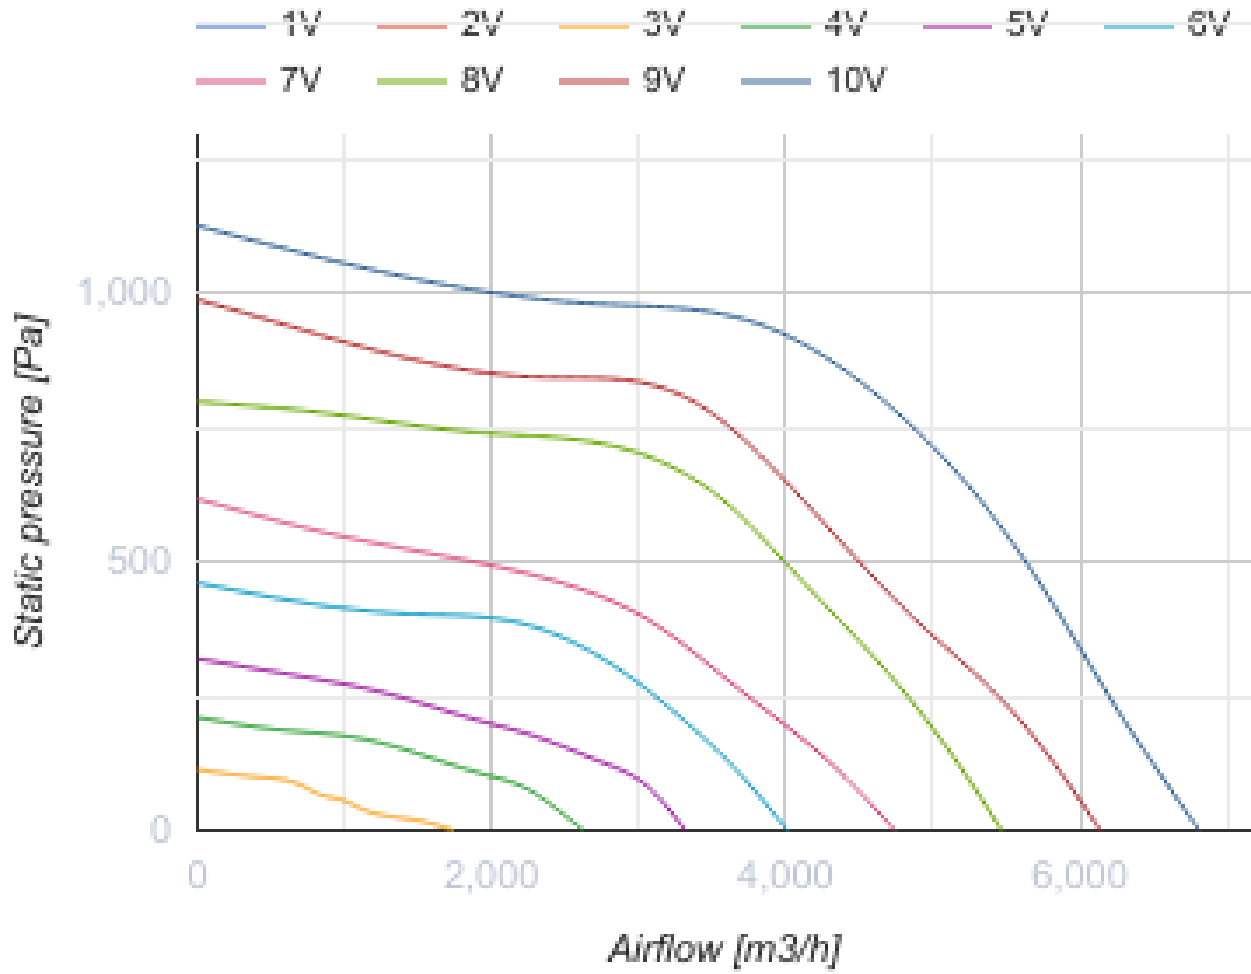

Voh EC 70x40-3 max

Центробежные вентиляторы с EC-двигателем для прямоугольных каналов

- Максимальный расход воздуха: 6810
- Уровень звукового давления LpA на расстоянии 3 м: 57
- Тип двигателя: EC
- Тип крыльчатки: Центробежный назад загнутые лопатки
- Материал корпуса: Оцинкованная сталь
- Установка в любом положении

	Единица измерения	Voh EC 70x40-3 max
Размер подключаемого воздуховода	мм	700x400
Скорость	-	1
Минимальное напряжение питания	В	400
Максимальное напряжение питания	В	400
Частота сети питания	Гц	50/60
Номинальная мощность	Вт	2748
Максимальный ток	А	2.8
Максимальный расход воздуха	м ³ /час	6810
Уровень звукового давления LpA на расстоянии 3 м	дБ(А)	57
Вес	кг	43
Максимальная температура перемещаемого воздуха	°С	50
Минимальная температура перемещаемого воздуха	°С	-25
Класс защиты	-	IPX4
Класс защиты привода	-	IP54

Размеры

H	H1	H2	H3	L	W	W1	W2
400	420	440	555	750	700	720	740

Экодизайн

Торговая марка	Blauberg
Модель	Box EC 70x40-3 max
Тип установки	Unidirectional
Тип привода	Integrated VSD
Тип теплообменника	Нет
Номинальный расход воздуха (м ³ /с)	1.009
Статическое давление при номинальном расходе воздуха (Па)	601
Максимальные внешние утечки (%)	2.7
Статическая эффективность (%)	57.7
Декларируемый тип вентиляционной единицы	NRVU UVU
Sound power level (дБ(А))	77
Эффективная мощность (кВт)	1.161