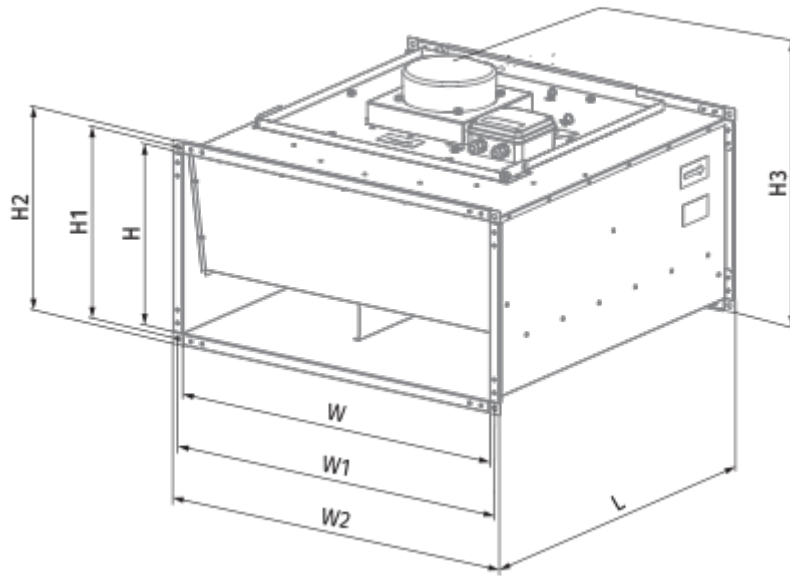

Voh EC 70x40-3 max

Центробежные вентиляторы с EC-двигателем для прямоугольных каналов

- Максимальный расход воздуха: 6810
- Уровень звукового давления LpA на расстоянии 3 м: 57
- Тип двигателя: EC
- Тип крыльчатки: Центробежный назад загнутые лопатки
- Материал корпуса: Оцинкованная сталь
- Установка в любом положении

	Единица измерения	Voh EC 70x40-3 max
Размер подключаемого воздуховода	мм	700x400
Скорость	-	1
Минимальное напряжение питания	V	400
Максимальное напряжение питания	V	400
Частота сети питания	Гц	50/60
Номинальная мощность	Вт	2748
Максимальный ток	A	2.8
Максимальный расход воздуха	м ³ /час	6810
Уровень звукового давления LpA на расстоянии 3 м	дБ(A)	57
Вес	кг	43
Максимальная температура перемещаемого воздуха	°C	50
Минимальная температура перемещаемого воздуха	°C	-25
Класс защиты	-	IPX4
Класс защиты привода	-	IP54

Размеры

H	H1	H2	H3	L	W	W1	W2
400	420	440	555	750	700	720	740

Экодизайн

Торговая марка	Blauberg
Модель	Box EC 70x40-3 max
Тип установки	Unidirectional
Тип привода	Integrated VSD
Тип теплообменника	Нет
Номинальный расход воздуха (м ³ /с)	1.009
Статическое давление при номинальном расходе воздуха (Па)	601
Максимальные внешние утечки (%)	2.7
Статическая эффективность (%)	57.7
Декларируемый тип вентиляционной единицы	NRVU UVU
Sound power level (дБ(А))	77
Эффективная мощность (кВт)	1.161