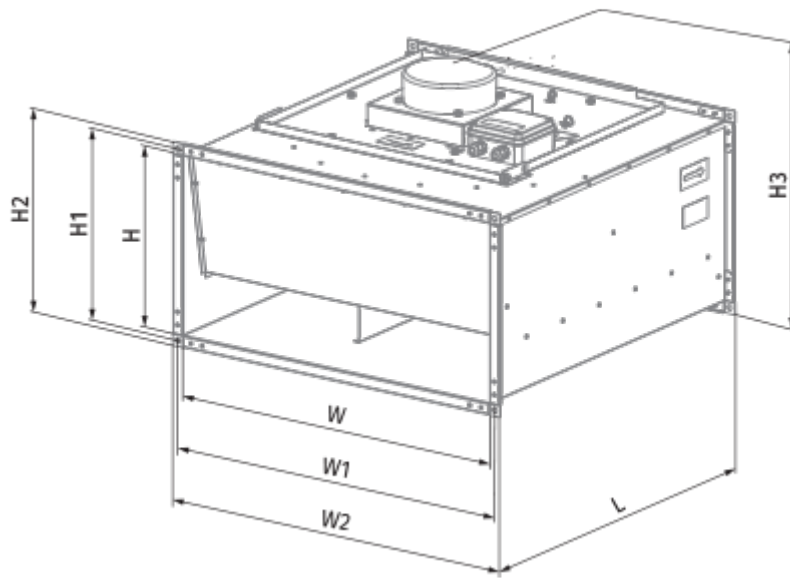

Voh EC 70x40-3 max

Канальные центробежные вентиляторы с
обратно загнутыми лопатками с ЕС-двигателями

- Максимальный расход воздуха: 6810
- Уровень звукового давления LpA на расстоянии 3 м: 57
- Тип двигателя: ЕС
- Тип крыльчатки: Центробежный назад загнутые лопатки
- Материал корпуса: Оцинкованная сталь
- Установка в любом положении

	Единица измерения	Voh EC 70x40-3 max
Размер подключаемого воздуховода	мм	700x400
Скорость	-	1
Минимальное напряжение питания	В	400
Максимальное напряжение питания	В	400
Частота сети питания	Гц	50/60
Номинальная мощность	Вт	2748
Максимальный ток	А	2.8
Максимальный расход воздуха	м ³ /час	6810
Уровень звукового давления LpA на расстоянии 3 м	дБ(А)	57
Вес	кг	43
Максимальная температура перемещаемого воздуха	°С	50
Минимальная температура перемещаемого воздуха	°С	-25
Класс защиты	-	IPX4
Класс защиты привода	-	IP54

Размеры

H	H1	H2	H3	L	W	W1	W2
400	420	440	555	750	700	720	740

Экодизайн

Торговая марка	Blauberg
Модель	Box EC 70x40-3 max
Тип установки	Unidirectional
Тип привода	Integrated VSD
Тип теплообменника	Нет
Номинальный расход воздуха (м ³ /с)	1.009
Статическое давление при номинальном расходе воздуха (Па)	601
Максимальные внешние утечки (%)	2.7
Статическая эффективность (%)	57.7
Декларируемый тип вентиляционной единицы	NRVU UVU
Sound power level (дБ(А))	77
Эффективная мощность (кВт)	1.161