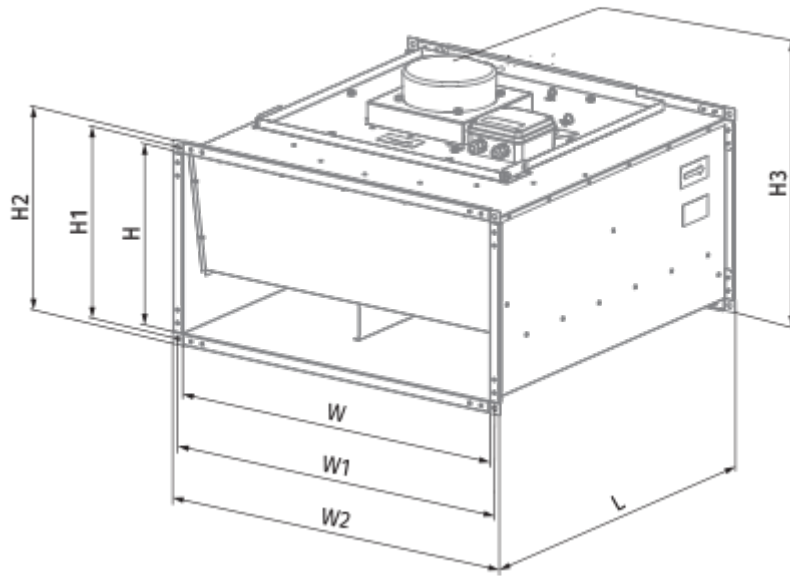

Voh EC 70x40-3 max

Центробежные вентиляторы с EC-двигателем для прямоугольных каналов

- Максимальный расход воздуха: 6810
- Уровень звукового давления LpA на расстоянии 3 м: 57
- Тип двигателя: EC
- Тип крыльчатки: Центробежный назад загнутые лопатки
- Материал корпуса: Оцинкованная сталь
- Установка в любом положении

	Единица измерения	Voh EC 70x40-3 max
Размер подключаемого воздуховода	мм	700x400
Скорость	-	1
Минимальное напряжение питания	В	400
Максимальное напряжение питания	В	400
Частота сети питания	Гц	50/60
Номинальная мощность	Вт	2748
Максимальный ток	А	2.8
Максимальный расход воздуха	м ³ /час	6810
Уровень звукового давления LpA на расстоянии 3 м	дБ(А)	57
Вес	кг	43
Максимальная температура перемещаемого воздуха	°С	50
Минимальная температура перемещаемого воздуха	°С	-25
Класс защиты	-	IPX4
Класс защиты привода	-	IP54

Размеры

H	H1	H2	H3	L	W	W1	W2
400	420	440	555	750	700	720	740

Экодизайн

Торговая марка	Blauberg
Модель	Box EC 70x40-3 max
Тип установки	Unidirectional
Тип привода	Integrated VSD
Тип теплообменника	Нет
Номинальный расход воздуха (м ³ /с)	1.009
Статическое давление при номинальном расходе воздуха (Па)	601
Максимальные внешние утечки (%)	2.7
Статическая эффективность (%)	57.7
Декларируемый тип вентиляционной единицы	NRVU UVU
Sound power level (дБ(А))	77
Эффективная мощность (кВт)	1.161