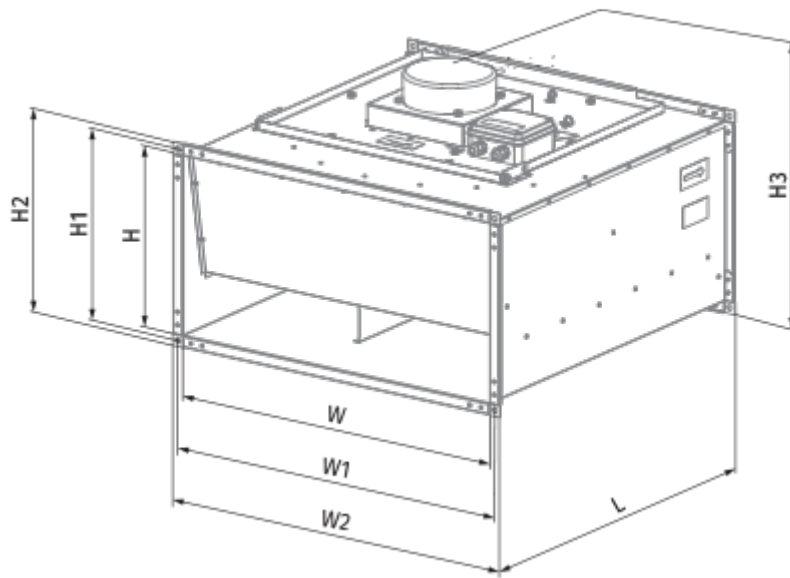

Voх EC 70x40-1

Центробежные вентиляторы с EC-двигателем для прямоугольных каналов

- Максимальный расход воздуха: 5710
- Уровень звукового давления LpA на расстоянии 3 м: 53
- Тип двигателя: EC
- Тип крыльчатки: Центробежный назад загнутые лопатки
- Материал корпуса: Оцинкованная сталь
- Установка в любом положении

	Единица измерения	Voх EC 70x40-1
Размер подключаемого воздуховода	мм	700x400
Скорость	-	1
Минимальное напряжение питания	В	230
Максимальное напряжение питания	В	230
Частота сети питания	Гц	50/60
Номинальная мощность	Вт	795
Максимальный ток	А	3.48
Максимальный расход воздуха	м ³ /час	5710
Уровень звукового давления LpA на расстоянии 3 м	дБ(А)	53
Вес	кг	42.2
Максимальная температура перемещаемого воздуха	°С	50
Минимальная температура перемещаемого воздуха	°С	-25
Класс защиты	-	IPX4
Класс защиты привода	-	IP54

Размеры

H	H1	H2	H3	L	W	W1	W2
400	420	440	496	750	700	720	740

Экодизайн

Торговая марка	Blauberg
Модель	Box EC 70x40-1
Тип установки	Unidirectional
Тип привода	Integrated VSD
Тип теплообменника	Нет
Номинальный расход воздуха (м ³ /с)	0.662
Статическое давление при номинальном расходе воздуха (Па)	145
Максимальные внешние утечки (%)	2.7
Статическая эффективность (%)	57.5
Декларируемый тип вентиляционной единицы	NRVU UVU
Sound power level (дБ(А))	73
Эффективная мощность (кВт)	0.194