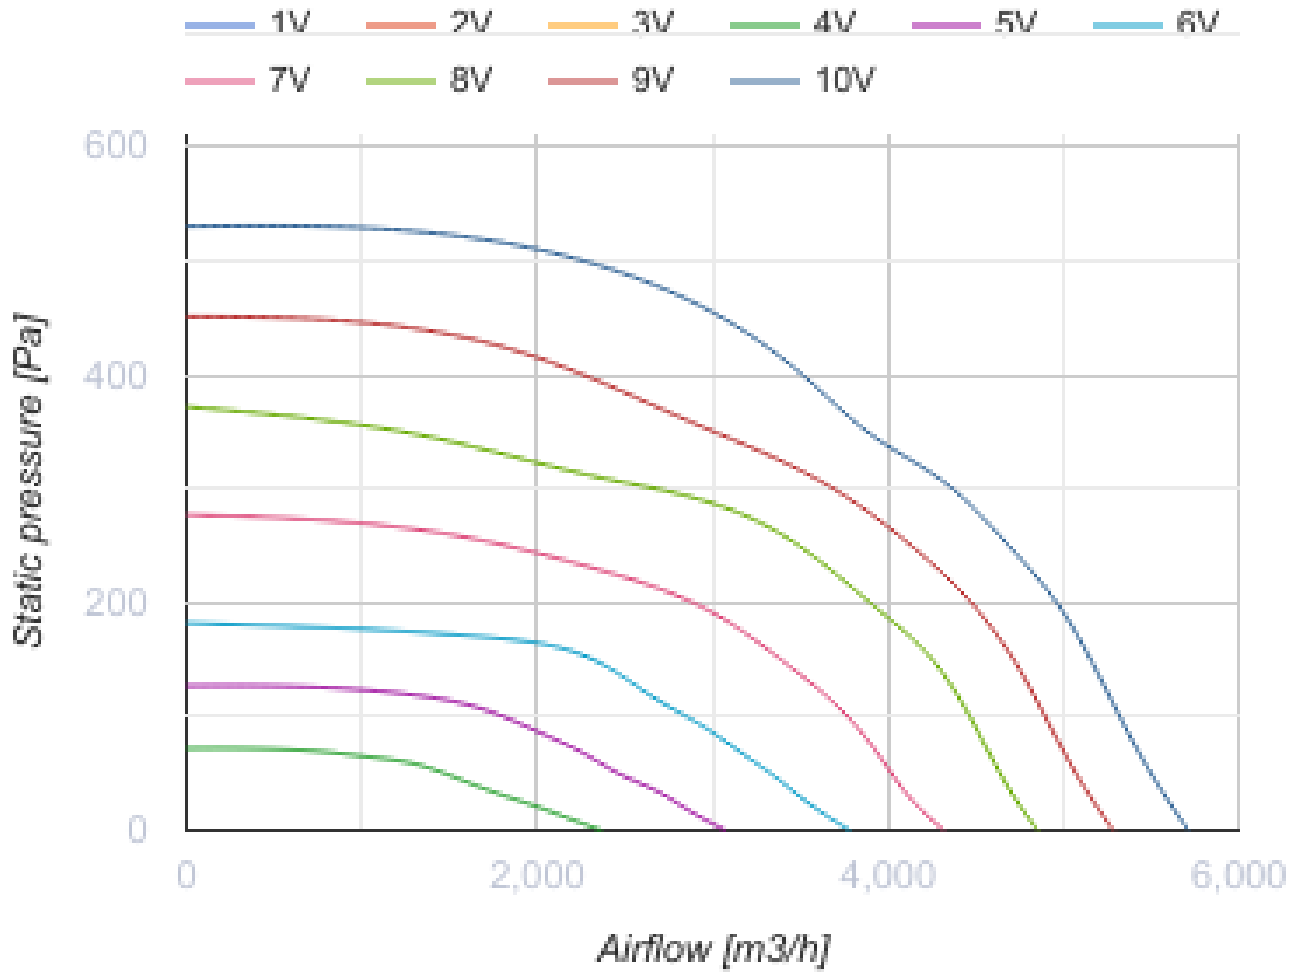

## Box EC 70x40-1

Центробежные вентиляторы с EC-двигателем для прямоугольных каналов

- Максимальный расход воздуха: 5710
- Уровень звукового давления LpA на расстоянии 3 м: 53
- Тип двигателя: EC
- Тип крыльчатки: Центробежный назад загнутые лопатки
- Материал корпуса: Оцинкованная сталь
- Установка в любом положении

	Единица измерения	Box EC 70x40-1
Размер подключаемого воздуховода	мм	700x400
Скорость	-	1
Минимальное напряжение питания	В	230
Максимальное напряжение питания	В	230
Частота сети питания	Гц	50/60
Номинальная мощность	Вт	795
Максимальный ток	А	3.48
Максимальный расход воздуха	м <sup>3</sup> /час	5710
Уровень звукового давления LpA на расстоянии 3 м	дБ(А)	53
Вес	кг	42.2
Максимальная температура перемещаемого воздуха	°С	50
Минимальная температура перемещаемого воздуха	°С	-25
Класс защиты	-	IPX4
Класс защиты привода	-	IP54

## Размеры

H	H1	H2	H3	L	W	W1	W2
400	420	440	496	750	700	720	740