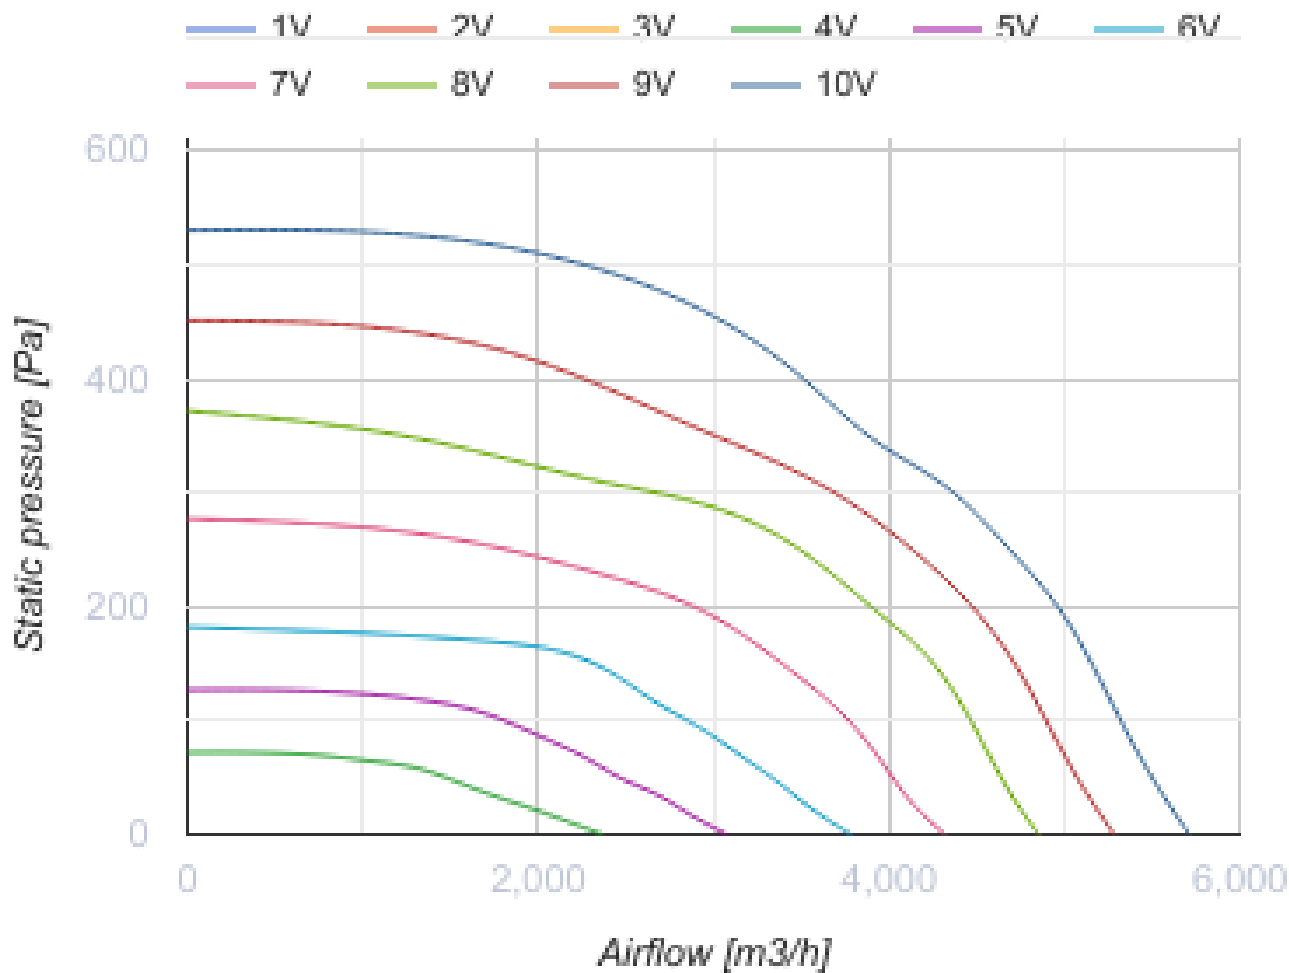

Voх EC 70x40-1

Центробежные вентиляторы с EC-двигателем для прямоугольных каналов

- Максимальный расход воздуха: 5710
- Уровень звукового давления LpA на расстоянии 3 м: 53
- Тип двигателя: EC
- Тип крыльчатки: Центробежный назад загнутые лопатки
- Материал корпуса: Оцинкованная сталь
- Установка в любом положении

	Единица измерения	Voх EC 70x40-1
Размер подключаемого воздуховода	мм	700x400
Скорость	-	1
Минимальное напряжение питания	В	230
Максимальное напряжение питания	В	230
Частота сети питания	Гц	50/60
Номинальная мощность	Вт	795
Максимальный ток	А	3.48
Максимальный расход воздуха	м ³ /час	5710
Уровень звукового давления LpA на расстоянии 3 м	дБ(А)	53
Вес	кг	42.2
Максимальная температура перемещаемого воздуха	°С	50
Минимальная температура перемещаемого воздуха	°С	-25
Класс защиты	-	IPX4
Класс защиты привода	-	IP54

Размеры

H	H1	H2	H3	L	W	W1	W2
400	420	440	496	750	700	720	740

Экодизайн

Торговая марка	Blauberg
Модель	Box EC 70x40-1
Тип установки	Unidirectional
Тип привода	Integrated VSD
Тип теплообменника	Нет
Номинальный расход воздуха (м ³ /с)	0.662
Статическое давление при номинальном расходе воздуха (Па)	145
Максимальные внешние утечки (%)	2.7
Статическая эффективность (%)	57.5
Декларируемый тип вентиляционной единицы	NRVU UVU
Sound power level (дБ(А))	73
Эффективная мощность (кВт)	0.194