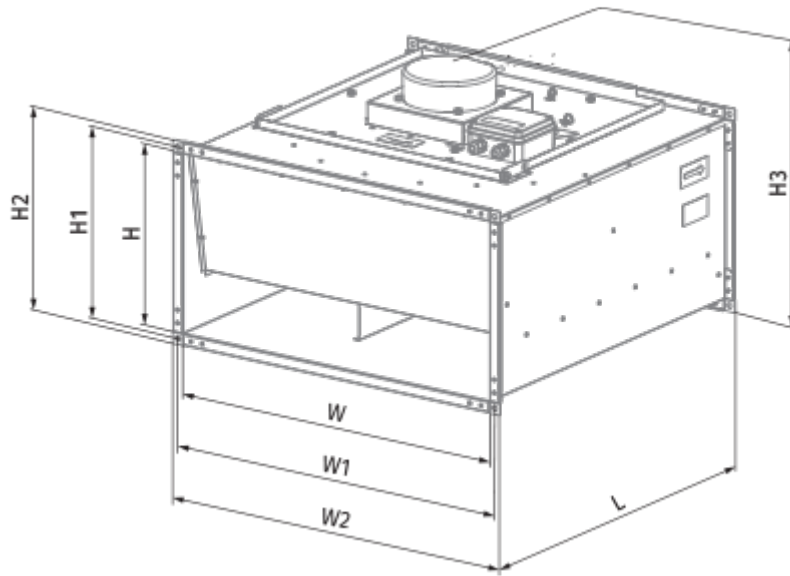

## Box EC 70x40-1

Центробежные вентиляторы с EC-двигателем для прямоугольных каналов

- Максимальный расход воздуха: 5710
- Уровень звукового давления LpA на расстоянии 3 м: 53
- Тип двигателя: EC
- Тип крыльчатки: Центробежный назад загнутые лопатки
- Материал корпуса: Оцинкованная сталь
- Установка в любом положении

	Единица измерения	Box EC 70x40-1
Размер подключаемого воздуховода	мм	700x400
Скорость	-	1
Минимальное напряжение питания	В	230
Максимальное напряжение питания	В	230
Частота сети питания	Гц	50/60
Номинальная мощность	Вт	795
Максимальный ток	А	3.48
Максимальный расход воздуха	м <sup>3</sup> /час	5710
Уровень звукового давления LpA на расстоянии 3 м	дБ(А)	53
Вес	кг	42.2
Максимальная температура перемещаемого воздуха	°С	50
Минимальная температура перемещаемого воздуха	°С	-25
Класс защиты	-	IPX4
Класс защиты привода	-	IP54

## Размеры

H	H1	H2	H3	L	W	W1	W2
400	420	440	496	750	700	720	740

## Экодизайн

Торговая марка	Blauberg
Модель	Box EC 70x40-1
Тип установки	Unidirectional
Тип привода	Integrated VSD
Тип теплообменника	Нет
Номинальный расход воздуха (м <sup>3</sup> /с)	0.662
Статическое давление при номинальном расходе воздуха (Па)	145
Максимальные внешние утечки (%)	2.7
Статическая эффективность (%)	57.5
Декларируемый тип вентиляционной единицы	NRVU UVU
Sound power level (дБ(А))	73
Эффективная мощность (кВт)	0.194