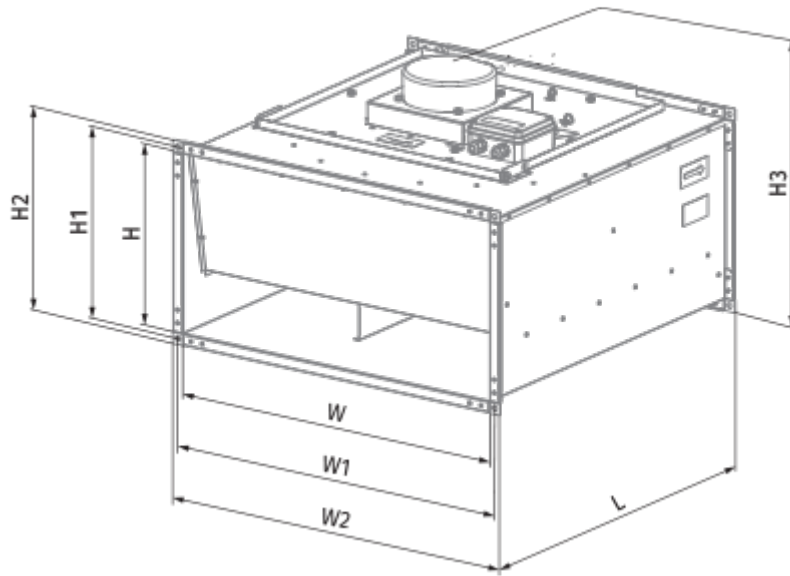

Box EC 60x35-3 max

Центробежные вентиляторы с EC-двигателем для прямоугольных каналов

- Максимальный расход воздуха: 4290
- Уровень звукового давления LpA на расстоянии 3 м: 55
- Тип двигателя: EC
- Тип крыльчатки: Центробежный назад загнутые лопатки
- Материал корпуса: Оцинкованная сталь
- Установка в любом положении

	Единица измерения	Box EC 60x35-3 max
Размер подключаемого воздуховода	мм	600x350
Скорость	-	1
Минимальное напряжение питания	В	400
Максимальное напряжение питания	В	400
Частота сети питания	Гц	50/60
Номинальная мощность	Вт	1308
Максимальный ток	А	2.35
Максимальный расход воздуха	м ³ /час	4290
Уровень звукового давления LpA на расстоянии 3 м	дБ(А)	55
Вес	кг	36
Максимальная температура перемещаемого воздуха	°С	50
Минимальная температура перемещаемого воздуха	°С	-25
Класс защиты	-	IPX4
Класс защиты привода	-	IP54

Размеры

H	H1	H2	H3	L	W	W1	W2
350	370	390	512	650	600	620	640

Экодизайн

Торговая марка	Blauberg
Модель	Box EC 60x35-3 max
Тип установки	Unidirectional
Тип привода	Integrated VSD
Тип теплообменника	Нет
Номинальный расход воздуха (м ³ /с)	0.807
Статическое давление при номинальном расходе воздуха (Па)	783
Максимальные внешние утечки (%)	2.7
Статическая эффективность (%)	53.3
Декларируемый тип вентиляционной единицы	NRVU UVU
Sound power level (дБ(А))	75
Эффективная мощность (кВт)	1.308