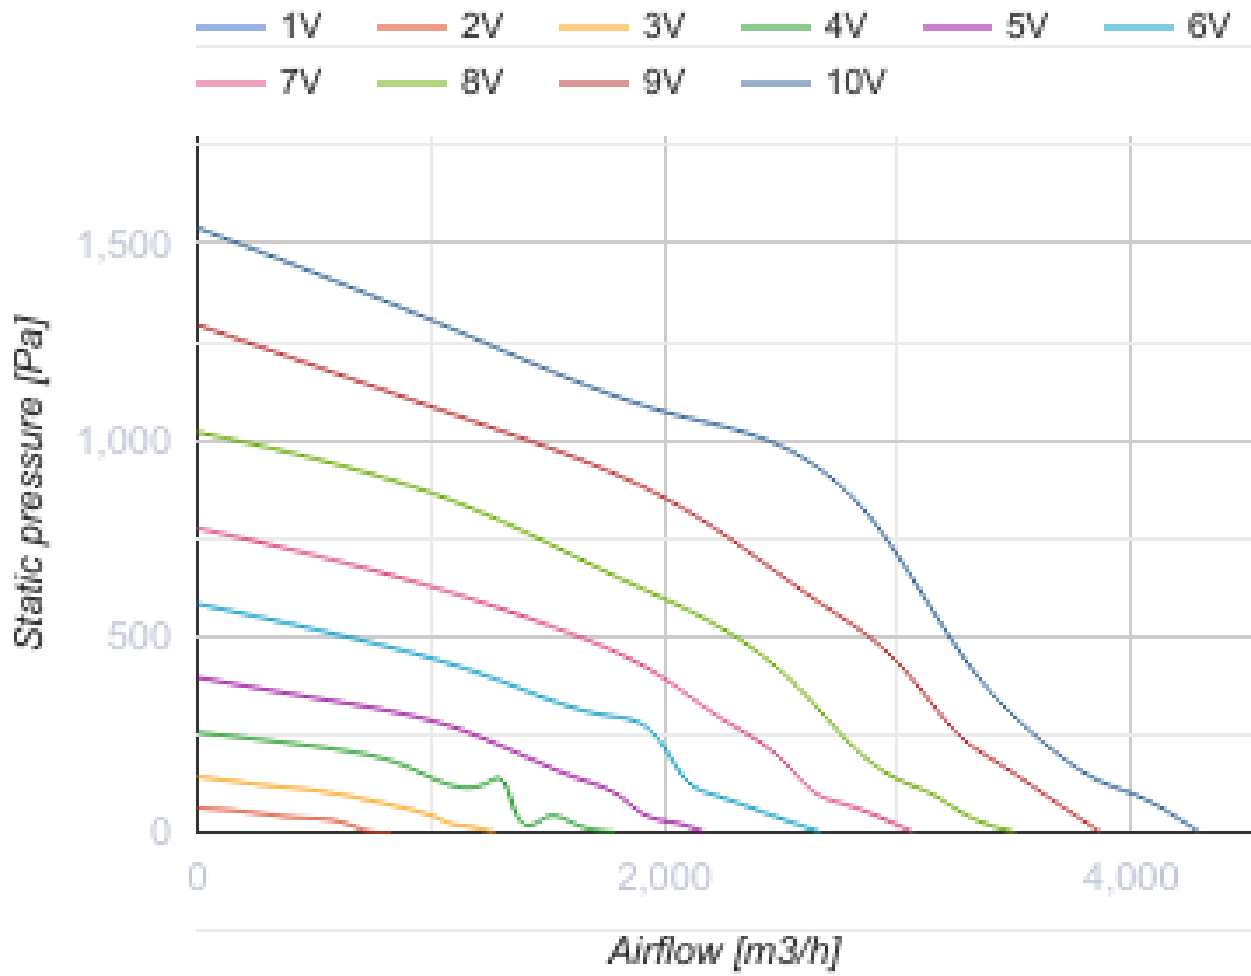

Box EC 60x35-3 max

Центробежные вентиляторы с EC-двигателем для прямоугольных каналов

- Максимальный расход воздуха: 4290
- Уровень звукового давления LpA на расстоянии 3 м: 55
- Тип двигателя: EC
- Тип крыльчатки: Центробежный назад загнутые лопатки
- Материал корпуса: Оцинкованная сталь
- Установка в любом положении

	Единица измерения	Box EC 60x35-3 max
Размер подключаемого воздуховода	мм	600x350
Скорость	-	1
Минимальное напряжение питания	В	400
Максимальное напряжение питания	В	400
Частота сети питания	Гц	50/60
Номинальная мощность	Вт	1308
Максимальный ток	А	2.35
Максимальный расход воздуха	м ³ /час	4290
Уровень звукового давления LpA на расстоянии 3 м	дБ(А)	55
Вес	кг	36
Максимальная температура перемещаемого воздуха	°С	50
Минимальная температура перемещаемого воздуха	°С	-25
Класс защиты	-	IPX4
Класс защиты привода	-	IP54

Размеры

H	H1	H2	H3	L	W	W1	W2
350	370	390	512	650	600	620	640

Экодизайн

Торговая марка	Blauberg
Модель	Box EC 60x35-3 max
Тип установки	Unidirectional
Тип привода	Integrated VSD
Тип теплообменника	Нет
Номинальный расход воздуха (м ³ /с)	0.807
Статическое давление при номинальном расходе воздуха (Па)	783
Максимальные внешние утечки (%)	2.7
Статическая эффективность (%)	53.3
Декларируемый тип вентиляционной единицы	NRVU UVU
Sound power level (дБ(А))	75
Эффективная мощность (кВт)	1.308