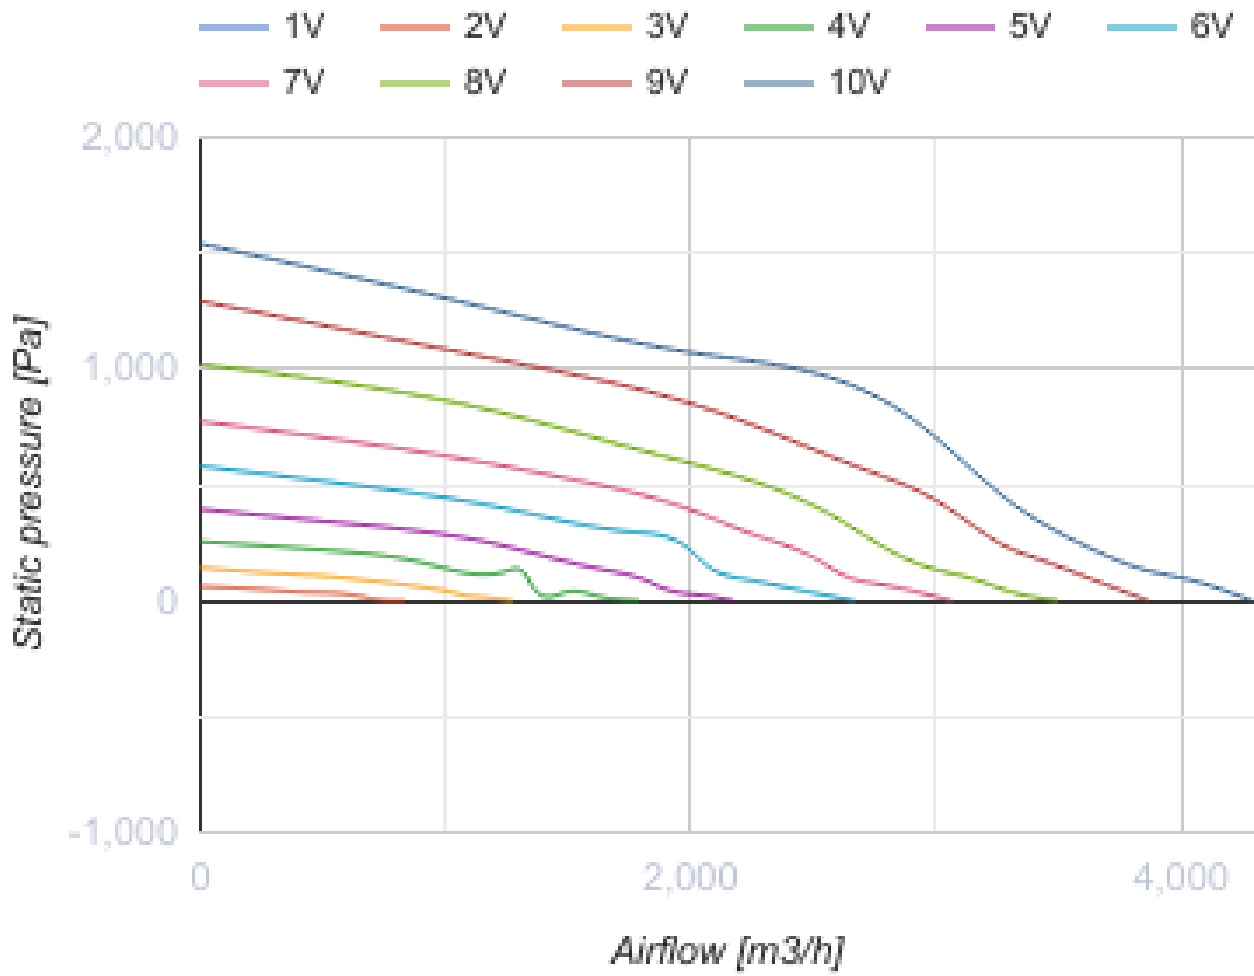

Box EC 60x35-3 max

Центробежные вентиляторы с EC-двигателем для прямоугольных каналов

- Максимальный расход воздуха: 4290
- Уровень звукового давления LpA на расстоянии 3 м: 55
- Тип двигателя: EC
- Тип крыльчатки: Центробежный назад загнутые лопатки
- Материал корпуса: Оцинкованная сталь
- Установка в любом положении

	Единица измерения	Box EC 60x35-3 max
Размер подключаемого воздуховода	мм	600x350
Скорость	-	1
Минимальное напряжение питания	В	400
Максимальное напряжение питания	В	400
Частота сети питания	Гц	50/60
Номинальная мощность	Вт	1308
Максимальный ток	А	2.35
Максимальный расход воздуха	м ³ /час	4290
Уровень звукового давления LpA на расстоянии 3 м	дБ(А)	55
Вес	кг	36
Максимальная температура перемещаемого воздуха	°С	50
Минимальная температура перемещаемого воздуха	°С	-25
Класс защиты	-	IPX4
Класс защиты привода	-	IP54

Размеры

H	H1	H2	H3	L	W	W1	W2
350	370	390	512	650	600	620	640

Экодизайн

Торговая марка	Blauberg
Модель	Box EC 60x35-3 max
Тип установки	Unidirectional
Тип привода	Integrated VSD
Тип теплообменника	Нет
Номинальный расход воздуха (м ³ /с)	0.807
Статическое давление при номинальном расходе воздуха (Па)	783
Максимальные внешние утечки (%)	2.7
Статическая эффективность (%)	53.3
Декларируемый тип вентиляционной единицы	NRVU UVU
Sound power level (дБ(А))	75
Эффективная мощность (кВт)	1.308