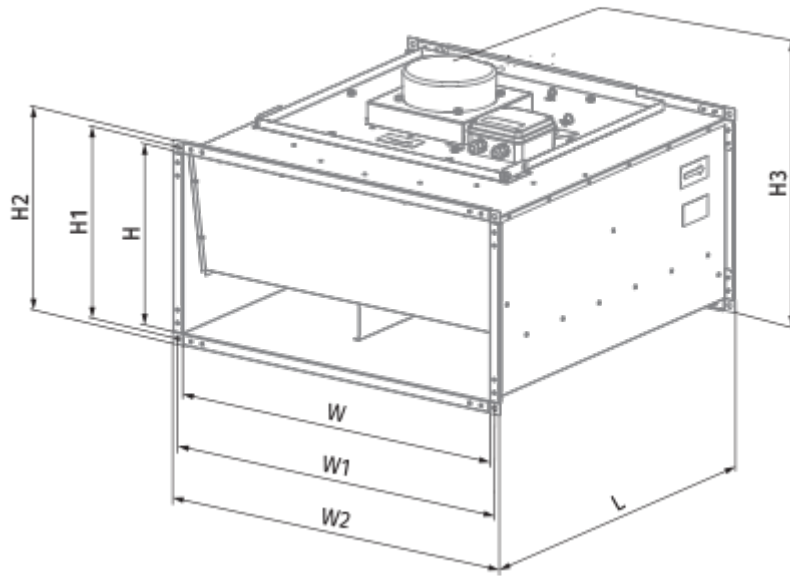

## Вох ЕС 60x35-1

Центробежные вентиляторы с ЕС-двигателем для прямоугольных каналов

- Максимальный расход воздуха: 2815
- Уровень звукового давления LpA на расстоянии 3 м: 49
- Тип двигателя: ЕС
- Тип крыльчатки: Центробежный назад загнутые лопатки
- Материал корпуса: Оцинкованная сталь
- Установка в любом положении

	Единица измерения	Вох ЕС 60x35-1
Размер подключаемого воздуховода	мм	600x350
Скорость	-	1
Минимальное напряжение питания	В	230
Максимальное напряжение питания	В	230
Частота сети питания	Гц	50/60
Номинальная мощность	Вт	361
Максимальный ток	А	2.62
Максимальный расход воздуха	м <sup>3</sup> /час	2815
Уровень звукового давления LpA на расстоянии 3 м	дБ(А)	49
Вес	кг	25.2
Максимальная температура перемещаемого воздуха	°С	50
Минимальная температура перемещаемого воздуха	°С	-25
Класс защиты	-	IPX4
Класс защиты привода	-	IP54

### Размеры

H	H1	H2	H3	L	W	W1	W2
350	370	390	457	650	600	620	640

## Экодизайн

Торговая марка	Blauberg
Модель	Box EC 60x35-1
Тип установки	Unidirectional
Тип привода	Integrated VSD
Тип теплообменника	Нет
Номинальный расход воздуха (м <sup>3</sup> /с)	0.335
Статическое давление при номинальном расходе воздуха (Па)	445
Максимальные внешние утечки (%)	2.7
Статическая эффективность (%)	65.3
Декларируемый тип вентиляционной единицы	NRVU UVU
Sound power level (дБ(А))	69
Эффективная мощность (кВт)	0.263