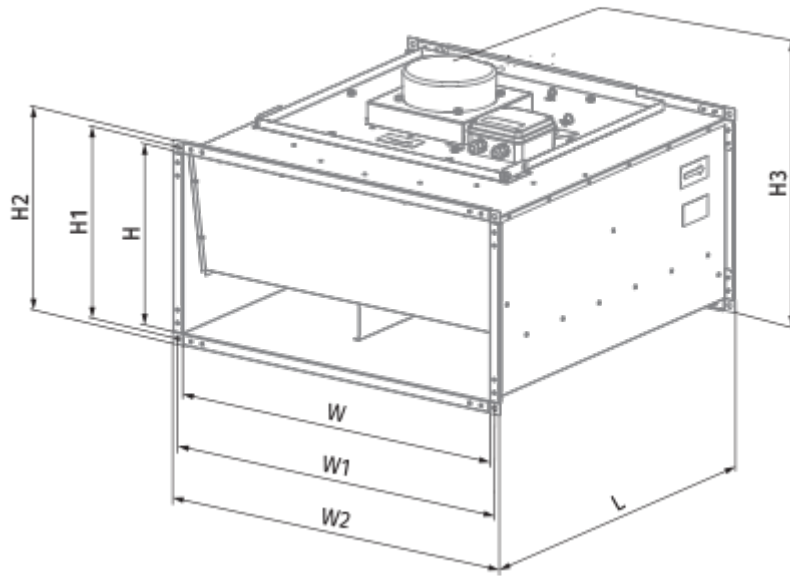

Box EC 50x25-1 max

Центробежные вентиляторы с EC-двигателем для прямоугольных каналов

- Максимальный расход воздуха: 2480
- Уровень звукового давления LpA на расстоянии 3 м: 51
- Тип двигателя: EC
- Тип крыльчатки: Центробежный назад загнутые лопатки
- Материал корпуса: Оцинкованная сталь
- Установка в любом положении

	Единица измерения	Box EC 50x25-1 max
Размер подключаемого воздуховода	мм	500x250
Скорость	-	1
Минимальное напряжение питания	V	230
Максимальное напряжение питания	V	230
Частота сети питания	Гц	50/60
Номинальная мощность	Вт	555
Максимальный ток	A	4.1
Максимальный расход воздуха	м ³ /час	2480
Уровень звукового давления LpA на расстоянии 3 м	дБ(A)	51
Вес	кг	17.9
Максимальная температура перемещаемого воздуха	°C	50
Минимальная температура перемещаемого воздуха	°C	-25
Класс защиты	-	IPX4
Класс защиты привода	-	IP54

Размеры

H	H1	H2	H3	L	W	W1	W2
250	270	290	328	530	500	520	540

Экодизайн

Торговая марка	Blauberg
Модель	Box EC 50x25-1 max
Тип установки	Unidirectional
Тип привода	Integrated VSD
Тип теплообменника	Нет
Номинальный расход воздуха (м ³ /с)	0.429
Статическое давление при номинальном расходе воздуха (Па)	501
Максимальные внешние утечки (%)	2.7
Статическая эффективность (%)	76.6
Декларируемый тип вентиляционной единицы	NRVU UVU
Sound power level (дБ(А))	71
Эффективная мощность (кВт)	0.321