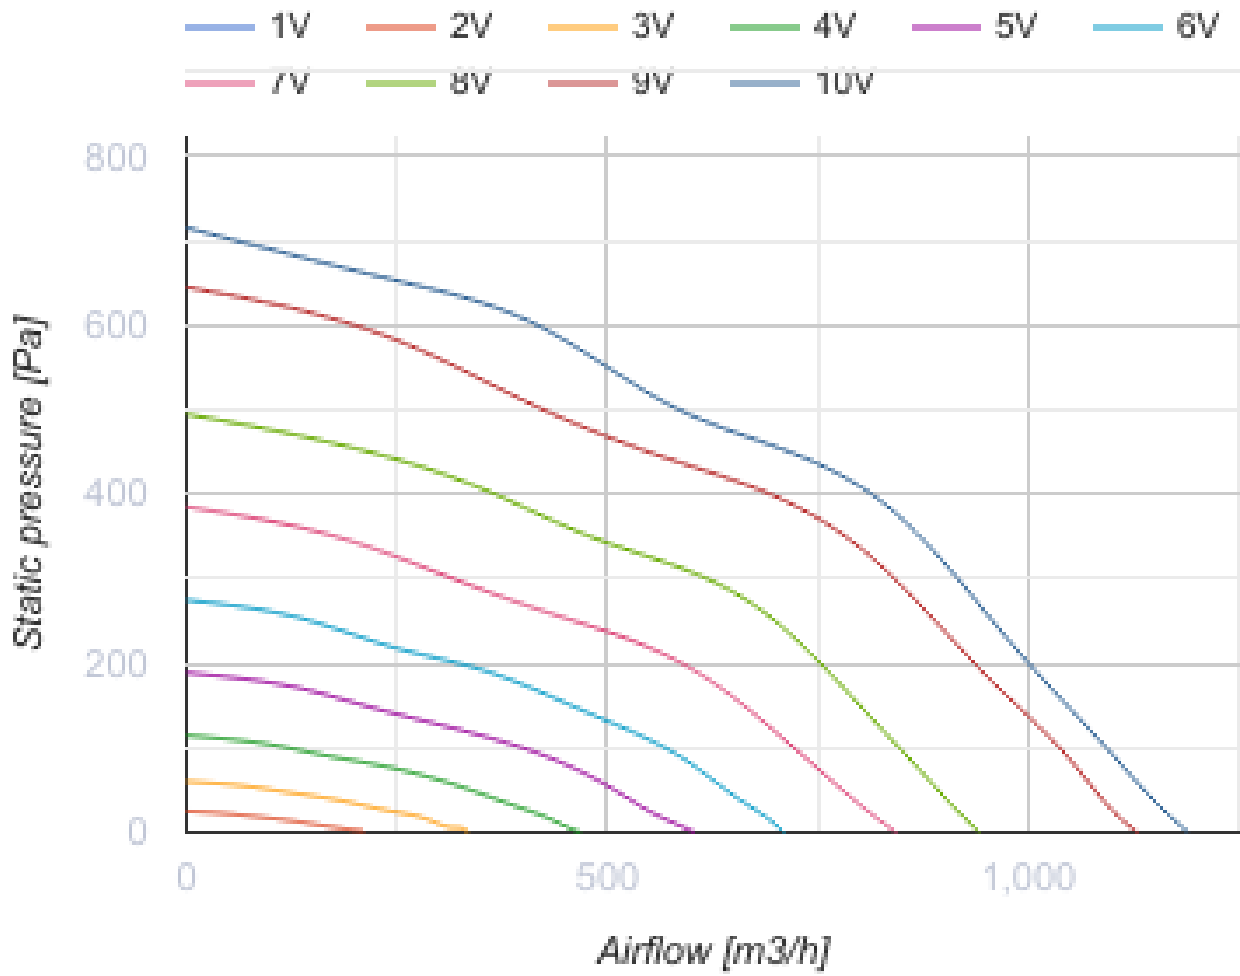

Voх EC 40x20-1 max

Центробежные вентиляторы с ЕС-двигателем для прямоугольных каналов

- Максимальный расход воздуха: 1190
- Уровень звукового давления LpA на расстоянии 3 м: 47
- Тип двигателя: ЕС
- Тип крыльчатки: Центробежный назад загнутые лопатки
- Материал корпуса: Оцинкованная сталь
- Установка в любом положении

	Единица измерения	Voх EC 40x20-1 max
Размер подключаемого воздуховода	мм	400x200
Скорость	-	1
Минимальное напряжение питания	В	230
Максимальное напряжение питания	В	230
Частота сети питания	Гц	50/60
Номинальная мощность	Вт	192
Максимальный ток	А	1.43
Максимальный расход воздуха	м ³ /час	1190
Уровень звукового давления LpA на расстоянии 3 м	дБ(А)	47
Вес	кг	10
Максимальная температура перемещаемого воздуха	°С	50
Минимальная температура перемещаемого воздуха	°С	-25
Класс защиты	-	IPX4
Класс защиты привода	-	IP54

Размеры

H	H1	H2	H3	L	W	W1	W2
200	220	240	278	440	400	420	440

Экодизайн

Торговая марка	Blauberg
Модель	Box EC 40x20-1 max
Тип установки	Unidirectional
Тип привода	Integrated VSD
Тип теплообменника	Нет
Номинальный расход воздуха (м³/с)	0.161
Статическое давление при номинальном расходе воздуха (Па)	504
Максимальные внешние утечки (%)	2.7
Статическая эффективность (%)	54.2
Декларируемый тип вентиляционной единицы	NRVU UVU
Sound power level (дБ(А))	67
Эффективная мощность (кВт)	0.174