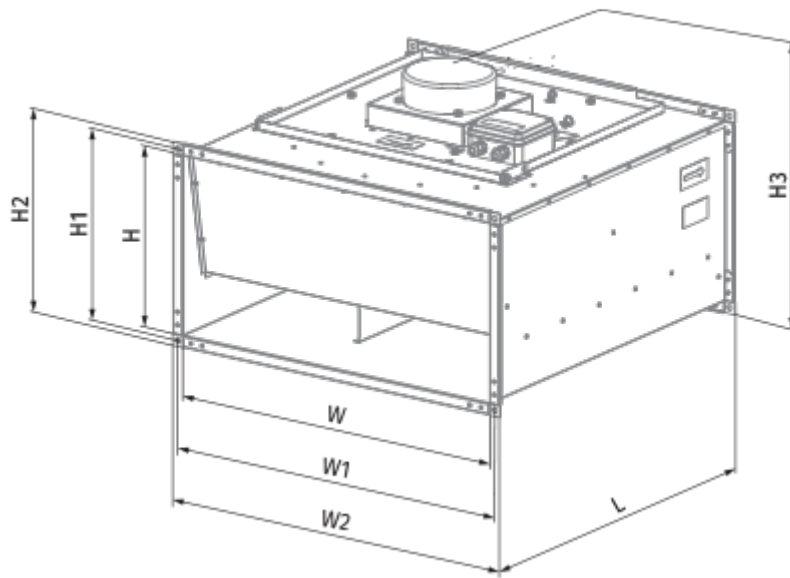

Voх EC 40x20-1 max

Центробежные вентиляторы с ЕС-двигателем для прямоугольных каналов

- Максимальный расход воздуха: 1190
- Уровень звукового давления LpA на расстоянии 3 м: 47
- Тип двигателя: ЕС
- Тип крыльчатки: Центробежный назад загнутые лопатки
- Материал корпуса: Оцинкованная сталь
- Установка в любом положении

	Единица измерения	Voх EC 40x20-1 max
Размер подключаемого воздуховода	мм	400x200
Скорость	-	1
Минимальное напряжение питания	В	230
Максимальное напряжение питания	В	230
Частота сети питания	Гц	50/60
Номинальная мощность	Вт	192
Максимальный ток	А	1.43
Максимальный расход воздуха	м ³ /час	1190
Уровень звукового давления LpA на расстоянии 3 м	дБ(А)	47
Вес	кг	10
Максимальная температура перемещаемого воздуха	°С	50
Минимальная температура перемещаемого воздуха	°С	-25
Класс защиты	-	IPX4
Класс защиты привода	-	IP54

Размеры

H	H1	H2	H3	L	W	W1	W2
200	220	240	278	440	400	420	440

Экодизайн

Торговая марка	Blauberg
Модель	Box EC 40x20-1 max
Тип установки	Unidirectional
Тип привода	Integrated VSD
Тип теплообменника	Нет
Номинальный расход воздуха (м³/с)	0.161
Статическое давление при номинальном расходе воздуха (Па)	504
Максимальные внешние утечки (%)	2.7
Статическая эффективность (%)	54.2
Декларируемый тип вентиляционной единицы	NRVU UVU
Sound power level (дБ(А))	67
Эффективная мощность (кВт)	0.174