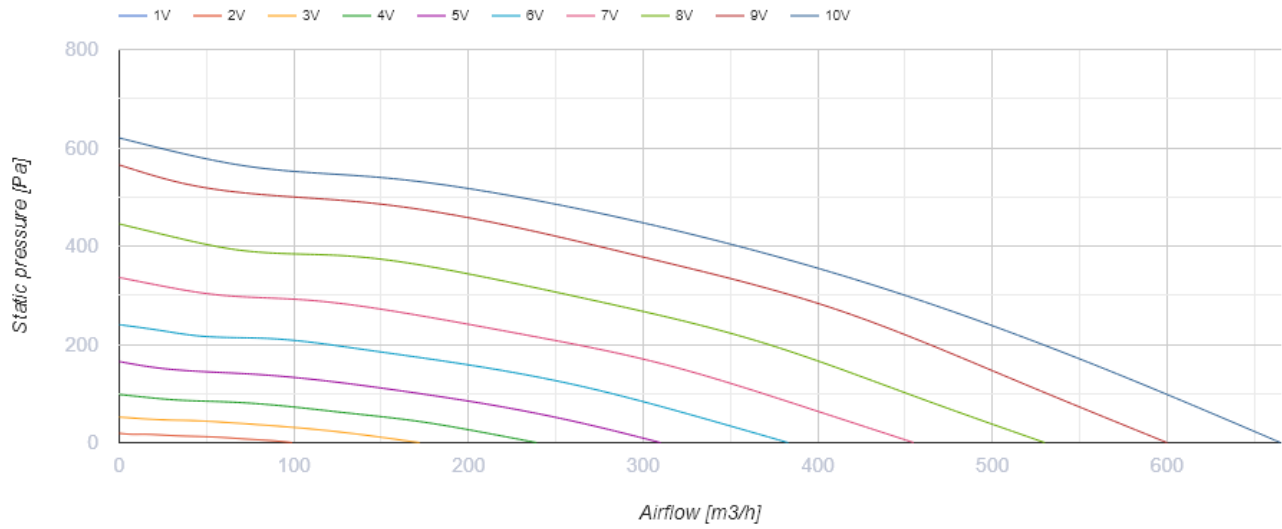

Voх EC 30x15-1 max

Центробежные вентиляторы с EC-двигателем для прямоугольных каналов

- Максимальный расход воздуха: 665
- Уровень звукового давления LpA на расстоянии 3 м: 46
- Тип двигателя: EC
- Тип крыльчатки: Центробежный назад загнутые лопатки
- Материал корпуса: Оцинкованная сталь
- Установка в любом положении

	Единица измерения	Voх EC 30x15-1 max
Размер подключаемого воздуховода	мм	300x150
Скорость	-	1
Минимальное напряжение питания	В	230
Максимальное напряжение питания	В	230
Частота сети питания	Гц	50/60
Номинальная мощность	Вт	101
Максимальный ток	А	0.8
Максимальный расход воздуха	м ³ /час	665
Уровень звукового давления LpA на расстоянии 3 м	дБ(А)	46
Вес	кг	6
Максимальная температура перемещаемого воздуха	°С	50
Минимальная температура перемещаемого воздуха	°С	-25
Класс защиты	-	IPX4
Класс защиты привода	-	IP54

Размеры

H	H1	H2	H3	L	W	W1	W2
150	170	190	228	350	300	320	340

Аксессуары

Другие аксессуары

Наименование	Фото	Описание
--------------	------	----------

[CDT E/0-10](#)

Регулятор скорости для ЕС-моторов