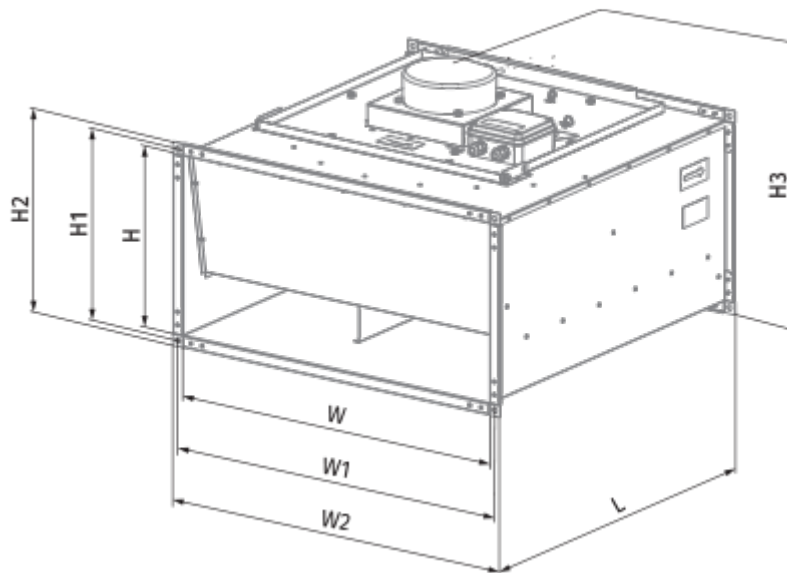

Voх EC 30x15-1 max

Центробежные вентиляторы с EC-двигателем для прямоугольных каналов

- Максимальный расход воздуха: 665
- Уровень звукового давления LpA на расстоянии 3 м: 46
- Тип двигателя: EC
- Тип крыльчатки: Центробежный назад загнутые лопатки
- Материал корпуса: Оцинкованная сталь
- Установка в любом положении

	Единица измерения	Voх EC 30x15-1 max
Размер подключаемого воздуховода	мм	300x150
Скорость	-	1
Минимальное напряжение питания	В	230
Максимальное напряжение питания	В	230
Частота сети питания	Гц	50/60
Номинальная мощность	Вт	101
Максимальный ток	А	0.8
Максимальный расход воздуха	м ³ /час	665
Уровень звукового давления LpA на расстоянии 3 м	дБ(А)	46
Вес	кг	6
Максимальная температура перемещаемого воздуха	°С	50
Минимальная температура перемещаемого воздуха	°С	-25
Класс защиты	-	IPX4
Класс защиты привода	-	IP54

Размеры

H	H1	H2	H3	L	W	W1	W2
150	170	190	228	350	300	320	340

Аксессуары

Другие аксессуары

Наименование	Фото	Описание
--------------	------	----------

[CDT E/0-10](#)

Регулятор скорости для ЕС-моторов