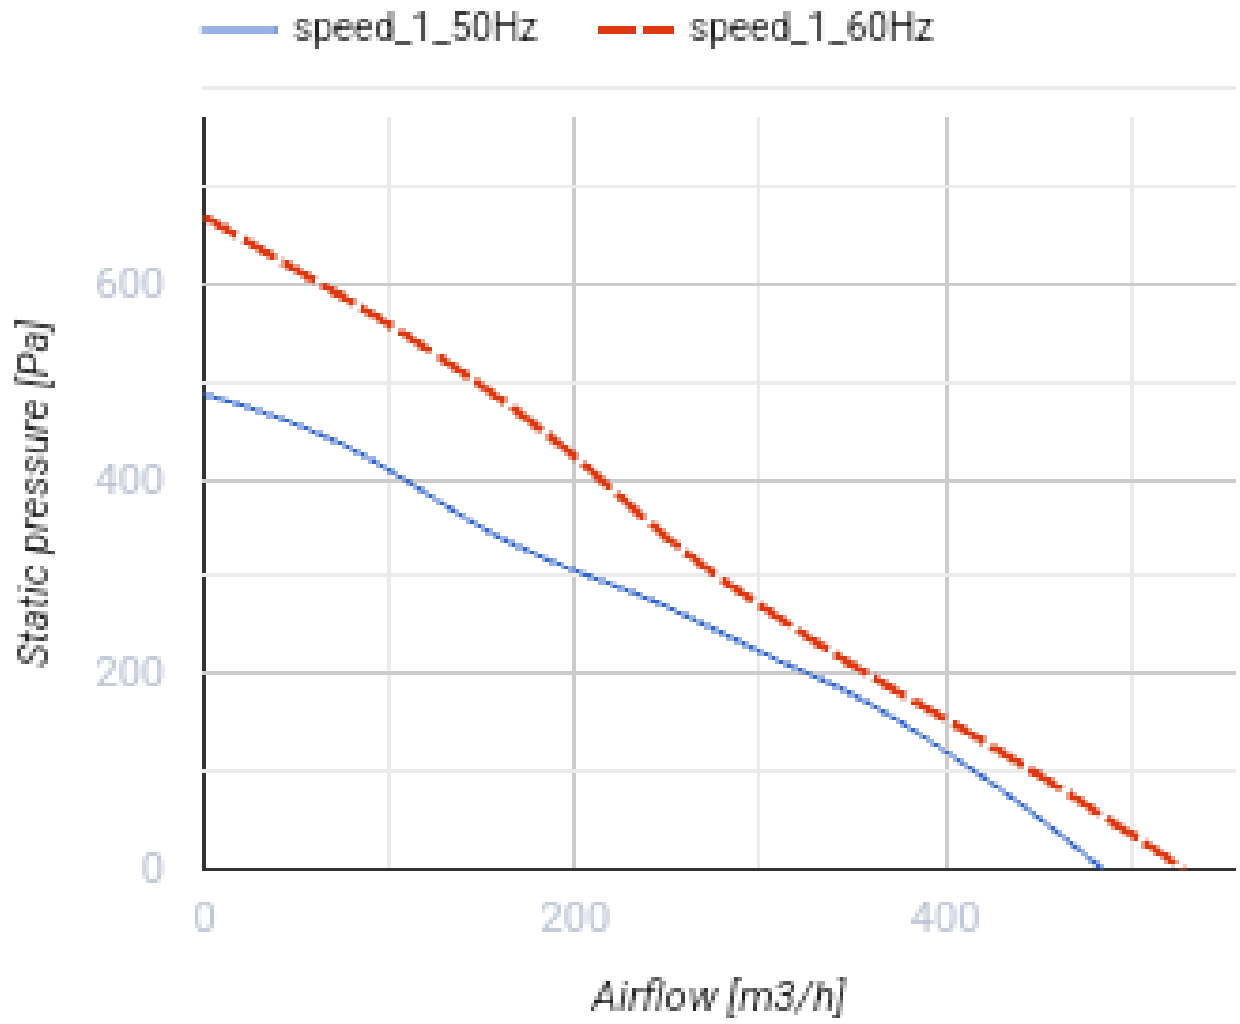

Vox-D 150

Вытяжные центробежные вентиляторы

- Максимальный расход воздуха: 485
- Уровень звукового давления LpA на расстоянии 3 м: 52
- Тип двигателя: АС
- Тип крыльчатки: Центробежный назад загнутые лопатки
- Материал корпуса: Оцинкованная сталь
- Защита от обратной тяги: Обратный клапан

	Единица измерения	Vox-D 150
Размер подключаемого воздуховода	мм	150
Скорость	-	1
Минимальное напряжение питания	В	230
Максимальное напряжение питания	В	230
Частота сети питания	Гц	50/60
Номинальная мощность	Вт	112
Максимальный ток	А	0.5
Максимальный расход воздуха	м ³ /час	485
Уровень звукового давления LpA на расстоянии 3 м	дБ(А)	52
Вес	кг	6.5
Максимальная температура перемещаемого воздуха	°С	50
Минимальная температура перемещаемого воздуха	°С	-25
Класс защиты	-	IPX4
Класс защиты привода	-	IP44