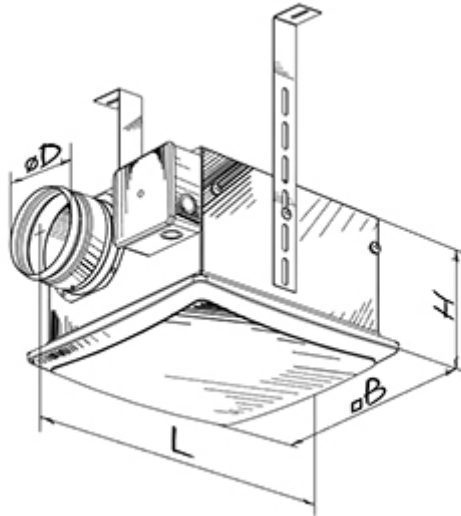

Vox-D 150

Вытяжные центробежные вентиляторы

- Максимальный расход воздуха: 485
- Уровень звукового давления LpA на расстоянии 3 м: 52
- Тип двигателя: АС
- Тип крыльчатки: Центробежный назад загнутые лопатки
- Материал корпуса: Оцинкованная сталь
- Защита от обратной тяги: Обратный клапан

	Единица измерения	Vox-D 150
Размер подключаемого воздуховода	мм	150
Скорость	-	1
Минимальное напряжение питания	В	230
Максимальное напряжение питания	В	230
Частота сети питания	Гц	50/60
Номинальная мощность	Вт	112
Максимальный ток	А	0.5
Максимальный расход воздуха	м ³ /час	485
Уровень звукового давления LpA на расстоянии 3 м	дБ(А)	52
Вес	кг	6.5
Максимальная температура перемещаемого воздуха	°С	50
Минимальная температура перемещаемого воздуха	°С	-25
Класс защиты	-	IPX4
Класс защиты привода	-	IP44

Размеры

ØD	B	H	L
149	355	180	419

Аксессуары

Датчики влажности

Наименование	Фото	Описание
TE / TI 1.5		Таймеры
HSE / HSI 1.5		Датчики
IRSE / IRSI 1.5		Датчики