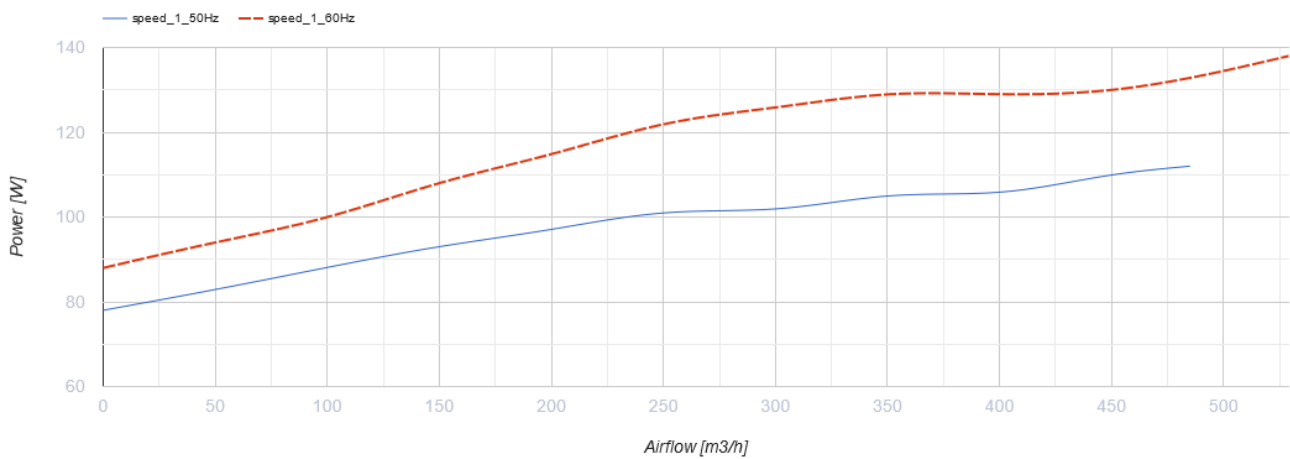

## Vox-D 150

Вытяжные центробежные вентиляторы

- Максимальный расход воздуха: 485
- Уровень звукового давления LpA на расстоянии 3 м: 52
- Тип двигателя: АС
- Тип крыльчатки: Центробежный назад загнутые лопатки
- Материал корпуса: Оцинкованная сталь
- Защита от обратной тяги: Обратный клапан

	Единица измерения	Vox-D 150
Размер подключаемого воздуховода	мм	150
Скорость	-	1
Минимальное напряжение питания	В	230
Максимальное напряжение питания	В	230
Частота сети питания	Гц	50/60
Номинальная мощность	Вт	112
Максимальный ток	А	0.5
Максимальный расход воздуха	м <sup>3</sup> /час	485
Уровень звукового давления LpA на расстоянии 3 м	дБ(А)	52
Вес	кг	6.5
Максимальная температура перемещаемого воздуха	°С	50
Минимальная температура перемещаемого воздуха	°С	-25
Класс защиты	-	IPX4
Класс защиты привода	-	IP44

## Размеры

ØD	B	H	L
149	355	180	419