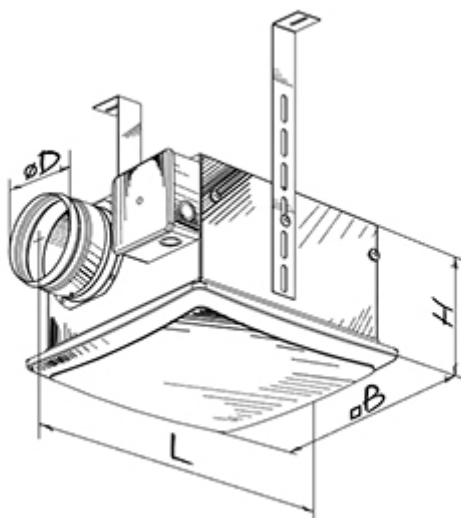

Vox-D 150

Вытяжные центробежные вентиляторы

- Максимальный расход воздуха: 485
- Уровень звукового давления LpA на расстоянии 3 м: 52
- Тип двигателя: АС
- Тип крыльчатки: Центробежный назад загнутые лопатки
- Материал корпуса: Оцинкованная сталь
- Защита от обратной тяги: Обратный клапан

	Единица измерения	Vox-D 150
Размер подключаемого воздуховода	мм	150
Скорость	-	1
Минимальное напряжение питания	В	230
Максимальное напряжение питания	В	230
Частота сети питания	Гц	50/60
Номинальная мощность	Вт	112
Максимальный ток	А	0.5
Максимальный расход воздуха	м ³ /час	485
Уровень звукового давления LpA на расстоянии 3 м	дБ(А)	52
Вес	кг	6.5
Максимальная температура перемещаемого воздуха	°С	50
Минимальная температура перемещаемого воздуха	°С	-25
Класс защиты	-	IPX4
Класс защиты привода	-	IP44

Размеры

ØD	B	H	L
149	355	180	419

Аксессуары

Другие аксессуары

Наименование	Фото	Описание
TE / TI 1.5		Таймеры
HSE / HSI 1.5		Датчики
IRSE / IRSI 1.5		Датчики