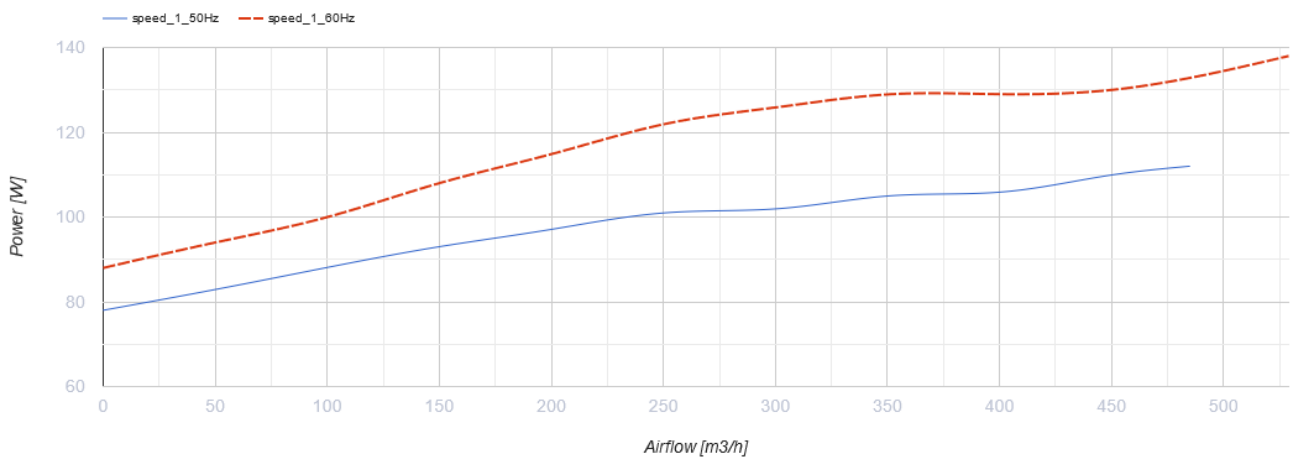

Vox-D 150

Вытяжные центробежные вентиляторы

- Максимальный расход воздуха: 485
- Уровень звукового давления LpA на расстоянии 3 м: 52
- Тип двигателя: АС
- Тип крыльчатки: Центробежный назад загнутые лопатки
- Материал корпуса: Оцинкованная сталь
- Защита от обратной тяги: Обратный клапан

	Единица измерения	Vox-D 150
Размер подключаемого воздуховода	мм	150
Скорость	-	1
Минимальное напряжение питания	В	230
Максимальное напряжение питания	В	230
Частота сети питания	Гц	50/60
Номинальная мощность	Вт	112
Максимальный ток	А	0.5
Максимальный расход воздуха	м ³ /час	485
Уровень звукового давления LpA на расстоянии 3 м	дБ(А)	52
Вес	кг	6.5
Максимальная температура перемещаемого воздуха	°С	50
Минимальная температура перемещаемого воздуха	°С	-25
Класс защиты	-	IPX4
Класс защиты привода	-	IP44