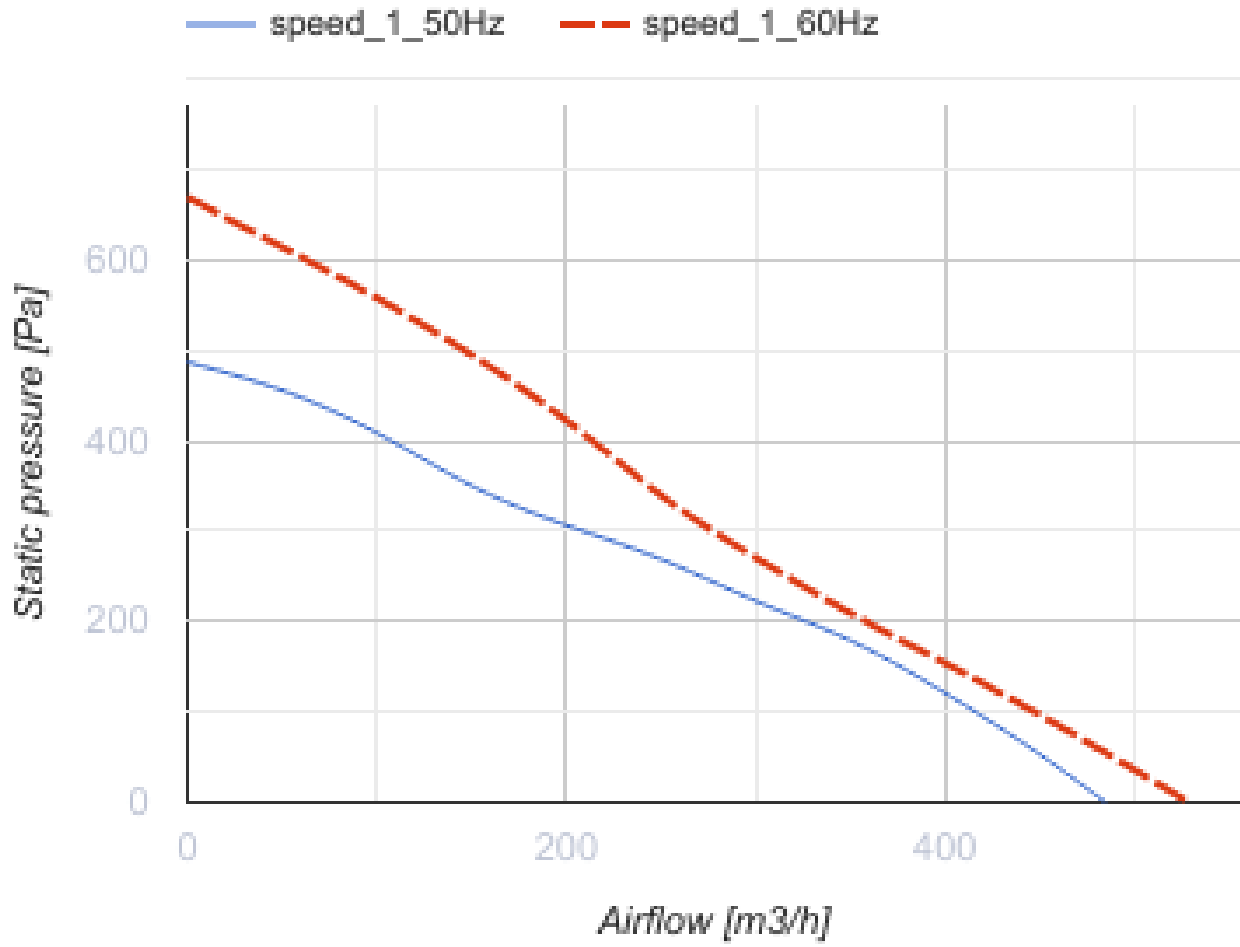

Vox-D 150

Вытяжные центробежные вентиляторы

- Максимальный расход воздуха: 485
- Уровень звукового давления LpA на расстоянии 3 м: 52
- Тип двигателя: АС
- Тип крыльчатки: Центробежный назад загнутые лопатки
- Материал корпуса: Оцинкованная сталь
- Защита от обратной тяги: Обратный клапан

	Единица измерения	Vox-D 150
Размер подключаемого воздуховода	мм	150
Скорость	-	1
Минимальное напряжение питания	В	230
Максимальное напряжение питания	В	230
Частота сети питания	Гц	50/60
Номинальная мощность	Вт	112
Максимальный ток	А	0.5
Максимальный расход воздуха	м ³ /час	485
Уровень звукового давления LpA на расстоянии 3 м	дБ(А)	52
Вес	кг	6.5
Максимальная температура перемещаемого воздуха	°С	50
Минимальная температура перемещаемого воздуха	°С	-25
Класс защиты	-	IPX4
Класс защиты привода	-	IP44