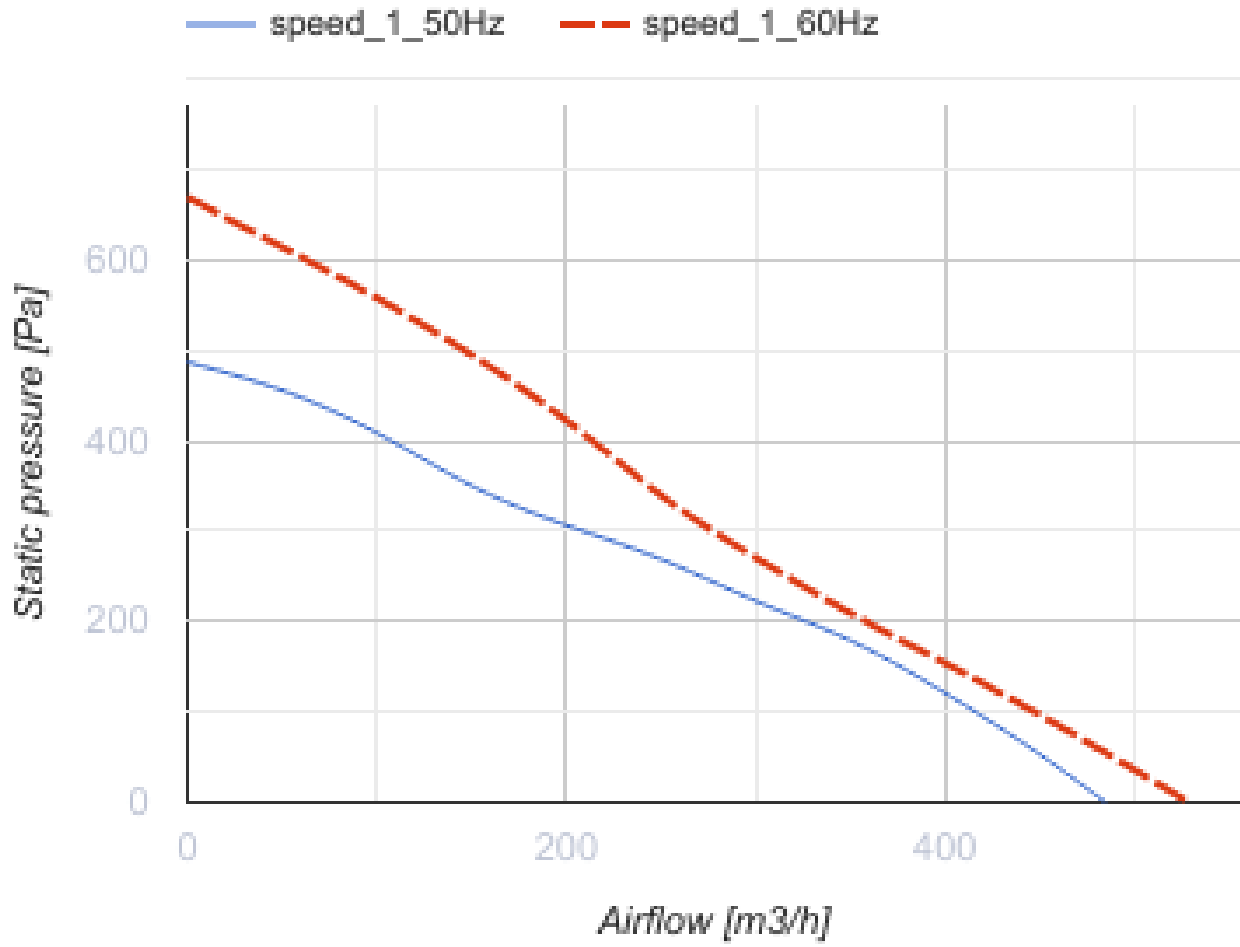

## Vox-D 150

Вытяжные центробежные вентиляторы

- Максимальный расход воздуха: 485
- Уровень звукового давления LpA на расстоянии 3 м: 52
- Тип двигателя: АС
- Тип крыльчатки: Центробежный назад загнутые лопатки
- Материал корпуса: Оцинкованная сталь
- Защита от обратной тяги: Обратный клапан

	Единица измерения	Vox-D 150
Размер подключаемого воздуховода	мм	150
Скорость	-	1
Минимальное напряжение питания	В	230
Максимальное напряжение питания	В	230
Частота сети питания	Гц	50/60
Номинальная мощность	Вт	112
Максимальный ток	А	0.5
Максимальный расход воздуха	м <sup>3</sup> /час	485
Уровень звукового давления LpA на расстоянии 3 м	дБ(А)	52
Вес	кг	6.5
Максимальная температура перемещаемого воздуха	°С	50
Минимальная температура перемещаемого воздуха	°С	-25
Класс защиты	-	IPX4
Класс защиты привода	-	IP44

## Размеры

ØD	B	H	L
149	355	180	419