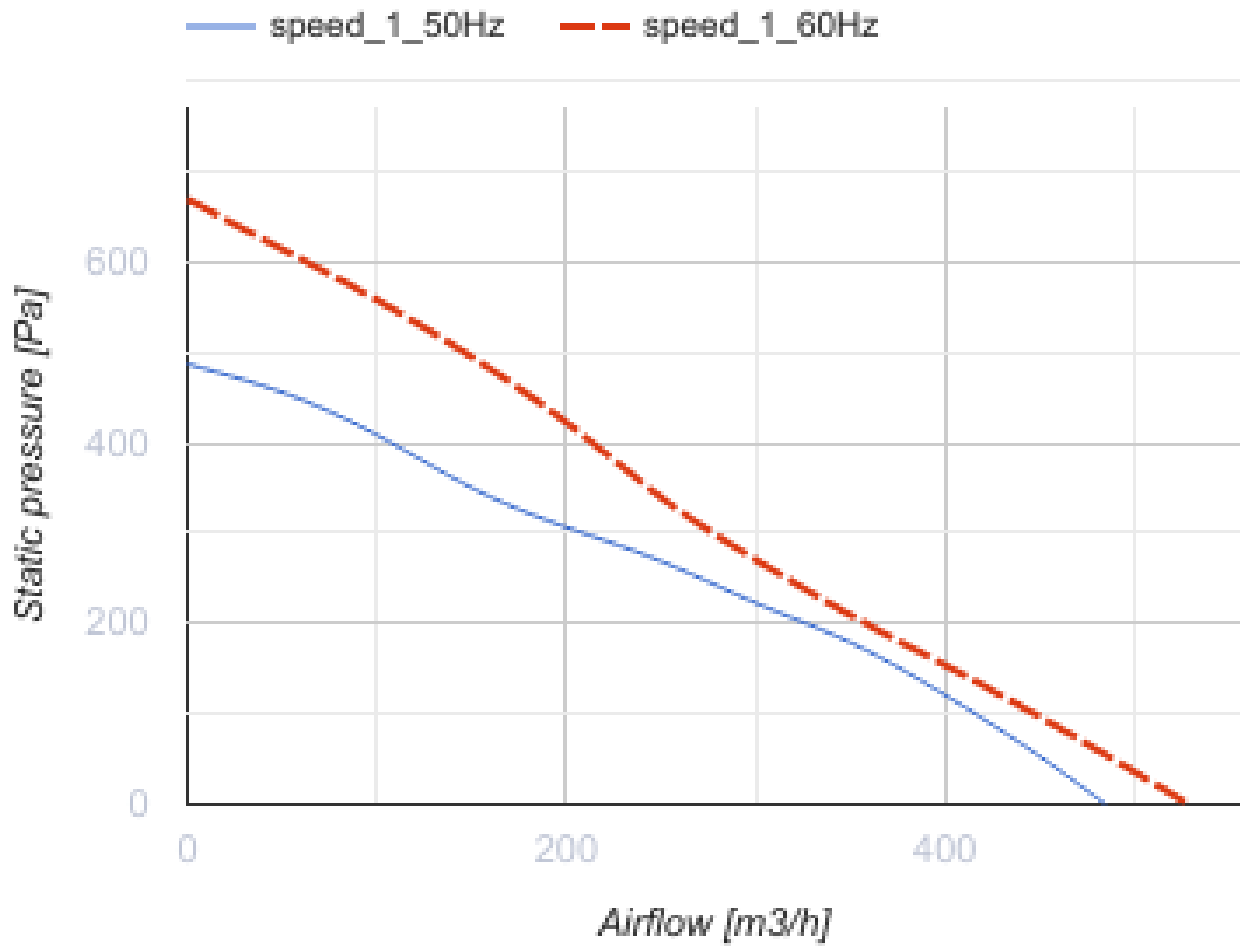

Box-D 150

Потолочные центробежные вентиляторы в металлических корпусах и с пластмассовыми передними панелями

- Максимальный расход воздуха: 485
- Уровень звукового давления LpA на расстоянии 3 м: 52
- Тип двигателя: АС
- Тип крыльчатки: Центробежный назад загнутые лопатки
- Материал корпуса: Оцинкованная сталь
- Защита от обратной тяги: Обратный клапан

	Единица измерения	Box-D 150
Размер подключаемого воздуховода	мм	150
Скорость	-	1
Минимальное напряжение питания	В	230
Максимальное напряжение питания	В	230
Частота сети питания	Гц	50/60
Номинальная мощность	Вт	112
Максимальный ток	А	0.5
Максимальный расход воздуха	м ³ /час	485
Уровень звукового давления LpA на расстоянии 3 м	дБ(А)	52
Вес	кг	6.5
Максимальная температура перемещаемого воздуха	°С	50
Минимальная температура перемещаемого воздуха	°С	-25
Класс защиты	-	IPX4
Класс защиты привода	-	IP44