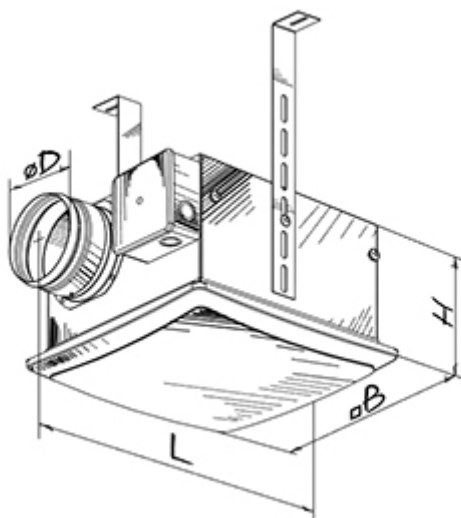

Box-D 150

Потолочные центробежные вентиляторы в металлических корпусах и с пластмассовыми передними панелями

- Максимальный расход воздуха: 485
- Уровень звукового давления LpA на расстоянии 3 м: 52
- Тип двигателя: АС
- Тип крыльчатки: Центробежный назад загнутые лопатки
- Материал корпуса: Оцинкованная сталь
- Защита от обратной тяги: Обратный клапан

	Единица измерения	Box-D 150
Размер подключаемого воздуховода	мм	150
Скорость	-	1
Минимальное напряжение питания	В	230
Максимальное напряжение питания	В	230
Частота сети питания	Гц	50/60
Номинальная мощность	Вт	112
Максимальный ток	А	0.5
Максимальный расход воздуха	м ³ /час	485
Уровень звукового давления LpA на расстоянии 3 м	дБ(А)	52
Вес	кг	6.5
Максимальная температура перемещаемого воздуха	°С	50
Минимальная температура перемещаемого воздуха	°С	-25
Класс защиты	-	IPX4
Класс защиты привода	-	IP44

Размеры

ØD	B	H	L
149	355	180	419

Аксессуары

Другие аксессуары

Наименование	Фото	Описание
TE / TI 1.5		Таймеры
HSE / HSI 1.5		Датчики
IRSE / IRSI 1.5		Датчики