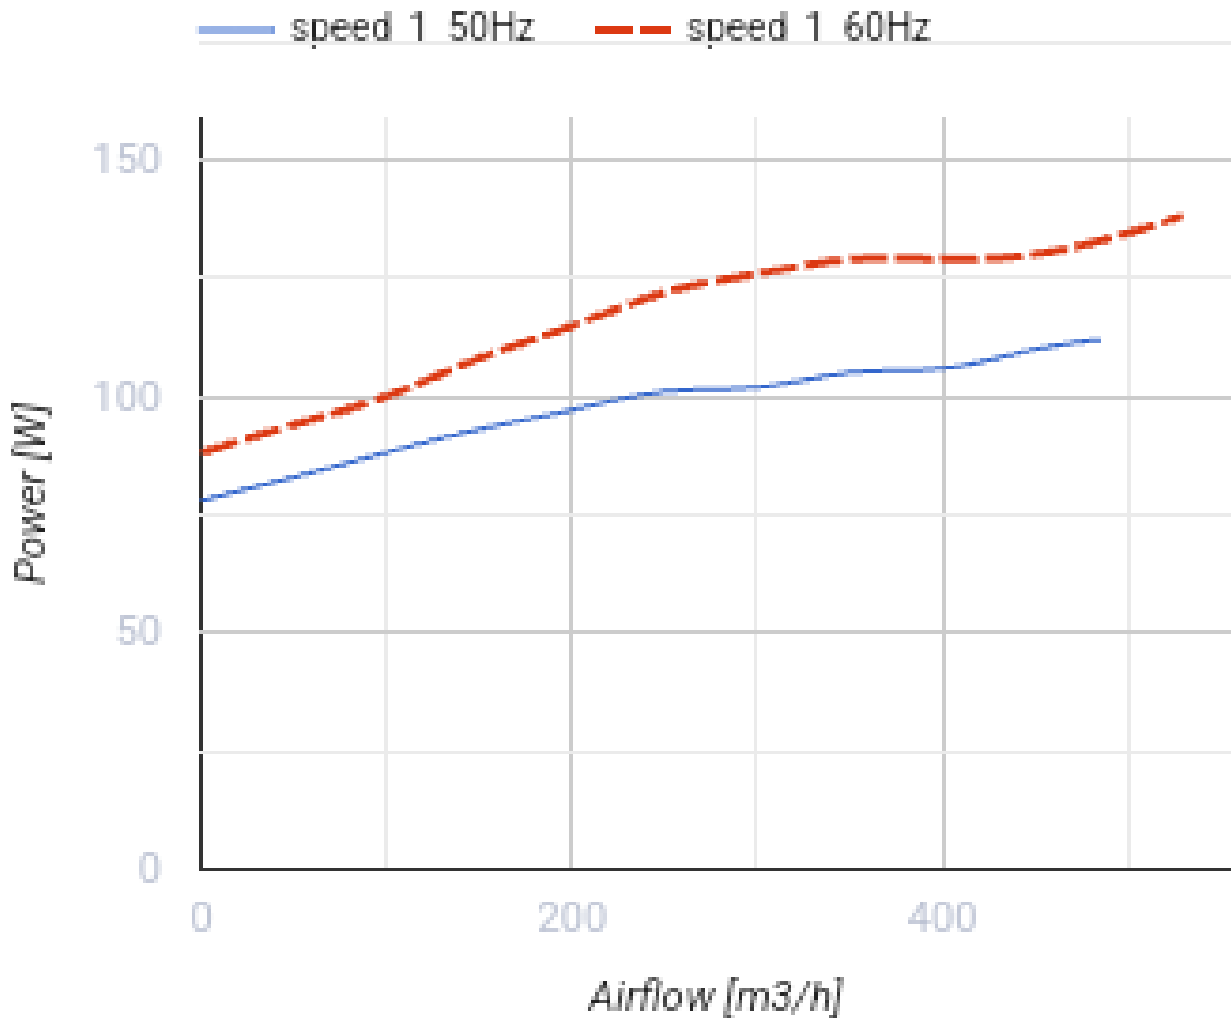

Vox-D 150

Вытяжные центробежные вентиляторы

- Максимальный расход воздуха: 485
- Уровень звукового давления LpA на расстоянии 3 м: 52
- Тип двигателя: АС
- Тип крыльчатки: Центробежный назад загнутые лопатки
- Материал корпуса: Оцинкованная сталь
- Защита от обратной тяги: Обратный клапан

	Единица измерения	Vox-D 150
Размер подключаемого воздуховода	мм	150
Скорость	-	1
Минимальное напряжение питания	В	230
Максимальное напряжение питания	В	230
Частота сети питания	Гц	50/60
Номинальная мощность	Вт	112
Максимальный ток	А	0.5
Максимальный расход воздуха	м ³ /час	485
Уровень звукового давления LpA на расстоянии 3 м	дБ(А)	52
Вес	кг	6.5
Максимальная температура перемещаемого воздуха	°С	50
Минимальная температура перемещаемого воздуха	°С	-25
Класс защиты	-	IPX4
Класс защиты привода	-	IP44