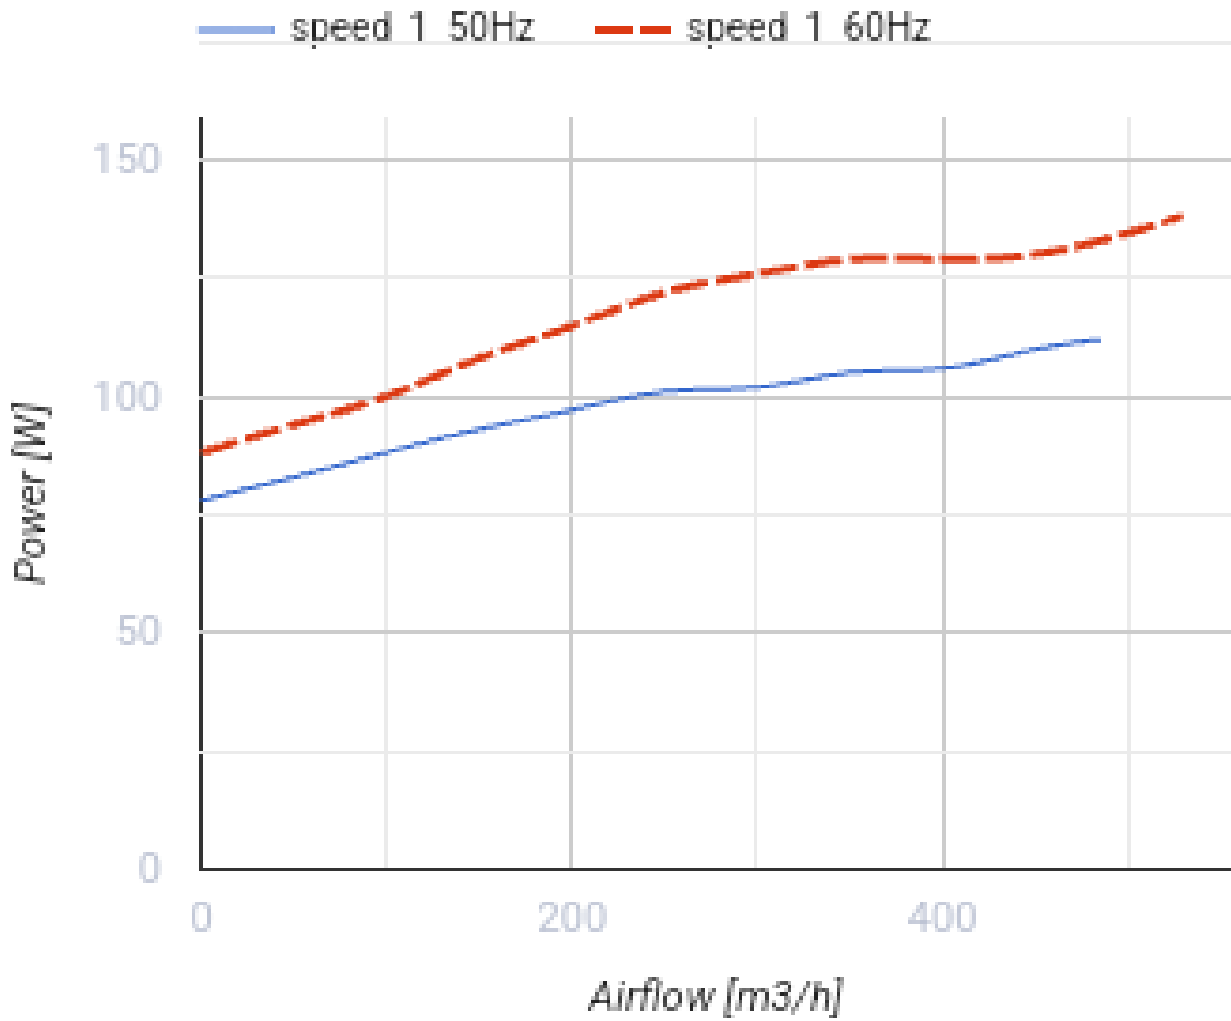

Box-D 150

Потолочные центробежные вентиляторы в металлических корпусах и с пластмассовыми передними панелями

- Максимальный расход воздуха: 485
- Уровень звукового давления LpA на расстоянии 3 м: 52
- Тип двигателя: АС
- Тип крыльчатки: Центробежный назад загнутые лопатки
- Материал корпуса: Оцинкованная сталь
- Защита от обратной тяги: Обратный клапан

	Единица измерения	Box-D 150
Размер подключаемого воздуховода	мм	150
Скорость	-	1
Минимальное напряжение питания	В	230
Максимальное напряжение питания	В	230
Частота сети питания	Гц	50/60
Номинальная мощность	Вт	112
Максимальный ток	А	0.5
Максимальный расход воздуха	м ³ /час	485
Уровень звукового давления LpA на расстоянии 3 м	дБ(А)	52
Вес	кг	6.5
Максимальная температура перемещаемого воздуха	°С	50
Минимальная температура перемещаемого воздуха	°С	-25
Класс защиты	-	IPX4
Класс защиты привода	-	IP44