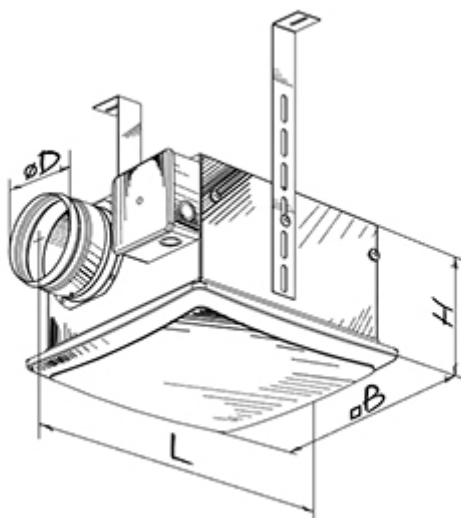

	Единица измерения	Vox-D 150
Размер подключаемого воздуховода	мм	150
Скорость	-	1
Минимальное напряжение питания	В	230
Максимальное напряжение питания	В	230
Частота сети питания	Гц	50/60
Номинальная мощность	Вт	112
Максимальный ток	А	0.5
Максимальный расход воздуха	м <sup>3</sup> /час	485
Уровень звукового давления LpA на расстоянии 3 м	дБ(А)	52
Вес	кг	6.5
Максимальная температура перемещаемого воздуха	°С	50
Минимальная температура перемещаемого воздуха	°С	-25
Класс защиты	-	IPX4
Класс защиты привода	-	IP44

## Размеры

ØD	B	H	L
149	355	180	419