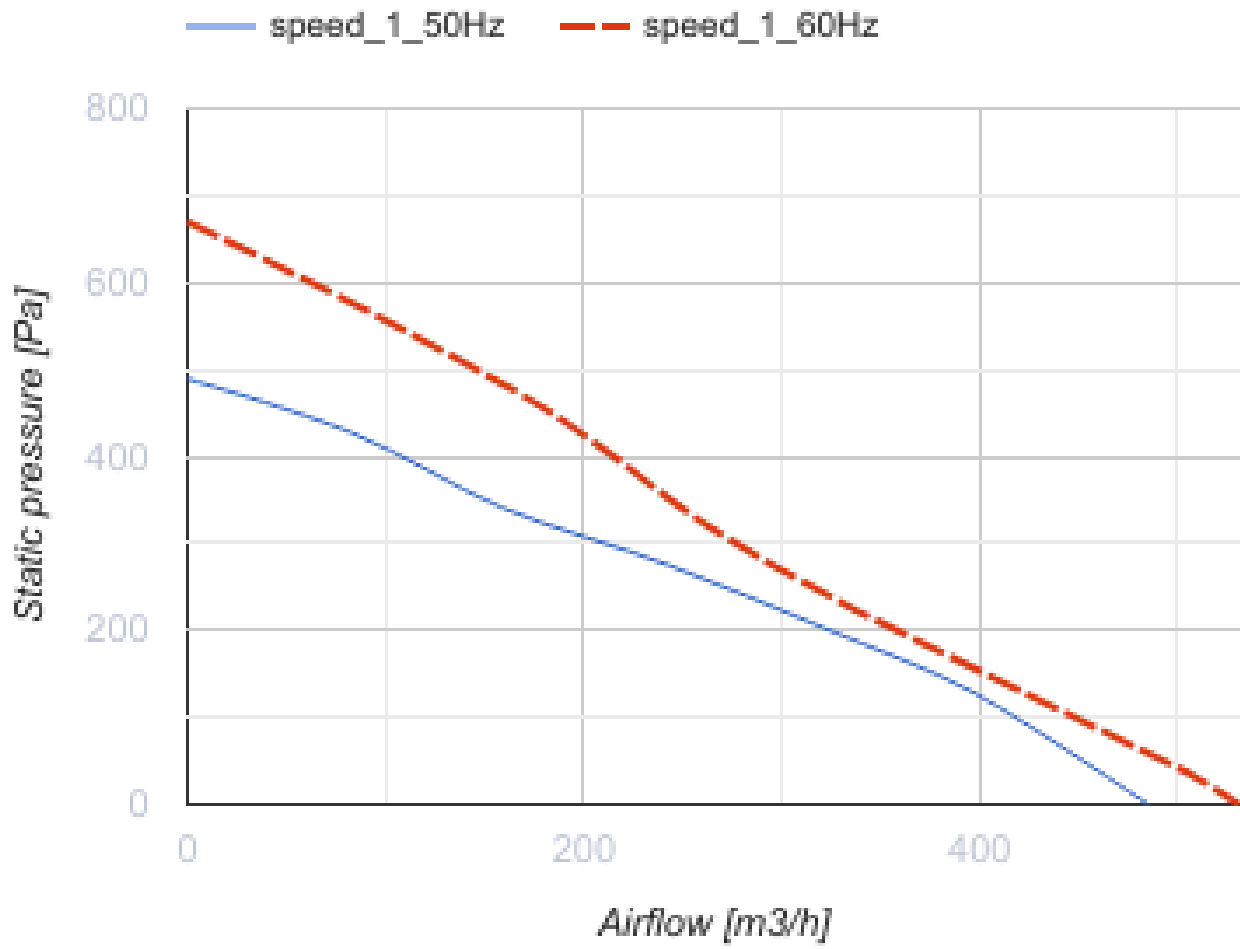

## Vox-D 150

Вытяжные центробежные вентиляторы

- Максимальный расход воздуха: 485
- Уровень звукового давления LpA на расстоянии 3 м: 52
- Тип двигателя: АС
- Тип крыльчатки: Центробежный назад загнутые лопатки
- Защита от обратной тяги: Обратный клапан

	Единица измерения	Vox-D 150
Размер подключаемого воздуховода	мм	150
Скорость	-	1
Минимальное напряжение питания	В	230
Максимальное напряжение питания	В	230
Частота сети питания	Гц	50/60
Номинальная мощность	Вт	112
Максимальный ток	А	0.5
Максимальный расход воздуха	м <sup>3</sup> /час	485
Уровень звукового давления LpA на расстоянии 3 м	дБ(А)	52
Вес	кг	6.5
Максимальная температура перемещаемого воздуха	°С	50
Минимальная температура перемещаемого воздуха	°С	-25
Класс защиты	-	IPX4
Класс защиты привода	-	IP44

### Размеры

ØD	B	H	L
149	355	180	419