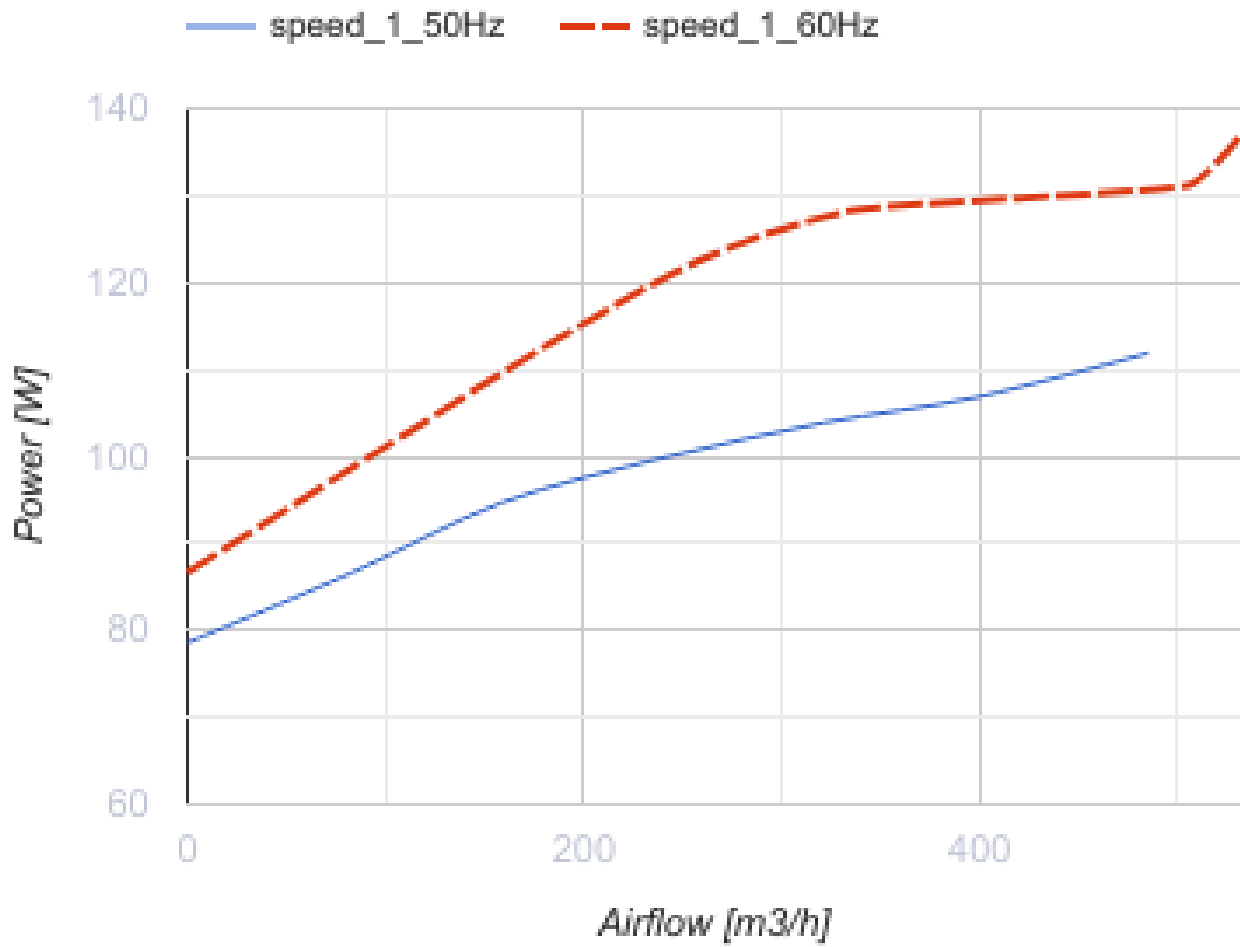

## Vox-D 150

Вытяжные центробежные вентиляторы

- Максимальный расход воздуха: 485
- Уровень звукового давления LpA на расстоянии 3 м: 52
- Тип двигателя: АС
- Тип крыльчатки: Центробежный назад загнутые лопатки
- Защита от обратной тяги: Обратный клапан

	Единица измерения	Vox-D 150
Размер подключаемого воздуховода	мм	150
Скорость	-	1
Минимальное напряжение питания	В	230
Максимальное напряжение питания	В	230
Частота сети питания	Гц	50/60
Номинальная мощность	Вт	112
Максимальный ток	А	0.5
Максимальный расход воздуха	м <sup>3</sup> /час	485
Уровень звукового давления LpA на расстоянии 3 м	дБ(А)	52
Вес	кг	6.5
Максимальная температура перемещаемого воздуха	°С	50
Минимальная температура перемещаемого воздуха	°С	-25
Класс защиты	-	IPX4
Класс защиты привода	-	IP44

### Размеры

ØD	B	H	L
149	355	180	419