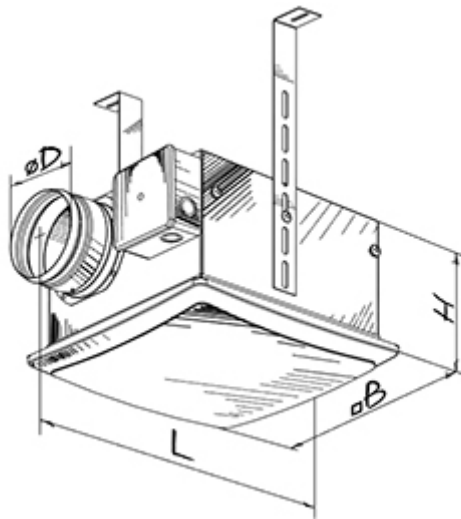

	Единица измерения	Vox-D 150
Размер подключаемого воздуховода	мм	150
Скорость	-	1
Минимальное напряжение питания	В	230
Максимальное напряжение питания	В	230
Частота сети питания	Гц	50/60
Номинальная мощность	Вт	112
Максимальный ток	А	0.5
Максимальный расход воздуха	м ³ /час	485
Уровень звукового давления LpA на расстоянии 3 м	дБ(А)	52
Вес	кг	6.5
Максимальная температура перемещаемого воздуха	°С	50
Минимальная температура перемещаемого воздуха	°С	-25
Класс защиты	-	IPX4
Класс защиты привода	-	IP44

Размеры

ØD	B	H	L
149	355	180	419

Аксессуары

Датчики влажности

Наименование	Фото	Описание
TE / TI 1.5		Таймеры
HSE / HSI 1.5		Датчики
IRSE / IRSI 1.5		Датчики