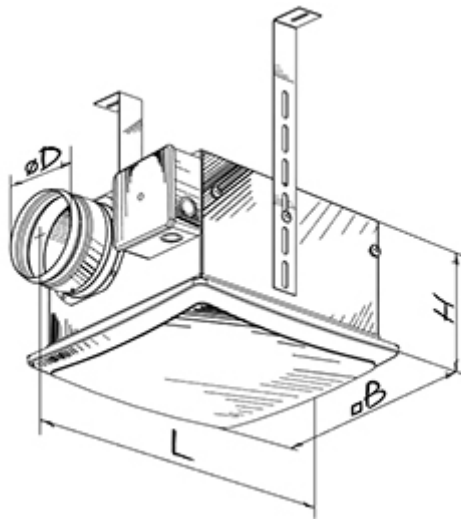

	Единица измерения	Vox-D 150
Размер подключаемого воздуховода	мм	150
Скорость	-	1
Минимальное напряжение питания	В	230
Максимальное напряжение питания	В	230
Частота сети питания	Гц	50/60
Номинальная мощность	Вт	112
Максимальный ток	А	0.5
Максимальный расход воздуха	м <sup>3</sup> /час	485
Уровень звукового давления LpA на расстоянии 3 м	дБ(А)	52
Вес	кг	6.5
Максимальная температура перемещаемого воздуха	°С	50
Минимальная температура перемещаемого воздуха	°С	-25
Класс защиты	-	IPX4
Класс защиты привода	-	IP44

### Размеры

ØD	B	H	L
149	355	180	419