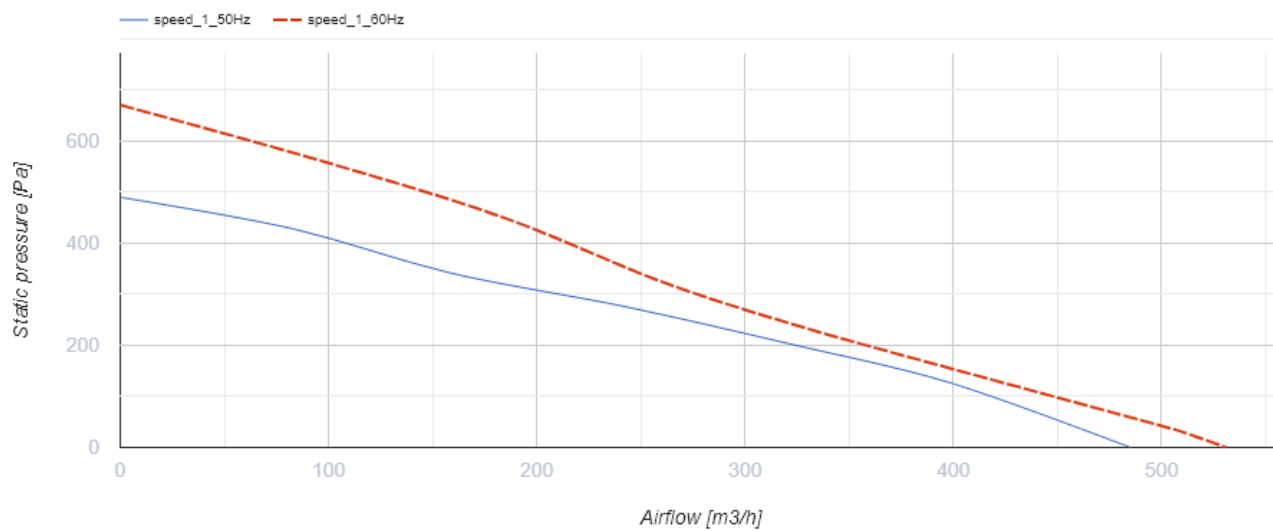

Vox-D 150

Вытяжные центробежные вентиляторы

- Максимальный расход воздуха: 485
- Уровень звукового давления LpA на расстоянии 3 м: 52
- Тип двигателя: АС
- Тип крыльчатки: Центробежный назад загнутые лопатки
- Защита от обратной тяги: Обратный клапан

	Единица измерения	Vox-D 150
Размер подключаемого воздуховода	мм	150
Скорость	-	1
Минимальное напряжение питания	В	230
Максимальное напряжение питания	В	230
Частота сети питания	Гц	50/60
Номинальная мощность	Вт	112
Максимальный ток	А	0.5
Максимальный расход воздуха	м ³ /час	485
Уровень звукового давления LpA на расстоянии 3 м	дБ(А)	52
Вес	кг	6.5
Максимальная температура перемещаемого воздуха	°С	50
Минимальная температура перемещаемого воздуха	°С	-25
Класс защиты	-	IPX4
Класс защиты привода	-	IP44