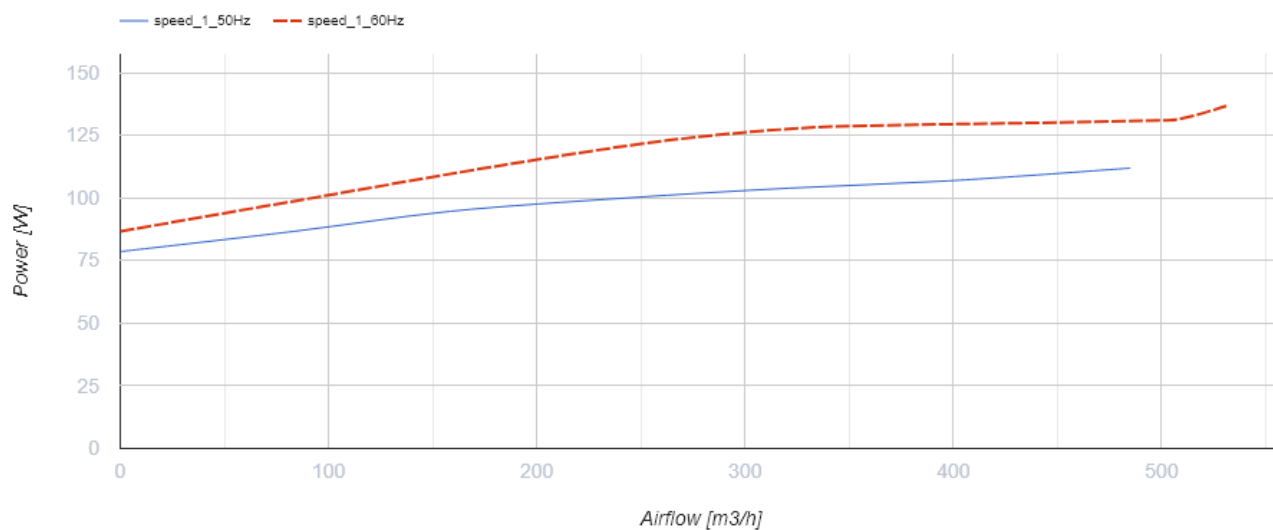

Vox-D 150

Вытяжные центробежные вентиляторы

- Максимальный расход воздуха: 485
- Уровень звукового давления LpA на расстоянии 3 м: 52
- Тип двигателя: АС
- Тип крыльчатки: Центробежный назад загнутые лопатки
- Защита от обратной тяги: Обратный клапан

	Единица измерения	Vox-D 150
Размер подключаемого воздуховода	мм	150
Скорость	-	1
Минимальное напряжение питания	В	230
Максимальное напряжение питания	В	230
Частота сети питания	Гц	50/60
Номинальная мощность	Вт	112
Максимальный ток	А	0.5
Максимальный расход воздуха	м ³ /час	485
Уровень звукового давления LpA на расстоянии 3 м	дБ(А)	52
Вес	кг	6.5
Максимальная температура перемещаемого воздуха	°С	50
Минимальная температура перемещаемого воздуха	°С	-25
Класс защиты	-	IPX4
Класс защиты привода	-	IP44