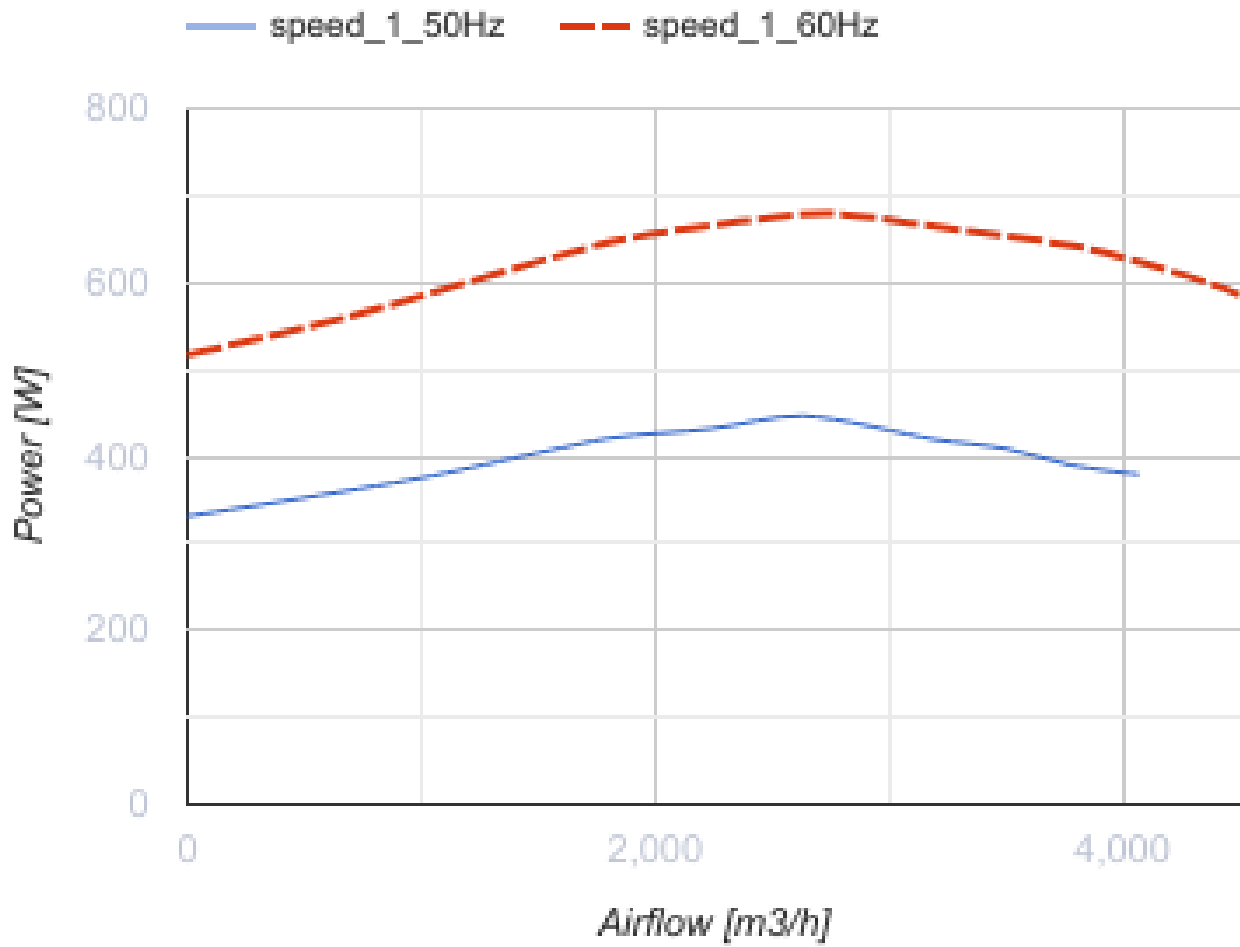

## Vox 60x35 4E max

Центробежные вентиляторы для прямоугольных каналов

- Максимальный расход воздуха: 4070
- Уровень звукового давления LpA на расстоянии 3 м: 54
- Тип двигателя: АС
- Тип крыльчатки: Центробежный назад загнутые лопатки
- Материал корпуса: Оцинкованная сталь
- Установка в любом положении

	Единица измерения	Vox 60x35 4E max
Размер подключаемого воздуховода	мм	600x350
Минимальное напряжение питания	В	220
Максимальное напряжение питания	В	240
Частота сети питания	Гц	50/60
Номинальная мощность	Вт	447
Максимальный ток	А	1.97
Максимальный расход воздуха	м <sup>3</sup> /час	4070
Уровень звукового давления LpA на расстоянии 3 м	дБ(А)	54
Вес	кг	30
Максимальная температура перемещаемого воздуха	°С	60
Минимальная температура перемещаемого воздуха	°С	-30
Класс защиты	-	IPX4
Класс защиты привода	-	IP44

### Размеры

B	B1	H	H1	H2	L
600	640	350	390	390	652