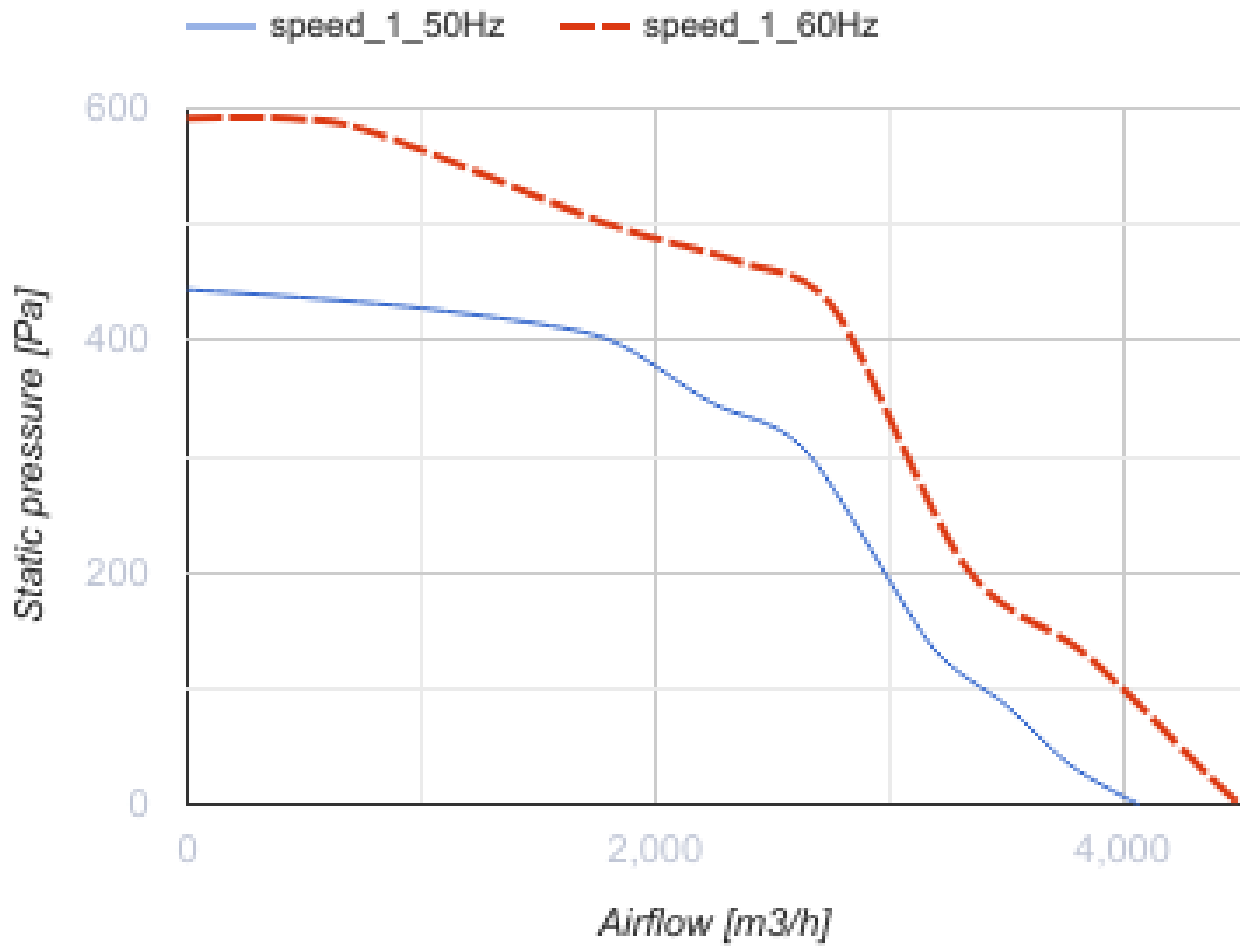

## Vox 60x35 4E max

Центробежные вентиляторы для прямоугольных каналов

- Максимальный расход воздуха: 4070
- Уровень звукового давления LpA на расстоянии 3 м: 54
- Тип двигателя: АС
- Тип крыльчатки: Центробежный назад загнутые лопатки
- Материал корпуса: Оцинкованная сталь
- Установка в любом положении

	Единица измерения	Vox 60x35 4E max
Размер подключаемого воздуховода	мм	600x350
Минимальное напряжение питания	В	220
Максимальное напряжение питания	В	240
Частота сети питания	Гц	50/60
Номинальная мощность	Вт	447
Максимальный ток	А	1.97
Максимальный расход воздуха	м <sup>3</sup> /час	4070
Уровень звукового давления LpA на расстоянии 3 м	дБ(А)	54
Вес	кг	30
Максимальная температура перемещаемого воздуха	°С	60
Минимальная температура перемещаемого воздуха	°С	-30
Класс защиты	-	IPX4
Класс защиты привода	-	IP44

### Размеры

B	B1	H	H1	H2	L
600	640	350	390	390	652