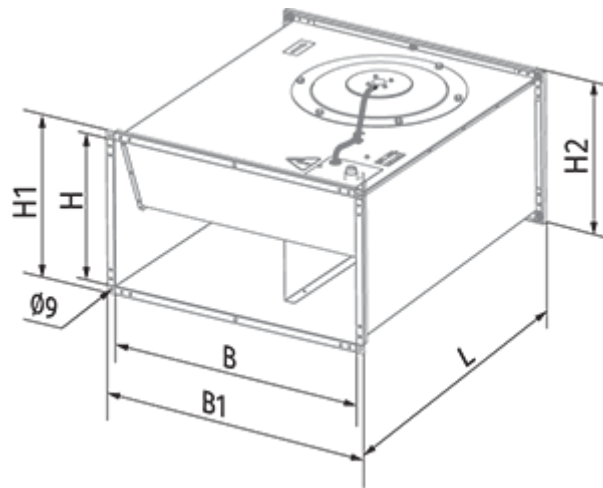

## Vox 60x35 4E max

Центробежные вентиляторы для прямоугольных каналов

- Максимальный расход воздуха: 4070
- Уровень звукового давления LpA на расстоянии 3 м: 54
- Тип двигателя: АС
- Тип крыльчатки: Центробежный назад загнутые лопатки
- Материал корпуса: Оцинкованная сталь
- Установка в любом положении

	Единица измерения	Vox 60x35 4E max
Размер подключаемого воздуховода	мм	600x350
Минимальное напряжение питания	В	220
Максимальное напряжение питания	В	240
Частота сети питания	Гц	50/60
Номинальная мощность	Вт	447
Максимальный ток	А	1.97
Максимальный расход воздуха	м <sup>3</sup> /час	4070
Уровень звукового давления LpA на расстоянии 3 м	дБ(А)	54
Вес	кг	30
Максимальная температура перемещаемого воздуха	°С	60
Минимальная температура перемещаемого воздуха	°С	-30
Класс защиты	-	IPX4
Класс защиты привода	-	IP44

### Размеры

B	B1	H	H1	H2	L
600	640	350	390	390	652