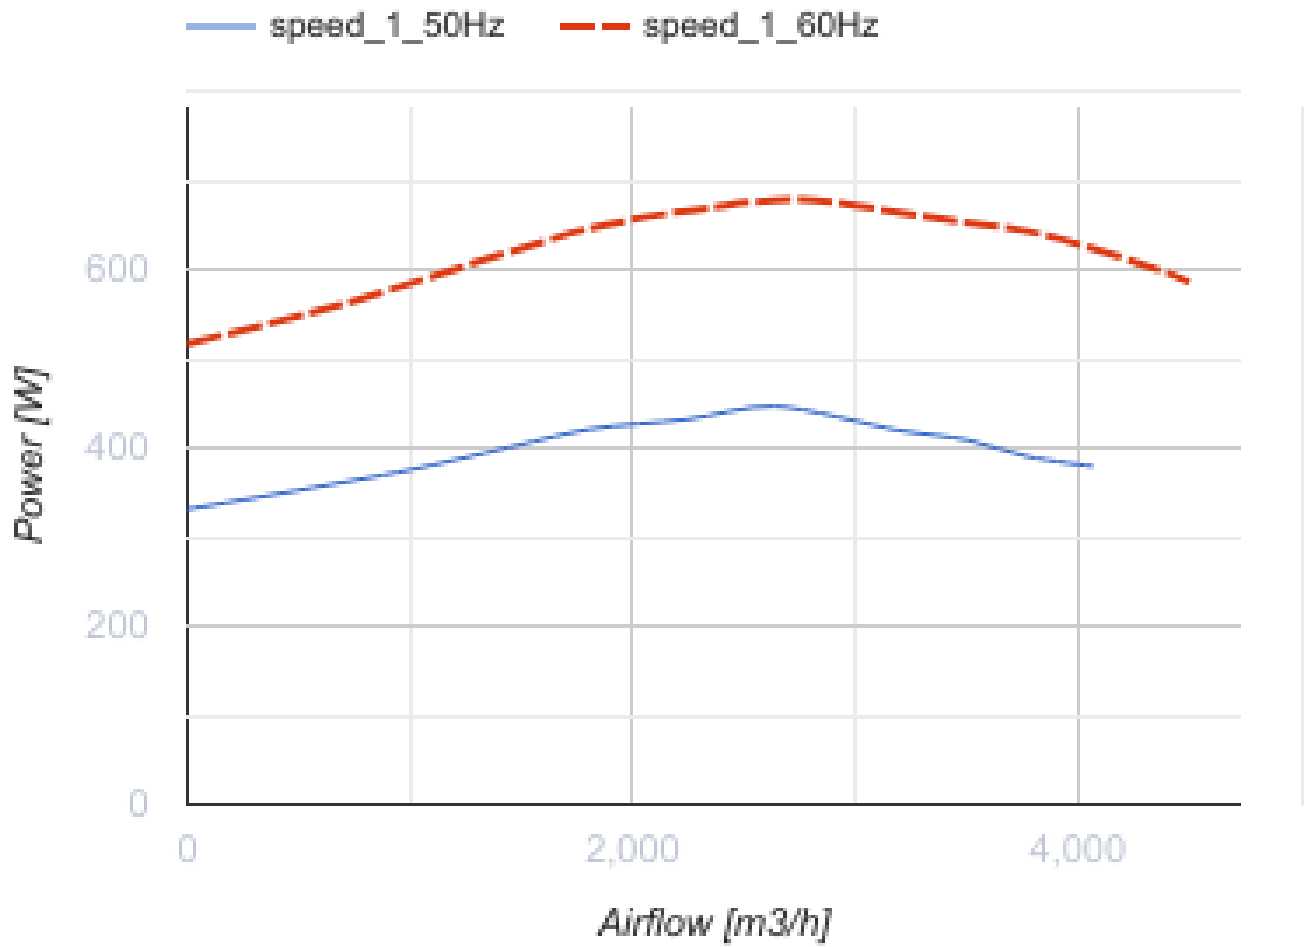

## Vox 60x35 4E max

Центробежные вентиляторы для прямоугольных каналов

- Максимальный расход воздуха: 4070
- Уровень звукового давления LpA на расстоянии 3 м: 54
- Тип двигателя: АС
- Тип крыльчатки: Центробежный назад загнутые лопатки
- Материал корпуса: Оцинкованная сталь
- Установка в любом положении

	Единица измерения	Vox 60x35 4E max
Размер подключаемого воздуховода	мм	600x350
Минимальное напряжение питания	В	220
Максимальное напряжение питания	В	240
Частота сети питания	Гц	50/60
Номинальная мощность	Вт	447
Максимальный ток	А	1.97
Максимальный расход воздуха	м <sup>3</sup> /час	4070
Уровень звукового давления LpA на расстоянии 3 м	дБ(А)	54
Вес	кг	30
Максимальная температура перемещаемого воздуха	°С	60
Минимальная температура перемещаемого воздуха	°С	-30
Класс защиты	-	IPX4
Класс защиты привода	-	IP44

### Размеры

B	B1	H	H1	H2	L
600	640	350	390	390	652