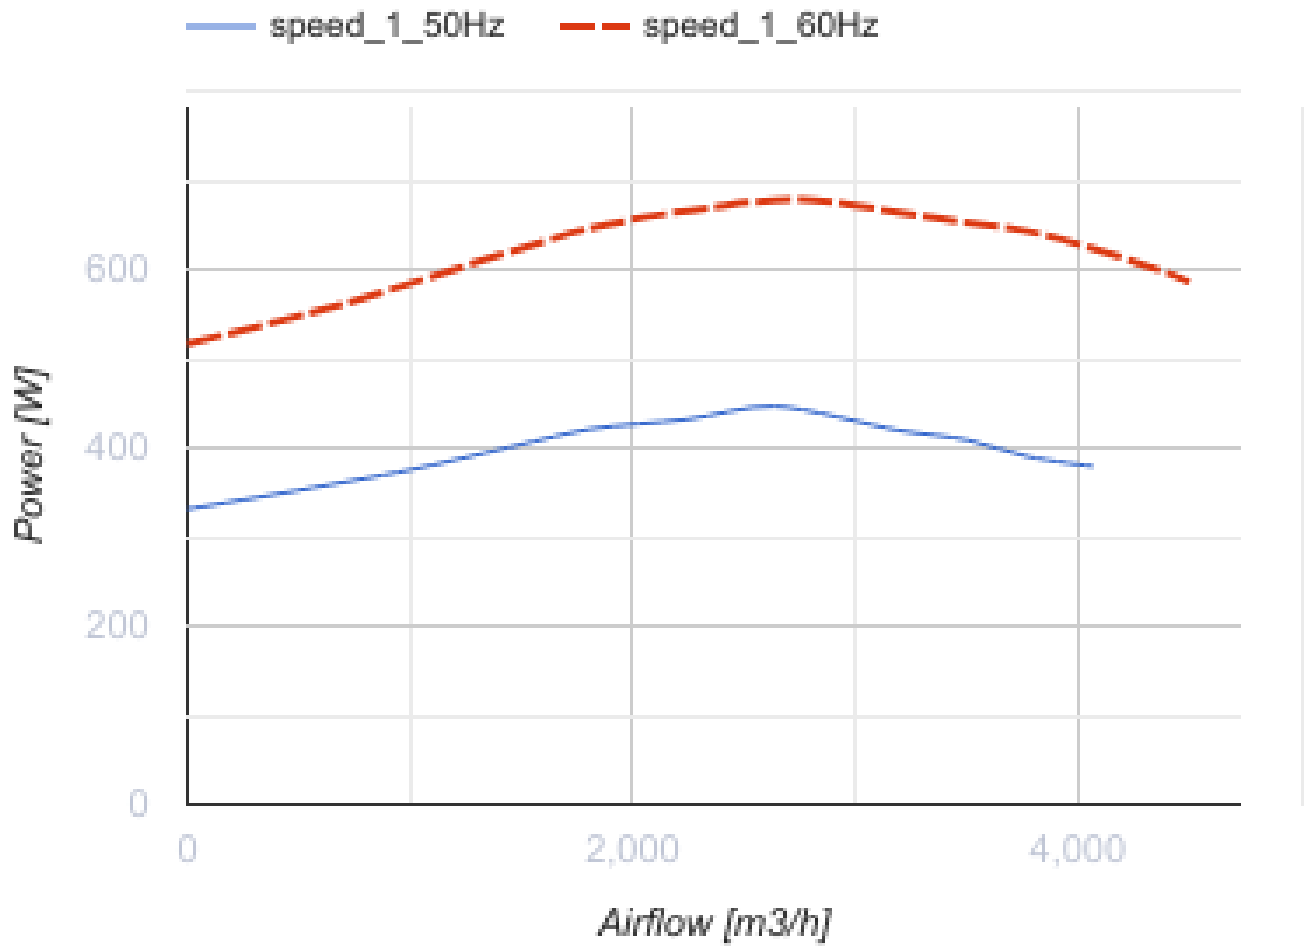

Box 60x35 4E max

Канальные центробежные вентиляторы с назад загнутыми лопатками

- Максимальный расход воздуха: 4070
- Уровень звукового давления LpA на расстоянии 3 м: 54
- Тип двигателя: АС
- Тип крыльчатки: Центробежный назад загнутые лопатки
- Материал корпуса: Оцинкованная сталь
- Установка в любом положении

	Единица измерения	Box 60x35 4E max
Размер подключаемого воздуховода	мм	600x350
Минимальное напряжение питания	В	220
Максимальное напряжение питания	В	240
Частота сети питания	Гц	50/60
Номинальная мощность	Вт	447
Максимальный ток	А	1.97
Максимальный расход воздуха	м ³ /час	4070
Уровень звукового давления LpA на расстоянии 3 м	дБ(А)	54
Вес	кг	30
Максимальная температура перемещаемого воздуха	°С	60
Минимальная температура перемещаемого воздуха	°С	-30
Класс защиты	-	IPX4
Класс защиты привода	-	IP44

Размеры

B	B1	H	H1	H2	L
600	640	350	390	390	652

Экодизайн

Торговая марка	Blauberg
Модель	Box 60x35 4E max
Тип установки	Unidirectional
Тип привода	External MSD or VSD
Тип теплообменника	Нет
Номинальный расход воздуха (м ³ /с)	0.622
Статическое давление при номинальном расходе воздуха (Па)	347
Максимальные внешние утечки (%)	2.7
Статическая эффективность (%)	51
Декларируемый тип вентиляционной единицы	NRVU UVU
Sound power level (дБ(A))	78
Эффективная мощность (кВт)	0.432