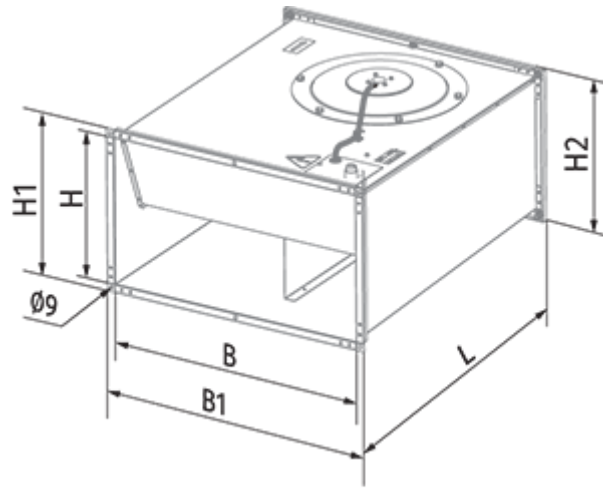

## Vox 60x35 4E max

Центробежные вентиляторы для прямоугольных каналов

- Максимальный расход воздуха: 4070
- Уровень звукового давления LpA на расстоянии 3 м: 54
- Тип двигателя: АС
- Тип крыльчатки: Центробежный назад загнутые лопатки
- Материал корпуса: Оцинкованная сталь
- Установка в любом положении

	Единица измерения	Vox 60x35 4E max
Размер подключаемого воздуховода	мм	600x350
Минимальное напряжение питания	В	220
Максимальное напряжение питания	В	240
Частота сети питания	Гц	50/60
Номинальная мощность	Вт	447
Максимальный ток	А	1.97
Максимальный расход воздуха	м <sup>3</sup> /час	4070
Уровень звукового давления LpA на расстоянии 3 м	дБ(А)	54
Вес	кг	30
Максимальная температура перемещаемого воздуха	°С	60
Минимальная температура перемещаемого воздуха	°С	-30
Класс защиты	-	IPX4
Класс защиты привода	-	IP44

### Размеры

B	B1	H	H1	H2	L
600	640	350	390	390	652