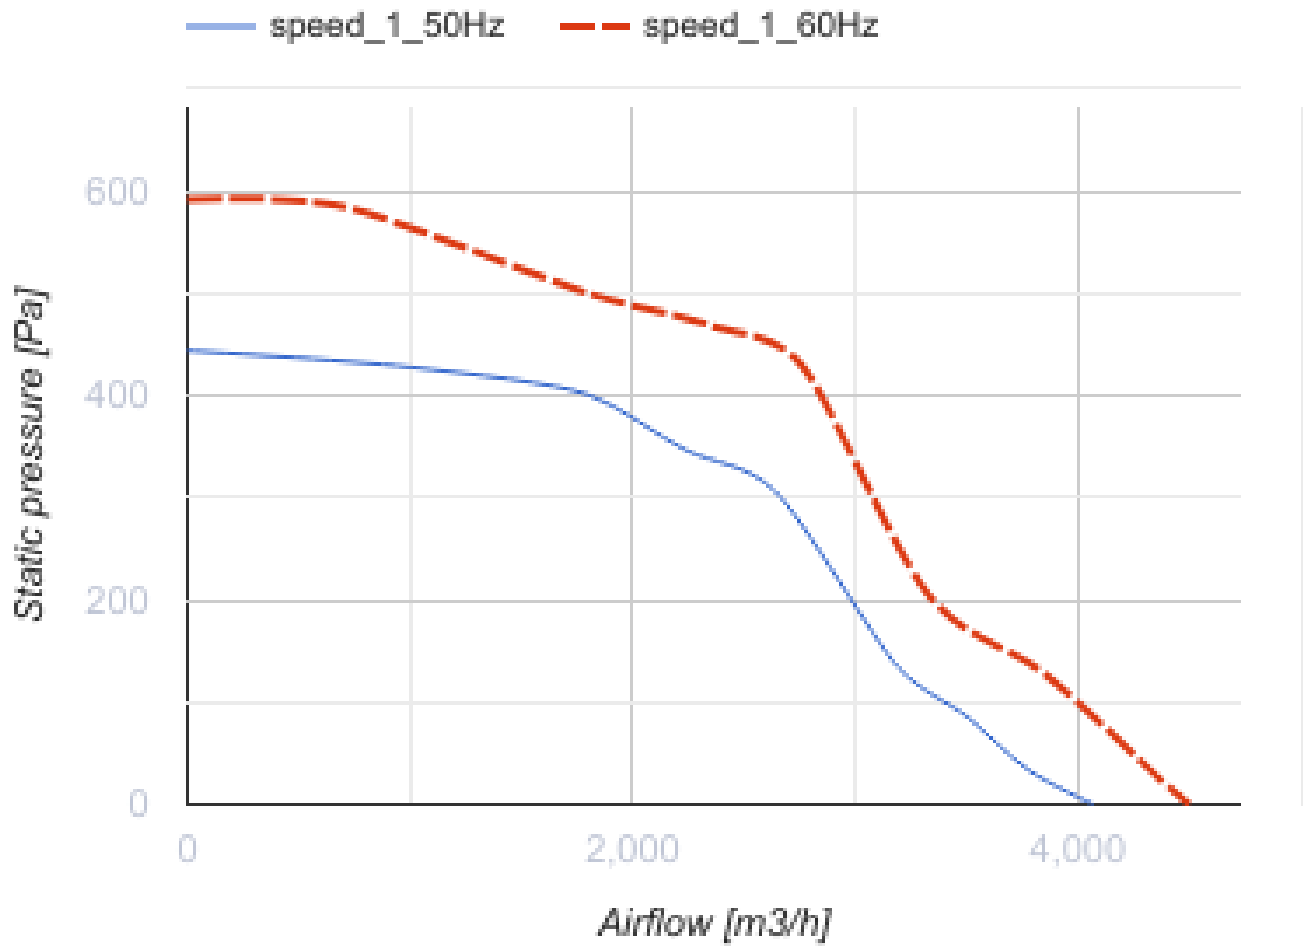

## Vox 60x35 4E max

Центробежные вентиляторы для прямоугольных каналов

- Максимальный расход воздуха: 4070
- Уровень звукового давления LpA на расстоянии 3 м: 54
- Тип двигателя: АС
- Тип крыльчатки: Центробежный назад загнутые лопатки
- Материал корпуса: Оцинкованная сталь
- Установка в любом положении

	Единица измерения	Vox 60x35 4E max
Размер подключаемого воздуховода	мм	600x350
Минимальное напряжение питания	В	220
Максимальное напряжение питания	В	240
Частота сети питания	Гц	50/60
Номинальная мощность	Вт	447
Максимальный ток	А	1.97
Максимальный расход воздуха	м <sup>3</sup> /час	4070
Уровень звукового давления LpA на расстоянии 3 м	дБ(А)	54
Вес	кг	30
Максимальная температура перемещаемого воздуха	°С	60
Минимальная температура перемещаемого воздуха	°С	-30
Класс защиты	-	IPX4
Класс защиты привода	-	IP44

### Размеры

B	B1	H	H1	H2	L
600	640	350	390	390	652