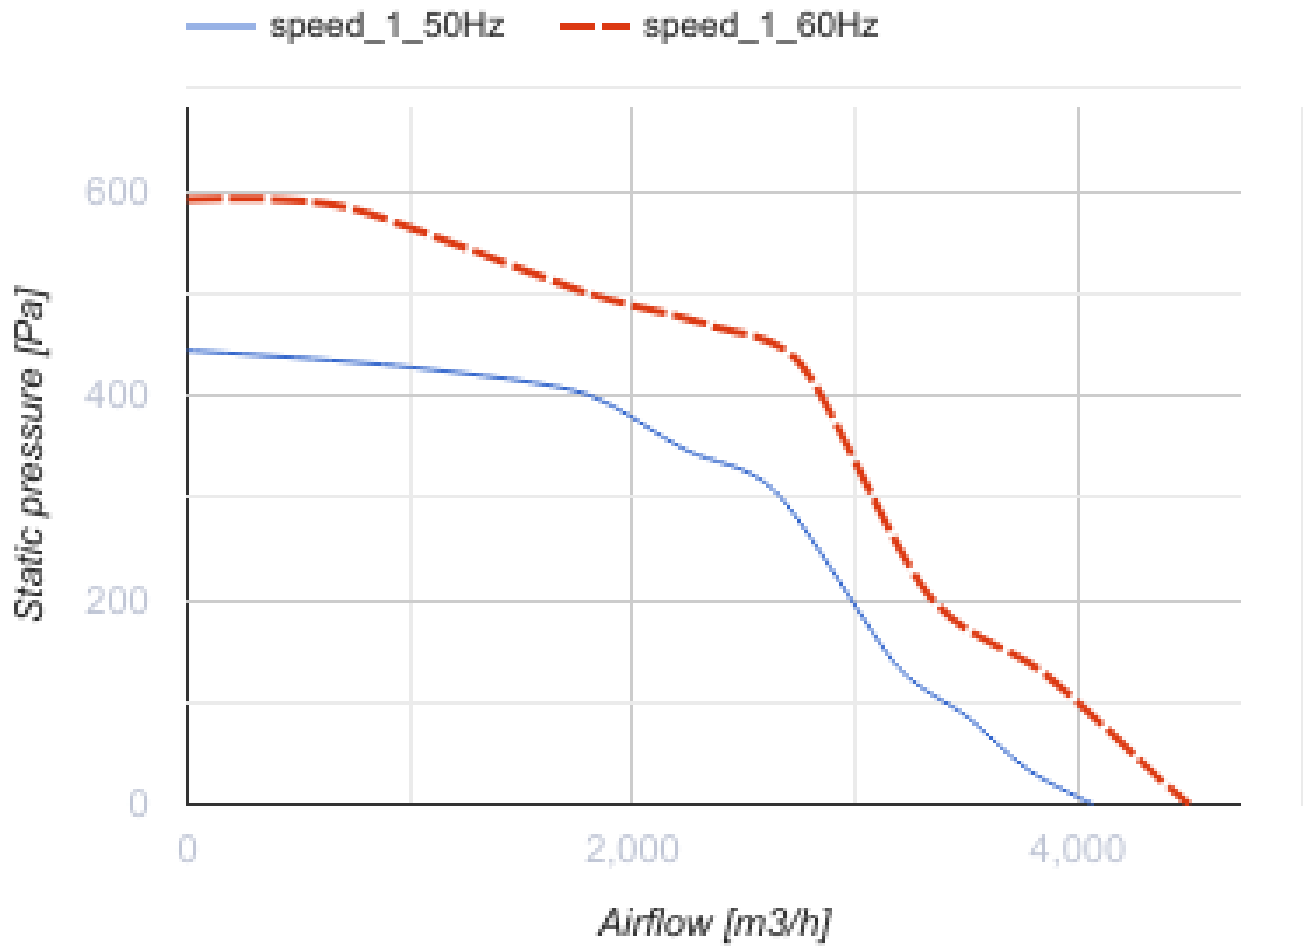

Box 60x35 4E max

Канальные центробежные вентиляторы с назад загнутыми лопатками

- Максимальный расход воздуха: 4070
- Уровень звукового давления LpA на расстоянии 3 м: 54
- Тип двигателя: АС
- Тип крыльчатки: Центробежный назад загнутые лопатки
- Материал корпуса: Оцинкованная сталь
- Установка в любом положении

	Единица измерения	Box 60x35 4E max
Размер подключаемого воздуховода	мм	600x350
Минимальное напряжение питания	В	220
Максимальное напряжение питания	В	240
Частота сети питания	Гц	50/60
Номинальная мощность	Вт	447
Максимальный ток	А	1.97
Максимальный расход воздуха	м ³ /час	4070
Уровень звукового давления LpA на расстоянии 3 м	дБ(А)	54
Вес	кг	30
Максимальная температура перемещаемого воздуха	°С	60
Минимальная температура перемещаемого воздуха	°С	-30
Класс защиты	-	IPX4
Класс защиты привода	-	IP44

Размеры

B	B1	H	H1	H2	L
600	640	350	390	390	652

Экодизайн

Торговая марка	Blauberg
Модель	Box 60x35 4E max
Тип установки	Unidirectional
Тип привода	External MSD or VSD
Тип теплообменника	Нет
Номинальный расход воздуха (м ³ /с)	0.622
Статическое давление при номинальном расходе воздуха (Па)	347
Максимальные внешние утечки (%)	2.7
Статическая эффективность (%)	51
Декларируемый тип вентиляционной единицы	NRVU UVU
Sound power level (дБ(A))	78
Эффективная мощность (кВт)	0.432