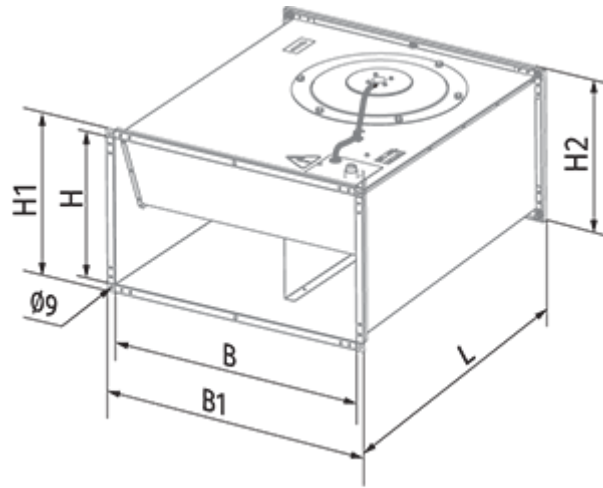

Box 60x35 4E max

Канальные центробежные вентиляторы с назад загнутыми лопатками

- Максимальный расход воздуха: 4070
- Уровень звукового давления LpA на расстоянии 3 м: 54
- Тип двигателя: АС
- Тип крыльчатки: Центробежный назад загнутые лопатки
- Материал корпуса: Оцинкованная сталь
- Установка в любом положении

	Единица измерения	Box 60x35 4E max
Размер подключаемого воздуховода	мм	600x350
Минимальное напряжение питания	В	220
Максимальное напряжение питания	В	240
Частота сети питания	Гц	50/60
Номинальная мощность	Вт	447
Максимальный ток	А	1.97
Максимальный расход воздуха	м ³ /час	4070
Уровень звукового давления LpA на расстоянии 3 м	дБ(А)	54
Вес	кг	30
Максимальная температура перемещаемого воздуха	°С	60
Минимальная температура перемещаемого воздуха	°С	-30
Класс защиты	-	IPX4
Класс защиты привода	-	IP44

Размеры

B	B1	H	H1	H2	L
600	640	350	390	390	652

Экодизайн

Торговая марка	Blauberg
Модель	Box 60x35 4E max
Тип установки	Unidirectional
Тип привода	External MSD or VSD
Тип теплообменника	Нет
Номинальный расход воздуха (м ³ /с)	0.622
Статическое давление при номинальном расходе воздуха (Па)	347
Максимальные внешние утечки (%)	2.7
Статическая эффективность (%)	51
Декларируемый тип вентиляционной единицы	NRVU UVU
Sound power level (дБ(A))	78
Эффективная мощность (кВт)	0.432