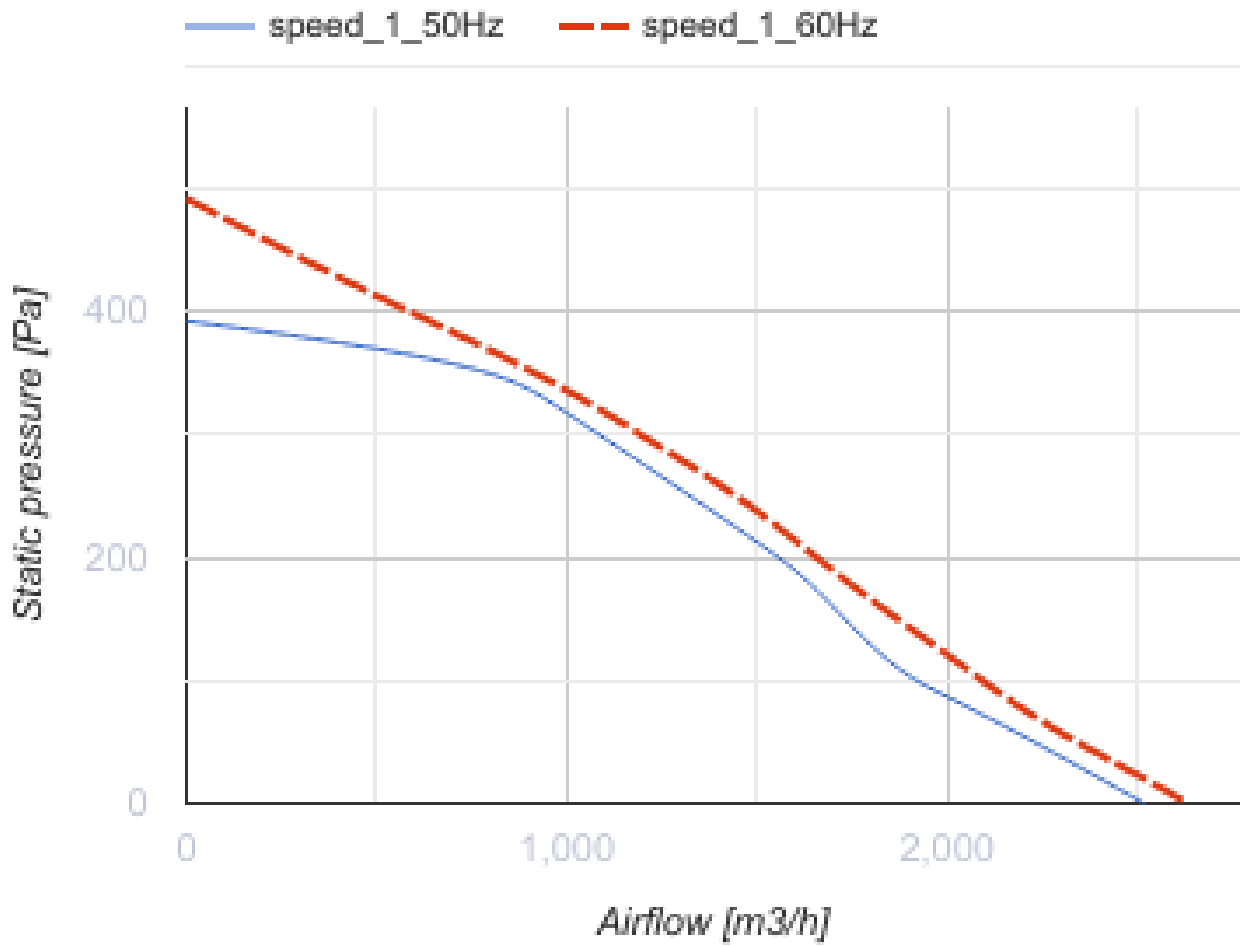

Box 60x30 4D

Центробежные вентиляторы для прямоугольных каналов

- Максимальный расход воздуха: 2530
- Уровень звукового давления LpA на расстоянии 3 м: 51
- Тип двигателя: АС
- Тип крыльчатки: Центробежный назад загнутые лопатки
- Материал корпуса: Оцинкованная сталь
- Установка в любом положении

	Единица измерения	Box 60x30 4D
Размер подключаемого воздуховода	мм	600x300
Минимальное напряжение питания	В	400
Максимальное напряжение питания	В	400
Частота сети питания	Гц	50/60
Номинальная мощность	Вт	230
Максимальный ток	А	0.52
Максимальный расход воздуха	м ³ /час	2530
Уровень звукового давления LpA на расстоянии 3 м	дБ(А)	51
Вес	кг	27.77
Максимальная температура перемещаемого воздуха	°С	70
Минимальная температура перемещаемого воздуха	°С	-25
Класс защиты	-	IPX4
Класс защиты привода	-	IP44

Размеры

B	B1	H	H1	H2	L
600	640	300	340	342	680

Экодизайн

Торговая марка	Blauberg
Модель	Box 60x30 4D
Тип установки	Unidirectional
Тип привода	External MSD or VSD
Тип теплообменника	Нет
Номинальный расход воздуха (м ³ /с)	0.304
Статическое давление при номинальном расходе воздуха (Па)	297
Максимальные внешние утечки (%)	2.7
Статическая эффективность (%)	44.1
Декларируемый тип вентиляционной единицы	NRVU UVU
Sound power level (дБ(А))	73
Эффективная мощность (кВт)	0.209