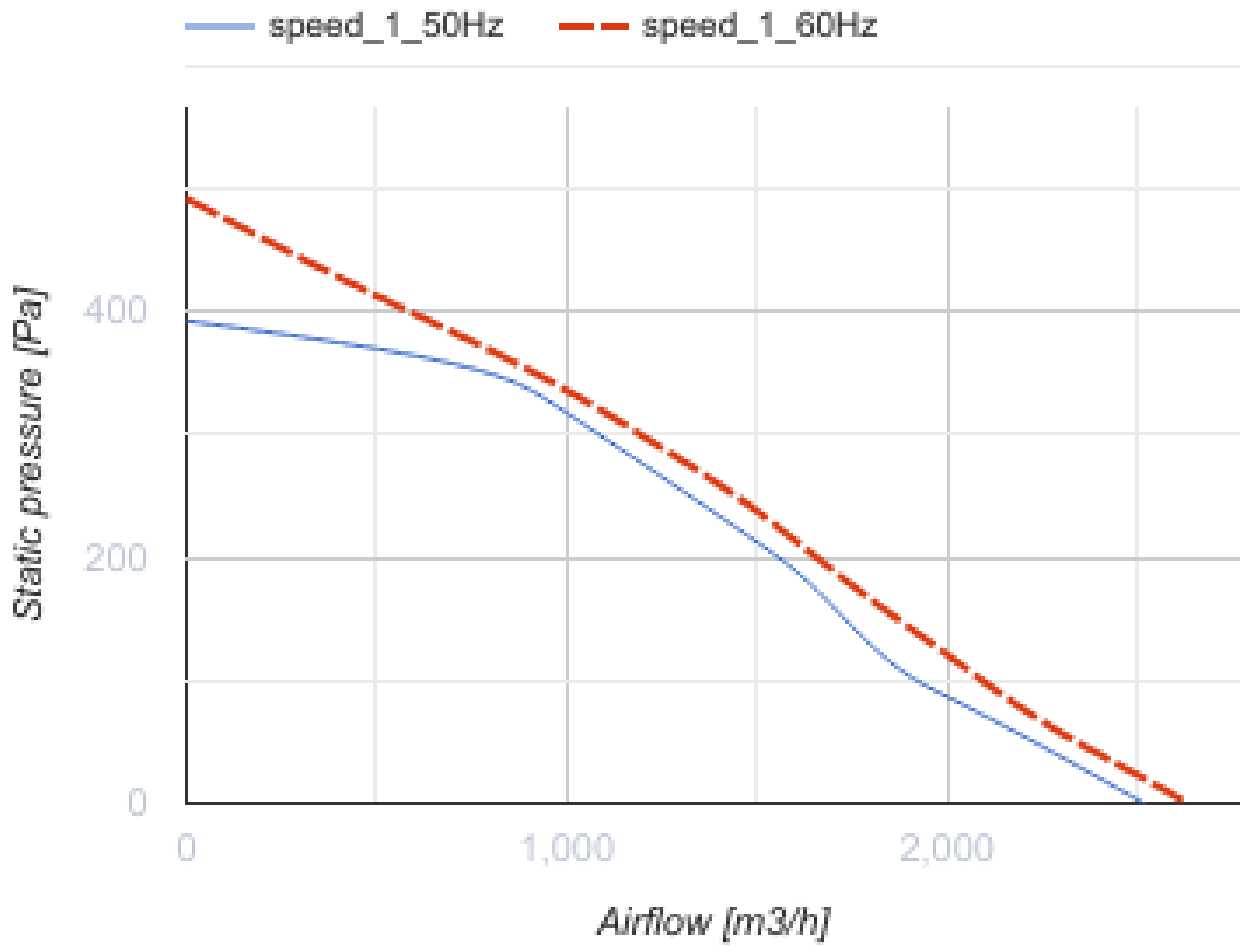

## Box 60x30 4D

Канальные центробежные вентиляторы с назад загнутыми лопатками

- Максимальный расход воздуха: 2530
- Уровень звукового давления LpA на расстоянии 3 м: 51
- Тип двигателя: АС
- Тип крыльчатки: Центробежный назад загнутые лопатки
- Материал корпуса: Оцинкованная сталь
- Установка в любом положении

	Единица измерения	Box 60x30 4D
Размер подключаемого воздуховода	мм	600x300
Минимальное напряжение питания	В	400
Максимальное напряжение питания	В	400
Частота сети питания	Гц	50/60
Номинальная мощность	Вт	230
Максимальный ток	А	0.52
Максимальный расход воздуха	м <sup>3</sup> /час	2530
Уровень звукового давления LpA на расстоянии 3 м	дБ(А)	51
Вес	кг	27.77
Максимальная температура перемещаемого воздуха	°С	70
Минимальная температура перемещаемого воздуха	°С	-25
Класс защиты	-	IPX4
Класс защиты привода	-	IP44