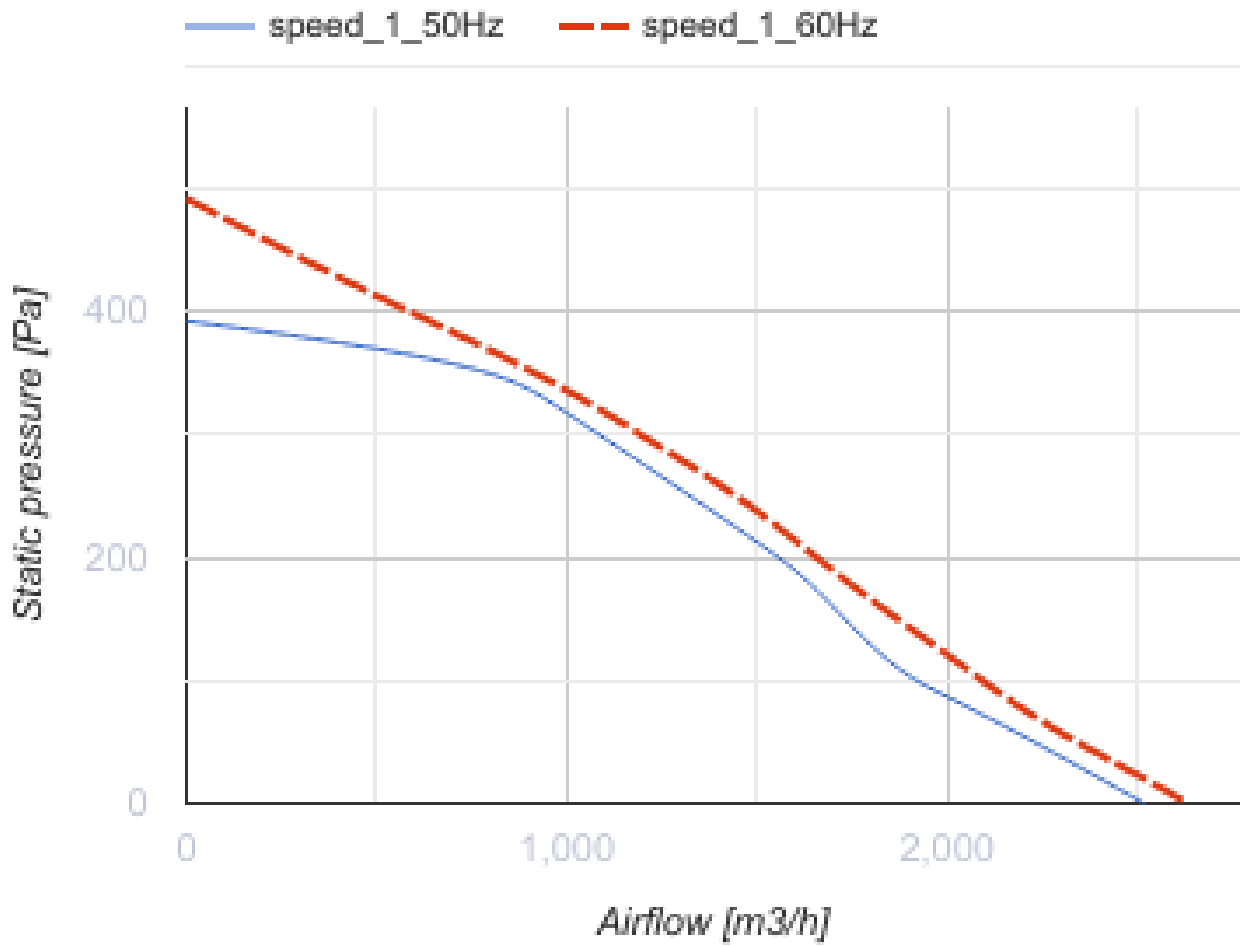

## Box 60x30 4D

Центробежные вентиляторы для прямоугольных каналов

- Максимальный расход воздуха: 2530
- Уровень звукового давления LpA на расстоянии 3 м: 51
- Тип двигателя: АС
- Тип крыльчатки: Центробежный назад загнутые лопатки
- Материал корпуса: Оцинкованная сталь
- Установка в любом положении

	Единица измерения	Box 60x30 4D
Размер подключаемого воздуховода	мм	600x300
Минимальное напряжение питания	В	400
Максимальное напряжение питания	В	400
Частота сети питания	Гц	50/60
Номинальная мощность	Вт	230
Максимальный ток	А	0.52
Максимальный расход воздуха	м <sup>3</sup> /час	2530
Уровень звукового давления LpA на расстоянии 3 м	дБ(А)	51
Вес	кг	27.77
Максимальная температура перемещаемого воздуха	°С	70
Минимальная температура перемещаемого воздуха	°С	-25
Класс защиты	-	IPX4
Класс защиты привода	-	IP44