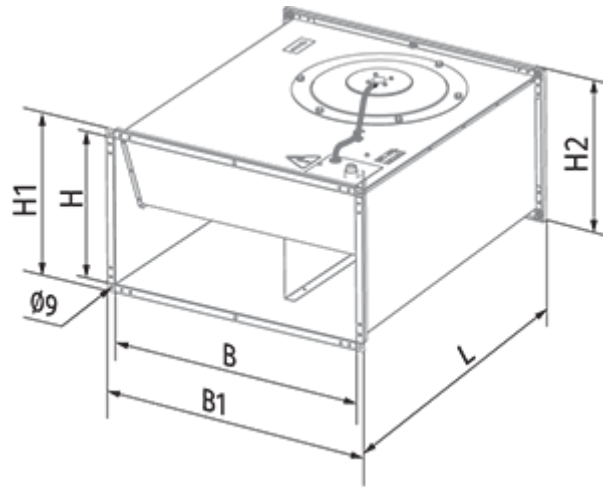

Box 60x30 4D

Центробежные вентиляторы для прямоугольных каналов

- Максимальный расход воздуха: 2530
- Уровень звукового давления LpA на расстоянии 3 м: 51
- Тип двигателя: АС
- Тип крыльчатки: Центробежный назад загнутые лопатки
- Материал корпуса: Оцинкованная сталь
- Установка в любом положении

	Единица измерения	Box 60x30 4D
Размер подключаемого воздуховода	мм	600x300
Минимальное напряжение питания	В	400
Максимальное напряжение питания	В	400
Частота сети питания	Гц	50/60
Номинальная мощность	Вт	230
Максимальный ток	А	0.52
Максимальный расход воздуха	м ³ /час	2530
Уровень звукового давления LpA на расстоянии 3 м	дБ(А)	51
Вес	кг	27.77
Максимальная температура перемещаемого воздуха	°С	70
Минимальная температура перемещаемого воздуха	°С	-25
Класс защиты	-	IPX4
Класс защиты привода	-	IP44

Размеры

B	B1	H	H1	H2	L
600	640	300	340	342	680

Экодизайн

Торговая марка	Blauberg
Модель	Box 60x30 4D
Тип установки	Unidirectional
Тип привода	External MSD or VSD
Тип теплообменника	Нет
Номинальный расход воздуха (м ³ /с)	0.304
Статическое давление при номинальном расходе воздуха (Па)	297
Максимальные внешние утечки (%)	2.7
Статическая эффективность (%)	44.1
Декларируемый тип вентиляционной единицы	NRVU UVU
Sound power level (дБ(А))	73
Эффективная мощность (кВт)	0.209