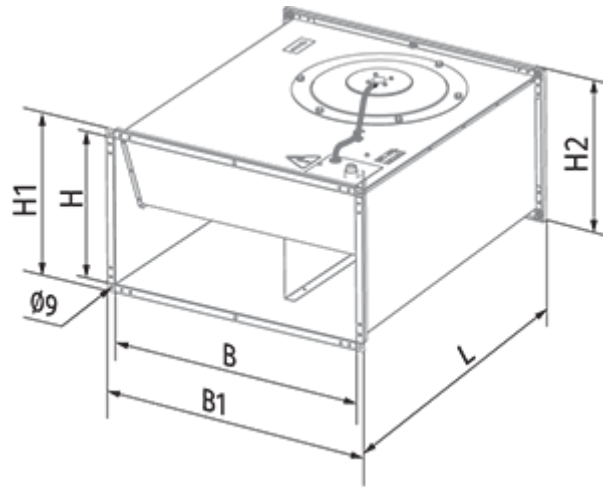

## Box 60x30 4D

Центробежные вентиляторы для прямоугольных каналов

- Максимальный расход воздуха: 2530
- Уровень звукового давления LpA на расстоянии 3 м: 51
- Тип двигателя: АС
- Тип крыльчатки: Центробежный назад загнутые лопатки
- Материал корпуса: Оцинкованная сталь
- Установка в любом положении

	Единица измерения	Box 60x30 4D
Размер подключаемого воздуховода	мм	600x300
Минимальное напряжение питания	В	400
Максимальное напряжение питания	В	400
Частота сети питания	Гц	50/60
Номинальная мощность	Вт	230
Максимальный ток	А	0.52
Максимальный расход воздуха	м <sup>3</sup> /час	2530
Уровень звукового давления LpA на расстоянии 3 м	дБ(А)	51
Вес	кг	27.77
Максимальная температура перемещаемого воздуха	°С	70
Минимальная температура перемещаемого воздуха	°С	-25
Класс защиты	-	IPX4
Класс защиты привода	-	IP44

### Размеры

B	B1	H	H1	H2	L
600	640	300	340	342	680