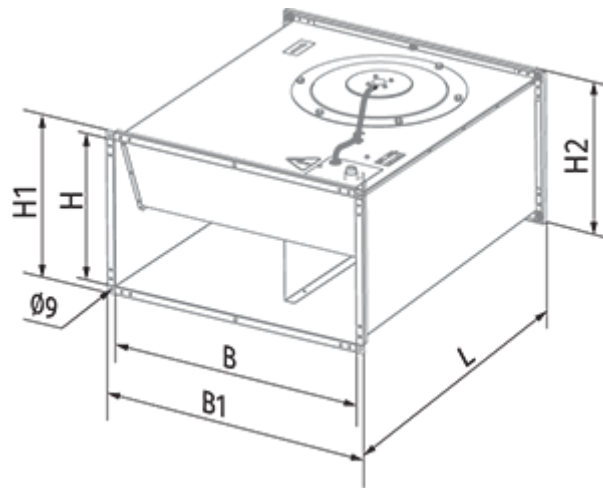

## Box 60x30 4D

Канальные центробежные вентиляторы с назад загнутыми лопатками

- Максимальный расход воздуха: 2530
- Уровень звукового давления LpA на расстоянии 3 м: 51
- Тип двигателя: АС
- Тип крыльчатки: Центробежный назад загнутые лопатки
- Материал корпуса: Оцинкованная сталь
- Установка в любом положении

	Единица измерения	Box 60x30 4D
Размер подключаемого воздуховода	мм	600x300
Минимальное напряжение питания	В	400
Максимальное напряжение питания	В	400
Частота сети питания	Гц	50/60
Номинальная мощность	Вт	230
Максимальный ток	А	0.52
Максимальный расход воздуха	м <sup>3</sup> /час	2530
Уровень звукового давления LpA на расстоянии 3 м	дБ(А)	51
Вес	кг	27.77
Максимальная температура перемещаемого воздуха	°С	70
Минимальная температура перемещаемого воздуха	°С	-25
Класс защиты	-	IPX4
Класс защиты привода	-	IP44

## Размеры

B	B1	H	H1	H2	L
600	640	300	340	342	680