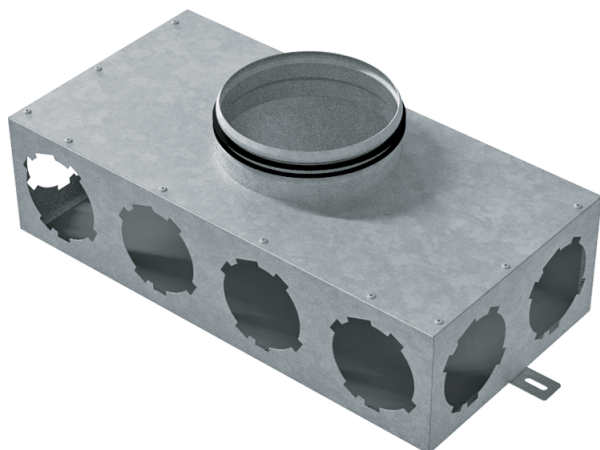

BlauFast SR 160/90x8 01

Для приточных или вытяжных систем жилых помещений. Для распределения воздуха от вентиляционной установки по каналам

- Материал корпуса: Алюцинк

	Единица измерения	BlauFast SR 160/90x8 01
Размер подключаемого воздуховода	мм	90

Размеры

Ø D	H	L	W
157	125	464	232