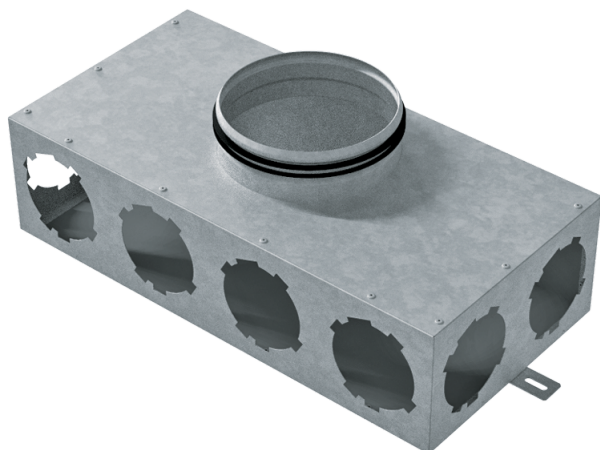

BlauFast SR 160/90x8 01

Для приточных или вытяжных систем жилых помещений. Для распределения воздуха от вентиляционной установки по каналам

- Материал корпуса: Алюминк

	Единица измерения	BlauFast SR 160/90x8 01
Размер подключаемого воздуховода	мм	90

Размеры

Ø D	H	L	W
157	125	464	232