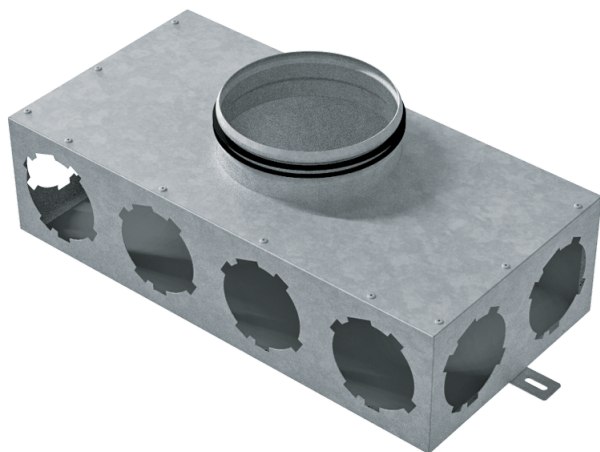

# BlauFast SR 160/90x8 01

Для приточных или вытяжных систем жилых помещений. Для распределения воздуха от вентиляционной установки по каналам

- Материал корпуса: Алюминк

	Единица измерения	BlauFast SR 160/90x8 01
Размер подключаемого воздуховода	мм	90

## Размеры

Ø D	H	L	W
157	125	464	232