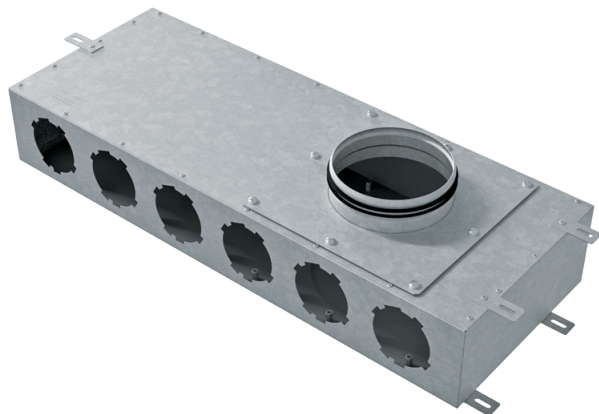

BlauFast SR 160/90x6 04

Для приточных или вытяжных систем жилых помещений. Для распределения воздуха от вентиляционной установки по каналам

- Материал корпуса: Алюминк

	Единица измерения	BlauFast SR 160/90x6 04
Размер подключаемого воздуховода	мм	90

Размеры

Ø D	H	L	W
157	125	290	770