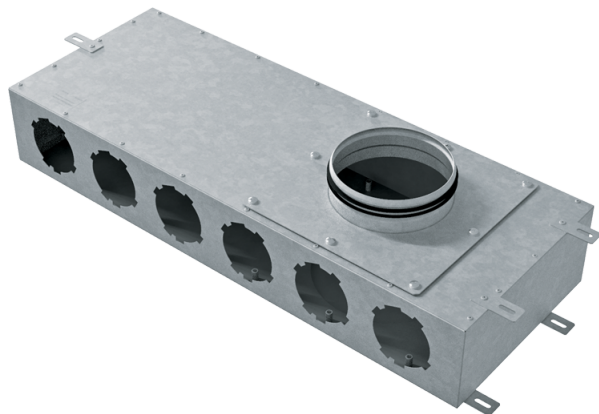

# BlauFast SR 160/90x6 04

Для приточных или вытяжных систем жилых помещений. Для распределения воздуха от вентиляционной установки по каналам

- Материал корпуса: Алюминк

	Единица измерения	BlauFast SR 160/90x6 04
Размер подключаемого воздуховода	мм	90

## Размеры

Ø D	H	L	W
157	125	290	770