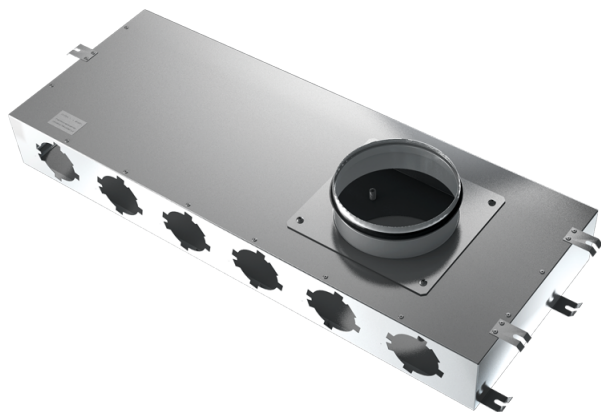

BlauFast SR 160/75x8 02

Для приточных или вытяжных систем жилых помещений. Для распределения воздуха от вентиляционной установки по каналам

- Материал корпуса: Алюминк

	Единица измерения	BlauFast SR 160/75x8 02
Размер подключаемого воздуховода	мм	75

Размеры

Ø D	H	L	W
165	90	828	290