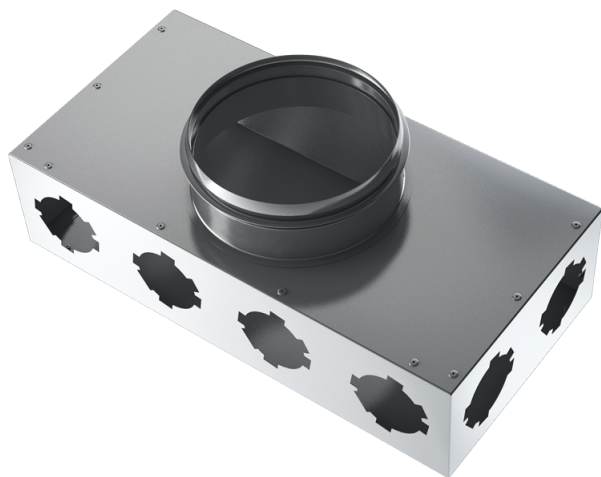

BlauFast SR 160/75x8 01

Для приточных или вытяжных систем жилых помещений. Для распределения воздуха от вентиляционной установки по каналам

- Материал корпуса: Алюминк

	Единица измерения	BlauFast SR 160/75x8 01
Размер подключаемого воздуховода	мм	75

Размеры

Ø D	Ø D1	H	L	W
65	159	100	400	200