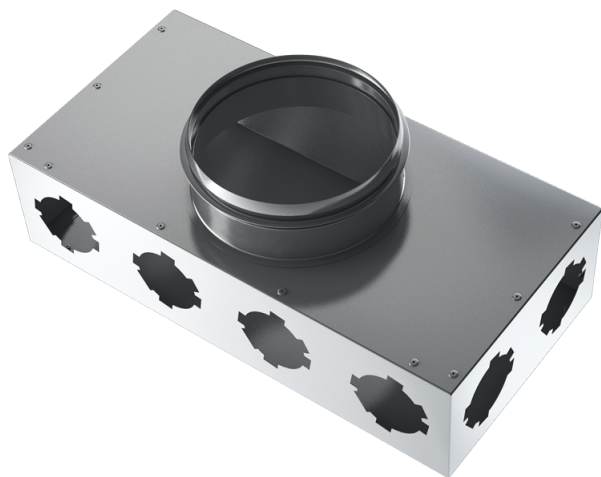

BlauFast SR 150/75x8 01

Для приточных или вытяжных систем жилых помещений. Для распределения воздуха от вентиляционной установки по каналам

- Материал корпуса: Алюминк

	Единица измерения	BlauFast SR 150/75x8 01
Размер подключаемого воздуховода	мм	75

Размеры

$\varnothing D$	$\varnothing D1$	H	L	W
67	149	100	400	200