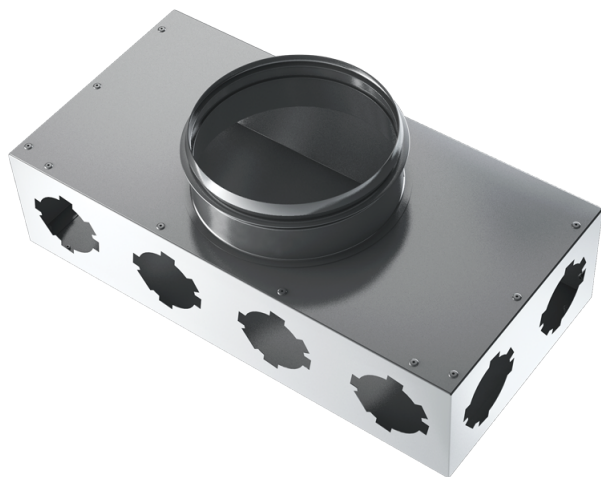

BlauFast SR 150/75x8 01

Для приточных или вытяжных систем жилых помещений. Для распределения воздуха от вентиляционной установки по каналам

- Материал корпуса: Алюминк

	Единица измерения	BlauFast SR 150/75x8 01
Размер подключаемого воздуховода	мм	75

Размеры

Ø D	Ø D1	H	L	W
67	149	100	400	200