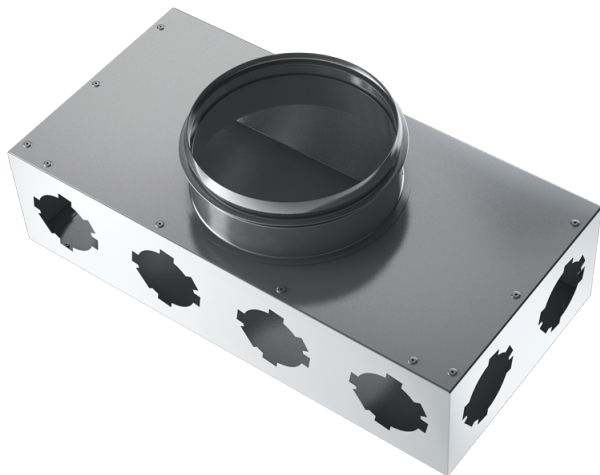

BlauFast SR 150/75x8 01

Для приточных или вытяжных систем жилых помещений. Для распределения воздуха от вентиляционной установки по каналам

- Материал корпуса: Алюминк

	Единица измерения	BlauFast SR 150/75x8 01
Размер подключаемого воздуховода	мм	75

Размеры

$\varnothing D$	$\varnothing D1$	H	L	W
67	149	100	400	200