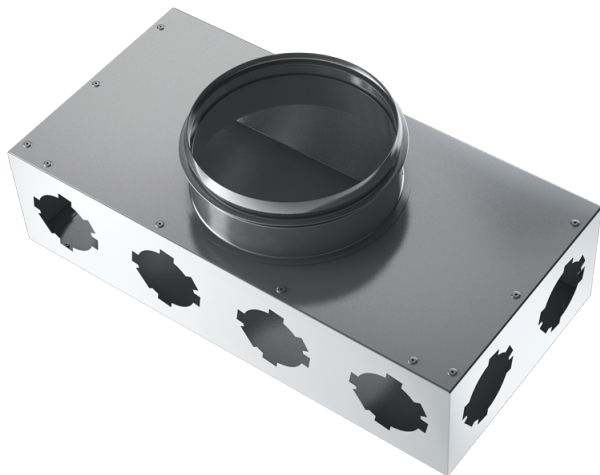

BlauFast SR 150/75x8 01

Для приточных или вытяжных систем жилых помещений. Для распределения воздуха от вентиляционной установки по каналам

- Материал корпуса: Алюминк

	Единица измерения	BlauFast SR 150/75x8 01
Размер подключаемого воздуховода	мм	75

Размеры

Ø D	Ø D1	H	L	W
67	149	100	400	200