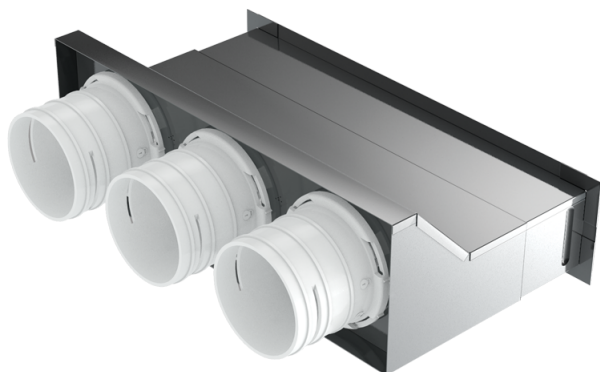

BlauFast RPW 300x55/63x3 M

Для приточных или вытяжных систем жилых помещений. Для соединения вентиляционной решетки с каналами Ø 63 мм

- Материал корпуса: Металл

	Единица измерения	BlauFast RPW 300x55/63x3 M
Размер подключаемого воздуховода	мм	63

Размеры

Ø D	H	H1	L	W
72	112	75	304	172