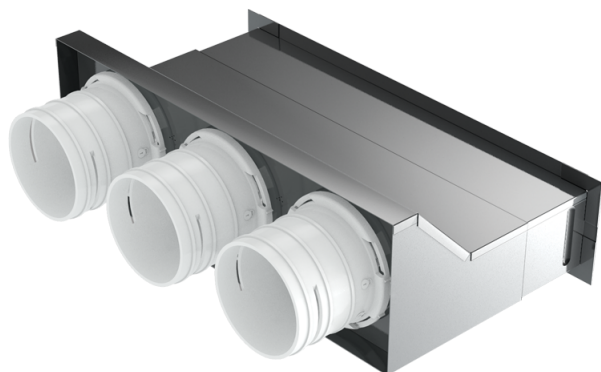

BlauFast RPW 300x55/63x3 M

Для приточных или вытяжных систем жилых помещений. Для соединения вентиляционной решетки с каналами Ø 63 мм

- Материал корпуса: Металл

	Единица измерения	BlauFast RPW 300x55/63x3 M
Размер подключаемого воздуховода	мм	63

Размеры

Ø D	H	H1	L	W
72	112	75	304	172