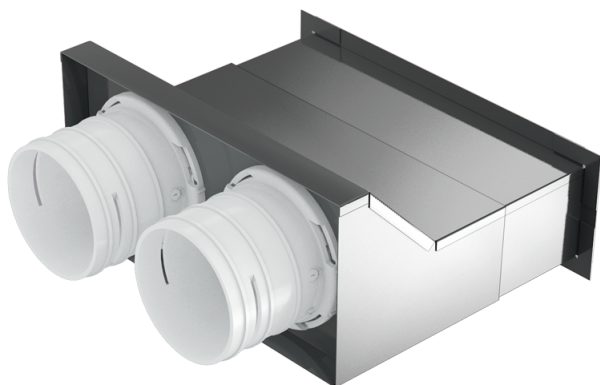

BlauFast RPW 200x55/75x2 M

Для приточных или вытяжных систем жилых помещений. Для соединения вентиляционной решетки с каналами Ø 75 мм

- Материал корпуса: Металл

	Единица измерения	BlauFast RPW 200x55/75x2 M
Размер подключаемого воздуховода	мм	75

Размеры

Ø D	H	H1	L	W
84	112	75	204	177