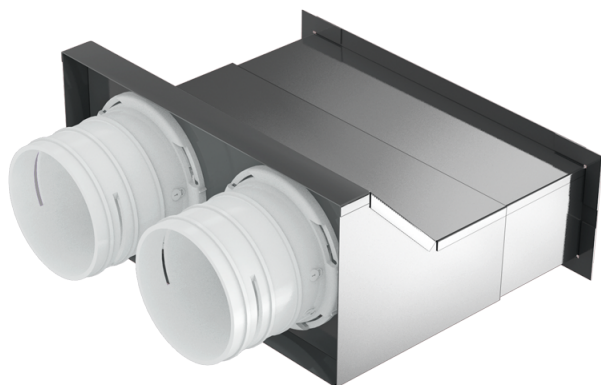

# BlauFast RPW 200x55/75x2 M

Для приточных или вытяжных систем жилых помещений. Для соединения вентиляционной решетки с каналами Ø 75 мм

- Материал корпуса: Металл

	Единица измерения	BlauFast RPW 200x55/75x2 M
Размер подключаемого воздуховода	мм	75

## Размеры

Ø D	H	H1	L	W
84	112	75	204	177