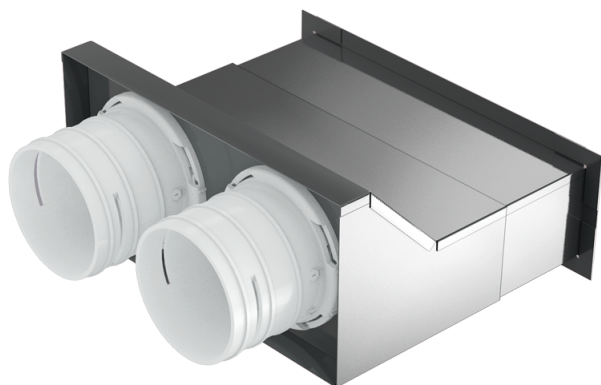

# BlauFast RPW 200x55/75x2 M

Для приточных или вытяжных систем жилых помещений. Для соединения вентиляционной решетки с каналами  $\varnothing 75$  мм

- Материал корпуса: Металл

	Единица измерения	BlauFast RPW 200x55/75x2 M
Размер подключаемого воздуховода	мм	75

## Размеры

$\varnothing D$	H	H1	L	W
84	112	75	204	177