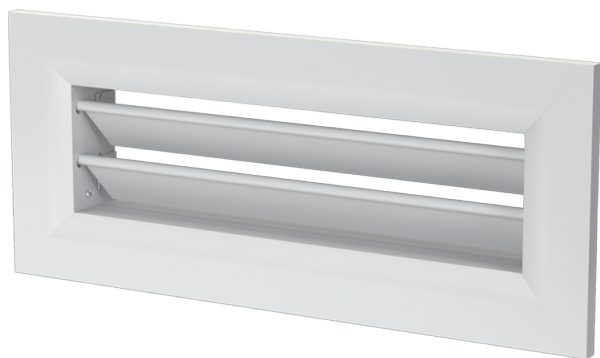

BlauFast GW 234x70 01

Для приточных или вытяжных систем жилых помещений. Для установки в настенный пленум

- Материал корпуса: Алюминий

	Единица измерения	BlauFast GW 234x70 01
--	-------------------	-----------------------

Размеры

H	L
113	262