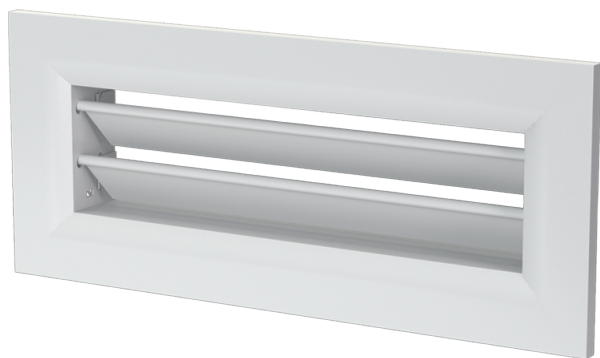

# BlauFast GW 234x70 01

Для приточных или вытяжных систем жилых помещений. Для установки в настенный пленум

- Материал корпуса: Алюминий

	Единица измерения	BlauFast GW 234x70 01
--	-------------------	-----------------------

## Размеры

H	L
113	262