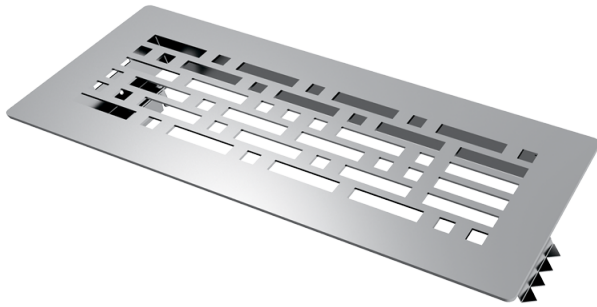

BlauFast GF 300x100 10

Для приточных или вытяжных систем жилых помещений. Для установки в напольный пленум

- Материал корпуса: Нержавеющая сталь

	Единица измерения	BlauFast GF 300x100 10
--	-------------------	------------------------

Размеры

L	W
351	151