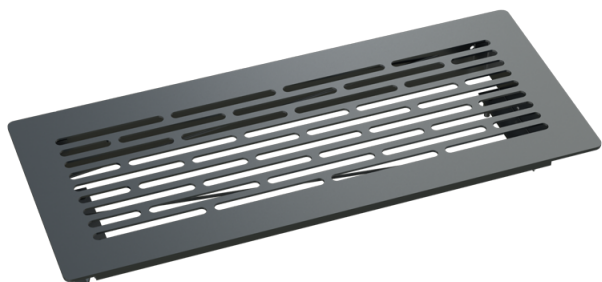

BlauFast GF 300x100 08

Для приточных или вытяжных систем жилых помещений. Устанавливается в напольные пленымы

- Материал корпуса: Нержавеющая сталь

	Единица измерения	BlauFast GF 300x100 08
--	-------------------	------------------------

Размеры

L	W
351	151