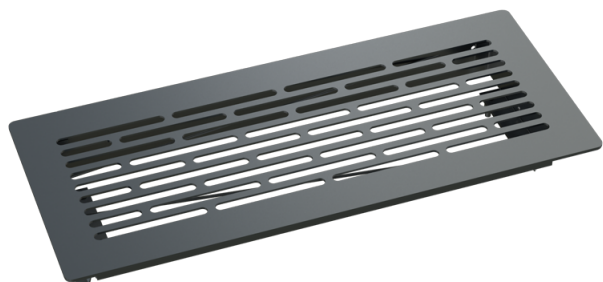

BlauFast GF 300x100 08

Для приточных или вытяжных систем жилых помещений. Устанавливается в напольные пленымы

- Материал корпуса: Нержавеющая сталь

	Единица измерения	BlauFast GF 300x100 08
--	-------------------	------------------------

Размеры

L	W
351	151