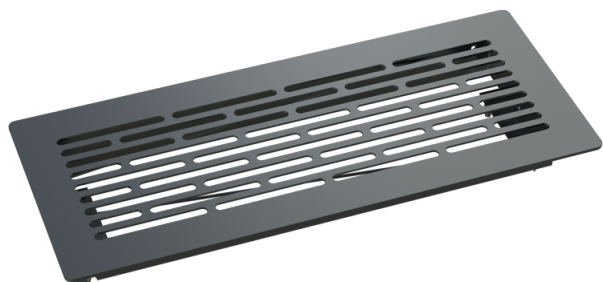

# BlauFast GF 300x100 08

Для приточных или вытяжных систем жилых помещений. Устанавливается в напольные пленымы

- Материал корпуса: Нержавеющая сталь

|  |                   |                        |
|--|-------------------|------------------------|
|  | Единица измерения | BlauFast GF 300x100 08 |
|--|-------------------|------------------------|