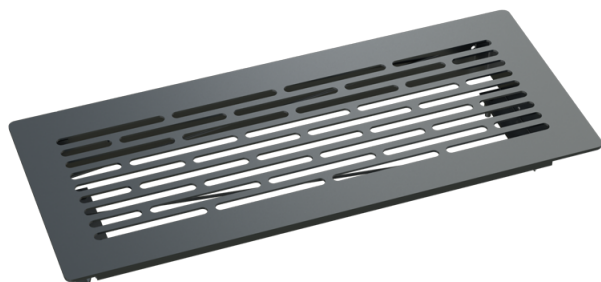

# BlauFast GF 300x100 08

Для приточных или вытяжных систем жилых помещений. Устанавливается в напольные пленымы

- Материал корпуса: Нержавеющая сталь

	Единица измерения	BlauFast GF 300x100 08
--	-------------------	------------------------

## Размеры

L	W
351	151