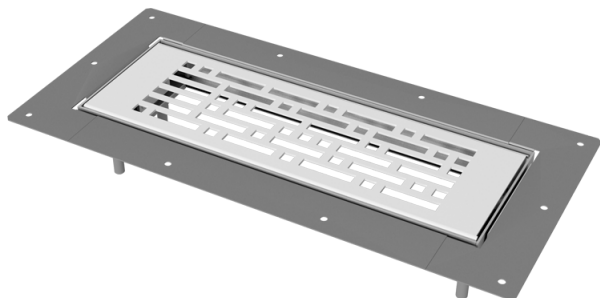

BlauFast GF 300x100 03

Для приточных или вытяжных систем жилых помещений. Для установки в напольный пленум

- Материал корпуса: Сталь с полимерным покрытием

	Единица измерения	BlauFast GF 300x100 03
--	-------------------	------------------------

Размеры

L	L1	W	W1
377	309	178	112