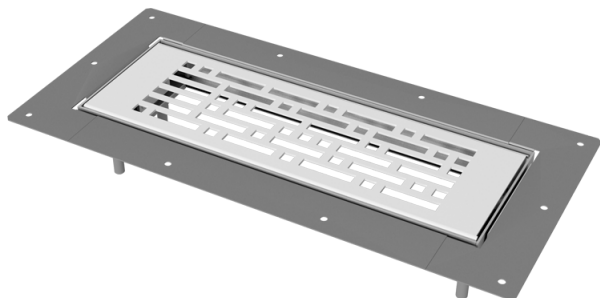

# BlauFast GF 300x100 03

Для приточных или вытяжных систем жилых помещений. Для установки в напольный пленум

- Материал корпуса: Сталь с полимерным покрытием

	Единица измерения	BlauFast GF 300x100 03
--	-------------------	------------------------

## Размеры

L	L1	W	W1
377	309	178	112